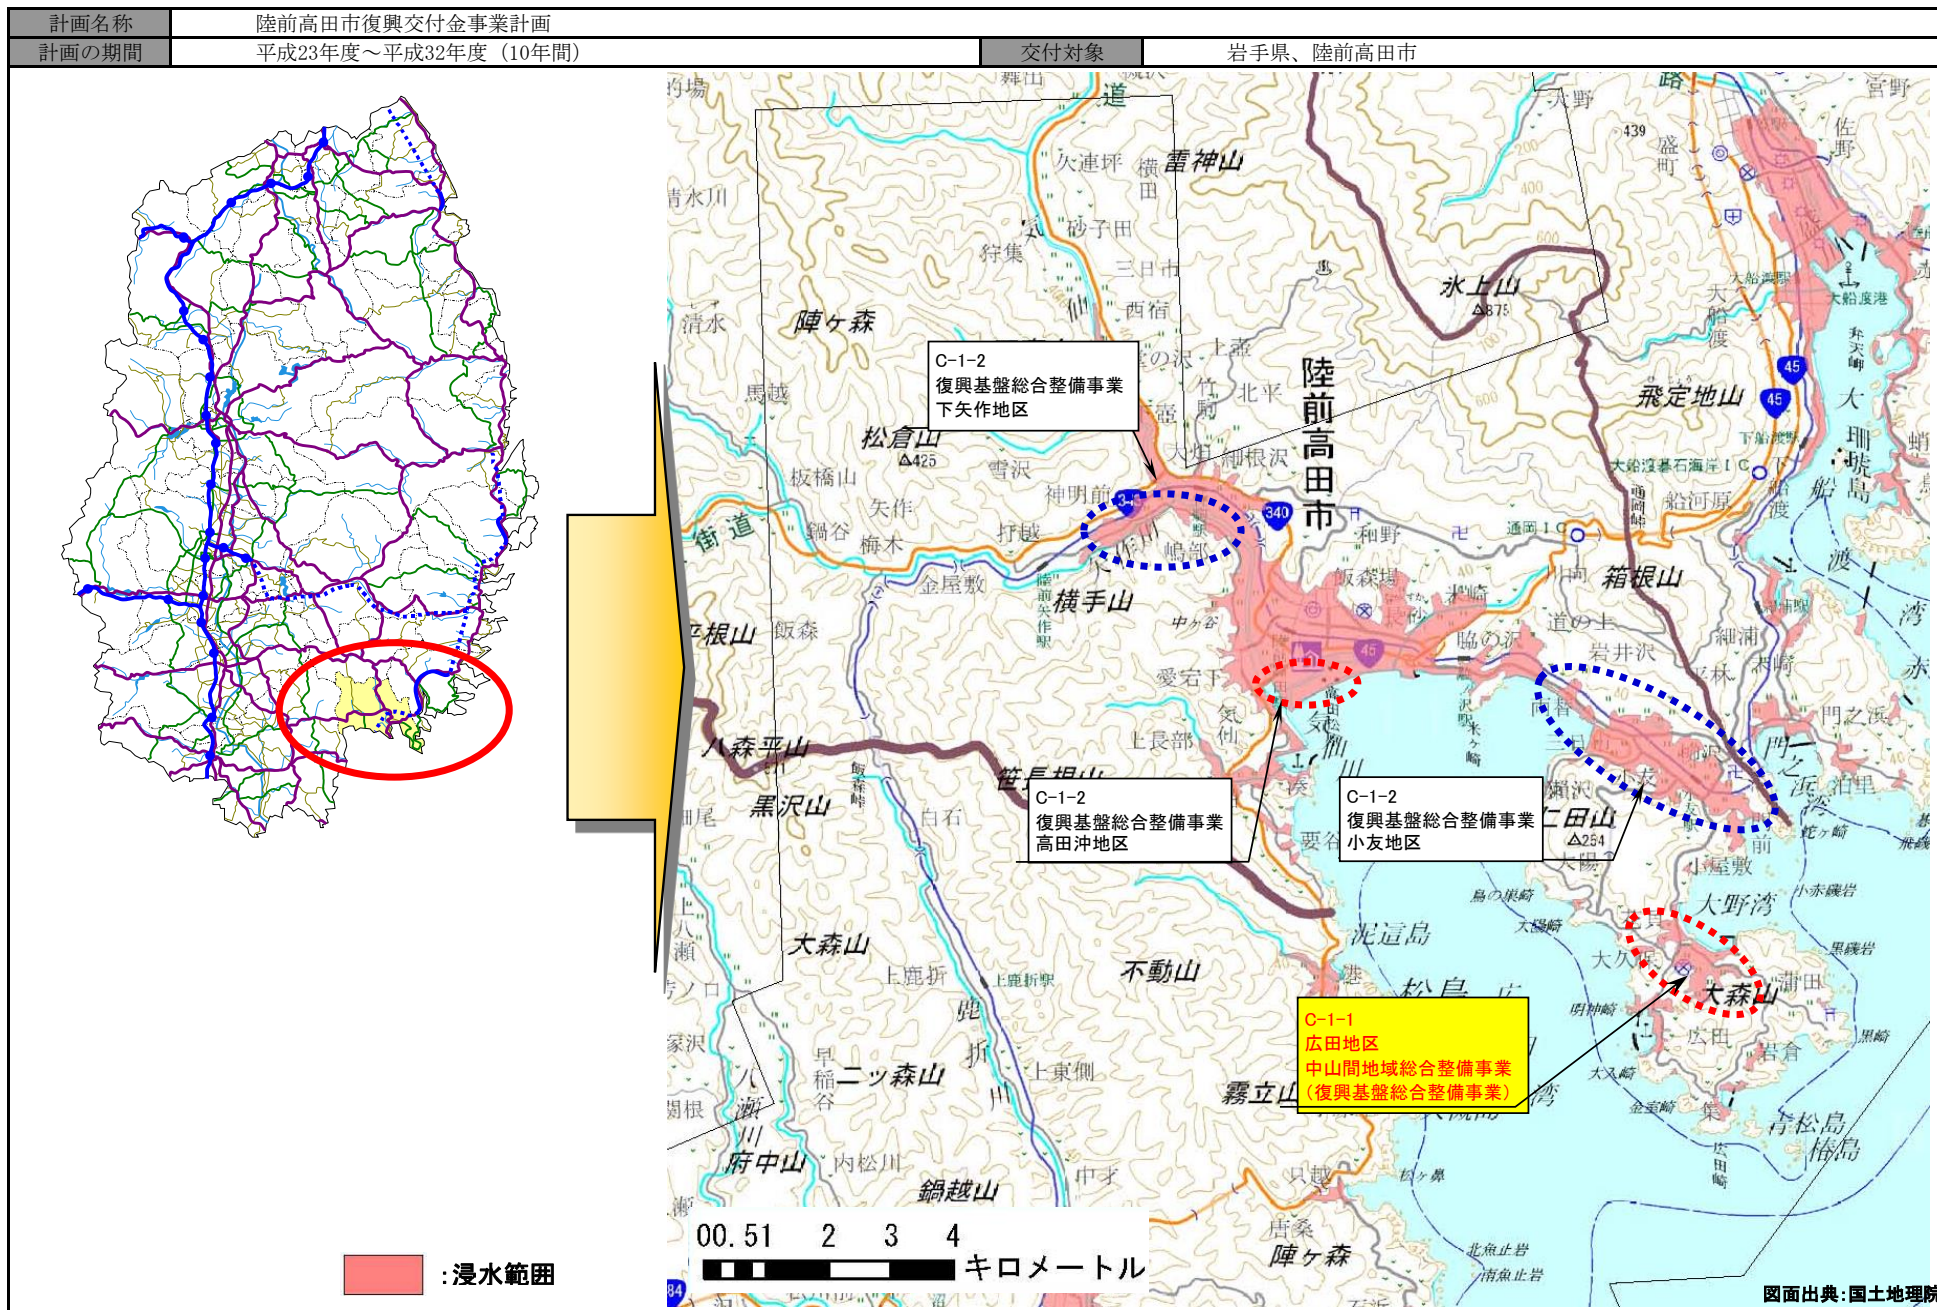

【参考図面】復興交付金事業等（岩手県交付分）

【参考図面】復興交付金事業等（岩手県交付分）

高田松原地区津波復興祈念公園整備事業(一件審査)

■高田松原津波復興祈念公園 平面図

公園施設の構成要素(高田松原津波復興祈念公園)

園路及び広場	園路、屋根付広場、多目的広場、舗装広場、芝生広場
修景施設	花壇、植栽、水景施設、水流、池、噴水
休憩施設	休憩所、ベンチ、野外卓、キャンプ場、ピクニック場
遊戯施設	遊具、徒渉池、舟遊場、魚釣場、遊戯用電車
運動施設	テニスコート、ゲートボール場、水泳プール、競技場(野球・サッカー・陸上)
教養施設	野外劇場、野外音楽堂、動物・植物・水族館、自然生態園、庭園、図書館、温室
便益施設	駐車場、便所、水飲場、手洗場、飲食上、売店、レストラン、乗り物(バス等)
管理施設	管理事務所、掲示板、標識、柵、くず箱、照明
その他の施設	展望台、集会所、墓園