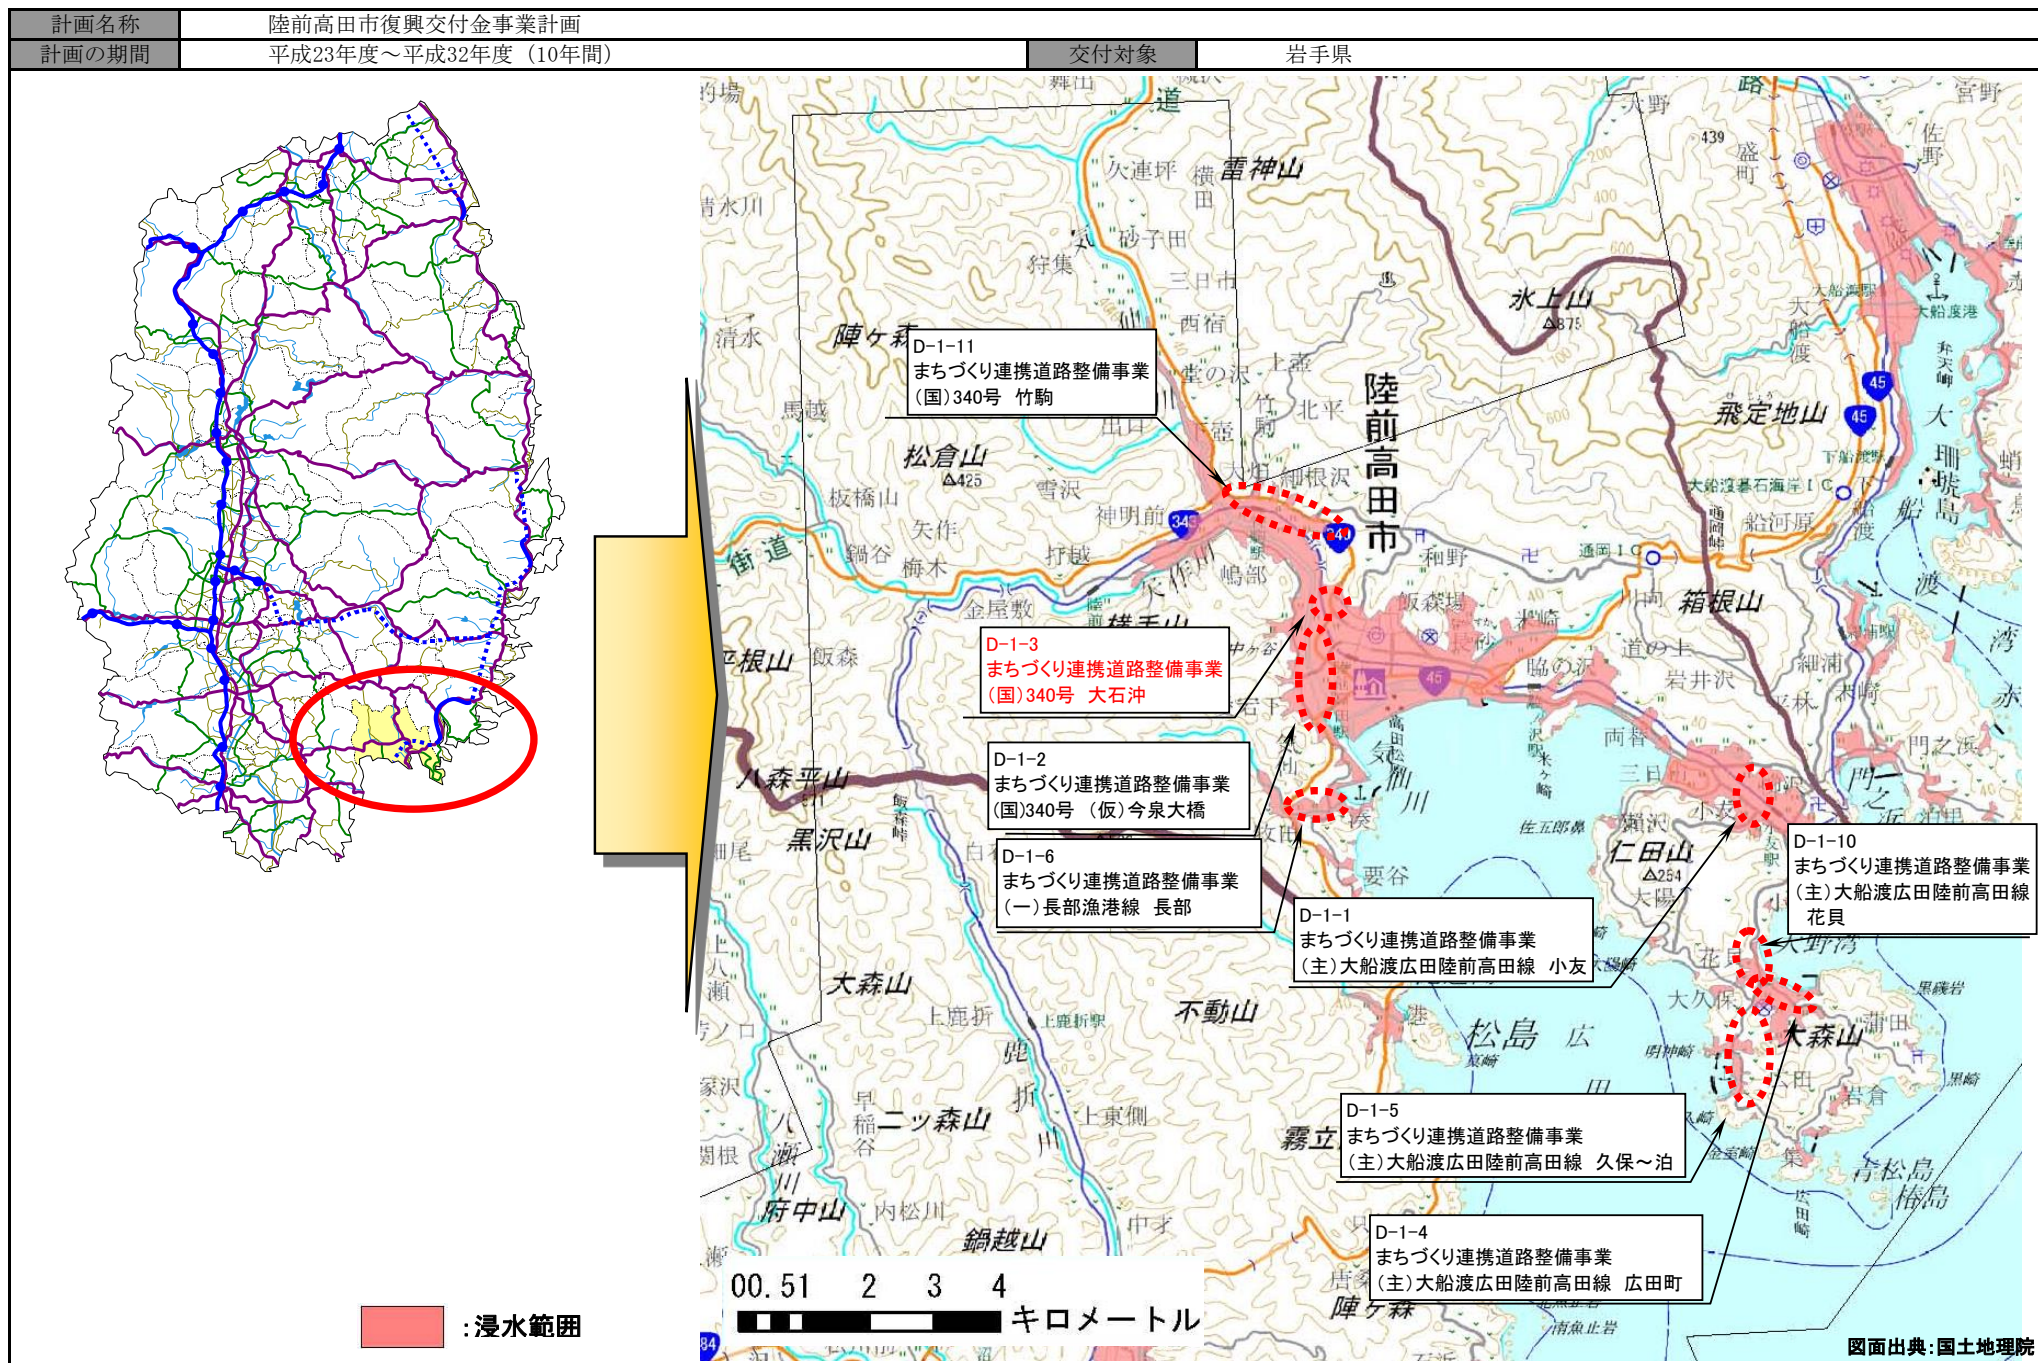

【参考図面】復興交付金事業等（岩手県交付分）

【参考図面】復興交付金事業等（岩手県交付分）

高田松原地区津波復興祈念公園整備事業(一件審査)

■高田松原津波復興祈念公園 平面図

公園施設の構成要素(高田松原津波復興祈念公園)

園路及び広場	園路、屋根付広場、多目的広場、舗装広場、芝生広場
修景施設	花壇、植栽、水景施設、水流、池、噴水
休憩施設	休憩所、ベンチ、野外卓、キャンプ場、ピクニック場
遊戯施設	遊具、徒渉池、舟遊場、魚釣場、遊戯用電車
運動施設	テニスコート、ゲートボール場、水泳プール、競技場(野球・サッカー・陸上)
教養施設	野外劇場、野外音楽堂、動物・植物・水族館、自然生態園、庭園、図書館、温室
便益施設	駐車場、便所、水飲場、手洗場、飲食上、売店、レストラン、乗り物(バス等)
管理施設	管理事務所、掲示板、標識、柵、くず箱、照明
その他の施設	展望台、集会所、墓園