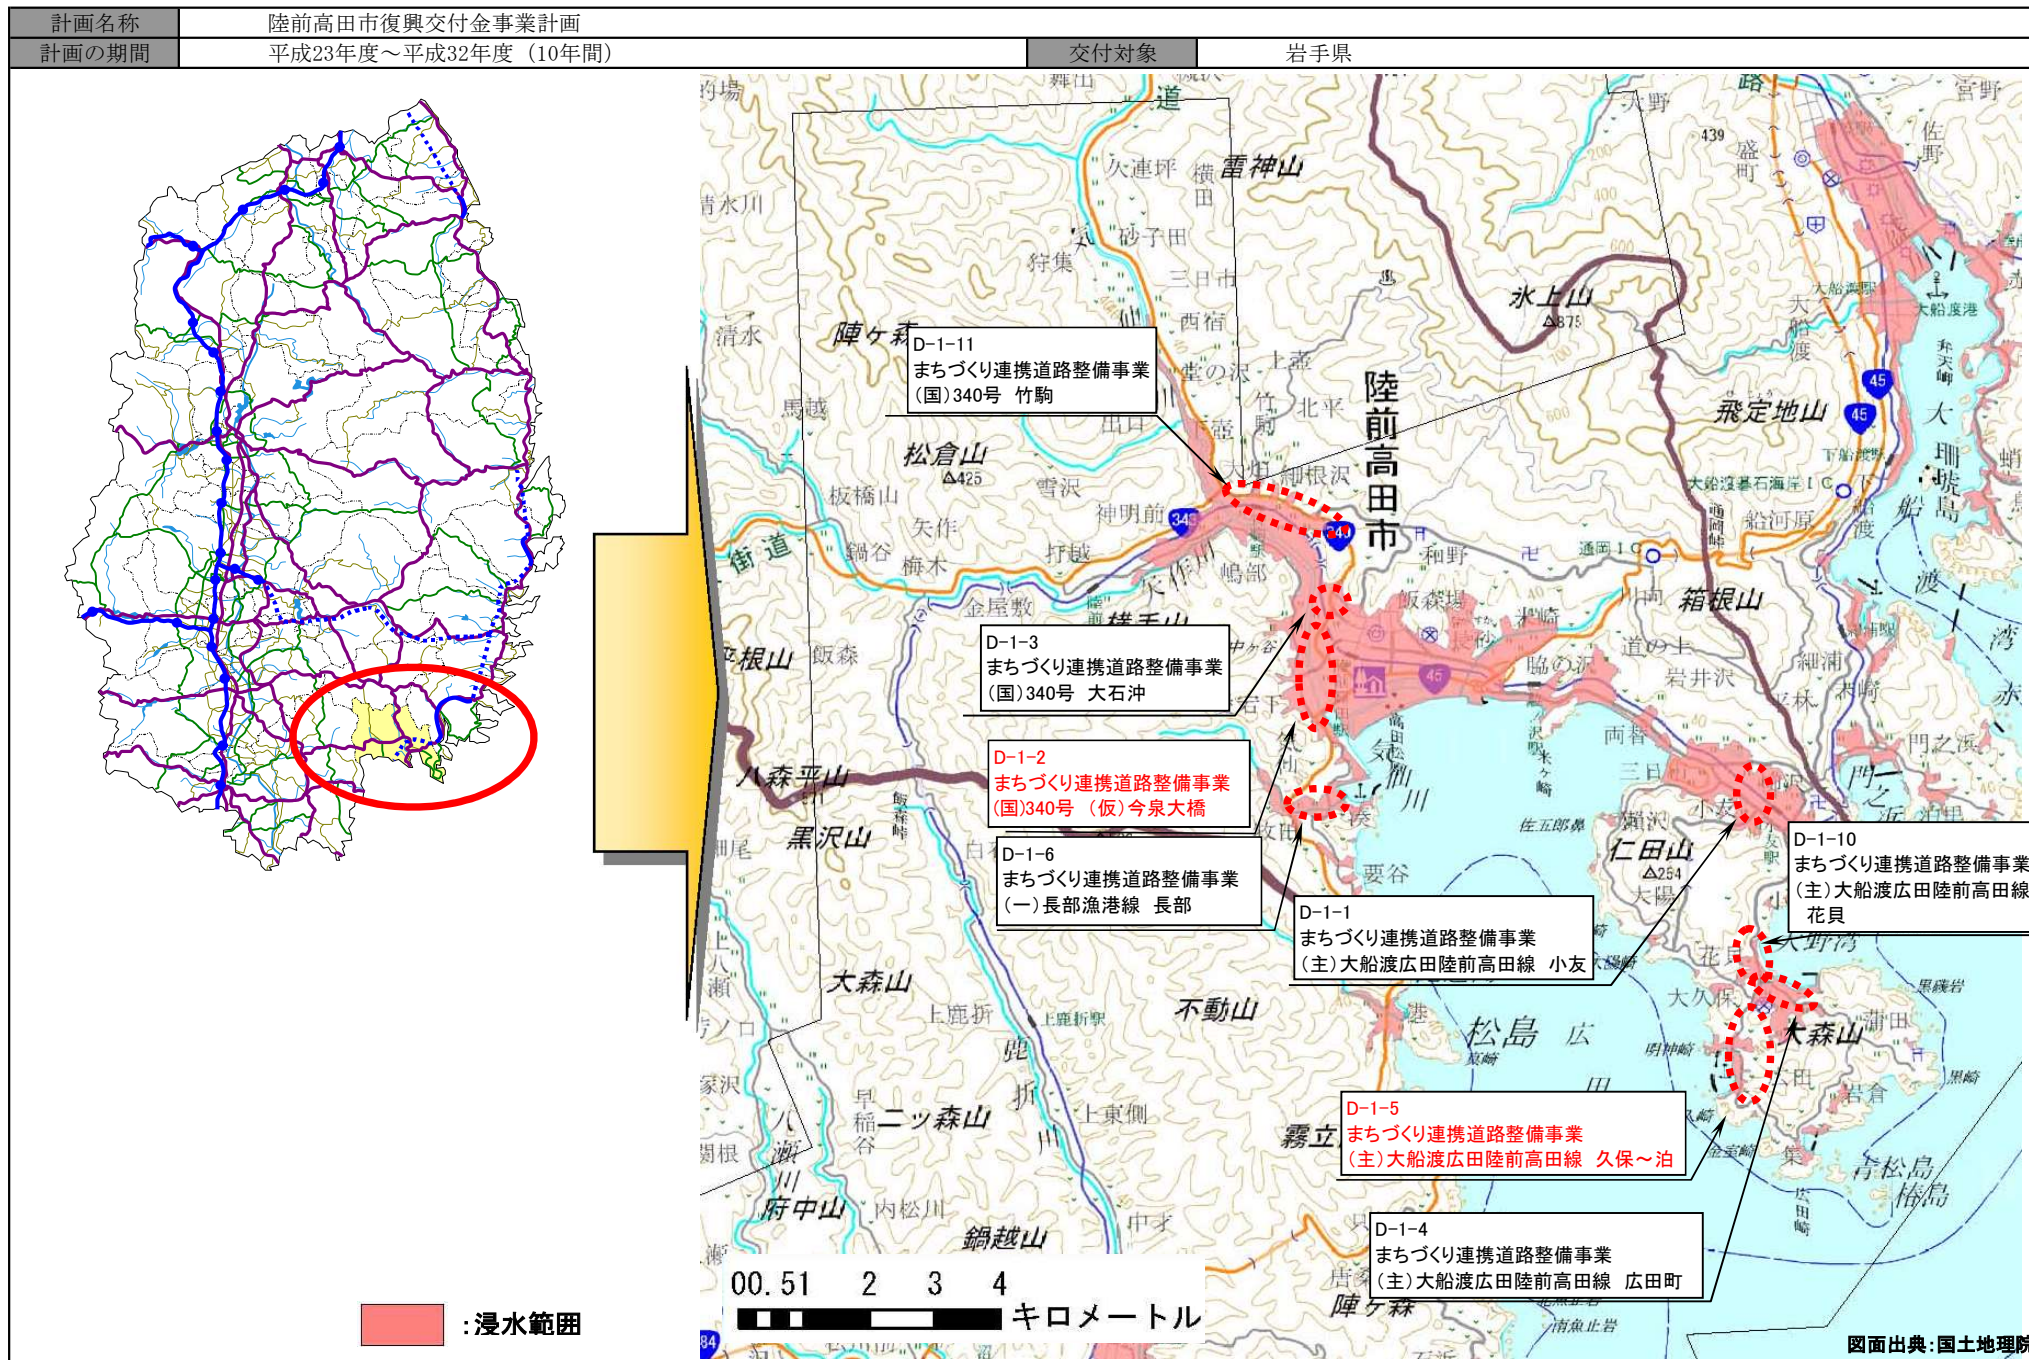

# 【参考図面】復興交付金事業等（岩手県交付分）

公園施設の構成要素(高田松原津波復興祈念公園)

園路及び広場	園路、屋根付広場、多目的広場、舗装広場、芝生広場
修景施設	花壇、植栽、水景施設、水流、池、噴水
休憩施設	休憩所、ベンチ、野外卓、キャンプ場、ピクニック場
遊戯施設	遊具、徒渉池、舟遊場、魚釣場、遊戯用電車
運動施設	テニスコート、ゲートボール場、水泳プール、競技場(野球・サッカー・陸上)
教養施設	野外劇場、野外音楽堂、動物・植物・水族館、自然生態園、庭園、図書館、温室
便益施設	駐車場、便所、水飲場、手洗場、飲食上、売店、レストラン、乗り物(バス等)
管理施設	管理事務所、掲示板、標識、柵、くず箱、照明
その他の施設	展望台、集会所、墓園