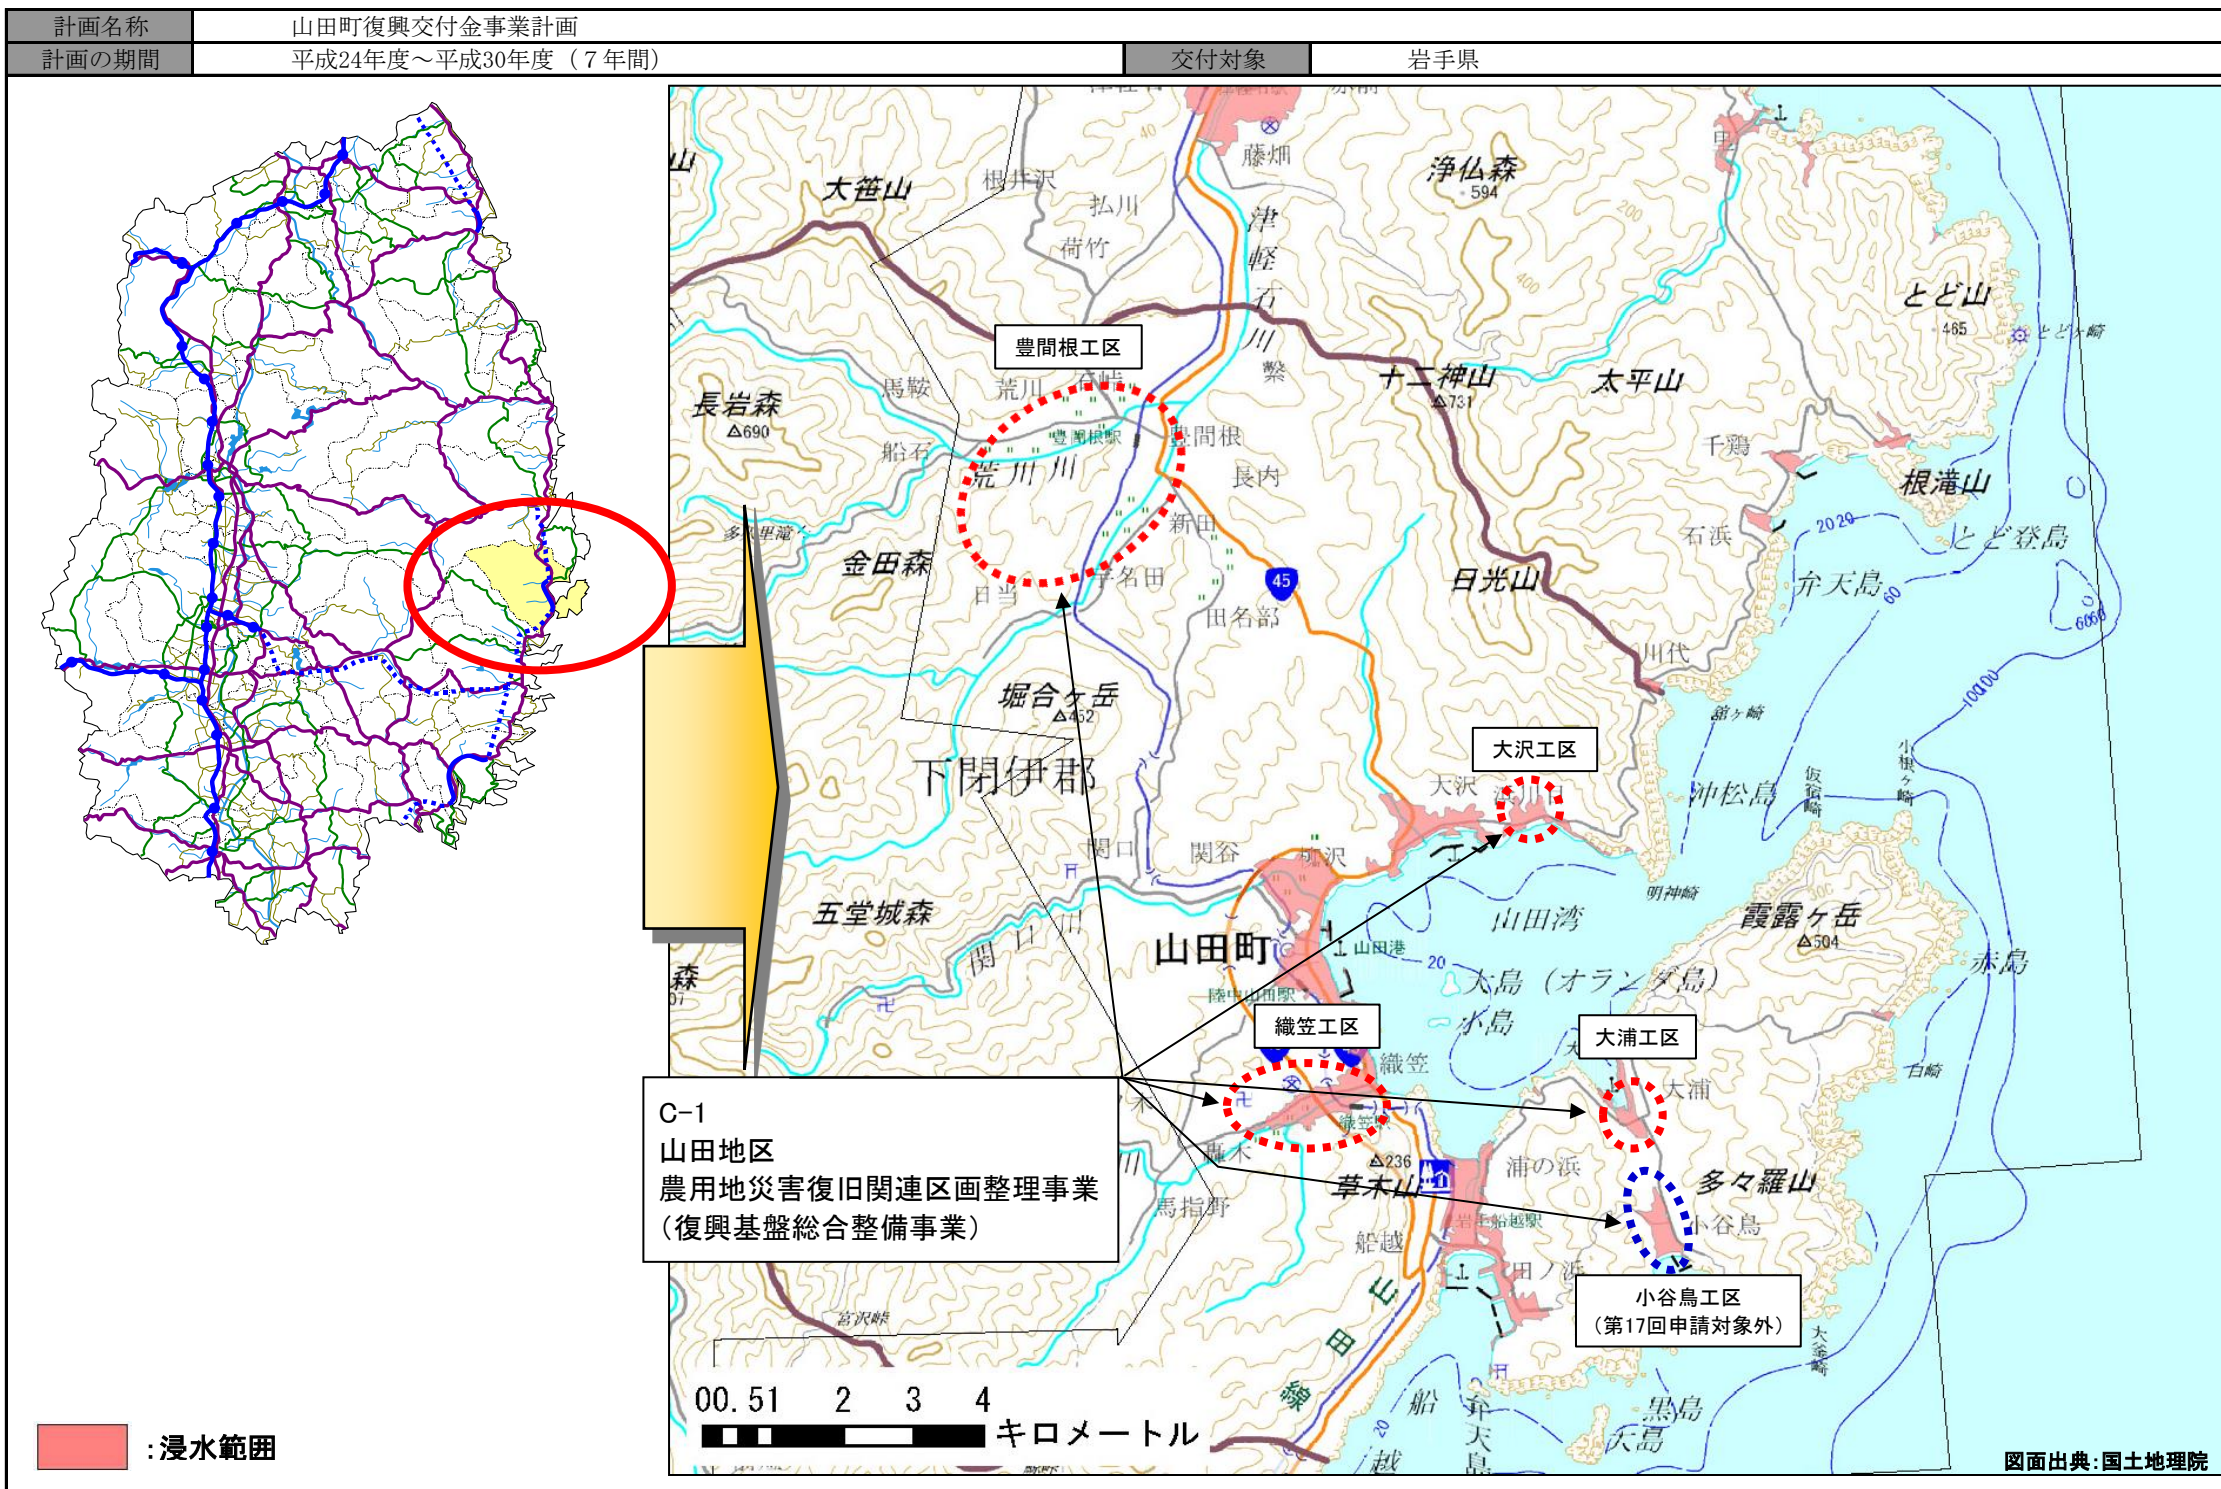

災害復興公営住宅建設地(山田町:県施工)

【参考図面】復興交付金事業等（岩手県交付分）

C-1
 山田地区
 農用地災害復旧関連区画整理事業
 (復興基盤総合整備事業)

小谷島工区
 (第17回申請対象外)