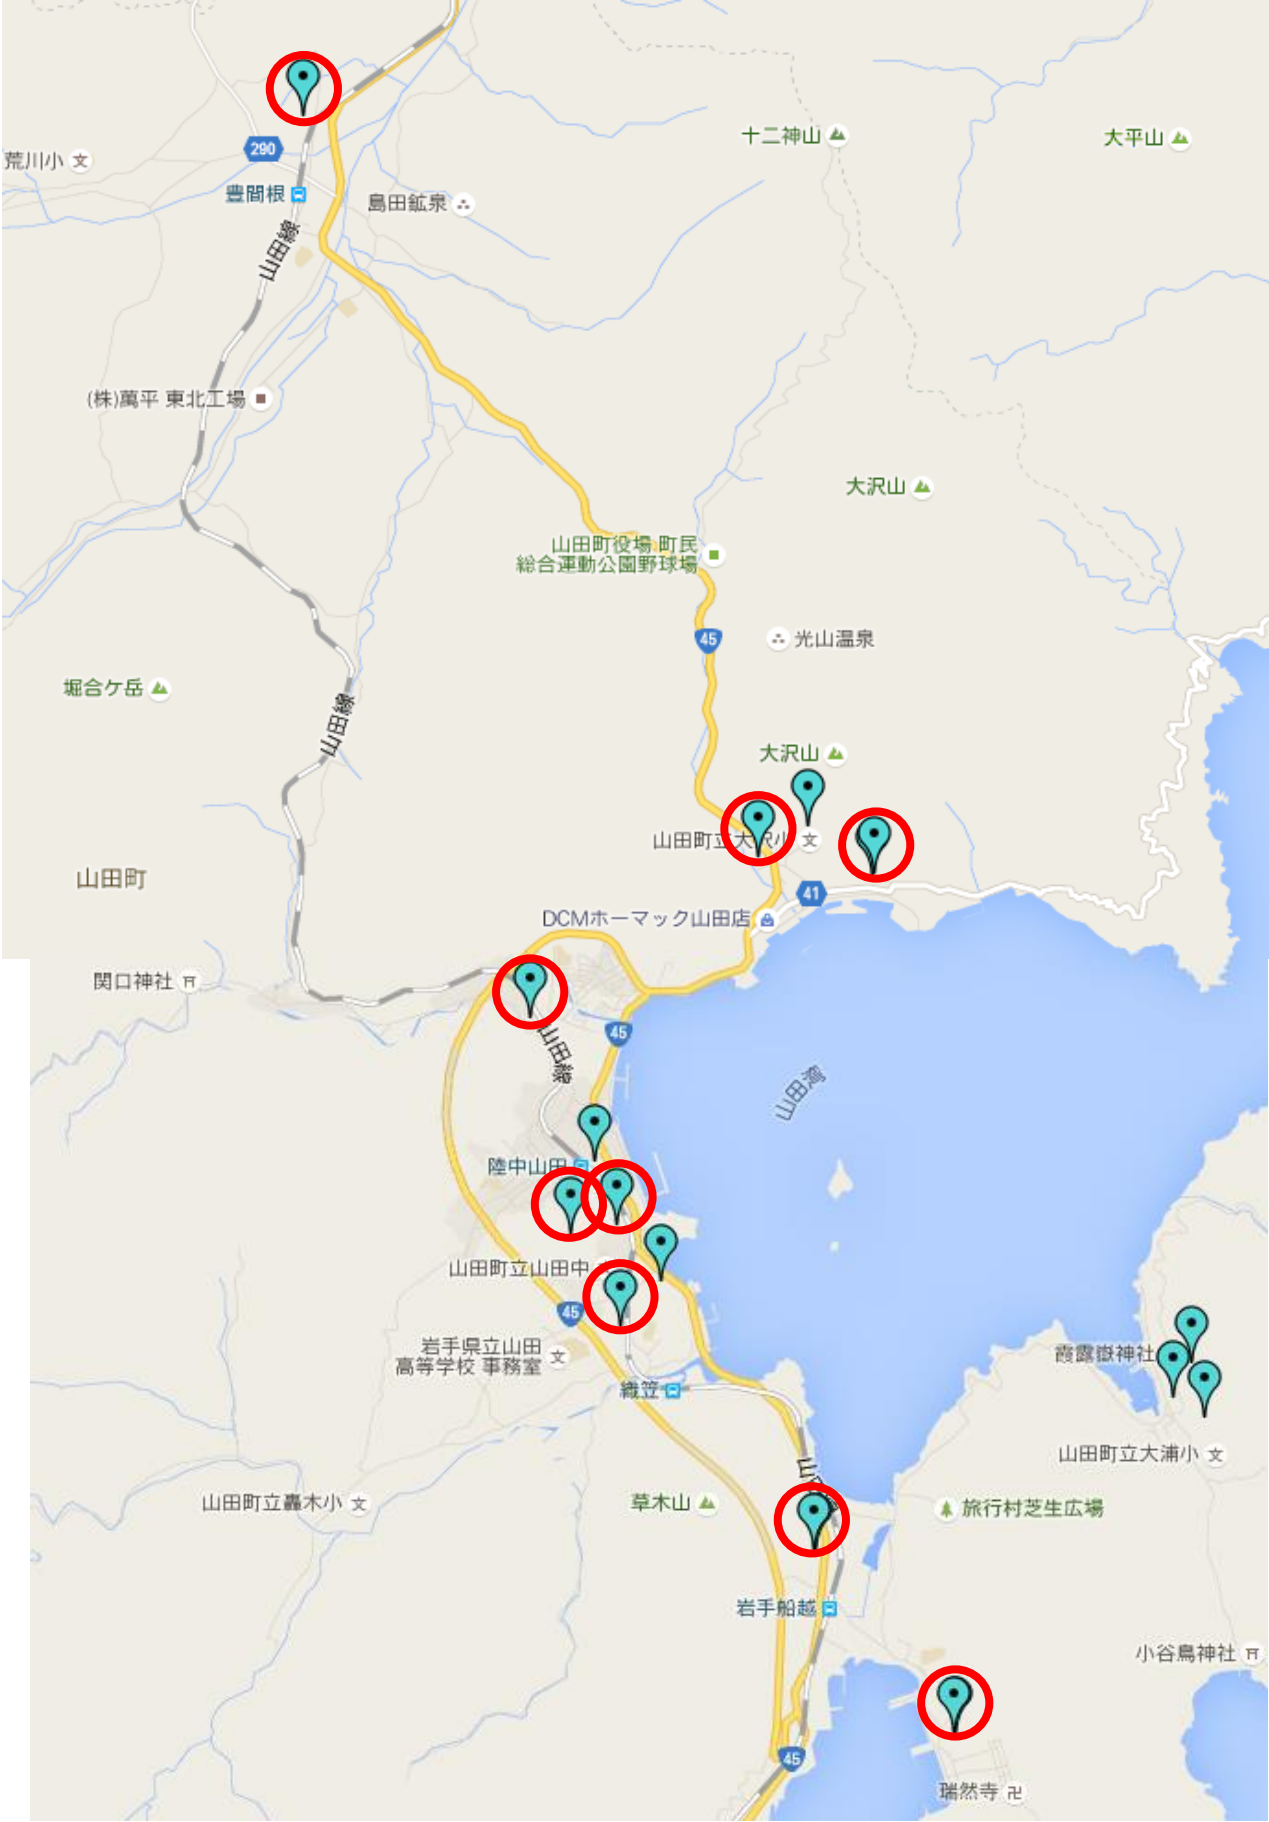

災害復興公営住宅建設地(山田町:県施工)

【参考図面】復興交付金事業等（岩手県交付分）

C-1
 山田地区
 農用地災害復旧関連区画整理事業
 (復興基盤総合整備事業)

小谷島工区
 (第17回申請対象外)