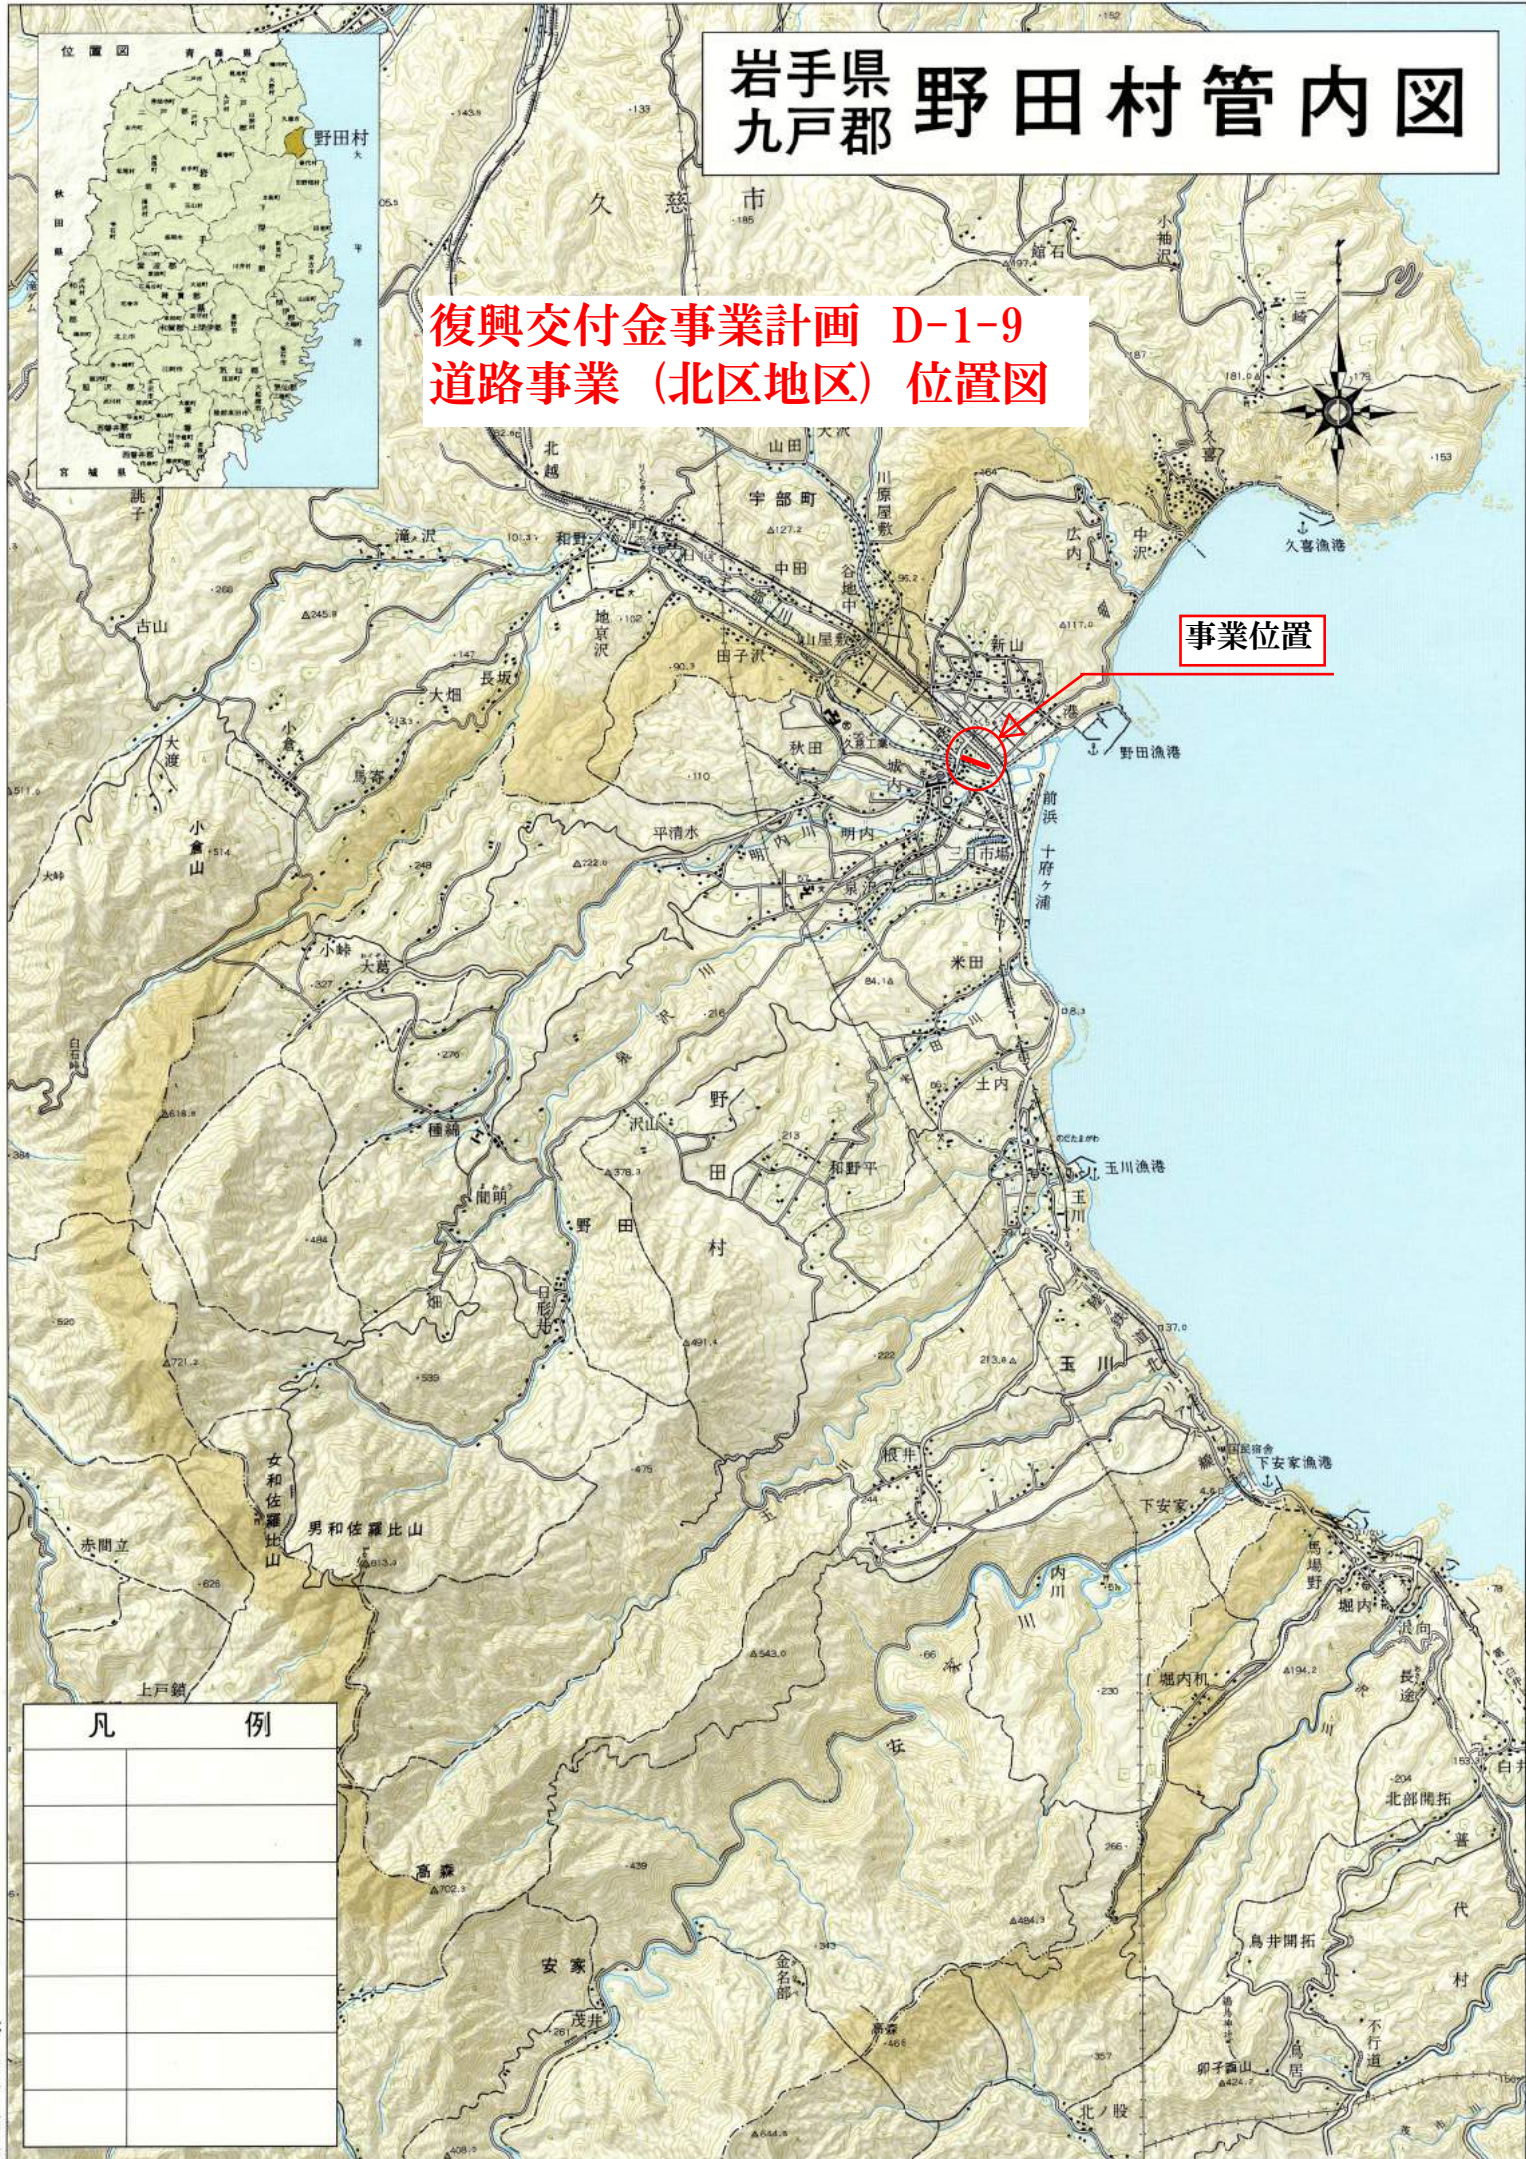

岩手県 野田村管内図 九戸郡

復興交付金事業計画 D-1-9
道路事業 (北区地区) 位置図

事業位置

凡	例

野田村役場