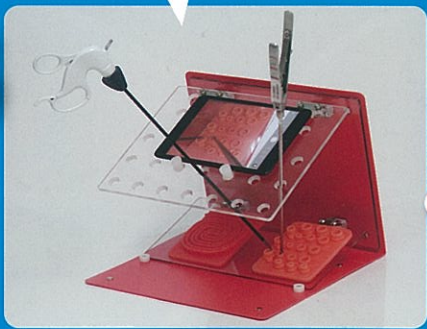

## 乳がん自己検診

乳がん触診モデルを使って、触診体験ができます。

「がんを知る教室」は展示をご覧いただく展示会です。会場内に実際の医師・教師はおりません。

※展示内容は予告なく変更する場合がございますので予めご了承ください。

会場

イオンモール盛岡  
1F イーハートブ広場

〒020-0148  
岩手県盛岡市前湯4-7-1

アクセス