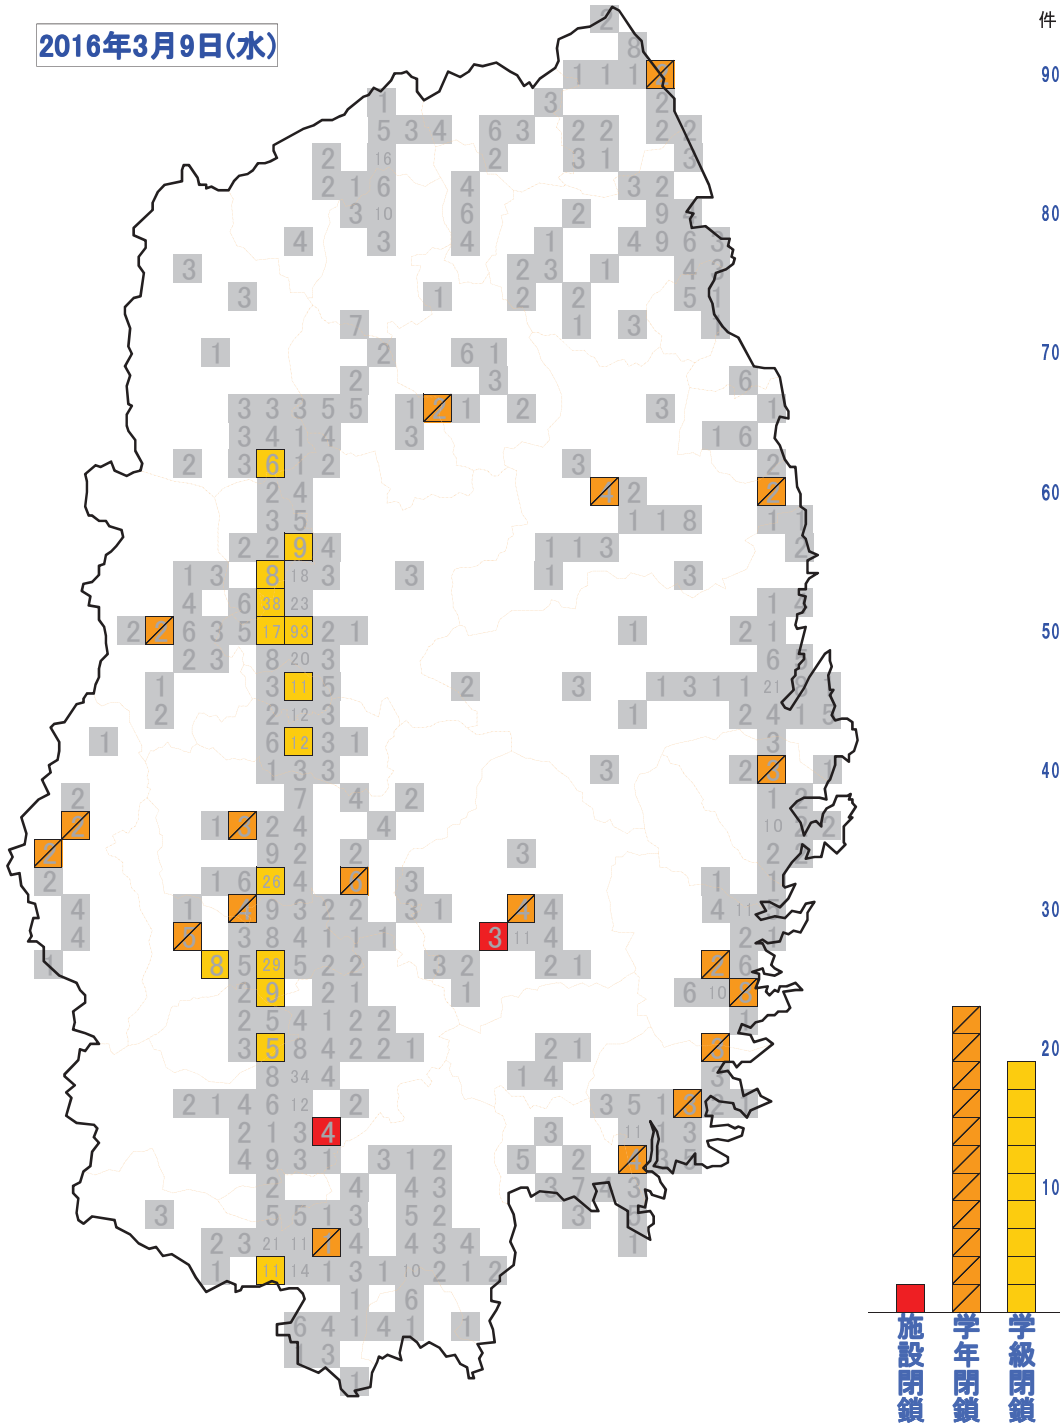

2016年3月9日(水)

件

90

80

70

60

50

40

30

20

10

2016年3月9日(水) 学校等休業措置状況

No	医療圏	所在地	施設区分	施設名 (○:公立、◇:私立)	今季 回数	措置区分、期間(全体の在籍者・り患者)
1	盛岡	01盛岡市	C小学校	○中野小学校		学級閉鎖:3/8~3/10 2年(1)(660人中24人)
2	盛岡	01盛岡市	C小学校	○月が丘小学校		学級閉鎖:3/8~3/10 5年(1)(391人中40人)
3	盛岡	01盛岡市	D中学校	○城東中学校		学級閉鎖:3/7~3/9 2年(1)(221人中13人)
4	盛岡	01盛岡市	D中学校	○大宮中学校		学級閉鎖:3/7~3/9 1年(1)(588人中35人)
5	盛岡	01盛岡市	C小学校	○桜城小学校		学級閉鎖:3/9~3/11 5年(1)(385人中12人)
6	盛岡	02八幡平市	D中学校	○西根中学校		学級閉鎖:3/7~3/10 1年(3)(291人中26人)
7	盛岡	03雫石町	C小学校	○御明神小学校		学年閉鎖:3/9~3/11 3年(86人中8人)
8	盛岡	04葛巻町	D中学校	○小屋瀬中学校		学年閉鎖:3/9 1年(20人中10人)
9	盛岡	06滝沢市	C小学校	○滝沢小学校		学級閉鎖:3/7~3/9 4年(1).5年(1)(896人中24人)
10	盛岡	06滝沢市	D中学校	○滝沢第二中学校		学級閉鎖:3/8~3/10 1年(2).2年(1)(491人中67人)
11	盛岡	07紫波町	C小学校	○古館小学校		学級閉鎖:3/8~3/10 6年(1)(459人中34人)
12	盛岡	07紫波町	D中学校	○紫波第一中学校		学級閉鎖:3/9~3/13 1年(1).2年(1)(738人中62人)
13	盛岡	08矢巾町	C小学校	○矢巾東小学校		学級閉鎖:3/8~3/9 2年(1)(547人中23人)
14	岩手中部	09花巻市	A幼稚園	◇ゆもと幼稚園		学年閉鎖:3/8~3/9 4歳児(60人中6人)
15	岩手中部	09花巻市	D中学校	○東和中学校		学年閉鎖:3/9~3/11 1年(238人中34人)
16	岩手中部	09花巻市	A幼稚園	◇花巻ささま幼稚園		学年閉鎖:3/9 5歳児(81人中5人)
17	岩手中部	09花巻市	C小学校	○桜台小学校		学級閉鎖:3/8~3/10 4年(1)(658人中33人)
18	岩手中部	10遠野市	B保育所	◇綾織保育園		施設閉鎖:3/8~3/10 61人中19人)
19	岩手中部	10遠野市	B保育所	◇白岩保育園		学年閉鎖:3/7~3/9 5歳児(110人中15人)
20	岩手中部	11北上市	C小学校	○南小学校		学級閉鎖:3/7~3/9 3年(1)(617人中23人)
21	岩手中部	11北上市	C小学校	○和賀東小学校		学級閉鎖:3/7~3/9 3年(1).5年(1)(315人中61人)
22	岩手中部	11北上市	C小学校	○黒沢尻北小学校		学級閉鎖:3/8~3/10 3年(1)(841人中10人)
23	岩手中部	11北上市	C小学校	○笠松小学校		学年閉鎖:3/8~3/11 4年(119人中12人)
24	岩手中部	12西和賀町	C小学校	○沢内小学校		学年閉鎖:3/8~3/10 1年(102人中12人)
25	岩手中部	12西和賀町	D中学校	○沢内中学校		学年閉鎖:3/8~3/9 1年.2年(62人中6人)
26	胆江	13奥州市	A幼稚園	○黒石幼稚園		施設閉鎖:3/9~3/10 11人中8人)
27	胆江	13奥州市	C小学校	○黒石小学校		学年閉鎖:3/8~3/9 4年(30人中10人)
28	胆江	14金ヶ崎町	C小学校	○金ヶ崎小学校		学級閉鎖:3/8~3/10 1年(1)(420人中52人)
29	両磐	15一関市	A幼稚園	○狐禅寺幼稚園		学年閉鎖:3/9~3/10 4歳(40人中12人)
30	両磐	15一関市	C小学校	○萩荘小学校		学級閉鎖:3/9~3/11 6年(1)(412人中21人)
31	気仙	17大船渡市	AB認定こども園	○吉浜こども園		学年閉鎖:3/8~3/10 0・1歳児(44人中6人)
32	気仙	17大船渡市	D中学校	○越喜来中学校		学年閉鎖:3/9~3/10 2年(57人中17人)
33	気仙	17大船渡市	D中学校	○赤崎中学校		学年閉鎖:3/9~3/11 1年(93人中12人)
34	釜石	20釜石市	C小学校	○平田小学校		学年閉鎖:3/8~3/9 4年(173人中10人)
35	釜石	20釜石市	B保育所	◇中妻子どもの家保育園		学年閉鎖:3/8~3/10 5歳児3/9~3/11 3歳児(113人中14人)
36	釜石	20釜石市	D中学校	○大平中学校		学年閉鎖:3/8~3/10 2年(123人中9人)
37	宮古	23山田町	C小学校	○豊間根小学校		学年閉鎖:3/8~3/9 1年.4年.6年(99人中14人)
38	宮古	24岩泉町	C小学校	○門小学校		学年閉鎖:3/8~3/10 5・6年(39人中4人)
39	宮古	24岩泉町	C小学校	○小本小学校		学級閉鎖:3/7~3/9 3年(1).4年(1)(378~3/10 6年(1)(378~3/11 6年(1)(52人中10人)
40	宮古	24岩泉町	D中学校	○小本中学校		学年閉鎖:3/9~3/10 2年(42人中9人)
41	久慈	28洋野町	D中学校	○宿戸中学校		学年閉鎖:3/8~3/10 2年(77人中6人)