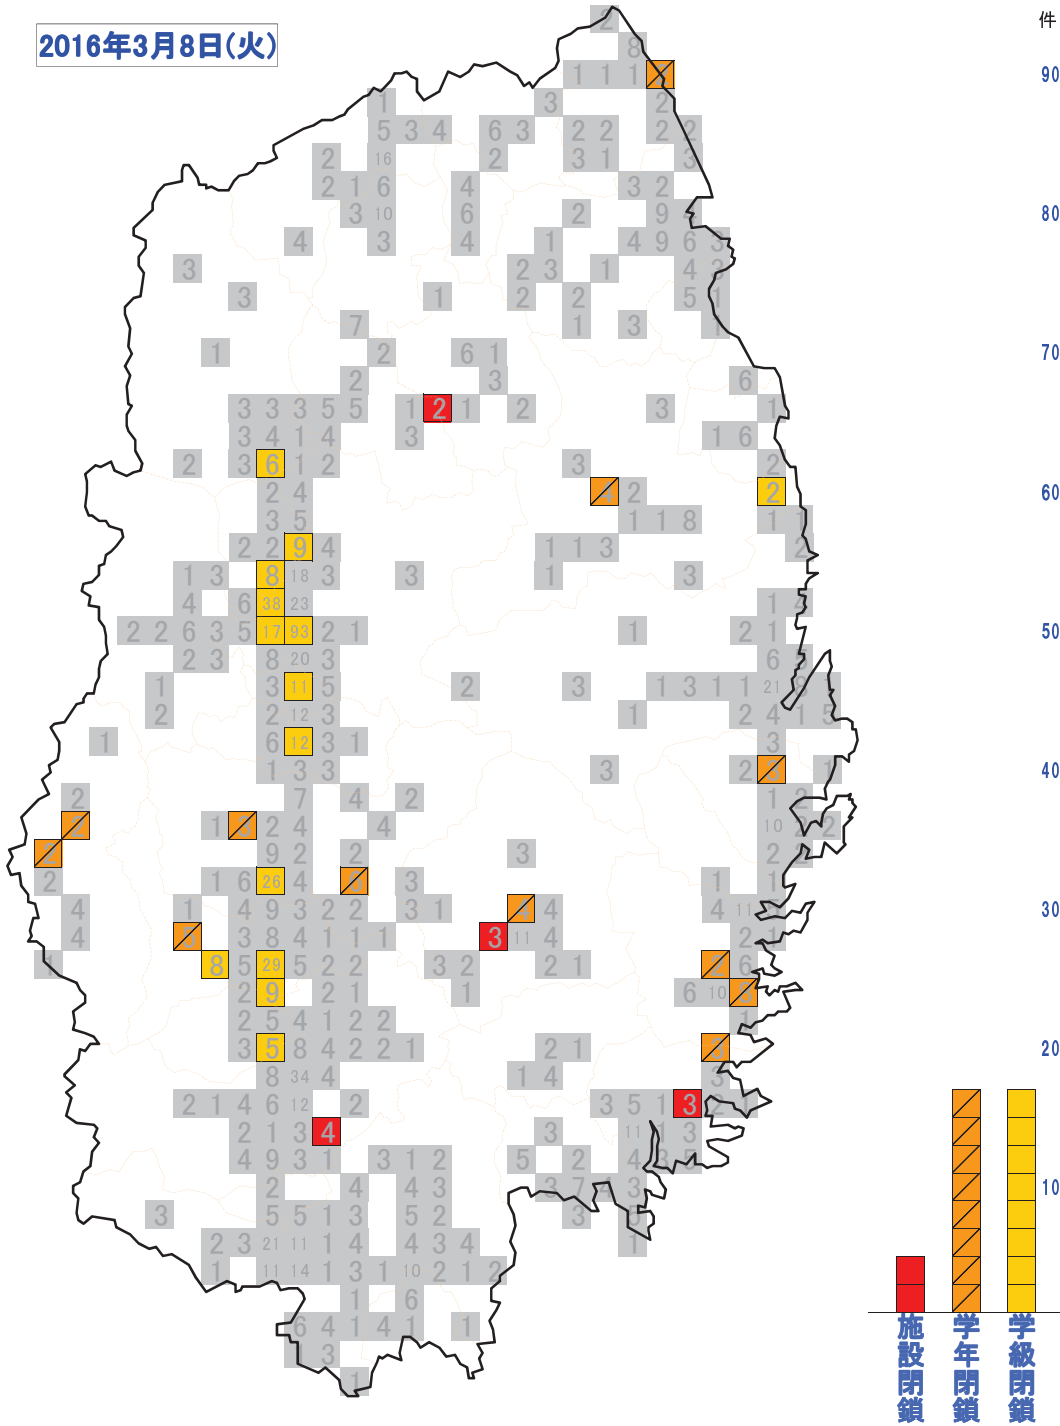

2016年3月8日(火)

件

90

80

70

60

50

40

30

20

10

2016年3月8日(火) 学校等休業措置状況

No	医療圏	所在地	施設区分	施設名 (○:公立、◇:私立)	今季 回数	措置区分、期間(全体の在籍者・り患者)
1	盛岡	01盛岡市	C小学校	○中野小学校		学級閉鎖:3/8~3/10 2年(1)(660人中24人)
2	盛岡	01盛岡市	C小学校	○月が丘小学校		学級閉鎖:3/8~3/10 5年(1)(391人中40人)
3	盛岡	01盛岡市	D中学校	○城東中学校		学級閉鎖:3/7~3/9 2年(1)(221人中13人)
4	盛岡	01盛岡市	D中学校	○大宮中学校		学級閉鎖:3/7~3/9 1年(1)(588人中35人)
5	盛岡	02八幡平市	D中学校	○西根中学校		学級閉鎖:3/7~3/10 1年(3)(291人中26人)
6	盛岡	04葛巻町	D中学校	○小屋瀬中学校		施設閉鎖:3/7~3/8(20人中8人)
7	盛岡	06滝沢市	C小学校	○滝沢小学校		学級閉鎖:3/7~3/9 4年(1), 5年(1)(896人中24人)
8	盛岡	06滝沢市	D中学校	○滝沢第二中学校		学級閉鎖:3/8~3/10 1年(2), 2年(1)(491人中67人)
9	盛岡	07紫波町	C小学校	○古館小学校		学級閉鎖:3/8~3/10 6年(1)(459人中34人)
10	盛岡	08矢巾町	C小学校	○矢巾東小学校		学級閉鎖:3/8~3/9 2年(1)(547人中23人)
11	岩手中部	09花巻市	A幼稚園	◇ゆもと幼稚園		学年閉鎖:3/8~3/9 4歳児(60人中6人)
12	岩手中部	09花巻市	D中学校	○東和中学校		学年閉鎖:3/7~3/8 1年(238人中16人)
13	岩手中部	09花巻市	C小学校	○桜台小学校		学級閉鎖:3/8~3/10 4年(1)(658人中33人)
14	岩手中部	10遠野市	B保育所	◇綾織保育園		施設閉鎖:3/8~3/10(61人中19人)
15	岩手中部	10遠野市	B保育所	◇白岩保育園		学年閉鎖:3/7~3/9 5歳児(110人中15人)
16	岩手中部	11北上市	C小学校	○南小学校		学級閉鎖:3/7~3/9 3年(1)(617人中23人)
17	岩手中部	11北上市	C小学校	○和賀東小学校		学級閉鎖:3/7~3/9 3年(1), 5年(1)(315人中61人)
18	岩手中部	11北上市	C小学校	○黒沢尻北小学校		学級閉鎖:3/8~3/10 3年(1)(841人中10人)
19	岩手中部	11北上市	C小学校	○笠松小学校		学年閉鎖:3/8~3/11 4年(119人中12人)
20	岩手中部	12西和賀町	C小学校	○沢内小学校		学年閉鎖:3/8~3/10 1年(102人中12人)
21	岩手中部	12西和賀町	D中学校	○沢内中学校		学年閉鎖:3/8~3/9 1年, 2年(62人中6人)
22	胆江	13奥州市	A幼稚園	○黒石幼稚園		施設閉鎖:3/4~3/8(11人中4人)
23	胆江	13奥州市	C小学校	○黒石小学校		学年閉鎖:3/8~3/9 4年(30人中10人)
24	胆江	14金ヶ崎町	C小学校	○金ヶ崎小学校		学級閉鎖:3/8~3/10 1年(1)(420人中52人)
25	気仙	17大船渡市	AB認定こども園	○吉浜こども園		学年閉鎖:3/8~3/10 0・1歳児(44人中6人)
26	気仙	17大船渡市	D中学校	○越喜来中学校		施設閉鎖:3/8(57人中17人)
27	釜石	20釜石市	C小学校	○平田小学校		学年閉鎖:3/8~3/9 4年(173人中10人)
28	釜石	20釜石市	B保育所	◇中妻子どもの家保育園		学年閉鎖:3/8~3/10 5歳児(113人中14人)
29	釜石	20釜石市	D中学校	○大平中学校		学年閉鎖:3/8~3/10 2年(123人中9人)
30	宮古	23山田町	C小学校	○豊間根小学校		学年閉鎖:3/8~3/9 1年, 4年, 6年(99人中14人)
31	宮古	23山田町	D中学校	○豊間根中学校		学年閉鎖:3/7~3/8 1年, 2年(80人中14人)
32	宮古	24岩泉町	C小学校	○門小学校		学年閉鎖:3/8~3/10 5・6年(39人中4人)
33	宮古	24岩泉町	C小学校	○小本小学校		学級閉鎖:3/7~3/9 3年(1), 4年(1)(3/8~3/10 6年(1)(3/8~3/11 6年(1)(52人中10人)
34	久慈	28洋野町	D中学校	○宿戸中学校		学年閉鎖:3/8~3/10 2年(77人中6人)