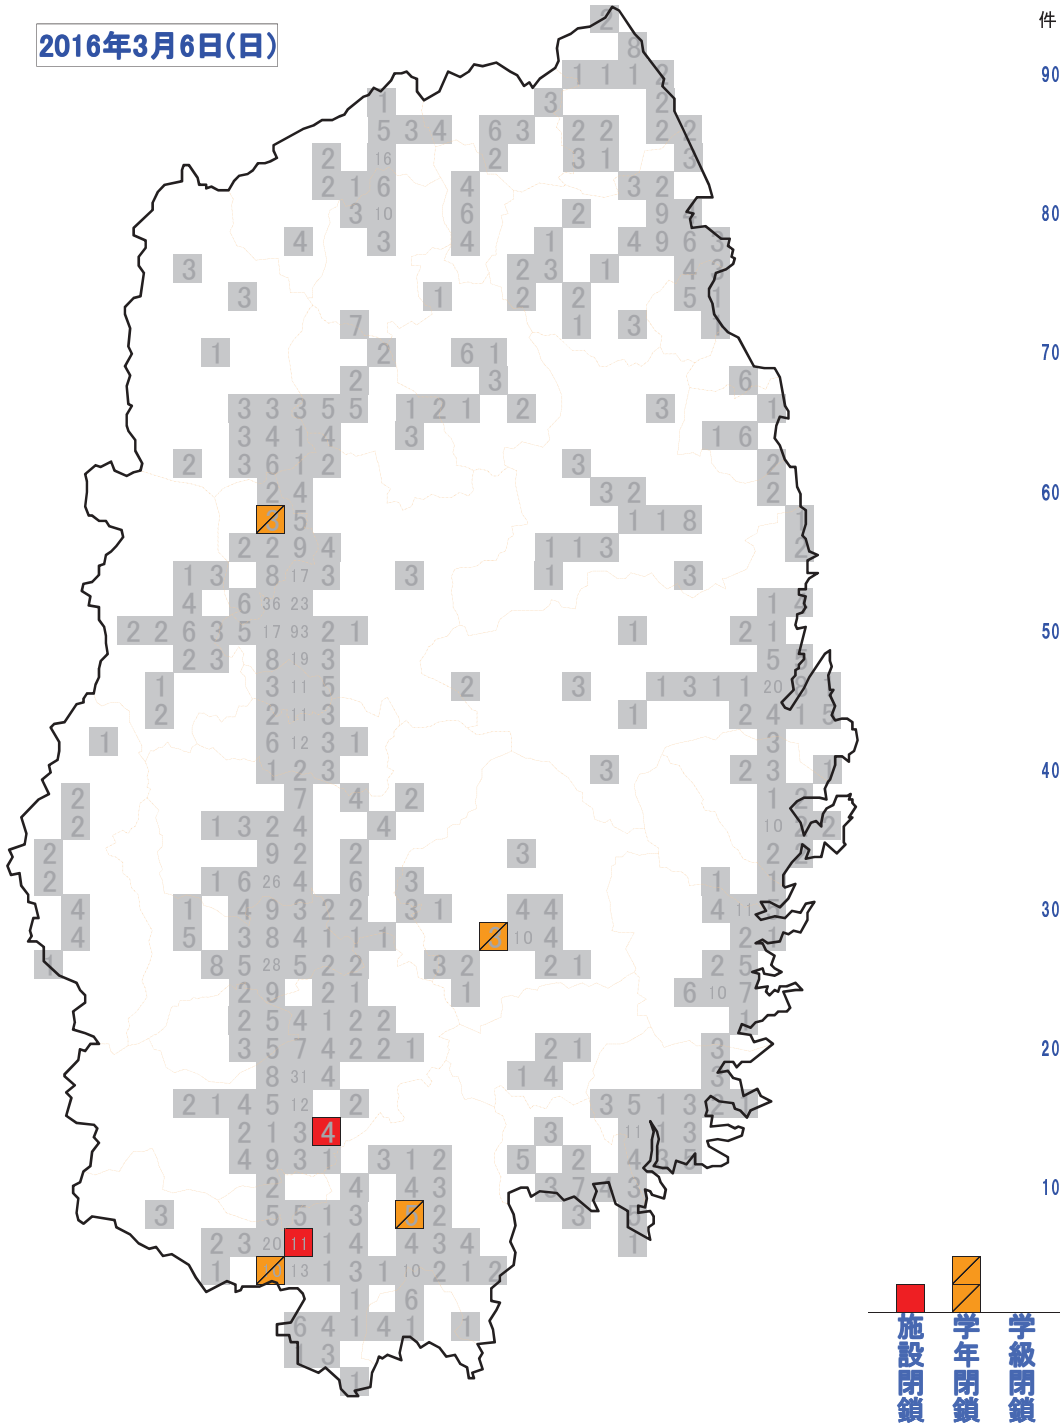

2016年3月6日(日)

件

90

80

70

60

50

40

30

20

10

2016年3月6日(日) 学校等休業措置状況

No	医療圏	所在地	施設区分	施設名 (○:公立、◇:私立)	今季 回数	措置区分、期間(全体の在籍者・り患者)
1	盛岡	06滝沢市	C小学校	○一本木小学校		学年閉鎖:3/4~3/75年(143人中12人)
2	岩手中部	10遠野市	B保育所	◇綾織保育園		学年閉鎖:3/5~3/73歳児、4歳児(61人中7人)
3	胆江	13奥州市	A幼稚園	○黒石幼稚園		施設閉鎖:3/4~3/8(11人中4人)
4	両磐	15一関市	E高等学校	○大東高等学校	1	学年閉鎖:3/2~3/6 1年、2年(413人中24人)
5	両磐	15一関市	D中学校	○一関第一高等学校附属中学校		施設閉鎖:3/3~3/6(240人中18人)
6	両磐	15一関市	C小学校	○萩荘小学校		学年閉鎖:3/4~3/7 3年(412人中24人)