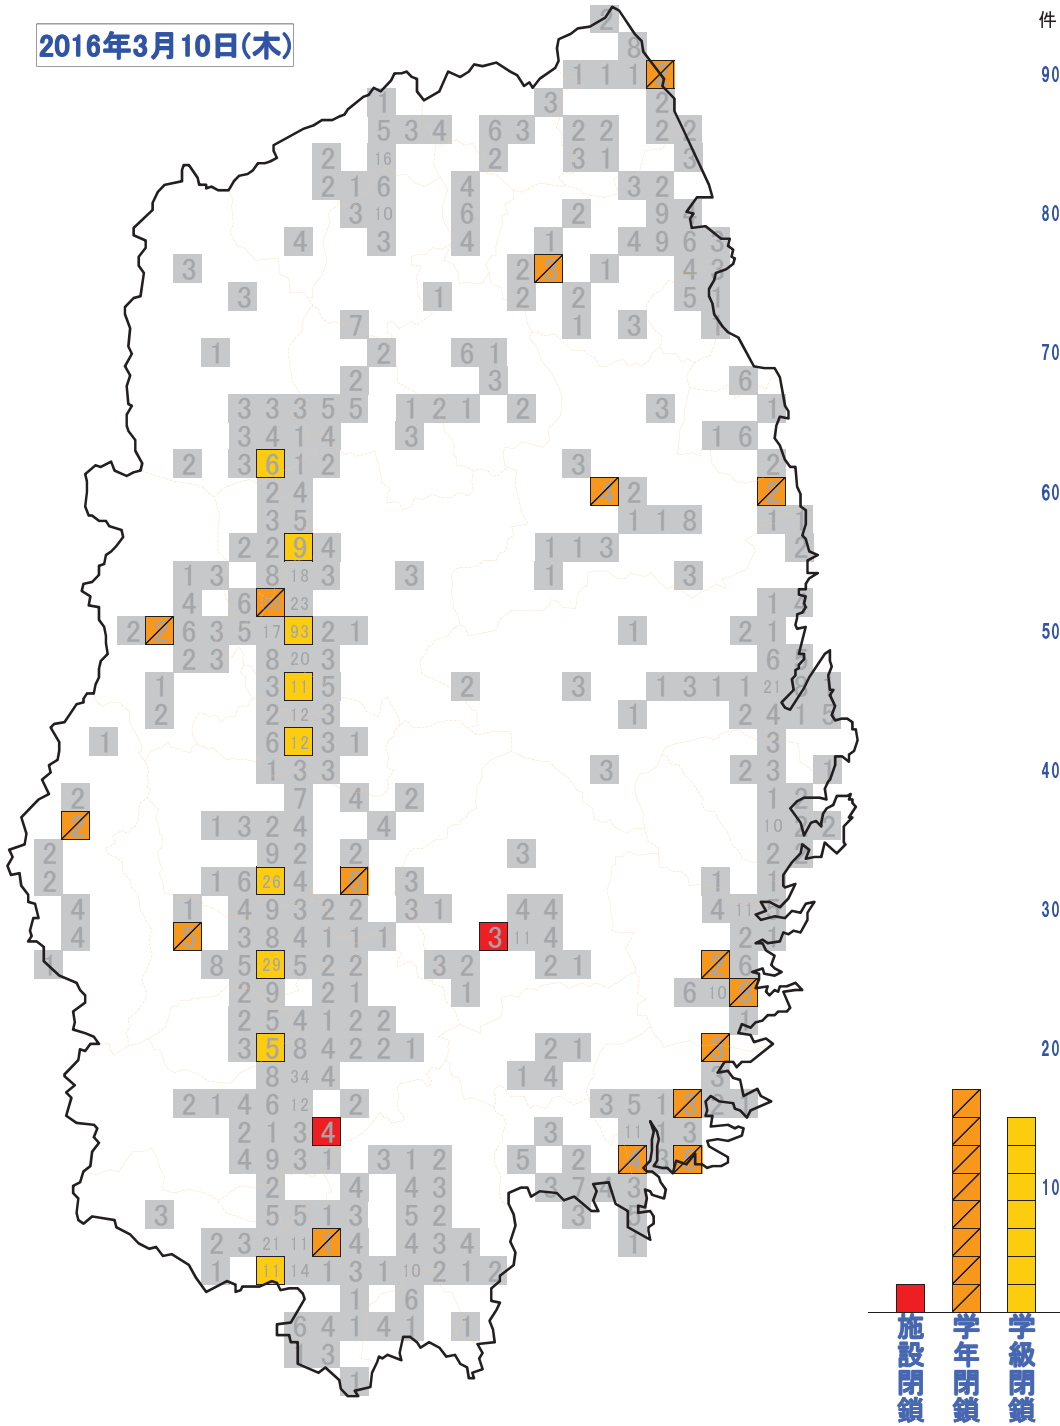

30

20

10

施設閉鎖

学年閉鎖

学級閉鎖

2016年3月11日(金) 学校等休業措置状況

No	医療圏	所在地	施設区分	施設名 (○:公立、◇:私立)	今季 回数	措置区分、期間(全体の在籍者・り患者)
1	盛岡	01盛岡市	C小学校	○桜城小学校		学級閉鎖:3/9~3/11 5年(1)(385人中12人)
2	盛岡	01盛岡市	A幼稚園	○岩手大学教育学部附属幼稚園		学級閉鎖:3/10~3/13 5歳児(1)(108人中7人)
3	盛岡	01盛岡市	C小学校	○津志田小学校		学級閉鎖:3/11 6年(1)(825人中8人)
4	盛岡	01盛岡市	C小学校	○洪民小学校		学年閉鎖:3/11 6年(257人中21人)
5	盛岡	01盛岡市	D中学校	○厨川中学校(3年)		学年閉鎖:3/10~3/11 1・2年(607人中43人)
6	盛岡	03雫石町	C小学校	○御明神小学校		学年閉鎖:3/9~3/11 3年(86人中8人)
7	盛岡	07紫波町	D中学校	○紫波第一中学校		学級閉鎖:3/9~3/13 1年(1)、2年(1)(738人中62人)
8	盛岡	08矢巾町	C小学校	○矢巾東小学校		学級閉鎖:3/10~3/11 6年(1)(547人中37人)
9	岩手中部	09花巻市	D中学校	○東和中学校		学年閉鎖:3/9~3/11 1年(238人中34人)
10	岩手中部	10遠野市	B保育所	◇神明保育園		学年閉鎖:3/11~3/14 5歳児(90人中8人)
11	岩手中部	11北上市	C小学校	○笠松小学校		学年閉鎖:3/8~3/11 4年(119人中12人)
12	胆江	14金ヶ崎町	C小学校	○金ヶ崎小学校		学年閉鎖:3/10~3/11 4年 3/11年(1)(420人中48人)
13	両磐	15一関市	C小学校	○萩荘小学校		学級閉鎖:3/9~3/11 6年(1)(412人中21人)
14	気仙	17大船渡市	D中学校	○赤崎中学校		学年閉鎖:3/9~3/11 1年(93人中12人)
15	気仙	17大船渡市	B保育所	◇大船渡保育園		学年閉鎖:3/10~3/12 3・4歳児(175人中20人)
16	気仙	17大船渡市	D中学校	○第一中学校		学級閉鎖:3/11~3/11 3年(2)3/11~3/11 2年(3)(357人中36人)
17	釜石	20釜石市	AB認定こども園	◇甲東こども園		学年閉鎖:3/11~3/12 5歳児(236人中15人)
18	宮古	24岩泉町	C小学校	○小本小学校		学級閉鎖:3/8~3/11 6年(1)(52人中10人)
19	久慈	26久慈市	D中学校	○山形中学校		学年閉鎖:3/10~3/12 1年(61人中3人)

2016年3月10日(木)

件

90

80

70

60

50

40