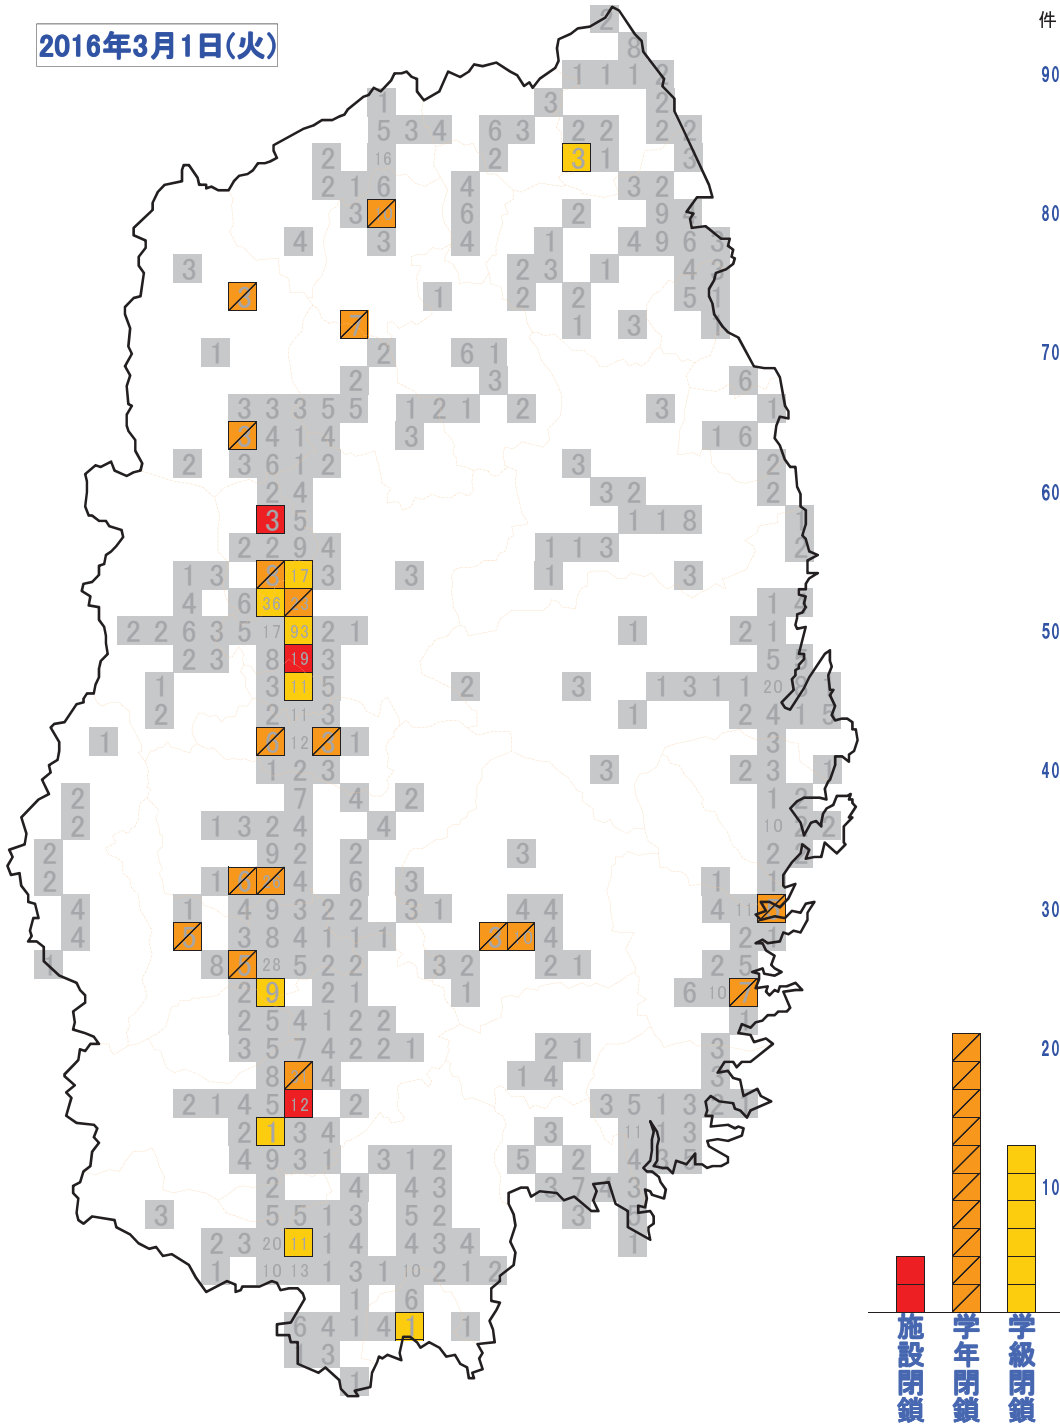

2016年3月1日(火)

件

90

80

70

60

50

40

30

20

10

施設閉鎖

学年閉鎖

学級閉鎖

2016年3月1日(火) 学校等休業措置状況

No	医療圏	所在地	施設区分	施設名 (○:公立、◇:私立)	今季 回数	措置区分、期間(全体の在籍者・り患者)
1	盛岡	01盛岡市	C小学校	○北厨川小学校	1	学級閉鎖:2/29~3/2 1年(1)(335人中22人)
2	盛岡	01盛岡市	A幼稚園	◇盛岡大学附属厨川幼稚園		学年閉鎖:2/29~3/1 4歳児(76人中5人)
3	盛岡	01盛岡市	C小学校	○青山小学校		学級閉鎖:2/26~3/2 4年(1)(582人中14人)
4	盛岡	01盛岡市	A幼稚園	◇盛岡大学附属松園幼稚園		学年閉鎖:2/28~3/1 4歳児(79人中3人)
5	盛岡	01盛岡市	C小学校	○緑が丘小学校		学級閉鎖:2/29~3/3 2年(1)(637人中21人)
6	盛岡	01盛岡市	C小学校	○岩手大学教育学部附属小学校		学級閉鎖:3/1~3/3 3・4年複式(1)(617人中34人)
7	盛岡	01盛岡市	F支援学校	○岩手大学教育学部附属特別支援学校		施設閉鎖:2/29~3/2 (59人中13人)
8	盛岡	01盛岡市	D中学校	○見前南中学校		学級閉鎖:2/29~3/2 1年(1)(438人中23人)
9	盛岡	01盛岡市	A幼稚園	◇青葉幼稚園		学級閉鎖:3/1~3/3 3歳児(2)・4歳児(1)(328人中37人)
10	盛岡	02八幡平市	C小学校	○寄木小学校		学年閉鎖:2/29~3/21年(97人中29人)
11	盛岡	02八幡平市	D中学校	○安代中学校		学年閉鎖:2/29~3/21年(86人中15人)
12	盛岡	06滝沢市	C小学校	○一本木小学校		学年閉鎖:3/1~3/36年(143人中16人)
13	盛岡	06滝沢市	D中学校	○一本木中学校		施設閉鎖:3/1~3/3(65人中26人)
14	盛岡	07紫波町	D中学校	○紫波第三中学校		学年閉鎖:3/1~3/32年(156人中15人)
15	盛岡	07紫波町	D中学校	○紫波第二中学校		学年閉鎖:3/1~3/31年(152人中12人)
16	岩手中部	09花巻市	C小学校	○花巻小学校		学年閉鎖:2/29~3/2 1年(302人中64人)
17	岩手中部	09花巻市	C小学校	○太田小学校		学年閉鎖:2/29~3/21年(129人中19人)
18	岩手中部	09花巻市	F支援学校	○花巻清風支援学校		学年閉鎖:2/29~3/3小学部2年3/1~3/3 4年(2)(47人中11人)
19	岩手中部	10遠野市	B保育所	◇遠野保育園		学年閉鎖:2/29~3/22歳児3/1~3/31歳児(112人中15人)
20	岩手中部	10遠野市	C小学校	○織織小学校		学年閉鎖:3/1~3/3 2年(64人中7人)
21	岩手中部	11北上市	C小学校	○和賀西小学校		学年閉鎖:2/29~3/14年(82人中14人)
22	岩手中部	11北上市	C小学校	○いわさき小学校		学年閉鎖:2/29~3/25年(130人中15人)
23	岩手中部	11北上市	C小学校	○笠松小学校		学年閉鎖:2/29~3/21年(119人中15人)
24	岩手中部	11北上市	C小学校	○南小学校		学級閉鎖:3/1~3/3 1年(1)(618人中18人)
25	胆江	13奥州市	A幼稚園	○上姉体幼稚園		施設閉鎖:2/29~3/2(28人中10人)
26	胆江	13奥州市	AB認定こども園	◇認定こども園 常盤幼稚園		学年閉鎖:2/29~3/2 3歳以上(幼稚園部)(96人中27人)
27	胆江	13奥州市	A幼稚園	○小山東幼稚園	2	学級閉鎖:3/1~3/4 4歳児(1)(68人中9人)
28	両磐	15一関市	C小学校	○一関小学校		学級閉鎖:3/1~3/2 5年(1)(649人中52人)
29	両磐	15一関市	D中学校	○藤沢中学校		学級閉鎖:2/29~3/2 3年(1)(200人中6人)
30	釜石	20釜石市	C小学校	○平田小学校		学年閉鎖:3/1~3/22年(173人中19人)
31	釜石	21大槌町	B保育所	◇堤川幼児保育園		学年閉鎖:2/29~3/24歳児(55人中6人)
32	久慈	28洋野町	D中学校	○大野中学校		学級閉鎖:3/1~3/22年(1)(163人中3人)
33	二戸	33一戸町	C小学校	○奥中山小学校		学年閉鎖:2/26~3/1 6年(135人中人)
34	二戸	33一戸町	C小学校	○一戸南小学校		学年閉鎖:2/29~3/45年(83人中3人)