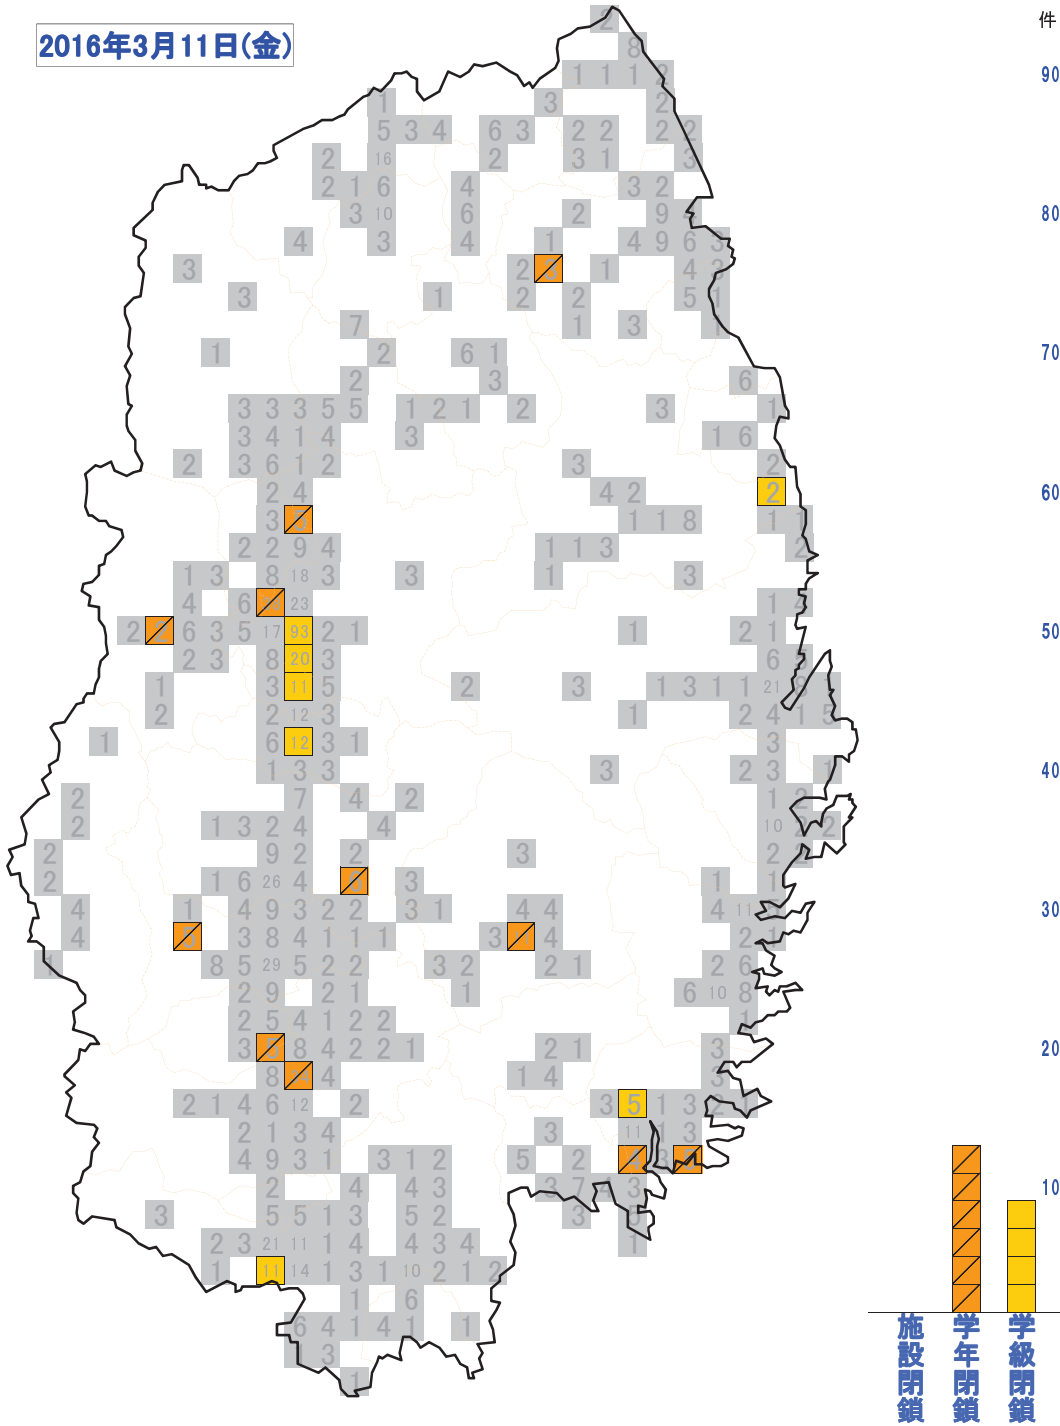

2016年3月11日(金)

件

90

80

70

60

50

40

30

20

10

施設閉鎖

学年閉鎖

学級閉鎖

2016年3月11日(金) 学校等休業措置状況

No	医療圏	所在地	施設区分	施設名 (○:公立、◇:私立)	今季 回数	措置区分、期間(全体の在籍者・り患者)
1	盛岡	01盛岡市	C小学校	○桜城小学校		学級閉鎖:3/9~3/11 5年(1)(385人中12人)
2	盛岡	01盛岡市	A幼稚園	○岩手大学教育学部附属幼稚園		学級閉鎖:3/10~3/13 5歳児(1)(108人中7人)
3	盛岡	01盛岡市	C小学校	○津志田小学校		学級閉鎖:3/11 6年(1)(825人中8人)
4	盛岡	01盛岡市	C小学校	○洪民小学校		学年閉鎖:3/11 6年(257人中21人)
5	盛岡	01盛岡市	D中学校	○厨川中学校(3年)		学年閉鎖:3/10~3/11 1・2年(607人中43人)
6	盛岡	03雫石町	C小学校	○御明神小学校		学年閉鎖:3/9~3/11 3年(86人中8人)
7	盛岡	07紫波町	D中学校	○紫波第一中学校		学級閉鎖:3/9~3/13 1年(1)、2年(1)(738人中62人)
8	盛岡	08矢巾町	C小学校	○矢巾東小学校		学級閉鎖:3/10~3/11 6年(1)(547人中37人)
9	岩手中部	09花巻市	D中学校	○東和中学校		学年閉鎖:3/9~3/11 1年(238人中34人)
10	岩手中部	10遠野市	B保育所	◇神明保育園		学年閉鎖:3/11~3/14 5歳児(90人中8人)
11	岩手中部	11北上市	C小学校	○笠松小学校		学年閉鎖:3/8~3/11 4年(119人中12人)
12	胆江	14金ヶ崎町	C小学校	○金ヶ崎小学校		学年閉鎖:3/10~3/11 4年 3/11年(1)(420人中48人)
13	両磐	15一関市	C小学校	○萩荘小学校		学級閉鎖:3/9~3/11 6年(1)(412人中21人)
14	気仙	17大船渡市	D中学校	○赤崎中学校		学年閉鎖:3/9~3/11 1年(93人中12人)
15	気仙	17大船渡市	B保育所	◇大船渡保育園		学年閉鎖:3/10~3/12 3・4歳児(175人中20人)
16	気仙	17大船渡市	D中学校	○第一中学校		学級閉鎖:3/11~3/11 3年(2)3/11~3/11 2年(3)(357人中36人)
17	釜石	20釜石市	AB認定こども園	◇甲東こども園		学年閉鎖:3/11~3/12 5歳児(236人中15人)
18	宮古	24岩泉町	C小学校	○小本小学校		学級閉鎖:3/8~3/11 6年(1)(52人中10人)
19	久慈	26久慈市	D中学校	○山形中学校		学年閉鎖:3/10~3/12 1年(61人中3人)