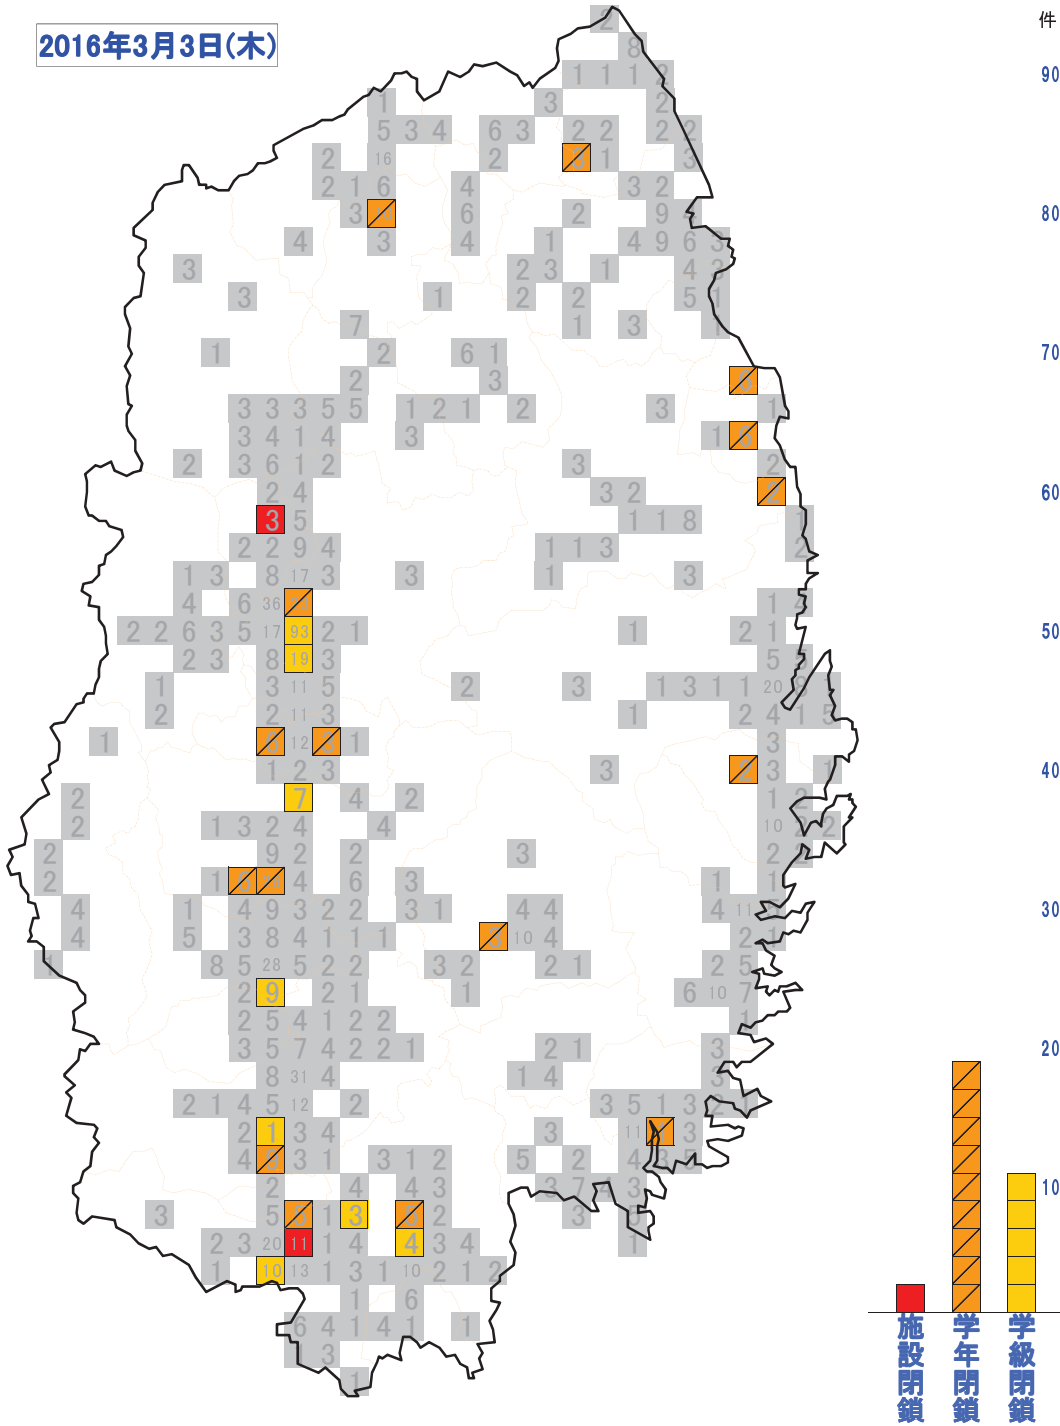

2016年3月3日(木)

件

90

80

70

60

50

40

30

20

10

施設閉鎖
学年閉鎖
学級閉鎖

2016年3月3日(木) 学校等休業措置状況

No	医療圏	所在地	施設区分	施設名 (○:公立、◇:私立)	今季 回数	措置区分、期間(全体の在籍者・り患者)
1	盛岡	01盛岡市	A幼稚園	◇盛岡大学附属松園幼稚園		学年閉鎖:3/2~3/4 満3歳・3歳児(79人中7人)
2	盛岡	01盛岡市	C小学校	○緑が丘小学校		学級閉鎖:2/29~3/3 2年(1)(637人中21人)
3	盛岡	01盛岡市	C小学校	○岩手大学教育学部附属小学校		学級閉鎖:3/1~3/3 3・4年複式(1)3/3~3/4 1年(1)(617人中32人)
4	盛岡	01盛岡市	C小学校	○本宮小学校		学級閉鎖:3/2~3/4 2年(1)(人中18人)
5	盛岡	01盛岡市	A幼稚園	◇青葉幼稚園		学級閉鎖:3/1~3/3 3歳児(2)・4歳児(1)(328人中37人)
6	盛岡	06滝沢市	C小学校	○一本木小学校		学年閉鎖:3/1~3/3(143人中16人)
7	盛岡	06滝沢市	D中学校	○一本木中学校		施設閉鎖:3/1~3/3(65人中26人)
8	盛岡	07紫波町	D中学校	○紫波第三中学校		学年閉鎖:3/1~3/3(156人中15人)
9	盛岡	07紫波町	D中学校	○紫波第二中学校		学年閉鎖:3/1~3/3(152人中12人)
10	岩手中部	09花巻市	C小学校	○石鳥谷小学校		学級閉鎖:3/2~3/4(1)(337人中19人)
11	岩手中部	09花巻市	F支援学校	○花巻清風支援学校		学年閉鎖:2/29~3/3小学部2年3/1~3/3 4年(2)3/2~3/4 小学部(47人中13人)
12	岩手中部	09花巻市	C小学校	○桜台小学校	3	学年閉鎖:3/3~3/4(659人中34人)
13	岩手中部	10遠野市	C小学校	○綾織小学校		学年閉鎖:3/1~3/3 2年(64人中7人)
14	岩手中部	11北上市	C小学校	○南小学校		学級閉鎖:3/1~3/3 1年(1)(618人中18人)
15	胆江	13奥州市	A幼稚園	○小山東幼稚園	2	学級閉鎖:3/1~3/4 4歳児(1)(68人中9人)
16	胆江	13奥州市	E高等学校	○前沢高等学校		学年閉鎖:3/3~3/4(99人中9人)
17	両磐	15一関市	D中学校	○東山中学校	1	学級閉鎖:3/2~3/4 3年(1)(188人中5人)
18	両磐	15一関市	E高等学校	○大東高等学校	1	学年閉鎖:3/2~3/6 1年、2年(413人中24人)
19	両磐	15一関市	C小学校	○南小学校		学級閉鎖:3/3~3/4 2年(1)(499人中29人)
20	両磐	15一関市	C小学校	○舞川小学校		学年閉鎖:3/3~3/4 2年(98人中4人)
21	両磐	15一関市	D中学校	○千厩中学校		学級閉鎖:3/3~3/4 2年(1)(321人中8人)
22	両磐	15一関市	D中学校	○一関第一高等学校附属中学校		施設閉鎖:3/3~3/6(240人中18人)
23	気仙	17大船渡市	B保育所	◇赤崎保育園	1	学年閉鎖:3/3~3/4 3歳児、5歳児(53人中6人)
24	宮古	23山田町	C小学校	○荒川小学校		学年閉鎖:3/3~3/4 2年、3年、4年(38人中9人)
25	宮古	24岩泉町	D中学校	○小本中学校		学年閉鎖:3/2~3/3 1年(42人中8人)
26	宮古	25田野畑村	C小学校	○田野畑小学校		学年閉鎖:3/2~3/4 1年(161人中8人)
27	久慈	27普代村	D中学校	○普代中学校	1	学年閉鎖:3/2~3/4(65人中3人)
28	久慈	28洋野町	C小学校	○大野小学校		学年閉鎖:3/2~3/4(141人中19人)
29	二戸	33一戸町	C小学校	○一戸南小学校		学年閉鎖:2/29~3/4(83人中3人)