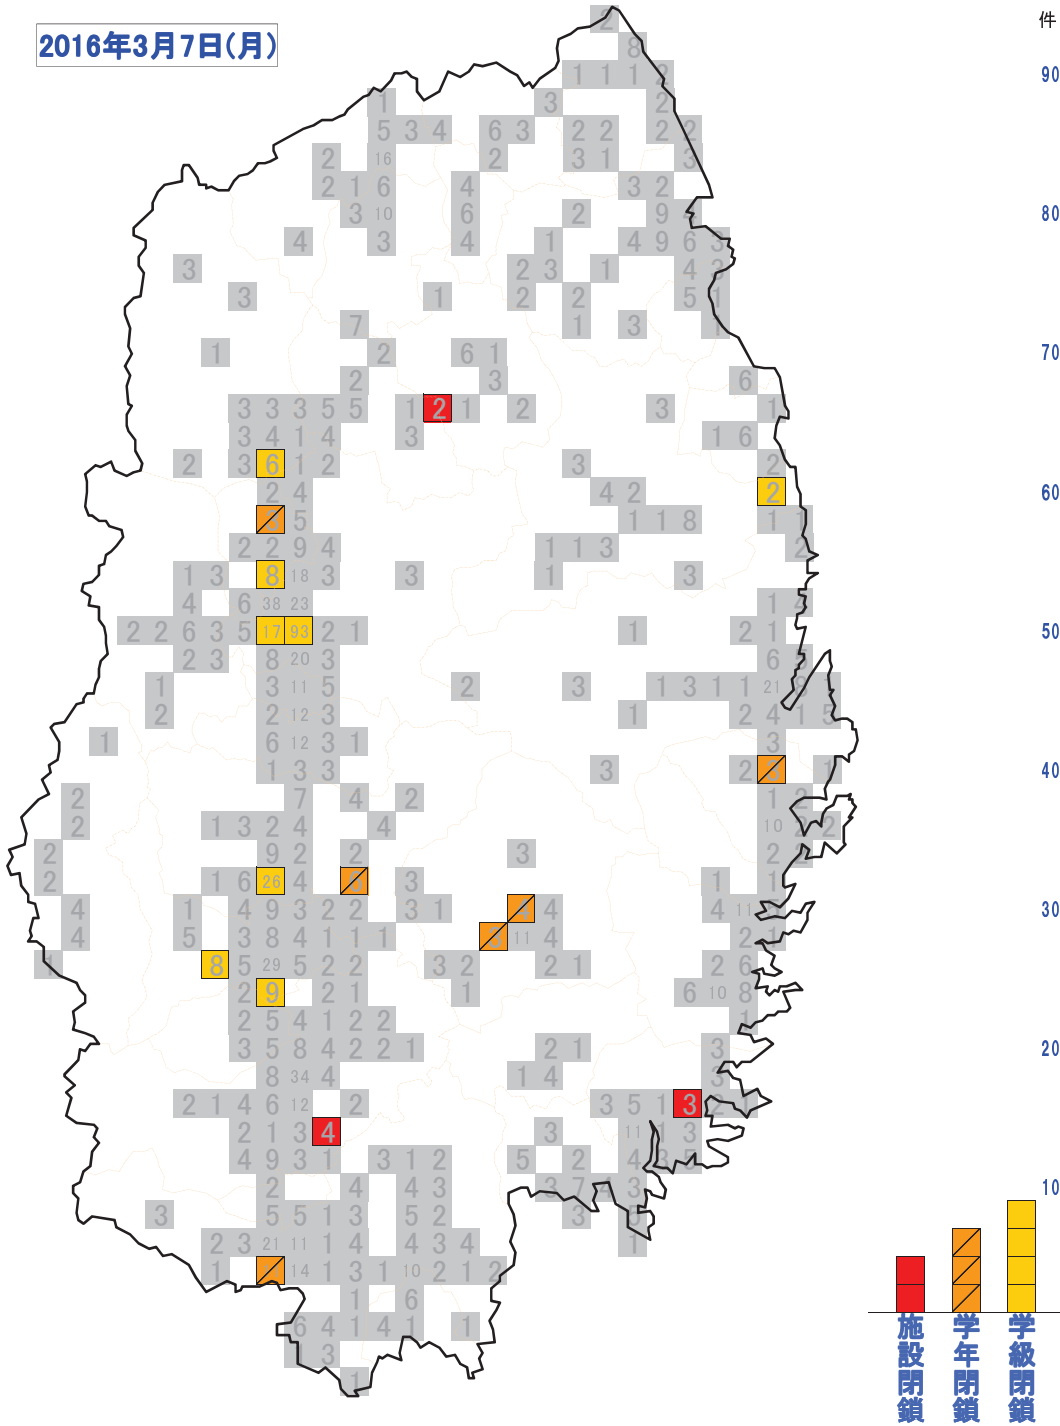

2016年3月7日(月)

件

90

80

70

60

50

40

30

20

10

施設閉鎖
学年閉鎖
学級閉鎖

2016年3月7日(月) 学校等休業措置状況

No	医療圏	所在地	施設区分	施設名 (○:公立、◇:私立)	今季 回数	措置区分、期間(全体の在籍者・り患者)
1	盛岡	01盛岡市	D中学校	○城東中学校		学級閉鎖:3/7~3/9 2年(1)(221人中13人)
2	盛岡	01盛岡市	D中学校	○大宮中学校		学級閉鎖:3/7~3/9 1年(1)(588人中35人)
3	盛岡	02八幡平市	D中学校	○西根中学校		学級閉鎖:3/7~3/101年(3)(291人中26人)
4	盛岡	04葛巻町	D中学校	○小屋瀬中学校		施設閉鎖:3/7~3/8(20人中8人)
5	盛岡	06滝沢市	C小学校	○一本木小学校		学年閉鎖:3/4~3/75年(143人中12人)
6	盛岡	06滝沢市	C小学校	○滝沢小学校		学級閉鎖:3/7~3/94年(1)、5年(1)(896人中24人)
7	岩手中部	09花巻市	C小学校	○桜台小学校	3	学級閉鎖:3/73年(1)(658人中22人)
8	岩手中部	09花巻市	D中学校	○東和中学校		学年閉鎖:3/7~3/81年(238人中16人)
9	岩手中部	10遠野市	B保育所	◇綾織保育園		学年閉鎖:3/5~3/73歳児、4歳児(61人中7人)
10	岩手中部	10遠野市	B保育所	◇白岩保育園		学年閉鎖:3/7~3/95歳児(110人中15人)
11	岩手中部	11北上市	C小学校	○南小学校		学級閉鎖:3/7~3/93年(1)(617人中23人)
12	岩手中部	11北上市	C小学校	○和賀東小学校		学級閉鎖:3/7~3/93年(1)、5年(1)(315人中61人)
13	胆江	13奥州市	A幼稚園	○黒石幼稚園		施設閉鎖:3/4~3/8(11人中4人)
14	両磐	15一関市	C小学校	○萩荘小学校		学年閉鎖:3/4~3/7 3年(412人中24人)
15	気仙	17大船渡市	D中学校	○越喜来中学校		施設閉鎖:3/7(57人中16人)
16	宮古	23山田町	D中学校	○豊間根中学校		学年閉鎖:3/7~3/8 1、2年(80人中14人)
17	宮古	24岩泉町	C小学校	○小本小学校		学級閉鎖:3/7~3/9 3年(1)、4年(1)3/8~3/10 6年(1)(52人中12人)