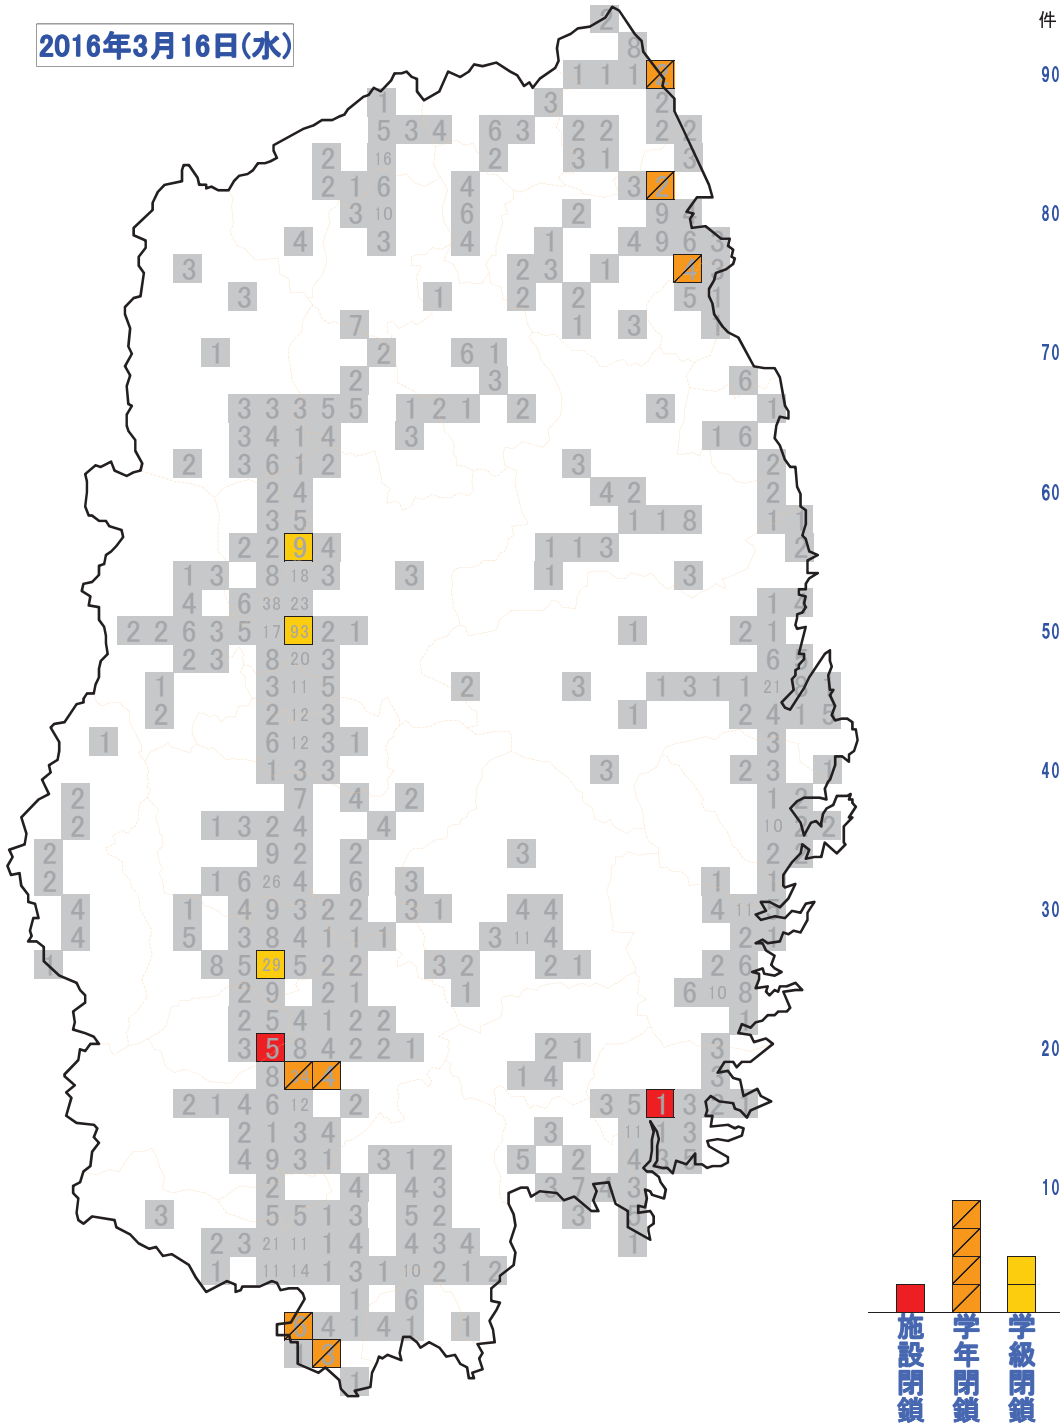

No	医療圏	所在地	施設区分	施設名 (○:公立、◇:私立)	今季回数	措置区分、期間(全体の在籍者・り患者)
1	盛岡	01盛岡市	G専修学校	◇盛岡情報ビジネス専門学校		学級閉鎖:3/16~3/20 1年(1)(427人中3人)
2	両磐	15一関市	C小学校	○涌津小学校		学年閉鎖:3/16~3/18 2年(124人中11人)
3	気仙	18陸前高田市	E高等学校	○高田高等学校		施設閉鎖:3/14~3/18(486人中31人)

■ 施設閉鎖
▨ 学年閉鎖
▨ 学級閉鎖

2016年3月17日(木)

■ 施設閉鎖
▨ 学年閉鎖
■ 学級閉鎖

件
90
80
70
60
50
40
30
20
10

2016年3月17日(木) 学校等休業措置状況

No	医療圏	所在地	施設区分	施設名 (○:公立、◇:私立)	今季 回数	措置区分、期間(全体の在籍者・り患者)
1	盛岡	01盛岡市	G専修学校	◇盛岡情報ビジネス専門学校		学級閉鎖:3/16~3/20 1年(1)(427人中3人)
2	胆江	13奥州市	B保育所	◇むつみ保育園		学年閉鎖:3/16~17 1、3、4歳児(129人中17人)
3	両磐	15一関市	C小学校	○清津小学校		学年閉鎖:3/16~3/18 2年(124人中11人)
4	気仙	18陸前高田市	E高等学校	○高田高等学校		施設閉鎖:3/14~3/18(486人中31人)

2016年3月16日(水)

件

90

80

70

60

50

40

30

20

10

2016年3月16日(水) 学校等休業措置状況

No	医療圏	所在地	施設区分	施設名 (○:公立、◇:私立)	今季 回数	措置区分、期間(全体の在籍者・り患者)
1	盛岡	01盛岡市	C小学校	○岩手大学教育学部附属小学校		学級閉鎖:3/15~3/16 2年(1)(617人中17人)
2	盛岡	06滝沢市	C小学校	○滝沢東小学校		学級閉鎖:3/15~3/16 2年(1)(290人中19人)
3	岩手中部	11北上市	C小学校	○黒沢尻西小学校		学級閉鎖:3/14~3/16 6年(1)(409人中23人)
4	胆江	13奥州市	A幼稚園	○羽田幼稚園		学年閉鎖:3/15~3/16 3歳児(29人中6人)
5	胆江	13奥州市	B保育所	◇むつみ保育園		学年閉鎖:3/16~17 1,3,4歳児(129人中17人)
6	胆江	14金ヶ崎町	C小学校	○金ヶ崎小学校		施設閉鎖:3/15~3/16(420人中84人)
7	両磐	15一関市	C小学校	○花泉小学校		学年閉鎖:3/14~3/16 2年(146人中9人)
8	両磐	15一関市	C小学校	○涌津小学校		学年閉鎖:3/16~3/18 2年(124人中11人)
9	気仙	18陸前高田市	E高等学校	○高田高等学校		施設閉鎖:3/14~3/18(486人中31人)
10	久慈	26久慈市	C小学校	○宇部小学校		学年閉鎖:3/14~3/16 4年(66人中9人)
11	久慈	26久慈市	F支援学校	○久慈拓陽支援学校		学年閉鎖:3/15~3/16 1,2年(34人中12人)
12	久慈	28洋野町	C小学校	○宿戸小学校		学年閉鎖:3/14~3/16 6年(115人中8人)