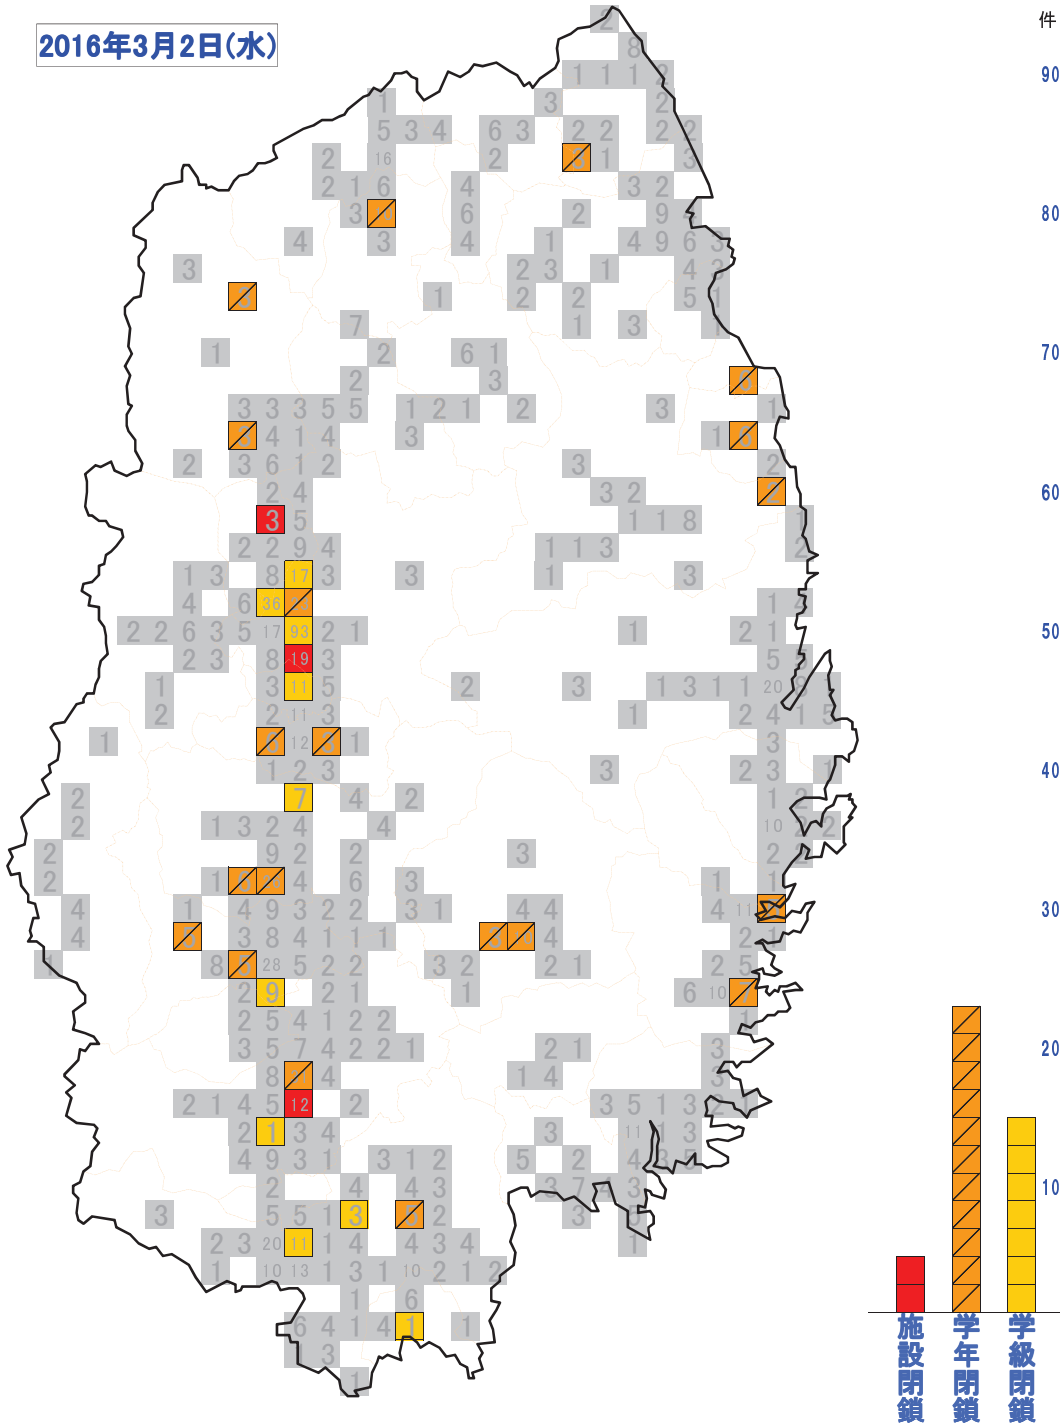

2016年3月3日(木)

件

90

80

70

60

50

40

30

20

10

施設閉鎖
学年閉鎖
学級閉鎖

2016年3月3日(木) 学校等休業措置状況

No	医療圏	所在地	施設区分	施設名 (○:公立、◇:私立)	今季 回数	措置区分、期間(全体の在籍者・り患者)
1	盛岡	01盛岡市	A幼稚園	◇盛岡大学附属松園幼稚園		学年閉鎖:3/2~3/4 満3歳・3歳児(79人中7人)
2	盛岡	01盛岡市	C小学校	○緑が丘小学校		学級閉鎖:2/29~3/3 2年(1)(637人中21人)
3	盛岡	01盛岡市	C小学校	○岩手大学教育学部附属小学校		学級閉鎖:3/1~3/3 3・4年複式(1)3/3~3/4 1年(1)(617人中32人)
4	盛岡	01盛岡市	C小学校	○本宮小学校		学級閉鎖:3/2~3/4 2年(1)(人中18人)
5	盛岡	01盛岡市	A幼稚園	◇青葉幼稚園		学級閉鎖:3/1~3/3 3歳児(2)・4歳児(1)(328人中37人)
6	盛岡	06滝沢市	C小学校	○一本木小学校		学年閉鎖:3/1~3/3(143人中16人)
7	盛岡	06滝沢市	D中学校	○一本木中学校		施設閉鎖:3/1~3/3(65人中26人)
8	盛岡	07紫波町	D中学校	○紫波第三中学校		学年閉鎖:3/1~3/3(156人中15人)
9	盛岡	07紫波町	D中学校	○紫波第二中学校		学年閉鎖:3/1~3/3(152人中12人)
10	岩手中部	09花巻市	C小学校	○石鳥谷小学校		学級閉鎖:3/2~3/4(1)(337人中19人)
11	岩手中部	09花巻市	F支援学校	○花巻清風支援学校		学年閉鎖:2/29~3/3小学部2年3/1~3/3 4年(2)3/2~3/4 小学部(47人中13人)
12	岩手中部	09花巻市	C小学校	○桜台小学校	3	学年閉鎖:3/3~3/4(659人中34人)
13	岩手中部	10遠野市	C小学校	○綾織小学校		学年閉鎖:3/1~3/3 2年(64人中7人)
14	岩手中部	11北上市	C小学校	○南小学校		学級閉鎖:3/1~3/3 1年(1)(618人中18人)
15	胆江	13奥州市	A幼稚園	○小山東幼稚園	2	学級閉鎖:3/1~3/4 4歳児(1)(68人中9人)
16	胆江	13奥州市	E高等学校	○前沢高等学校		学年閉鎖:3/3~3/4(99人中9人)
17	両磐	15一関市	D中学校	○東山中学校	1	学級閉鎖:3/2~3/4 3年(1)(188人中5人)
18	両磐	15一関市	E高等学校	○大東高等学校	1	学年閉鎖:3/2~3/6 1年、2年(413人中24人)
19	両磐	15一関市	C小学校	○南小学校		学級閉鎖:3/3~3/4 2年(1)(499人中29人)
20	両磐	15一関市	C小学校	○舞川小学校		学年閉鎖:3/3~3/4 2年(98人中4人)
21	両磐	15一関市	D中学校	○千厩中学校		学級閉鎖:3/3~3/4 2年(1)(321人中8人)
22	両磐	15一関市	D中学校	○一関第一高等学校附属中学校		施設閉鎖:3/3~3/6(240人中18人)
23	気仙	17大船渡市	B保育所	◇赤崎保育園	1	学年閉鎖:3/3~3/4 3歳児、5歳児(53人中6人)
24	宮古	23山田町	C小学校	○荒川小学校		学年閉鎖:3/3~3/4 2年、3年、4年(38人中9人)
25	宮古	24岩泉町	D中学校	○小本中学校		学年閉鎖:3/2~3/3 1年(42人中8人)
26	宮古	25田野畑村	C小学校	○田野畑小学校		学年閉鎖:3/2~3/4 1年(161人中8人)
27	久慈	27普代村	D中学校	○普代中学校	1	学年閉鎖:3/2~3/4(65人中3人)
28	久慈	28洋野町	C小学校	○大野小学校		学年閉鎖:3/2~3/4(141人中19人)
29	二戸	33一戸町	C小学校	○一戸南小学校		学年閉鎖:2/29~3/4(83人中3人)

2016年3月2日(水)

件

90

80

70

60

50

40