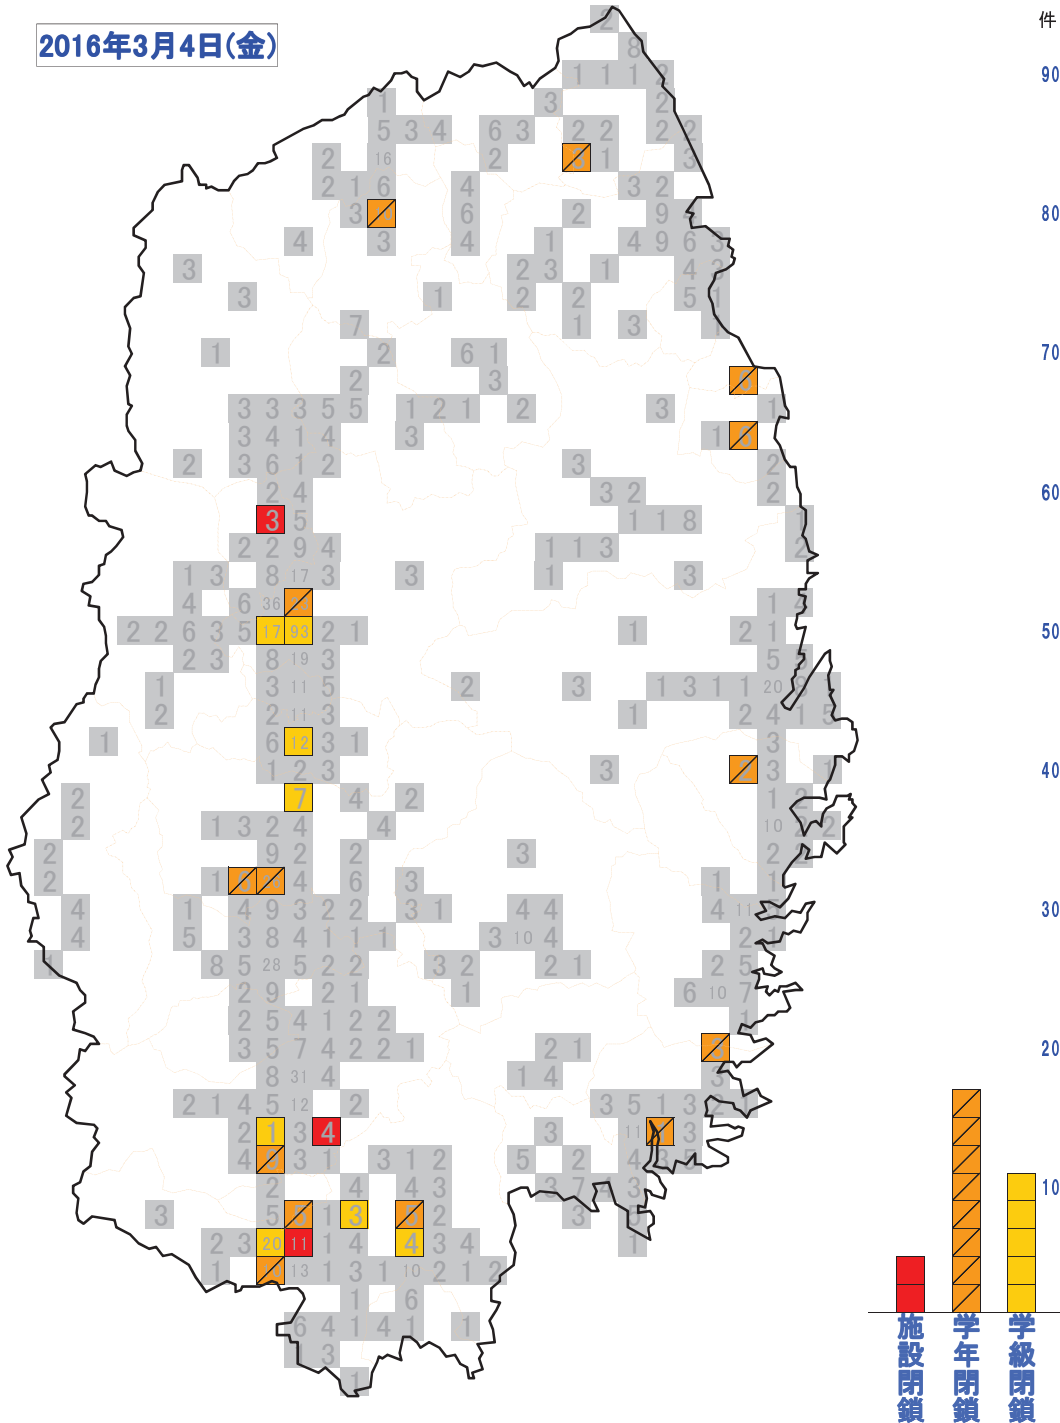

2016年3月4日(金)

2016年3月4日(金) 学校等休業措置状況

No	医療圏	所在地	施設区分	施設名 (○:公立、◇:私立)	今季 回数	措置区分、期間(全体の在籍者・り患者)
1	盛岡	01盛岡市	A幼稚園	◇盛岡大学附属松園幼稚園		学年閉鎖:3/2~3/4 満3歳・3歳児(79人中7人)
2	盛岡	01盛岡市	C小学校	○岩手大学教育学部附属小学校		学級閉鎖:3/3~3/4 1年(1)(617人中32人)
3	盛岡	01盛岡市	C小学校	○本宮小学校		学級閉鎖:3/2~3/4 2年(1)(人中18人)
4	盛岡	01盛岡市	C小学校	○土淵小学校		学級閉鎖:3/4~3/4 3年(1)(382人中42人)
5	盛岡	06滝沢市	C小学校	○一本木小学校		学年閉鎖:3/4~3/75年(143人中12人)
6	盛岡	06滝沢市	D中学校	○一本木中学校		施設閉鎖:3/1~3/4(65人中29人)
7	盛岡	07紫波町	C小学校	○日詰小学校		学級閉鎖:3/43年(1)(449人中21人)
8	岩手中部	09花巻市	C小学校	○石鳥谷小学校		学級閉鎖:3/2~3/41年(1)(337人中19人)
9	岩手中部	09花巻市	F支援学校	○花巻清風支援学校		学年閉鎖:3/2~3/4 小学部(47人中13人)
10	岩手中部	09花巻市	C小学校	○桜台小学校	3	学年閉鎖:3/3~3/42年(659人中34人)
11	胆江	13奥州市	A幼稚園	○小山東幼稚園	2	学級閉鎖:3/1~3/4 4歳児(1)(68人中9人)
12	胆江	13奥州市	A幼稚園	○黒石幼稚園		施設閉鎖:3/4~3/8(11人中4人)
13	胆江	13奥州市	E高等学校	○前沢高等学校		学年閉鎖:3/3~3/41年(99人中9人)
14	両磐	15一関市	D中学校	○東山中学校	1	学級閉鎖:3/2~3/4 3年(1)(188人中5人)
15	両磐	15一関市	E高等学校	○大東高等学校	1	学年閉鎖:3/2~3/6 1年、2年(413人中24人)
16	両磐	15一関市	C小学校	○南小学校		学級閉鎖:3/3~3/4 2年(1)(499人中29人)
17	両磐	15一関市	C小学校	○舞川小学校		学年閉鎖:3/3~3/4 2年(98人中4人)
18	両磐	15一関市	D中学校	○千厩中学校		学級閉鎖:3/3~3/4 2年(1)(321人中8人)
19	両磐	15一関市	D中学校	○一関第一高等学校附属中学校		施設閉鎖:3/3~3/6(240人中18人)
20	両磐	15一関市	C小学校	○萩荘小学校		学年閉鎖:3/4~3/7 3年(412人中24人)
21	両磐	15一関市	E高等学校	○一関第二高等学校		学級閉鎖:3/4 1年(1)(714人中11人)
22	気仙	17大船渡市	B保育所	◇赤崎保育園	1	学年閉鎖:3/3~3/4 3歳児、5歳児(53人中6人)
23	気仙	17大船渡市	AB認定こども園	○吉浜こども園		学年閉鎖:3/4~3/5 4歳児(46人中4人)
24	宮古	23山田町	C小学校	○荒川小学校		学年閉鎖:3/3~3/4 2年、3年、4年(38人中9人)
25	宮古	25田野畑村	C小学校	○田野畑小学校		学年閉鎖:3/2~3/4 1年(161人中8人)
26	久慈	27普代村	D中学校	○普代中学校	1	学年閉鎖:3/2~3/43年(65人中3人)
27	久慈	28洋野町	C小学校	○大野小学校		学年閉鎖:3/2~3/43年(141人中19人)
28	二戸	33一戸町	C小学校	○一戸南小学校		学年閉鎖:2/29~3/45年(83人中3人)