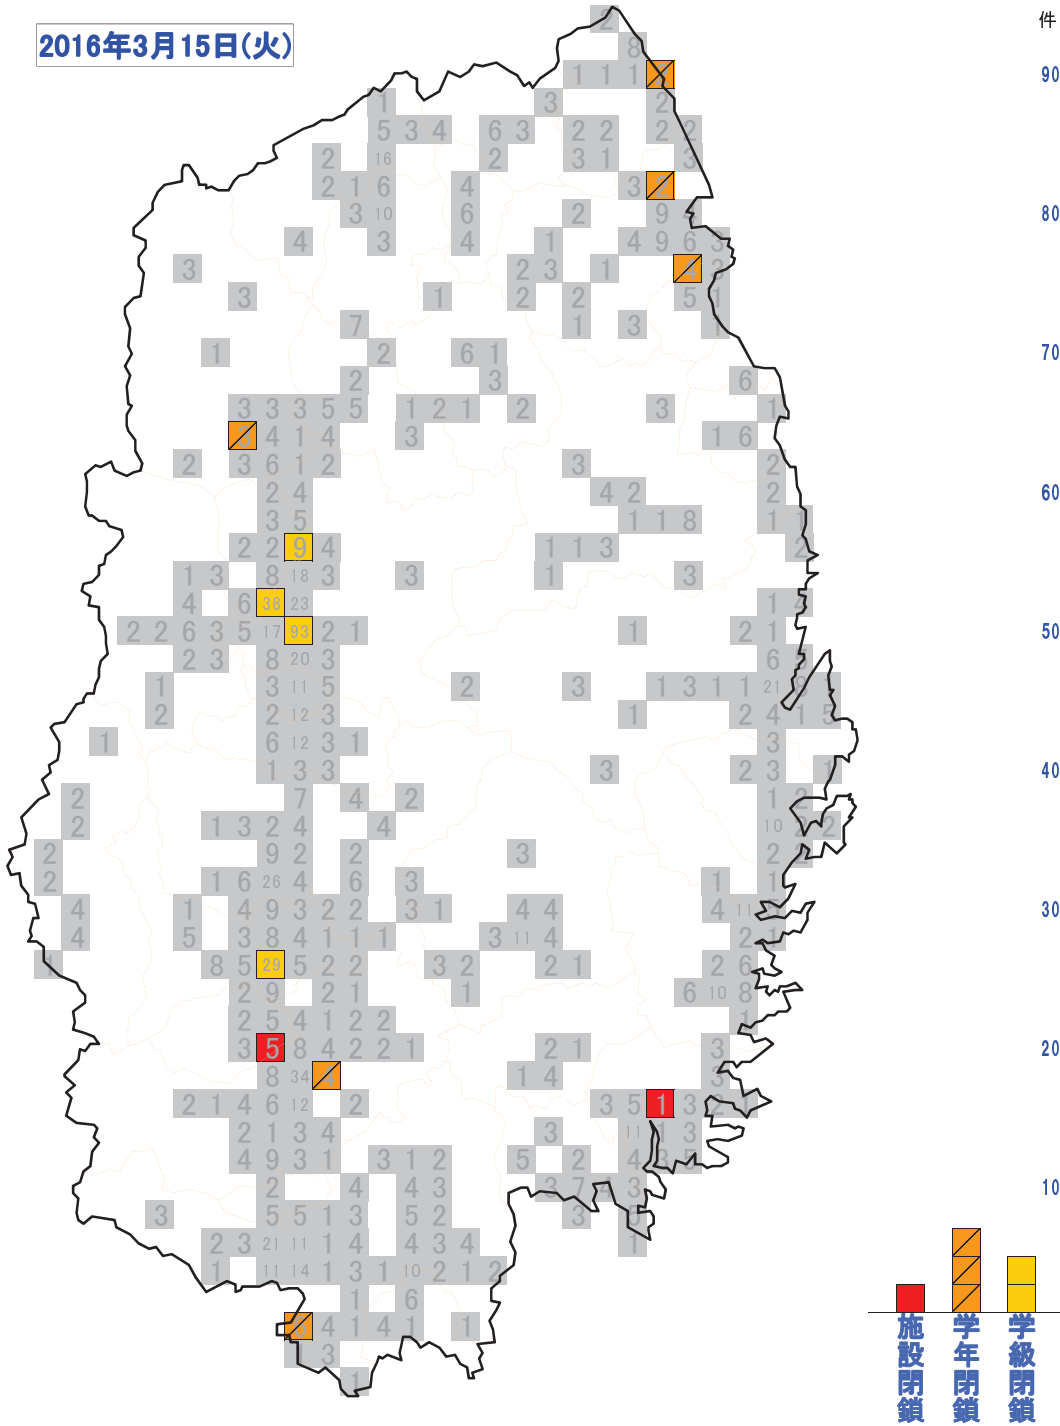

2016年3月16日(水)

件

90

80

70

60

50

40

30

20

10

2016年3月16日(水) 学校等休業措置状況

No	医療圏	所在地	施設区分	施設名 (○:公立、◇:私立)	今季 回数	措置区分、期間(全体の在籍者・り患者)
1	盛岡	01盛岡市	C小学校	○岩手大学教育学部附属小学校		学級閉鎖:3/15~3/16 2年(1)(617人中17人)
2	盛岡	06滝沢市	C小学校	○滝沢東小学校		学級閉鎖:3/15~3/16 2年(1)(290人中19人)
3	岩手中部	11北上市	C小学校	○黒沢尻西小学校		学級閉鎖:3/14~3/16 6年(1)(409人中23人)
4	胆江	13奥州市	A幼稚園	○羽田幼稚園		学年閉鎖:3/15~3/16 3歳児(29人中6人)
5	胆江	13奥州市	B保育所	◇むつみ保育園		学年閉鎖:3/16~17 1,3,4歳児(129人中17人)
6	胆江	14金ヶ崎町	C小学校	○金ヶ崎小学校		施設閉鎖:3/15~3/16(420人中84人)
7	両磐	15一関市	C小学校	○花泉小学校		学年閉鎖:3/14~3/16 2年(146人中9人)
8	両磐	15一関市	C小学校	○涌津小学校		学年閉鎖:3/16~3/18 2年(124人中11人)
9	気仙	18陸前高田市	E高等学校	○高田高等学校		施設閉鎖:3/14~3/18(486人中31人)
10	久慈	26久慈市	C小学校	○宇部小学校		学年閉鎖:3/14~3/16 4年(66人中9人)
11	久慈	26久慈市	F支援学校	○久慈拓陽支援学校		学年閉鎖:3/15~3/16 1,2年(34人中12人)
12	久慈	28洋野町	C小学校	○宿戸小学校		学年閉鎖:3/14~3/16 6年(115人中8人)

2016年3月15日(火)

件

90

80

70

60

50

40