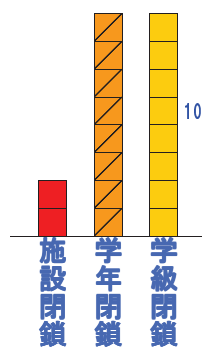

2016年3月8日(火)

件

90

80

70

60

50

40

30

20

10

2016年3月8日(火) 学校等休業措置状況

No	医療圏	所在地	施設区分	施設名 (○:公立、◇:私立)	今季 回数	措置区分、期間(全体の在籍者・り患者)
1	盛岡	01盛岡市	C小学校	○中野小学校		学級閉鎖:3/8~3/10 2年(1)(660人中24人)
2	盛岡	01盛岡市	C小学校	○月が丘小学校		学級閉鎖:3/8~3/10 5年(1)(391人中40人)
3	盛岡	01盛岡市	D中学校	○城東中学校		学級閉鎖:3/7~3/9 2年(1)(221人中13人)
4	盛岡	01盛岡市	D中学校	○大宮中学校		学級閉鎖:3/7~3/9 1年(1)(588人中35人)
5	盛岡	02八幡平市	D中学校	○西根中学校		学級閉鎖:3/7~3/10 1年(3)(291人中26人)
6	盛岡	04葛巻町	D中学校	○小屋瀬中学校		施設閉鎖:3/7~3/8(20人中8人)
7	盛岡	06滝沢市	C小学校	○滝沢小学校		学級閉鎖:3/7~3/9 4年(1), 5年(1)(896人中24人)
8	盛岡	06滝沢市	D中学校	○滝沢第二中学校		学級閉鎖:3/8~3/10 1年(2), 2年(1)(491人中67人)
9	盛岡	07紫波町	C小学校	○古館小学校		学級閉鎖:3/8~3/10 6年(1)(459人中34人)
10	盛岡	08矢巾町	C小学校	○矢巾東小学校		学級閉鎖:3/8~3/9 2年(1)(547人中23人)
11	岩手中部	09花巻市	A幼稚園	◇ゆもと幼稚園		学年閉鎖:3/8~3/9 4歳児(60人中6人)
12	岩手中部	09花巻市	D中学校	○東和中学校		学年閉鎖:3/7~3/8 1年(238人中16人)
13	岩手中部	09花巻市	C小学校	○桜台小学校		学級閉鎖:3/8~3/10 4年(1)(658人中33人)
14	岩手中部	10遠野市	B保育所	◇綾織保育園		施設閉鎖:3/8~3/10(61人中19人)
15	岩手中部	10遠野市	B保育所	◇白岩保育園		学年閉鎖:3/7~3/9 5歳児(110人中15人)
16	岩手中部	11北上市	C小学校	○南小学校		学級閉鎖:3/7~3/9 3年(1)(617人中23人)
17	岩手中部	11北上市	C小学校	○和賀東小学校		学級閉鎖:3/7~3/9 3年(1), 5年(1)(315人中61人)
18	岩手中部	11北上市	C小学校	○黒沢尻北小学校		学級閉鎖:3/8~3/10 3年(1)(841人中10人)
19	岩手中部	11北上市	C小学校	○笠松小学校		学年閉鎖:3/8~3/11 4年(119人中12人)
20	岩手中部	12西和賀町	C小学校	○沢内小学校		学年閉鎖:3/8~3/10 1年(102人中12人)
21	岩手中部	12西和賀町	D中学校	○沢内中学校		学年閉鎖:3/8~3/9 1年, 2年(62人中6人)
22	胆江	13奥州市	A幼稚園	○黒石幼稚園		施設閉鎖:3/4~3/8(11人中4人)
23	胆江	13奥州市	C小学校	○黒石小学校		学年閉鎖:3/8~3/9 4年(30人中10人)
24	胆江	14金ヶ崎町	C小学校	○金ヶ崎小学校		学級閉鎖:3/8~3/10 1年(1)(420人中52人)
25	気仙	17大船渡市	AB認定こども園	○吉浜こども園		学年閉鎖:3/8~3/10 0・1歳児(44人中6人)
26	気仙	17大船渡市	D中学校	○越喜来中学校		施設閉鎖:3/8(57人中17人)
27	釜石	20釜石市	C小学校	○平田小学校		学年閉鎖:3/8~3/9 4年(173人中10人)
28	釜石	20釜石市	B保育所	◇中妻子どもの家保育園		学年閉鎖:3/8~3/10 5歳児(113人中14人)
29	釜石	20釜石市	D中学校	○大平中学校		学年閉鎖:3/8~3/10 2年(123人中9人)
30	宮古	23山田町	C小学校	○豊間根小学校		学年閉鎖:3/8~3/9 1年, 4年, 6年(99人中14人)
31	宮古	23山田町	D中学校	○豊間根中学校		学年閉鎖:3/7~3/8 1年, 2年(80人中14人)
32	宮古	24岩泉町	C小学校	○門小学校		学年閉鎖:3/8~3/10 5・6年(39人中4人)
33	宮古	24岩泉町	C小学校	○小本小学校		学級閉鎖:3/7~3/9 3年(1), 4年(1)(3/8~3/10 6年(1)(3/8~3/11 6年(1)(52人中10人)
34	久慈	28洋野町	D中学校	○宿戸中学校		学年閉鎖:3/8~3/10 2年(77人中6人)