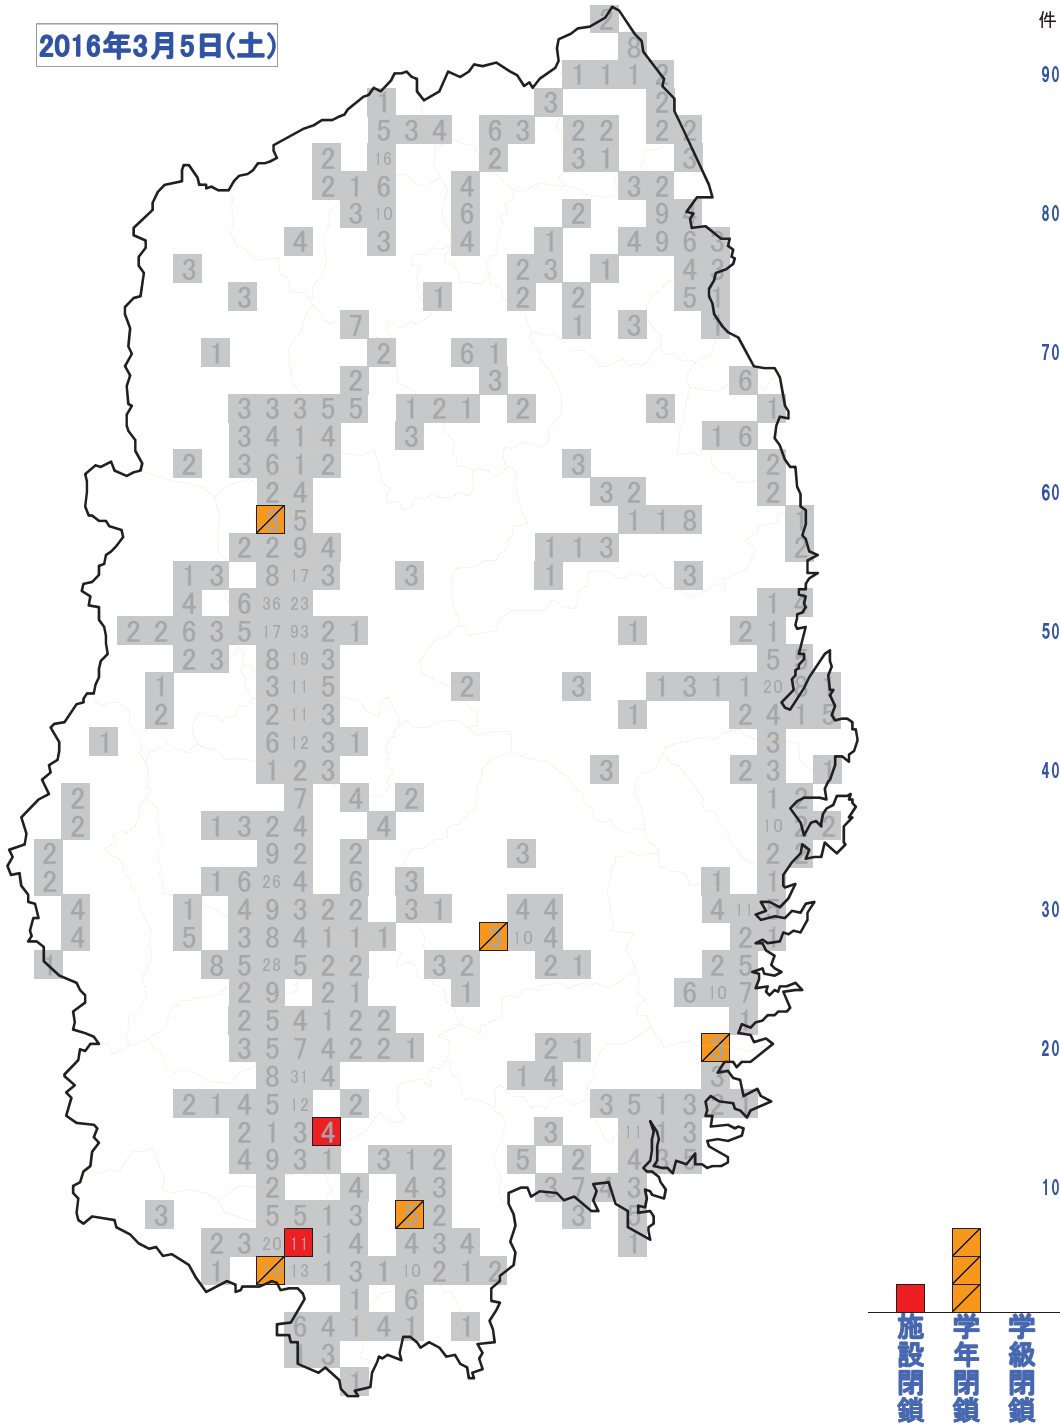

2016年3月5日(土)

件

90

80

70

60

50

40

30

20

10

施設閉鎖
学年閉鎖
学級閉鎖

2016年3月5日(土) 学校等休業措置状況

No	医療圏	所在地	施設区分	施設名 (○:公立、◇:私立)	今季 回数	措置区分、期間(全体の在籍者・り患者)
1	盛岡	06滝沢市	C小学校	○一本木小学校		学年閉鎖:3/4~3/75年(143人中12人)
2	岩手中部	10遠野市	B保育所	◇綾織保育園		学年閉鎖:3/5~3/73歳児、4歳児(61人中7人)
3	胆江	13奥州市	A幼稚園	○黒石幼稚園		施設閉鎖:3/4~3/8(11人中4人)
4	両磐	15一関市	E高等学校	○大東高等学校	1	学年閉鎖:3/2~3/6 1年、2年(413人中24人)
5	両磐	15一関市	D中学校	○一関第一高等学校附属中学校		施設閉鎖:3/3~3/6(240人中18人)
6	両磐	15一関市	C小学校	○萩荘小学校		学年閉鎖:3/4~3/7 3年(412人中24人)
7	気仙	17大船渡市	AB認定こども園	○吉浜こども園		学年閉鎖:3/4~3/5 4歳児(46人中4人)