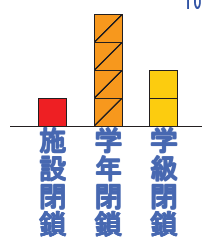

No	医療圏	所在地	施設区分	施設名 (○:公立、◇:私立)	今季回数	措置区分、期間(全体の在籍者・り患者)
1	盛岡	01盛岡市	G専修学校	◇盛岡情報ビジネス専門学校		学級閉鎖:3/16~3/20 1年(1)(427人中3人)
2	両磐	15一関市	C小学校	○涌津小学校		学年閉鎖:3/16~3/18 2年(124人中11人)
3	気仙	18陸前高田市	E高等学校	○高田高等学校		施設閉鎖:3/14~3/18(486人中31人)

■ 施設閉鎖
▨ 学年閉鎖
▨ 学級閉鎖

2016年3月17日(木)

■ 施設閉鎖
▨ 学年閉鎖
■ 学級閉鎖

件
90
80
70
60
50
40
30
20
10

2016年3月17日(木) 学校等休業措置状況

No	医療圏	所在地	施設区分	施設名 (○:公立、◇:私立)	今季 回数	措置区分、期間(全体の在籍者・り患者)
1	盛岡	01盛岡市	G専修学校	◇盛岡情報ビジネス専門学校		学級閉鎖:3/16~3/20 1年(1)(427人中3人)
2	胆江	13奥州市	B保育所	◇むつみ保育園		学年閉鎖:3/16~17 1、3、4歳児(129人中17人)
3	両磐	15一関市	C小学校	○清津小学校		学年閉鎖:3/16~3/18 2年(124人中11人)
4	気仙	18陸前高田市	E高等学校	○高田高等学校		施設閉鎖:3/14~3/18(486人中31人)

2016年3月16日(水)

件

90

80

70

60

50

40