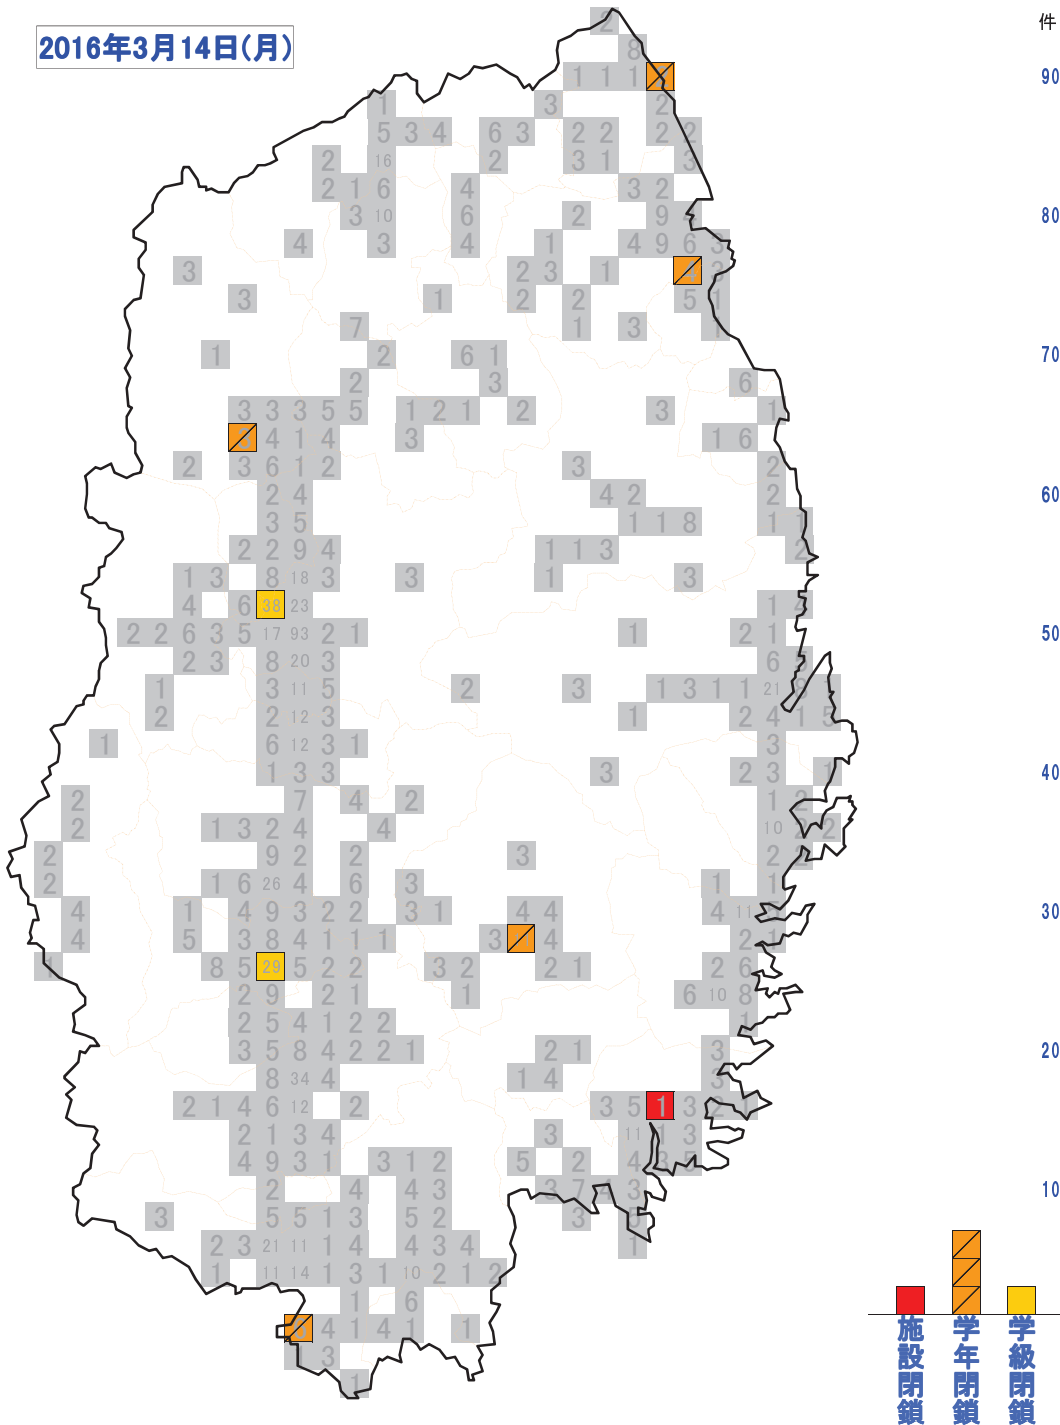

30

20

10

2016年3月15日(火) 学校等休業措置状況

No	医療圏	所在地	施設区分	施設名 (○:公立、◇:私立)	今季 回数	措置区分、期間(全体の在籍者・り患者)
1	盛岡	01盛岡市	C小学校	○城北小学校		学級閉鎖:3/14~3/15 6年(2)(594人中46人)
2	盛岡	01盛岡市	C小学校	○岩手大学教育学部附属小学校		学級閉鎖:3/15~3/16 2年(1)(617人中17人)
3	盛岡	02八幡平市	C小学校	○寄木小学校		学年閉鎖:3/14~3/15 4年(97人中38人)
4	盛岡	06滝沢市	C小学校	○滝沢東小学校		学級閉鎖:3/15~3/16 2年(1)(290人中19人)
5	岩手中部	11北上市	C小学校	○黒沢尻西小学校		学級閉鎖:3/14~3/16 6年(1)(409人中23人)
6	胆江	13奥州市	A幼稚園	○羽田幼稚園		学年閉鎖:3/15~3/16 3歳児(29人中6人)
7	胆江	14金ヶ崎町	C小学校	○金ヶ崎小学校		施設閉鎖:3/15~3/16(420人中84人)
8	両磐	15一関市	C小学校	○花泉小学校		学年閉鎖:3/14~3/16 2年(146人中9人)
9	気仙	18陸前高田市	E高等学校	○高田高等学校		施設閉鎖:3/14~3/18(486人中31人)
10	久慈	26久慈市	C小学校	○宇部小学校		学年閉鎖:3/14~3/16 4年(66人中9人)
11	久慈	26久慈市	F支援学校	○久慈拓陽支援学校		学年閉鎖:3/15~3/16 1,2年(51人中12人)
12	久慈	28洋野町	C小学校	○宿戸小学校		学年閉鎖:3/14~3/16 6年(115人中8人)

2016年3月14日(月)

2016年3月14日(月) 学校等休業措置状況

No	医療圏	所在地	施設区分	施設名 (○:公立、◇:私立)	今季 回数	措置区分、期間(全体の在籍者・り患者)
1	盛岡	01盛岡市	C小学校	○城北小学校		学級閉鎖:3/14~3/15 6年(2)(594人中46人)
2	盛岡	02八幡平市	C小学校	○寄木小学校		学年閉鎖:3/14~3/154年(97人中38人)
3	岩手中部	10遠野市	B保育所	◇神明保育園		学年閉鎖:3/11~3/145歳児(90人中8人)
4	岩手中部	11北上市	C小学校	○黒沢尻西小学校		学級閉鎖:3/14~3/166年(1)(409人中23人)
5	両磐	15一関市	C小学校	○花泉小学校		学年閉鎖:3/14~3/16 2年(146人中9人)
6	気仙	18陸前高田市	E高等学校	○高田高等学校		施設閉鎖:3/14~3/18(486人中31人)
7	久慈	26久慈市	C小学校	○宇部小学校		学年閉鎖:3/14~3/164年(66人中9人)
8	久慈	28洋野町	C小学校	○宿戸小学校		学年閉鎖:3/14~3/166年(115人中8人)