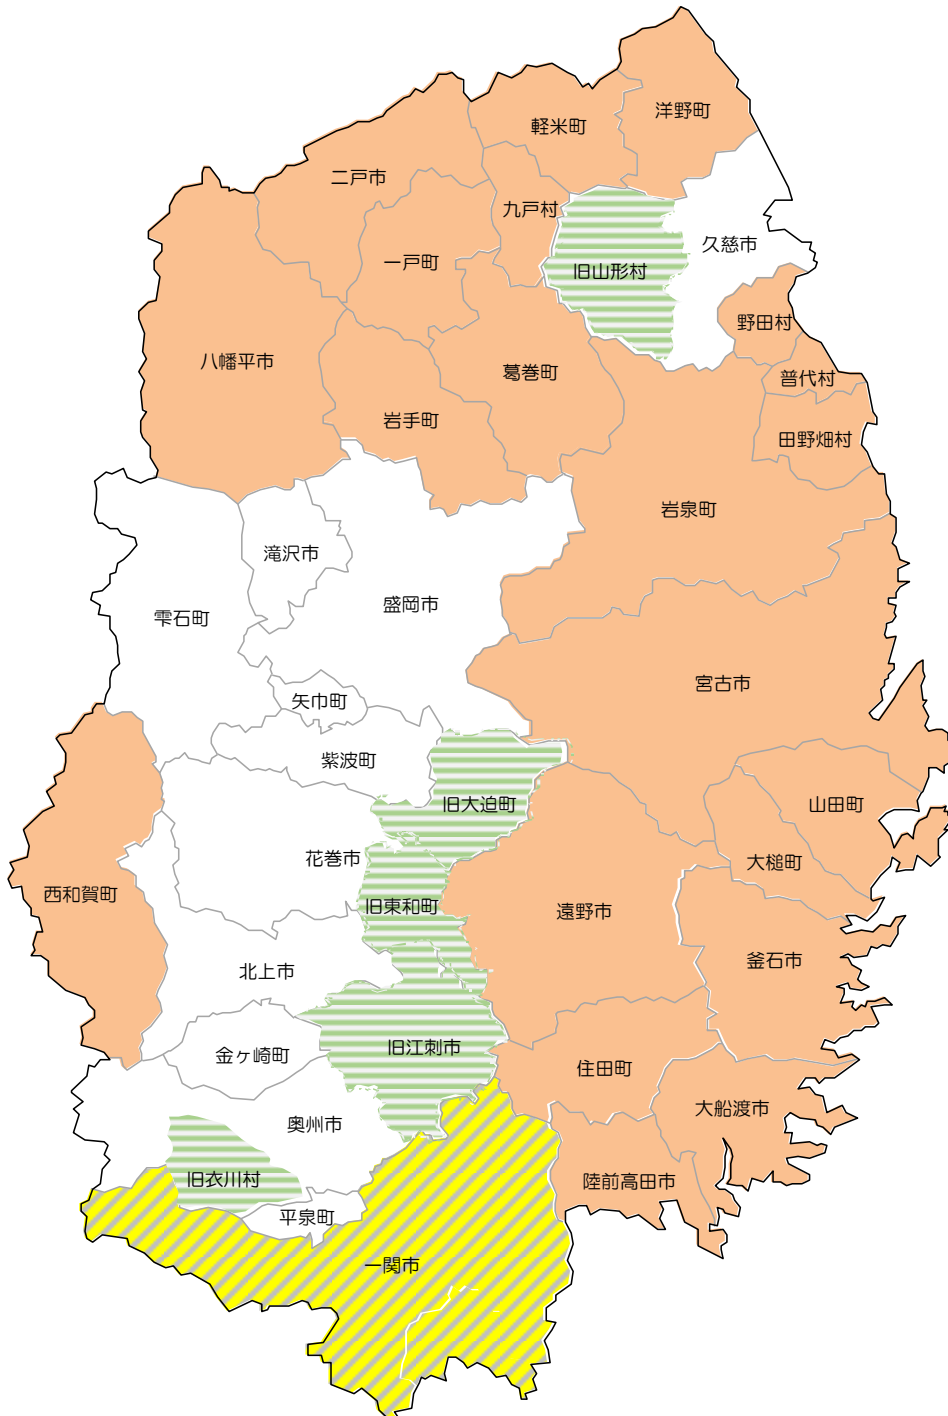

岩手県内の過疎市町村の状況（令和4年4月1日現在）

過疎関係市町村	25
全部過疎（過疎地域の持続的発展の支援に関する特別措置法第2条、第41条第1項）	21
みなし過疎（過疎地域の持続的発展の支援に関する特別措置法第42条）	1
一部過疎（過疎地域の持続的発展の支援に関する特別措置法第3条（同法第43条において読み替えて適用する場合を含む。）、第41条第2項～第3項）	3