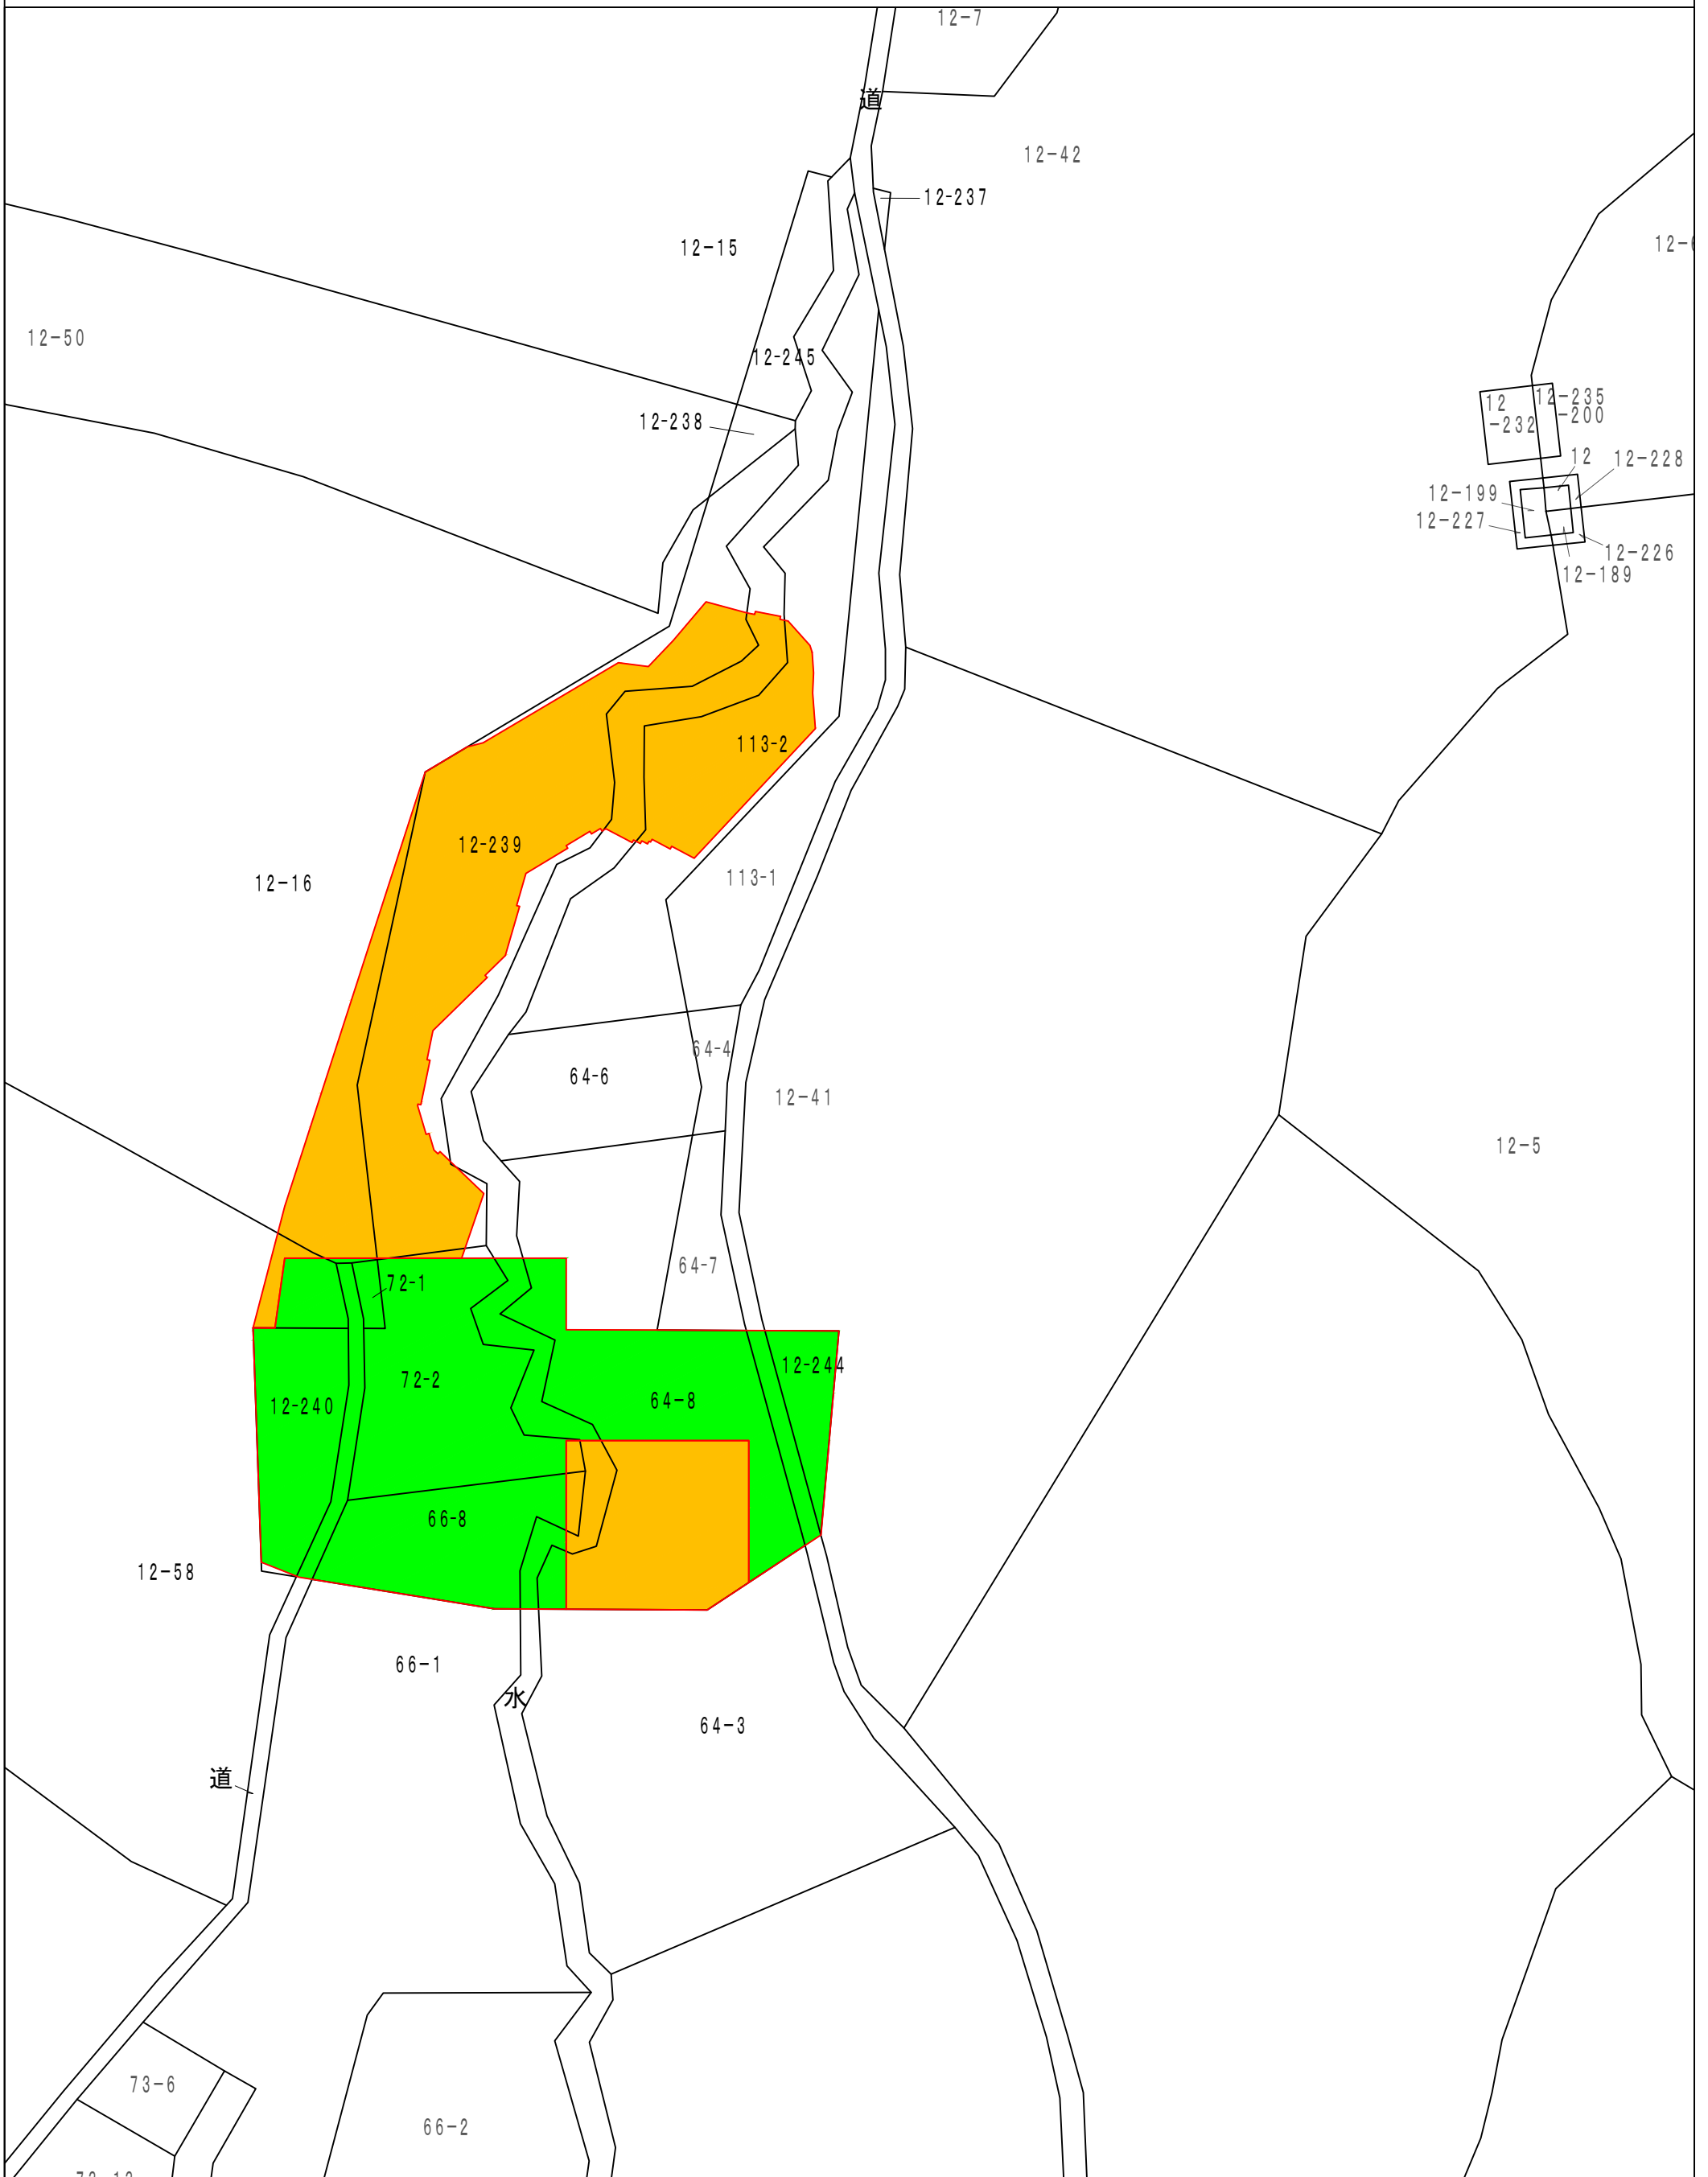

区域指定平面図(拡大図1)

- 令和8年4月3日告示
(7,691.08m²)
- 令和8年5月22日告示
(4,018.04m²)

区域指定平面図(拡大図2)

-  令和8年4月3日告示
(7,691.08m²)
-  令和8年5月22日告示
(4,018.04m²)