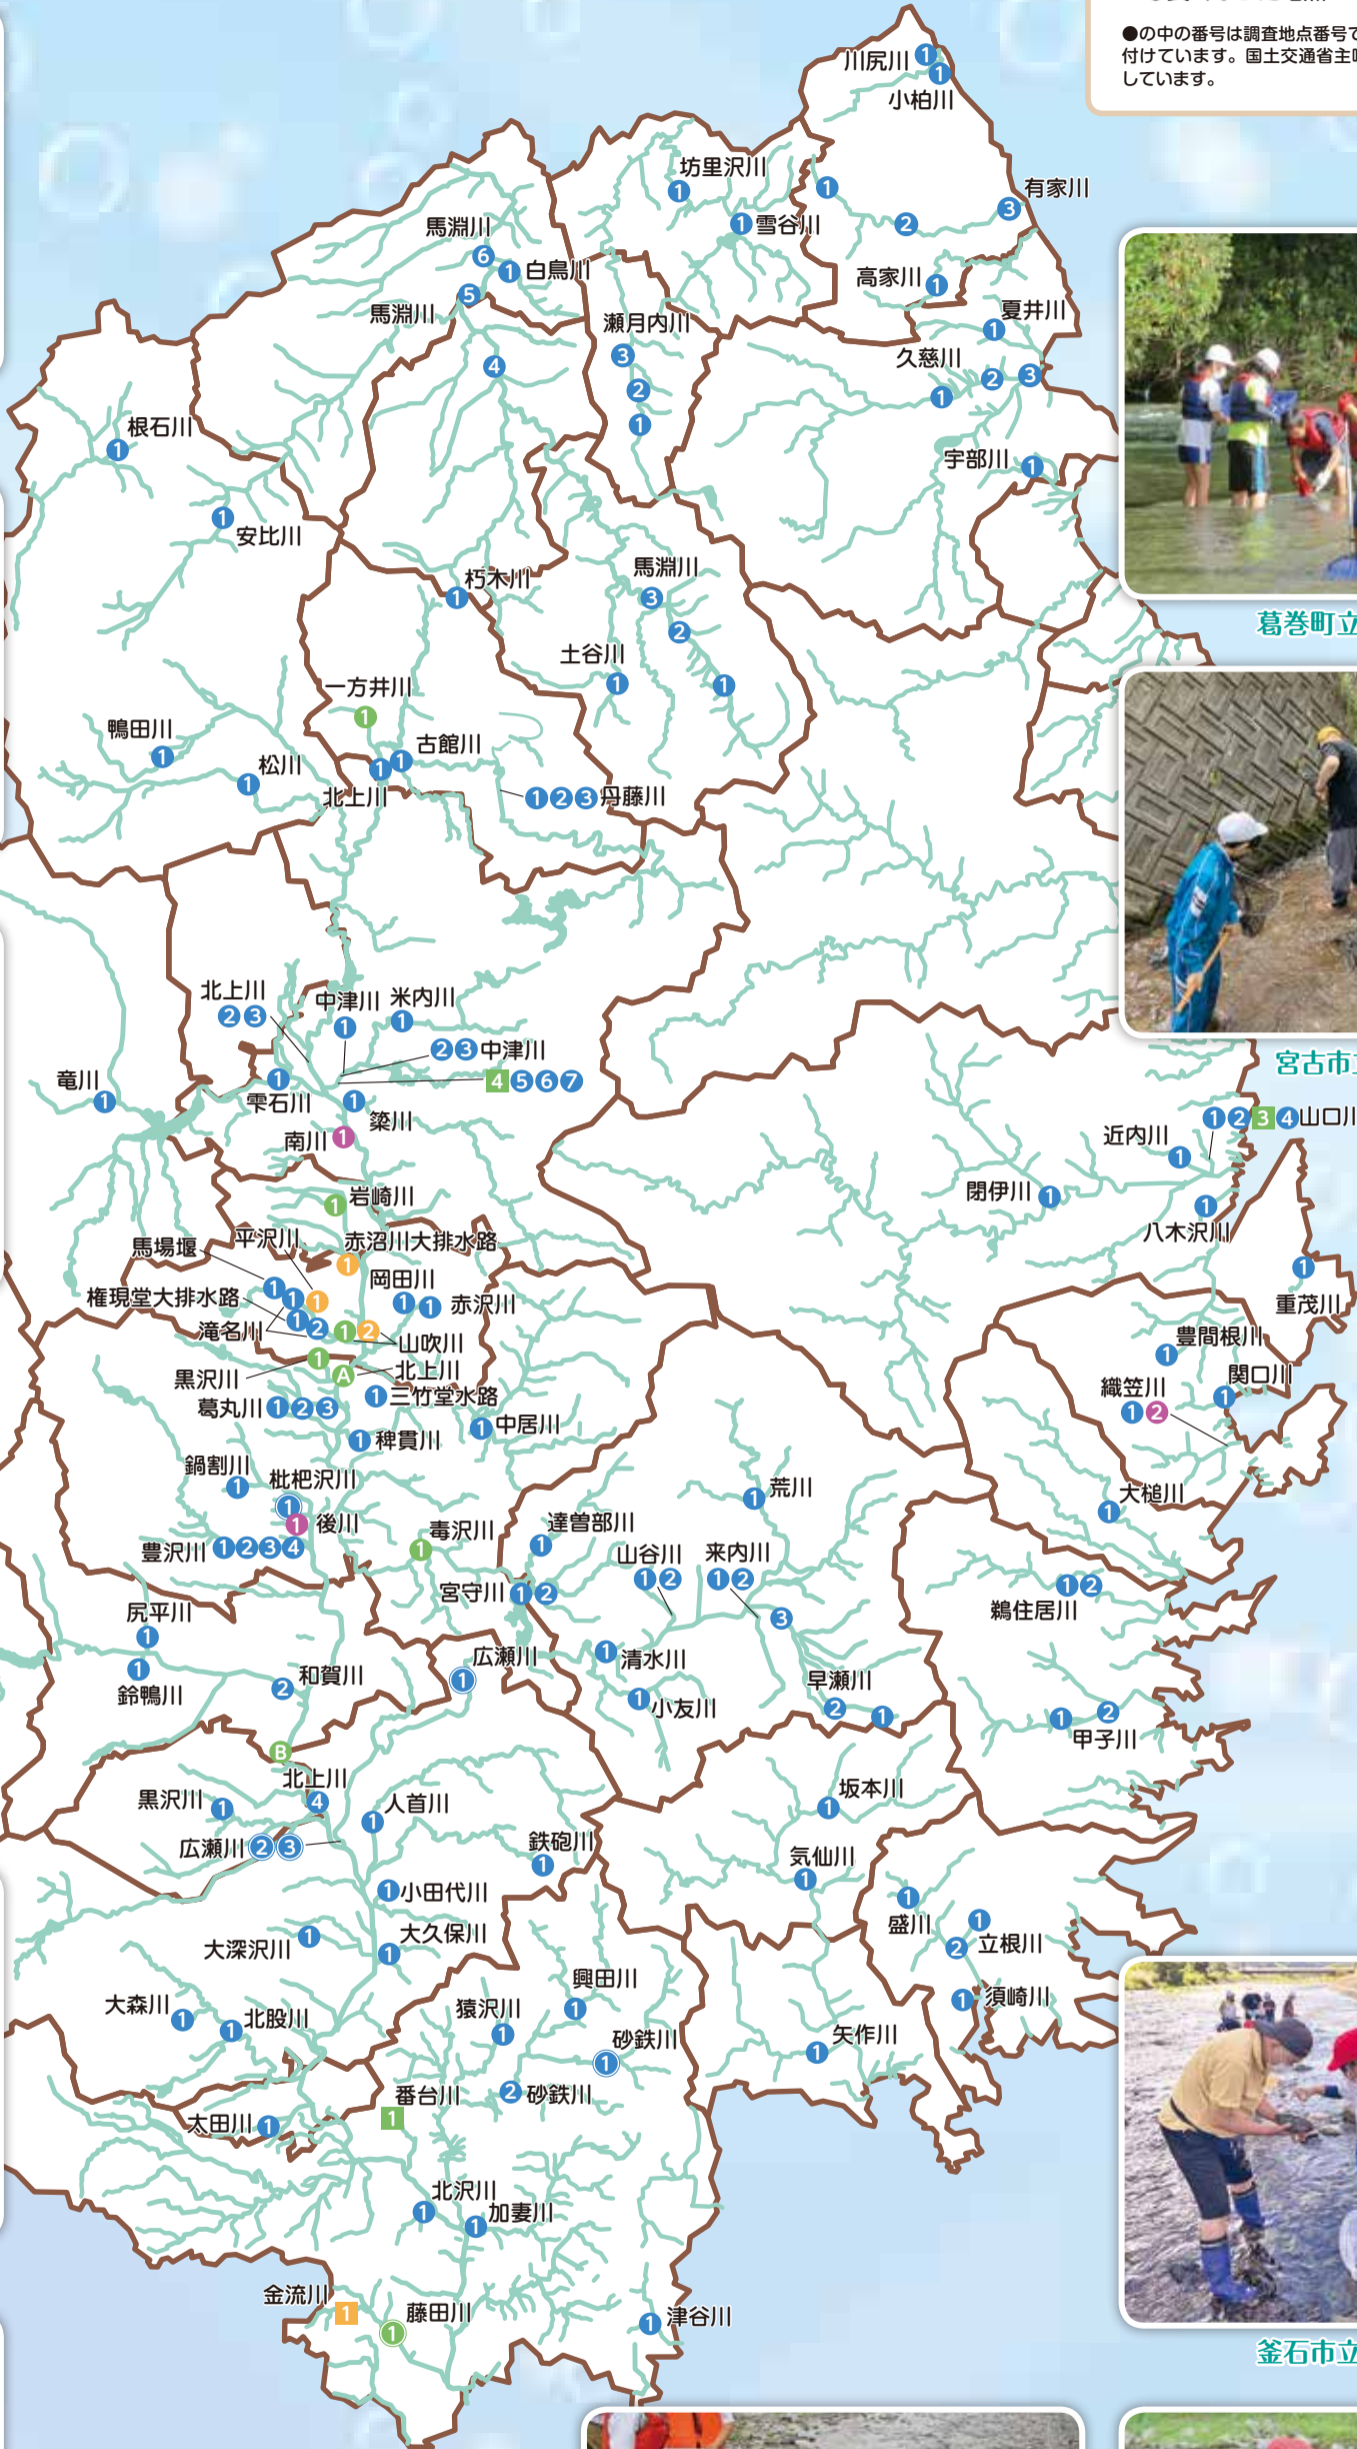

葛巻町立五日市小学校【馬淵川】