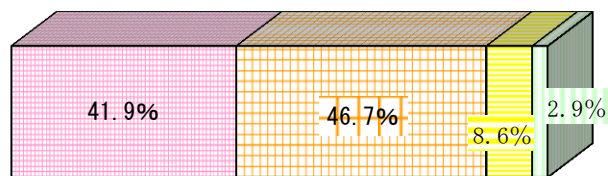

パネルディスカッション

(凡例)

- ①大変良かった
- ②良かった
- ③ふつう
- ④あまり良くなかった

2 次回以降の行事で取り上げてほしい企画は何ですか[複数回答(136人)]

選択肢	回答者数	回答者比率
①講演などの充実	56 人	41.2%
②児童生徒による発表の充実	73 人	53.7%
③学校や地域での教育活動の実践例などの発表	72 人	52.9%
④もっと簡素化した方がよい	3 人	2.2%