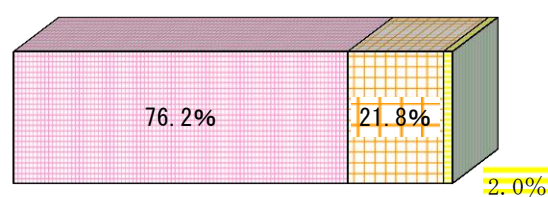

平成28年度「いわて教育の日」のつどいに関するアンケート結果

平成28年度「いわて教育の日」のつどい

日時 平成28年9月21日(水)13:30～16:00
場所 岩手県民会館中ホール
司会 県立盛岡第一高等学校 3年 照井渚彩さん

【第3部】パネルディスカッション——14:35～16:00

■テーマ 国体開催を契機としたスポーツ振興について

■コーディネーター

株式会社テレビ岩手

報道制作局アナウンス部長 藤村 恵一 氏

■パネリスト

・希望郷いわて国体冬季大会スキー競技会
スペシャルジャンプ成年男子B 永井 健弘 氏
(盛岡市市民部市民協働推進課 主事)

・希望郷いわて国体冬季大会 スケート競技
71国体強化責任者兼スピード成年監督 平間 茂英 氏
(県立盛岡農業高等学校 教諭)

・特定非営利活動法人イーはとーぶスポーツクラブ
ゼネラルマネージャー 村里 洋子 氏
(盛岡市スポーツ推進委員協議会会長)

【第1部】開会行事——13:30～14:00

■主催者挨拶

■来賓祝辞

■教育表彰(事績顕著者表彰)

【第2部】児童生徒による発表——14:10～14:25

■希望郷いわて国体・希望郷いわて大会公式ダンス
「わんこダンス」盛岡市立山王小学校3年生

■バントワリング

学校法人盛岡誠桜学園 盛岡誠桜高等学校
バントワリング部

1 今回の行事のそれぞれの内容はどうでしたか

(1) 児童生徒発表【山王小学校】[選択回答(147人)]

選択肢	回答者数	回答者比率
①大変良かった	112 人	76.2%
②良かった	32 人	21.8%
③ふつう	3 人	2.0%
④あまり良くなかった	0 人	0.0%

児童生徒発表【盛岡市立山王小学校】

(2) 児童生徒発表【盛岡誠桜高校】[選択回答(146人)]

選択肢	回答者数	回答者比率
①大変良かった	110 人	75.3%
②良かった	32 人	21.9%
③ふつう	4 人	2.7%
④あまり良くなかった	0 人	0.0%