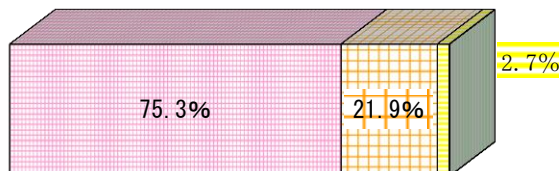

### (1) 児童生徒発表【山王小学校】[選択回答(147人)]

選択肢	回答者数	回答者比率
①大変良かった	112 人	76.2%
②良かった	32 人	21.8%
③ふつう	3 人	2.0%
④あまり良くなかった	0 人	0.0%

児童生徒発表【盛岡市立山王小学校】

### (2) 児童生徒発表【盛岡誠桜高校】[選択回答(146人)]

選択肢	回答者数	回答者比率
①大変良かった	110 人	75.3%
②良かった	32 人	21.9%
③ふつう	4 人	2.7%
④あまり良くなかった	0 人	0.0%

児童生徒発表【盛岡誠桜高校】