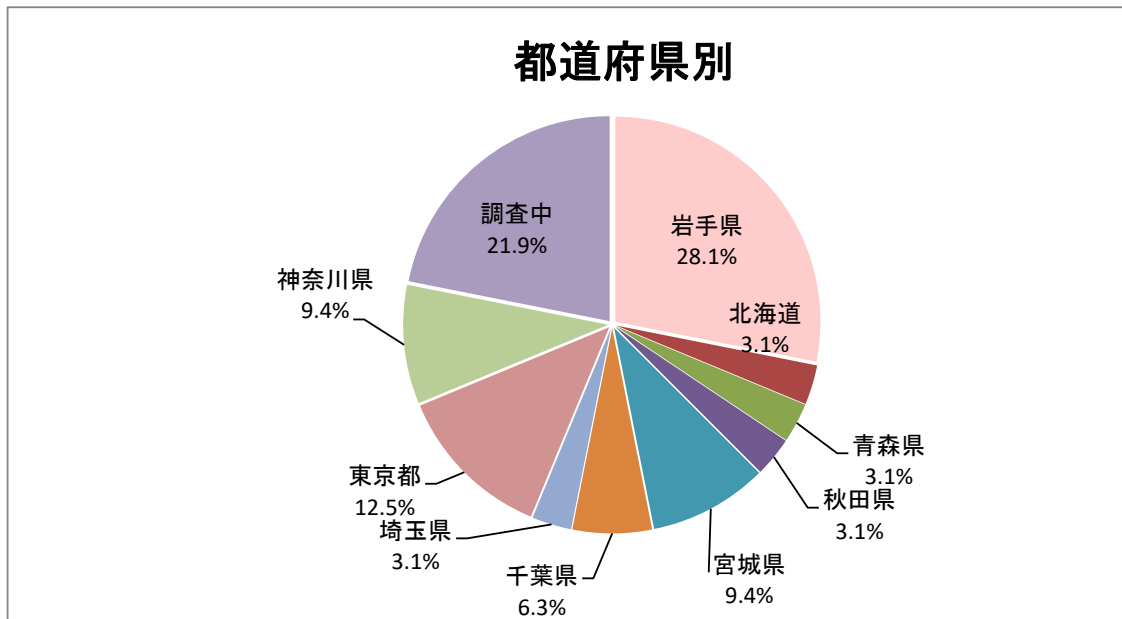

いわての学び希望基金奨学金受給者の主な就職先(令和元年度分)

職種別

卸売・小売業	4
医療・福祉	9
サービス業	3
運輸・郵便	2
建設業	4
不動産・物品賃貸	1
情報通信業	1
教育・学習支援業	1
製造業	3
電気・ガス・水道業	1
調査中	3
合計	32

都道府県別

岩手県	9
北海道	1
青森県	1
秋田県	1
宮城県	3
千葉県	2
埼玉県	1
東京都	4
神奈川県	3
調査中	7
合計	32