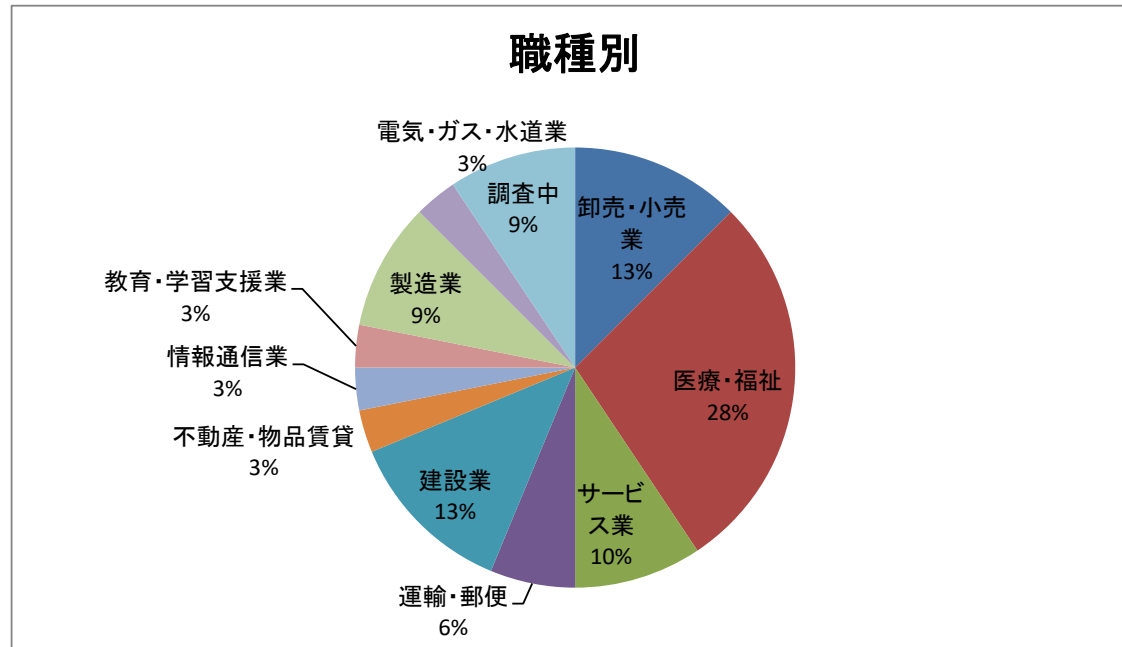

いわての学び希望基金奨学金受給者の主な就職先(令和元年度分)

職種別

卸売・小売業	4
医療・福祉	9
サービス業	3
運輸・郵便	2
建設業	4
不動産・物品賃貸	1
情報通信業	1
教育・学習支援業	1
製造業	3
電気・ガス・水道業	1
調査中	3
合計	32

都道府県別

岩手県	9
北海道	1
青森県	1
秋田県	1
宮城県	3
千葉県	2
埼玉県	1
東京都	4
神奈川県	3
調査中	7
合計	32