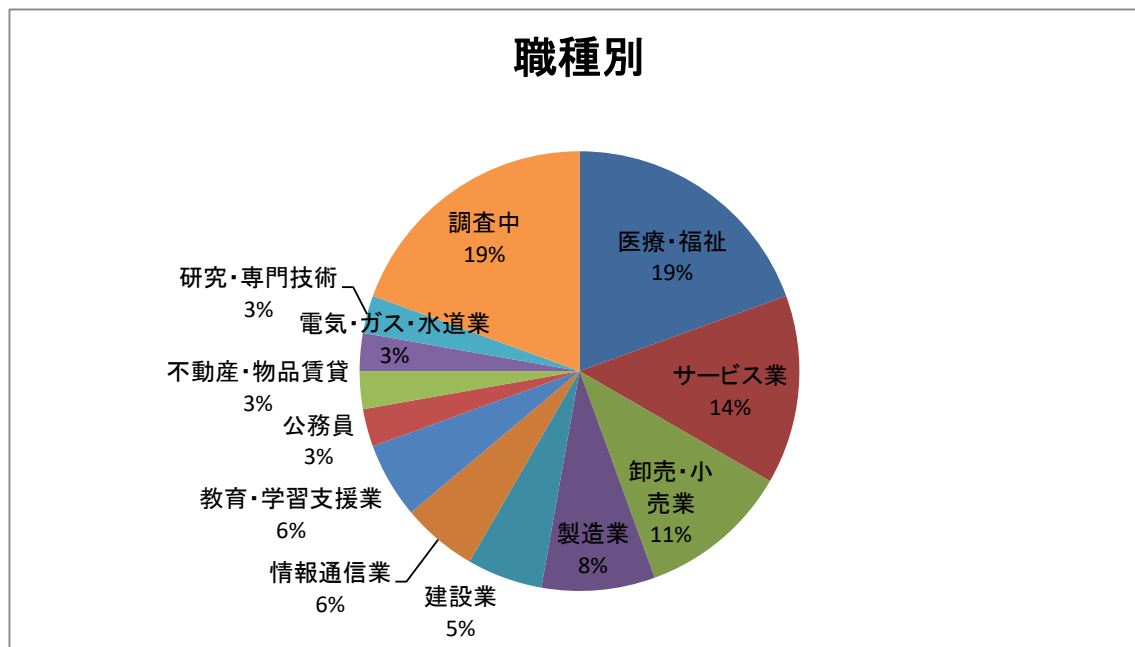

いわての学び希望基金奨学金受給者の主な就職先(令和2年度分)

職種別

医療・福祉	7
サービス業	5
卸売・小売業	4
製造業	3
建設業	2
情報通信業	2
教育・学習支援業	2
公務員	1
不動産・物品賃貸	1
電気・ガス・水道業	1
研究・専門技術	1
調査中	7
合計	36

都道府県別

岩手県	10
東京都	8
宮城県	3
埼玉県	1
神奈川県	1
茨城県	1
大阪府	1
調査中	11
合計	36