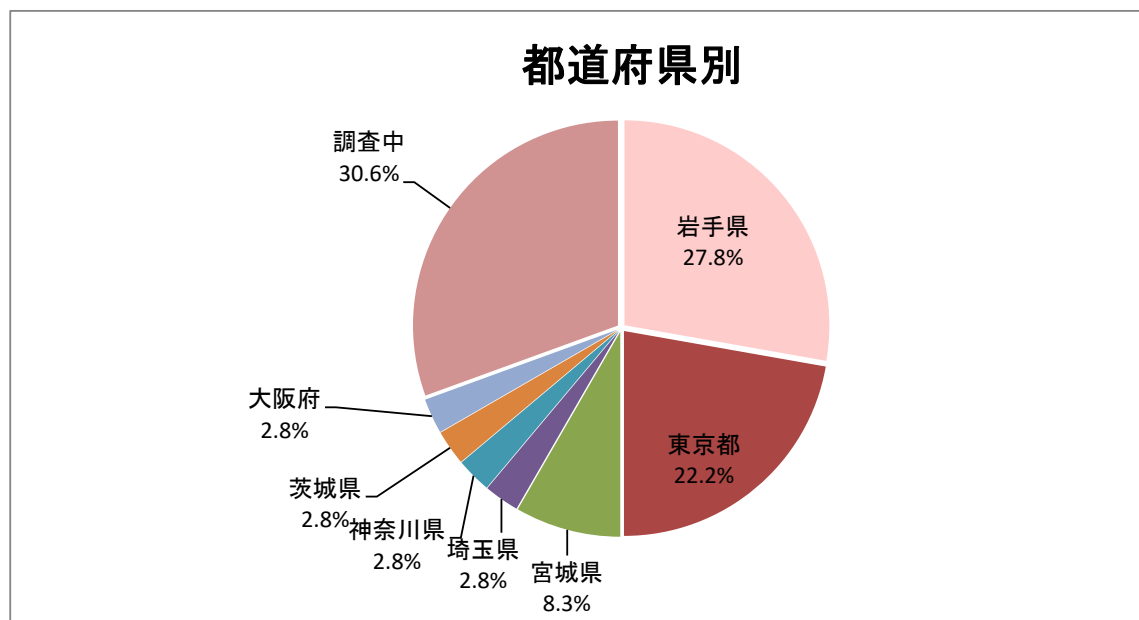

いわての学び希望基金奨学金受給者の主な就職先(令和2年度分)

職種別

医療・福祉	7
サービス業	5
卸売・小売業	4
製造業	3
建設業	2
情報通信業	2
教育・学習支援業	2
公務員	1
不動産・物品賃貸	1
電気・ガス・水道業	1
研究・専門技術	1
調査中	7
合計	36

都道府県別

岩手県	10
東京都	8
宮城県	3
埼玉県	1
神奈川県	1
茨城県	1
大阪府	1
調査中	11
合計	36