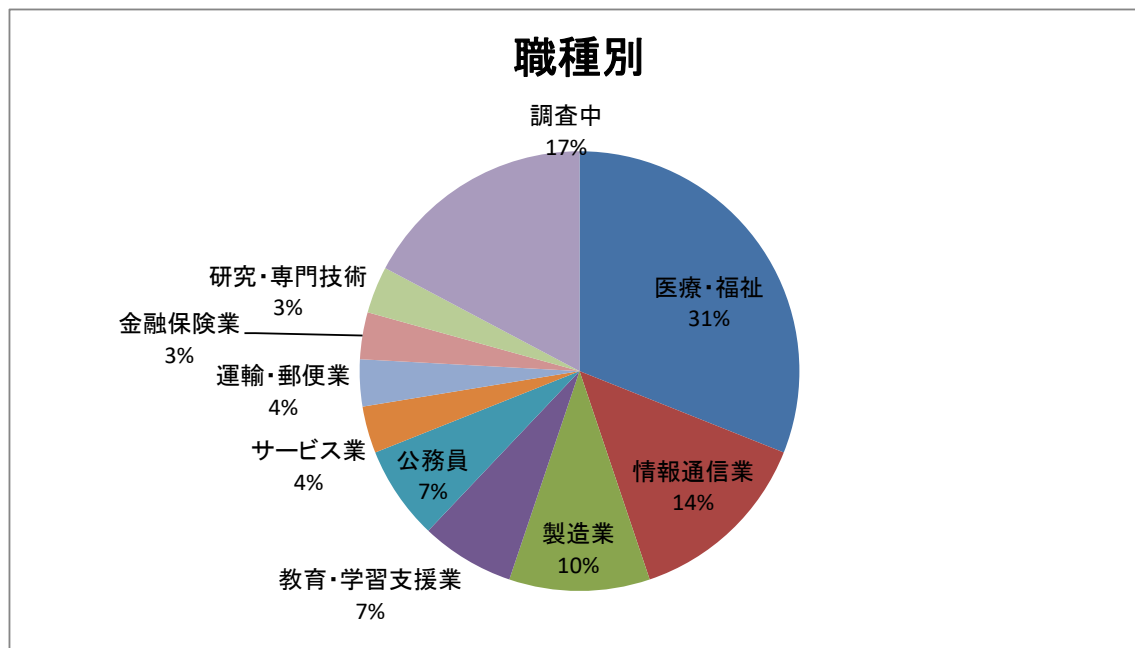

いわての学び希望基金奨学金受給者の主な就職先(令和3年度分)

職種別

医療・福祉	9
情報通信業	4
製造業	3
教育・学習支援業	2
公務員	2
サービス業	1
運輸・郵便業	1
金融保険業	1
研究・専門技術	1
調査中	5
合計	29

都道府県別

岩手県	8
宮城県	5
東京都	4
神奈川県	2
千葉県	3
埼玉県	1
京都府	1
北海道	1
愛知県	1
調査中	3
合計	29