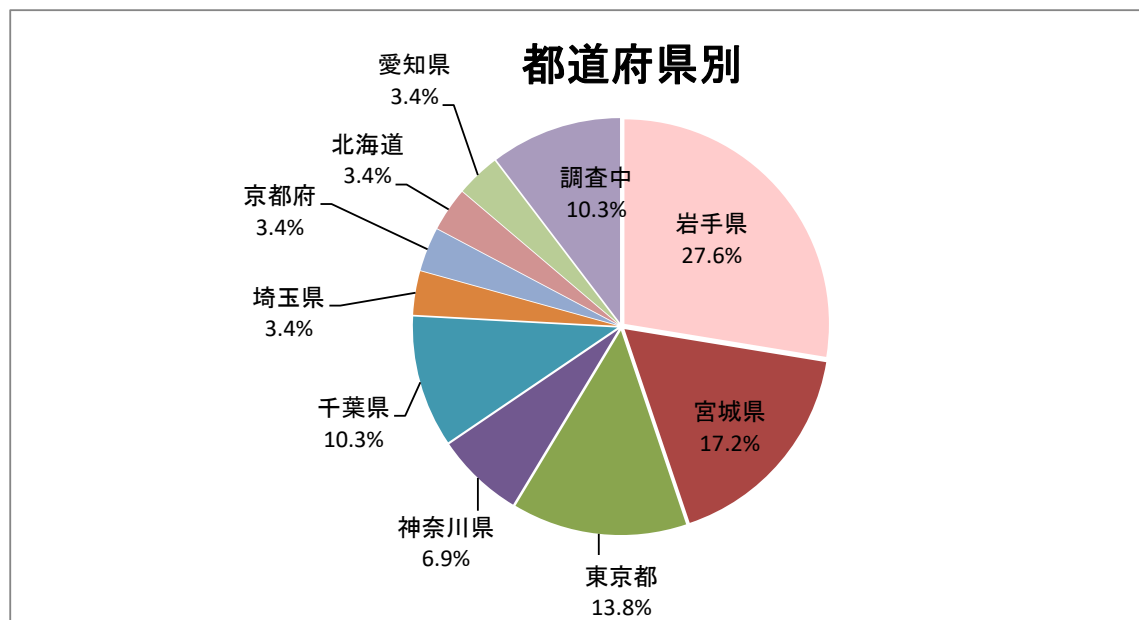

いわての学び希望基金奨学金受給者の主な就職先(令和3年度分)

職種別

医療・福祉	9
情報通信業	4
製造業	3
教育・学習支援業	2
公務員	2
サービス業	1
運輸・郵便業	1
金融保険業	1
研究・専門技術	1
調査中	5
合計	29

都道府県別

岩手県	8
宮城県	5
東京都	4
神奈川県	2
千葉県	3
埼玉県	1
京都府	1
北海道	1
愛知県	1
調査中	3
合計	29