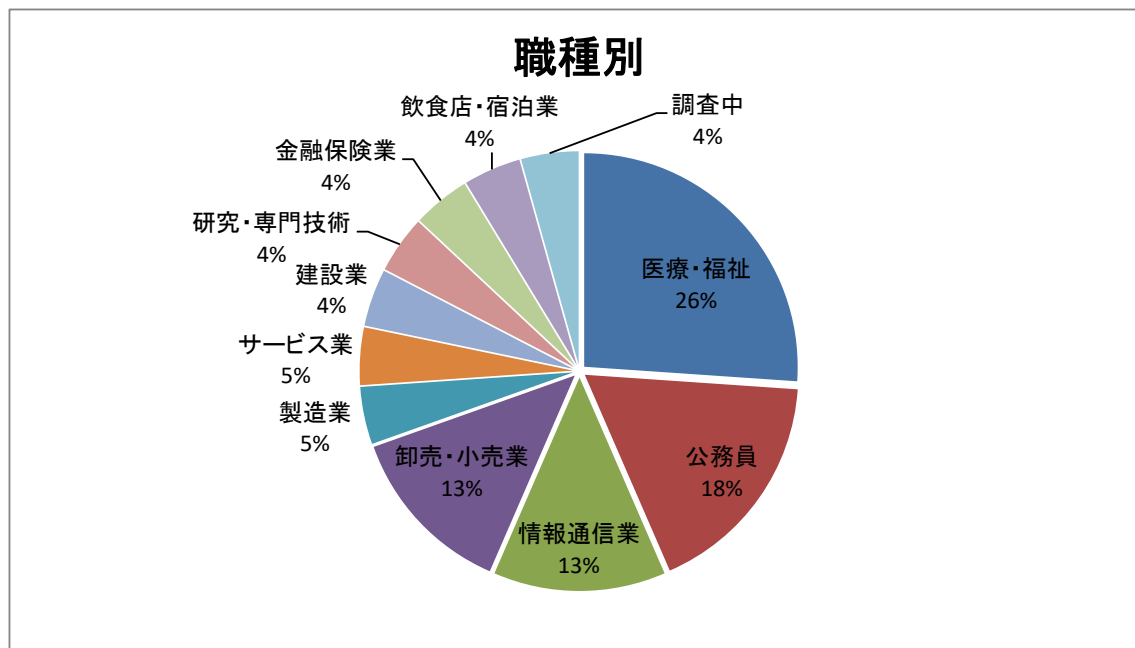

いわての学び希望基金奨学金受給者の主な就職先(令和4年度分)

職種別

医療・福祉	6
公務員	4
情報通信業	3
卸売・小売業	3
製造業	1
サービス業	1
建設業	1
研究・専門技術	1
金融保険業	1
飲食店・宿泊業	1
調査中	1
合計	23

都道府県別

岩手県	11
東京都	3
千葉県	2
栃木県	1
群馬県	1
大阪府	1
調査中	4
合計	23