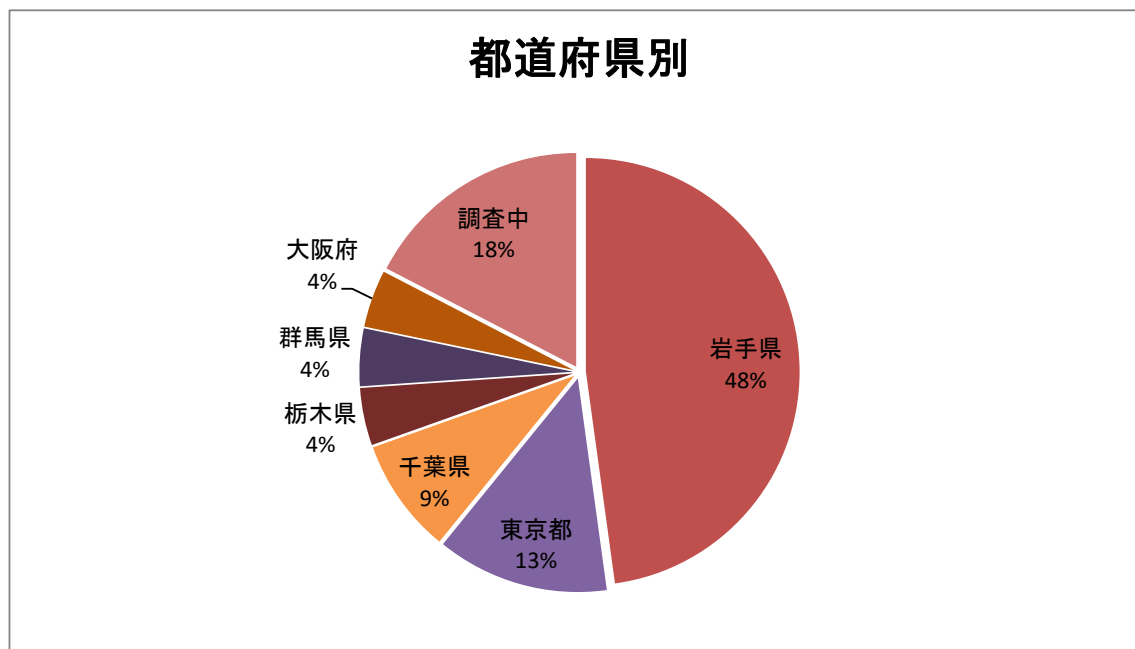

いわての学び希望基金奨学金受給者の主な就職先(令和4年度分)

職種別

医療・福祉	6
公務員	4
情報通信業	3
卸売・小売業	3
製造業	1
サービス業	1
建設業	1
研究・専門技術	1
金融保険業	1
飲食店・宿泊業	1
調査中	1
合計	23

都道府県別

岩手県	11
東京都	3
千葉県	2
栃木県	1
群馬県	1
大阪府	1
調査中	4
合計	23