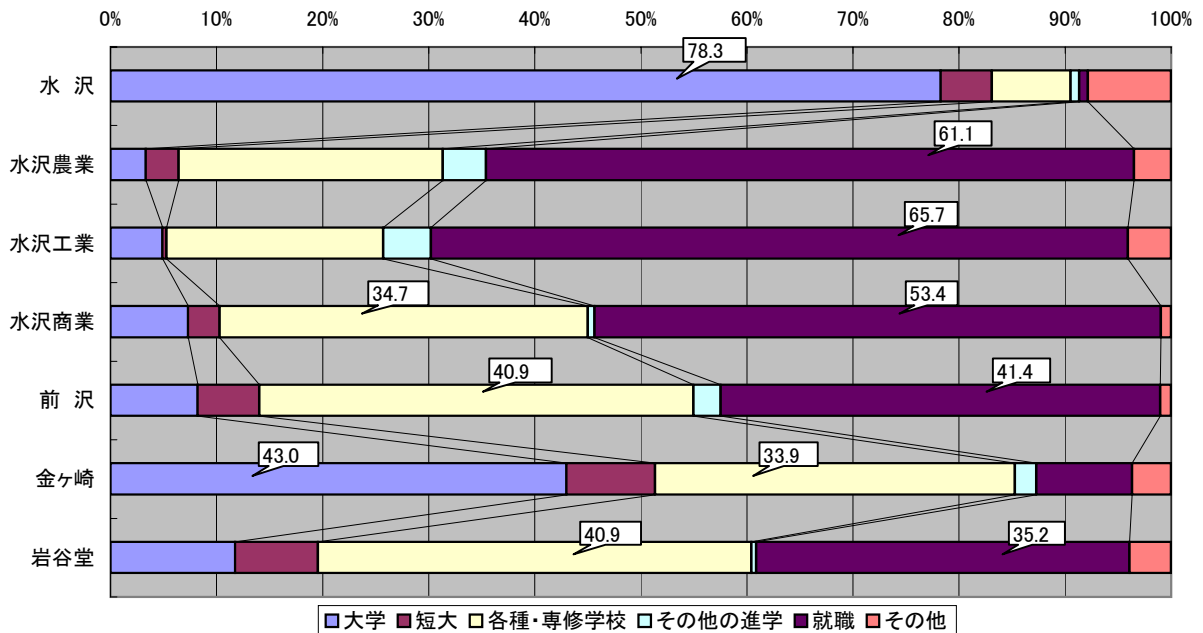

胆江ブロックの進路状況(H17~H21年度)

岩谷堂はH21~
[総合学科、農業学科のデータ]

※「その他の進学」には大学・短大の通信制・別科、高等学校の専攻科、大学校等を含む
※「その他」には予備校を含む