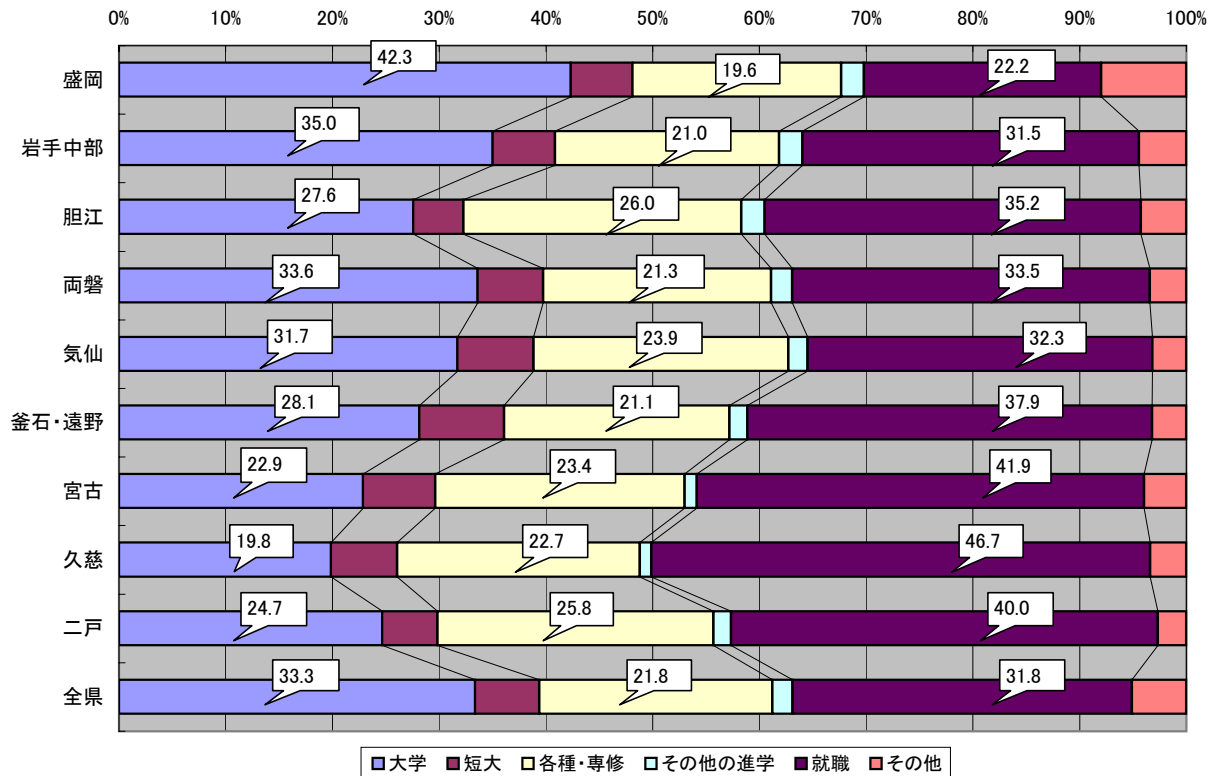

### 宮古ブロックの進路状況 (H17～H21年度)

※「その他の進学」には大学・短大の通信制・別科、高等学校の専攻科、大学校等を含む  
 ※「その他」には予備校を含む

久慈ブロックの進路状況(H17~H21年度)

※「その他の進学」には大学・短大の通信制・別科、高等学校の専攻科、大学校等を含む  
 ※「その他」には予備校を含む

二戸ブロックの進路状況(H17~H21年度)

※「その他の進学」には大学・短大の通信制・別科、高等学校の専攻科、大学校等を含む  
 ※「その他」には予備校を含む

ブロック別進路状況(H17~H21年度)

※「その他の進学」には大学・短大の通信制・別科、高等学校の専攻科、大学校等を含む  
 ※「その他」には予備校を含む  
 ※この期間中に統合により閉校した学校も含む