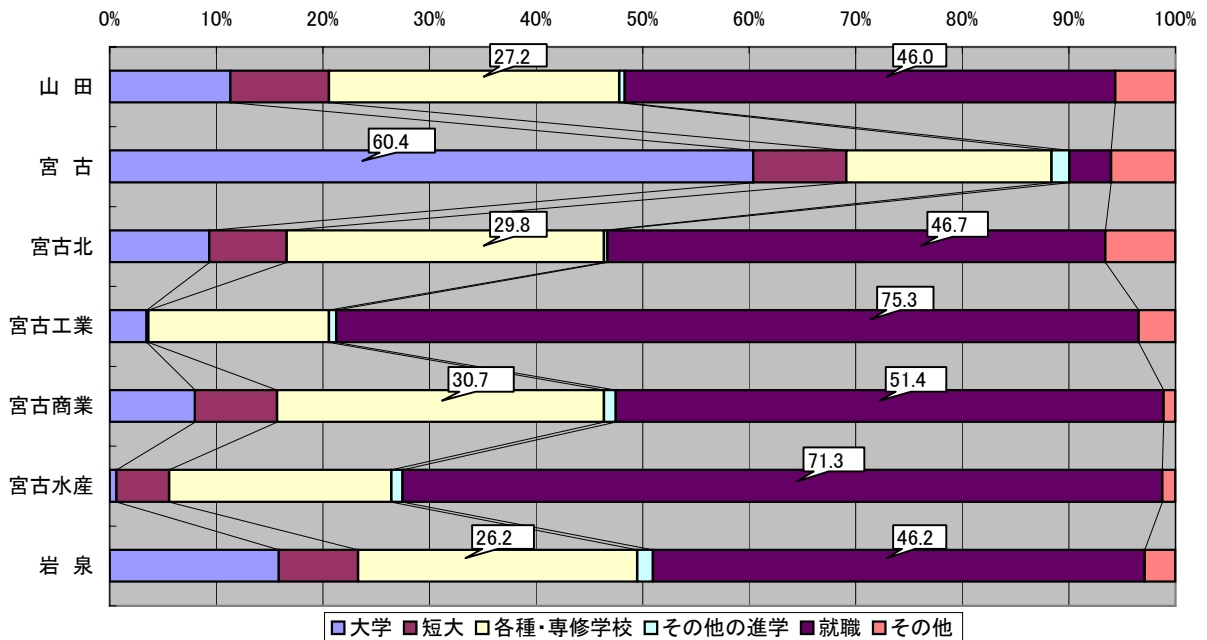

宮古ブロックの進路状況 (H17～H21年度)

※「その他の進学」には大学・短大の通信制・別科、高等学校の専攻科、大学校等を含む
※「その他」には予備校を含む