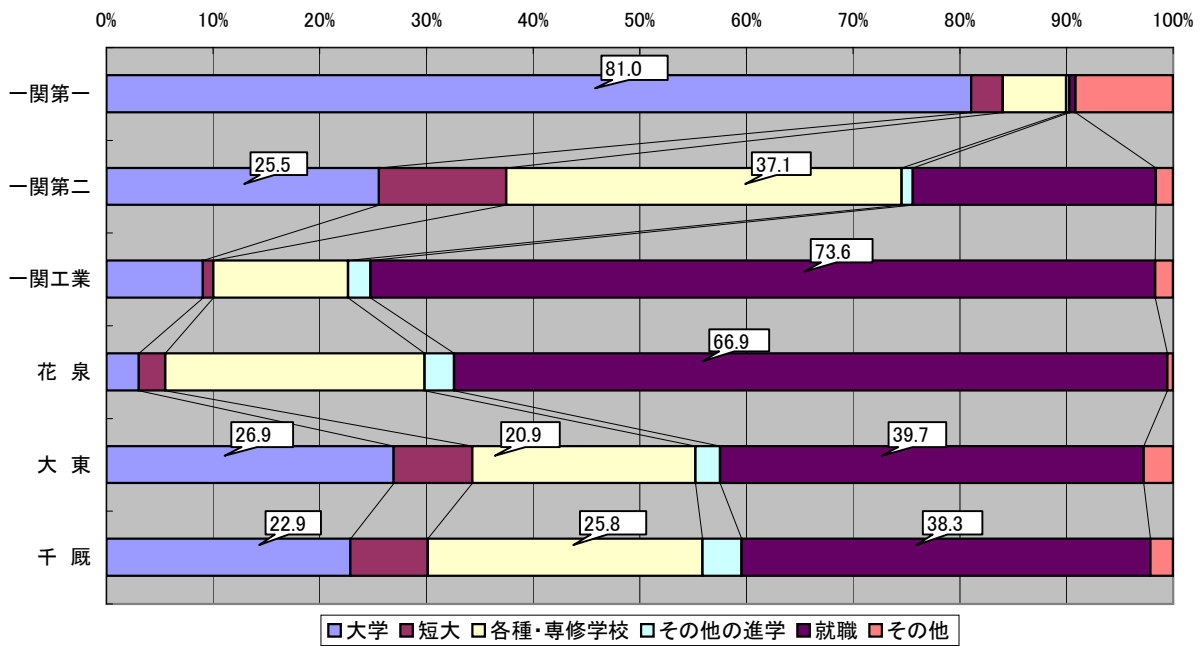

### 胆江ブロックの進路状況(H17~H21年度)

岩谷堂はH21~  
 [総合学科、農業学科のデータ]

※「その他の進学」には大学・短大の通信制・別科、高等学校の専攻科、大学校等を含む  
 ※「その他」には予備校を含む

両磐ブロックの進路状況(H17～H21年度)

大東はH18～

※「その他の進学」には大学・短大の通信制・別科、高等学校の専攻科、大学校等を含む  
 ※「その他」には予備校を含む

気仙ブロックの進路状況(H17～H21年度)

高田・大船渡東はH20～

※「その他の進学」には大学・短大の通信制・別科、高等学校の専攻科、大学校等を含む  
 ※「その他」には予備校を含む