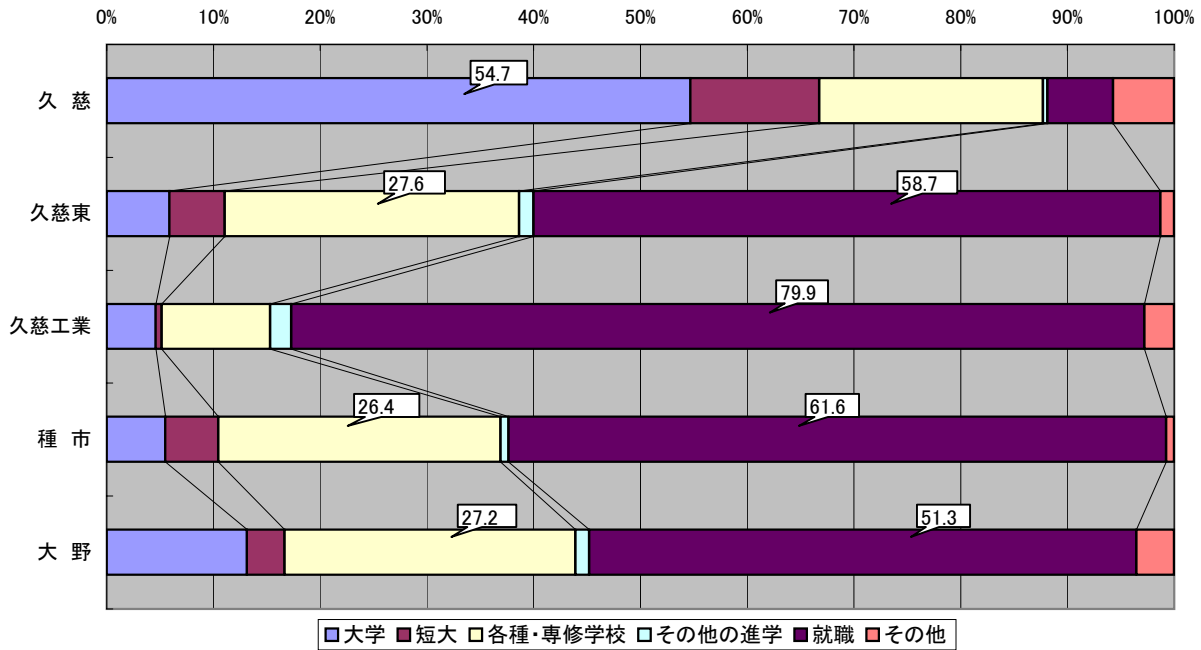

高田・大船渡東はH20～

※「その他の進学」には大学・短大の通信制・別科、高等学校の専攻科、大学校等を含む  
 ※「その他」には予備校を含む

### 釜石・遠野ブロックの進路状況 (H17～H21年度)

釜石はH20～  
釜石商工はH21～

※「その他の進学」には大学・短大の通信制・別科、高等学校の専攻科、大学校等を含む  
 ※「その他」には予備校を含む

### 宮古ブロックの進路状況 (H17～H21年度)

※「その他の進学」には大学・短大の通信制・別科、高等学校の専攻科、大学校等を含む  
 ※「その他」には予備校を含む

久慈ブロックの進路状況(H17~H21年度)

※「その他の進学」には大学・短大の通信制・別科、高等学校の専攻科、大学校等を含む  
 ※「その他」には予備校を含む

二戸ブロックの進路状況(H17~H21年度)

※「その他の進学」には大学・短大の通信制・別科、高等学校の専攻科、大学校等を含む  
 ※「その他」には予備校を含む