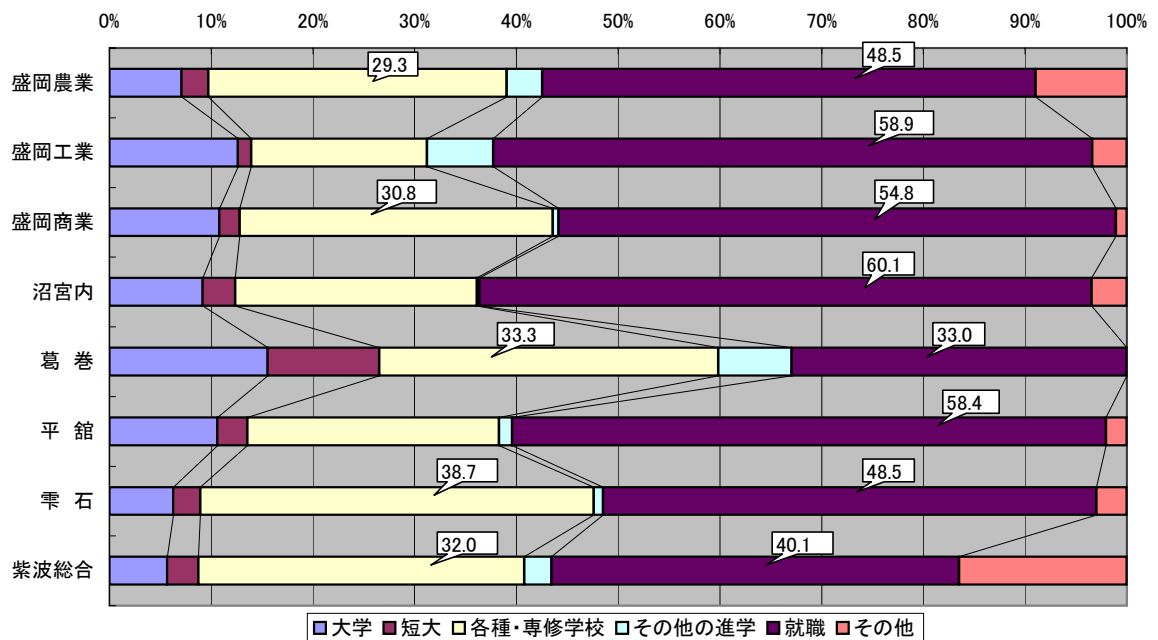

盛岡ブロックの進路状況(H17~21年度)②

※「その他の進学」には大学・短大の通信制・別科、高等学校の専攻科、大学校等を含む
※「その他」には予備校を含む