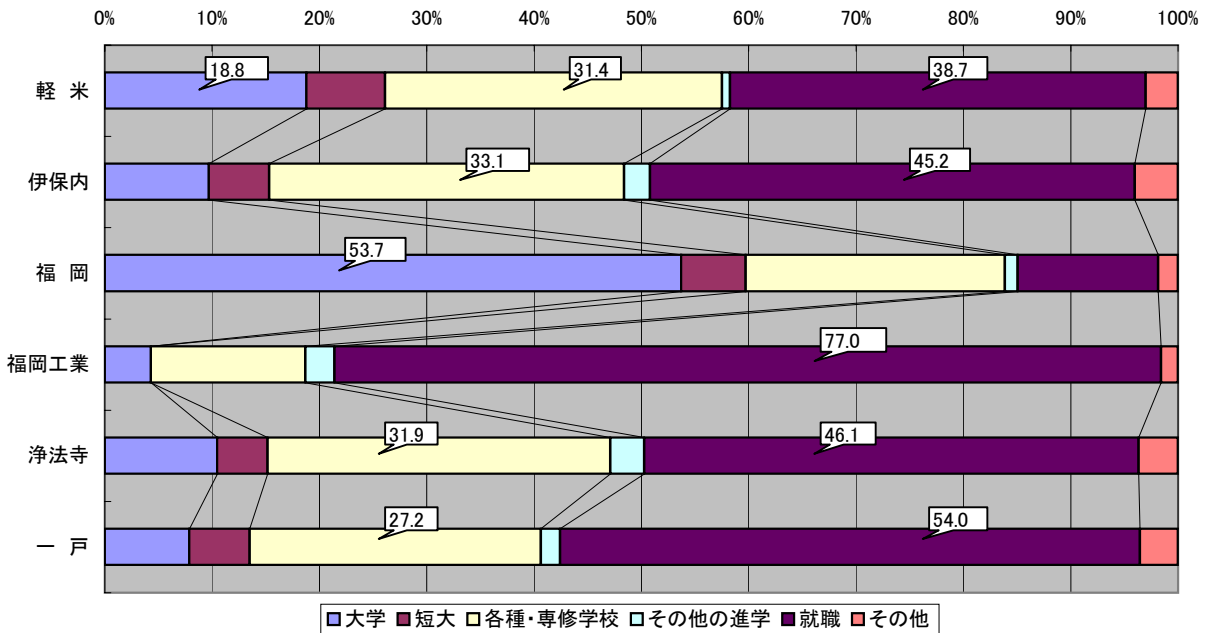

### 宮古ブロックの進路状況 (H17～H21年度)

※「その他の進学」には大学・短大の通信制・別科、高等学校の専攻科、大学校等を含む  
 ※「その他」には予備校を含む

久慈ブロックの進路状況(H17~H21年度)

※「その他の進学」には大学・短大の通信制・別科、高等学校の専攻科、大学校等を含む  
 ※「その他」には予備校を含む

二戸ブロックの進路状況(H17~H21年度)

※「その他の進学」には大学・短大の通信制・別科、高等学校の専攻科、大学校等を含む  
 ※「その他」には予備校を含む

ブロック別進路状況(H17~H21年度)

※「その他の進学」には大学・短大の通信制・別科、高等学校の専攻科、大学校等を含む  
 ※「その他」には予備校を含む  
 ※この期間中に統合により閉校した学校も含む