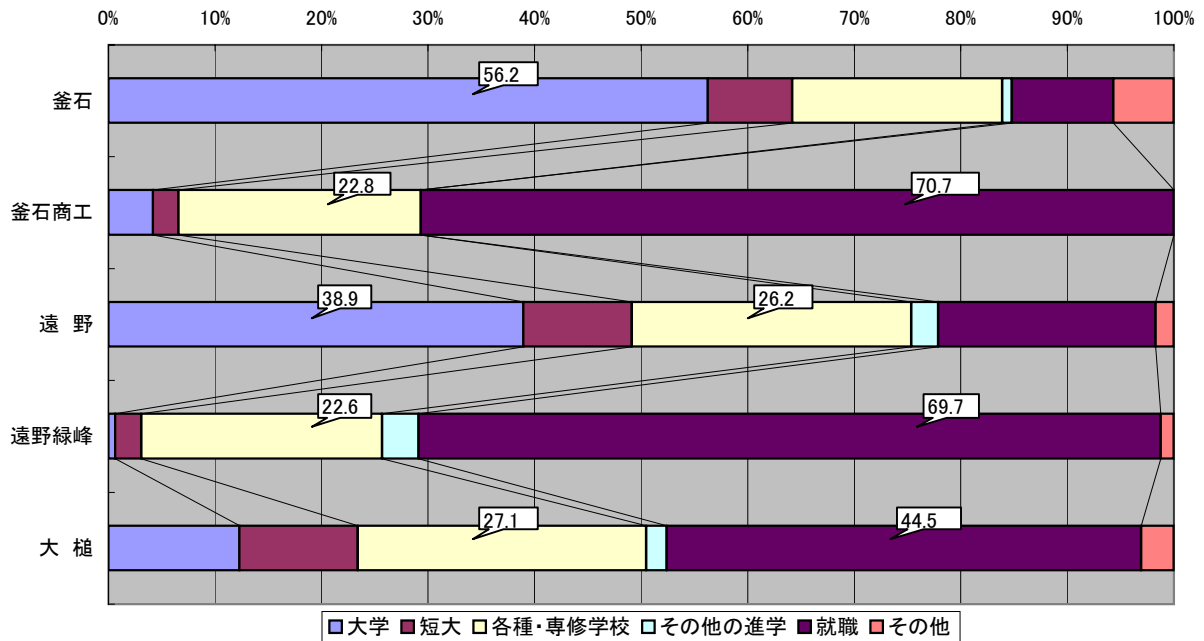

釜石・遠野ブロックの進路状況 (H17～H21年度)

釜石はH20～
釜石商工はH21～

※「その他の進学」には大学・短大の通信制・別科、高等学校の専攻科、大学校等を含む
※「その他」には予備校を含む