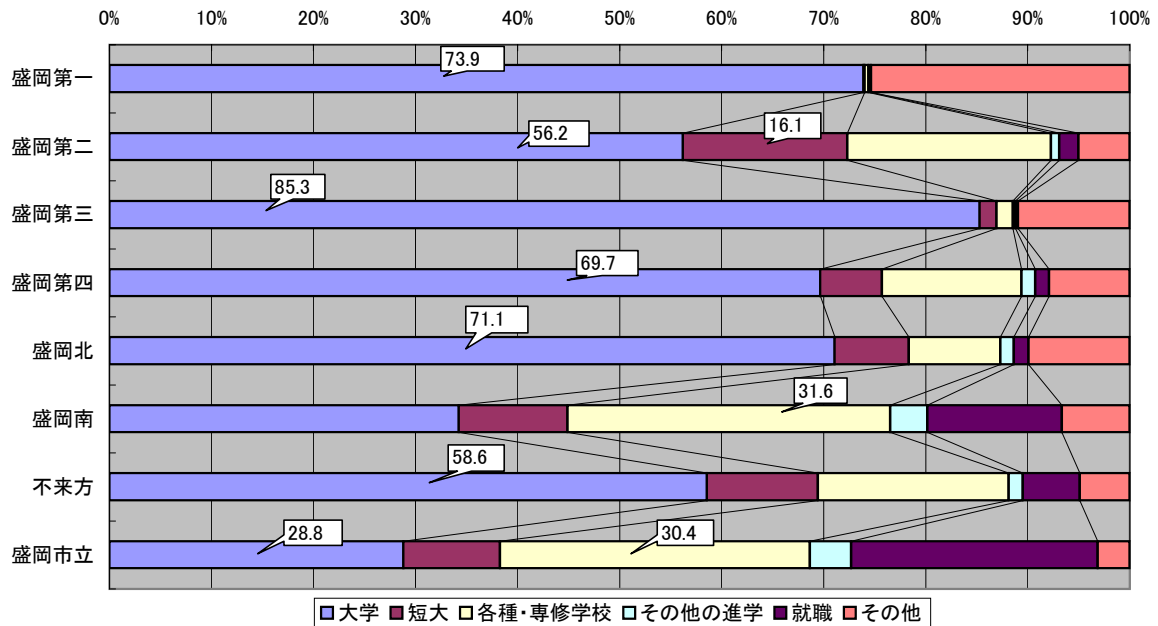

公立高校全日制卒業後の進路状況  
(平成17年度～平成21年度)

岩手県教育委員会学校教育室高校改革担当

### 盛岡ブロックの進路状況(H17~21年度)①

※「その他の進学」には大学・短大の通信制・別科、高等学校の専攻科、大学校等を含む  
 ※「その他」には予備校を含む