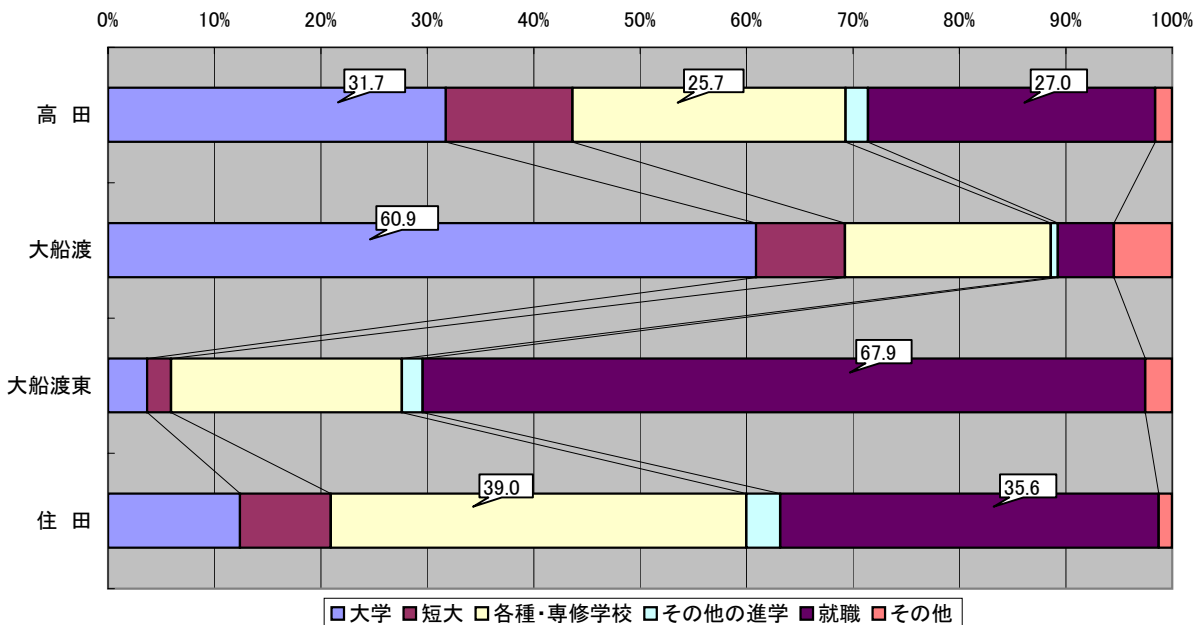

### 胆江ブロックの進路状況(H17~H21年度)

岩谷堂はH21~  
 [総合学科、農業学科のデータ]

※「その他の進学」には大学・短大の通信制・別科、高等学校の専攻科、大学校等を含む  
 ※「その他」には予備校を含む

両磐ブロックの進路状況(H17～H21年度)

大東はH18～

※「その他の進学」には大学・短大の通信制・別科、高等学校の専攻科、大学校等を含む  
 ※「その他」には予備校を含む

気仙ブロックの進路状況(H17～H21年度)

高田・大船渡東はH20～

※「その他の進学」には大学・短大の通信制・別科、高等学校の専攻科、大学校等を含む  
 ※「その他」には予備校を含む