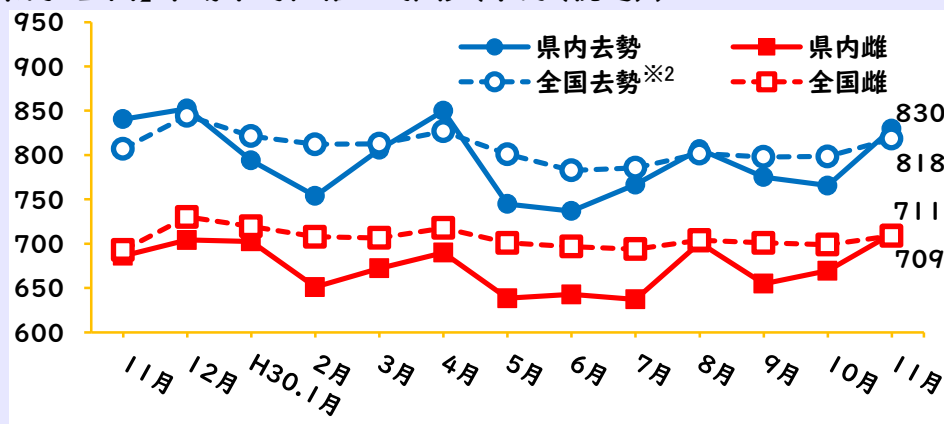

【種雄牛別 価格上位子牛 母の血統と発育成績】

菊福秀(きくふくひで) 血統:菊谷-福桜(宮崎)-系秀

性別	母の父	祖母の父	日齢	体重	体高	重/齢	価格
雌	安福久	百合茂	295	314	120.7	1.06	887,760
	百合茂	安福久	328	294	113.7	0.90	839,160
	隆之國	勝忠平	297	312	116.3	1.05	808,920
	勝忠平	上福	281	281	113.7	1.00	802,440
	隆之國	茂勝栄	304	315	115.4	1.04	792,720
	勝忠平	第1花園	266	310	121.0	1.17	788,400
	百合茂	金幸	294	331	117.5	1.13	786,240
	安福久	第1花園	278	300	115.1	1.08	784,080
	百合茂	金幸	299	284	117.8	0.95	760,320
	百合茂	勝忠平	294	337	115.8	1.15	735,480
去勢	勝忠平	安福久	298	337	122.8	1.13	996,840
	百合茂	第1花園	283	346	118.4	1.22	976,320
	美津百合	安福久	266	303	117.3	1.14	962,280
	安福久	勝忠平	312	323	119.6	1.04	948,240
	美国桜	美津照	271	309	121.0	1.14	947,160
	安福久	勝忠平	299	363	130.3	1.21	941,760
	百合茂	勝忠平	274	359	122.6	1.31	932,040
	百合茂	安福 165の9	305	354	122.1	1.16	929,880
	忠富士	福之國	306	358	124.5	1.17	921,240
	勝忠平	紋次郎	270	351	126.4	1.30	920,160

緑乃大地(みどりのだいち) 血統:菊安舞鶴-安系晴-福桜(宮崎)

性別	母の父	祖母の父	日齢	体重	体高	重/齢	価格
雌	華春福	金幸	288	291	115.2	1.01	772,200
去勢	雪乃花	菊福秀	298	302	124.6	1.01	845,640

花安勝(はなやすかつ) 血統:平茂勝-第1花園-安福165の9

性別	母の父	祖母の父	日齢	体重	体高	重/齢	価格
去勢	菊福秀	安福久	308	318	120.0	1.03	935,280
	安福久	勝忠平	303	297	119.7	0.98	934,200

百合茂勝(ゆりしげかつ) 血統:百合茂-平茂勝-正福(岩手)

性別	母の父	祖母の父	日齢	体重	体高	重/齢	価格
雌	安平照	北国 7の8	292	300	117.2	1.03	749,520
	菊福秀	平茂勝	294	315	118.6	1.07	722,520

【県内・全国】市場平均価格※の推移(千円(税込))

※全国は alic(独立行政法人農畜産業振興機構)HP 肉用子牛取引情報より引用

※2 雄含む