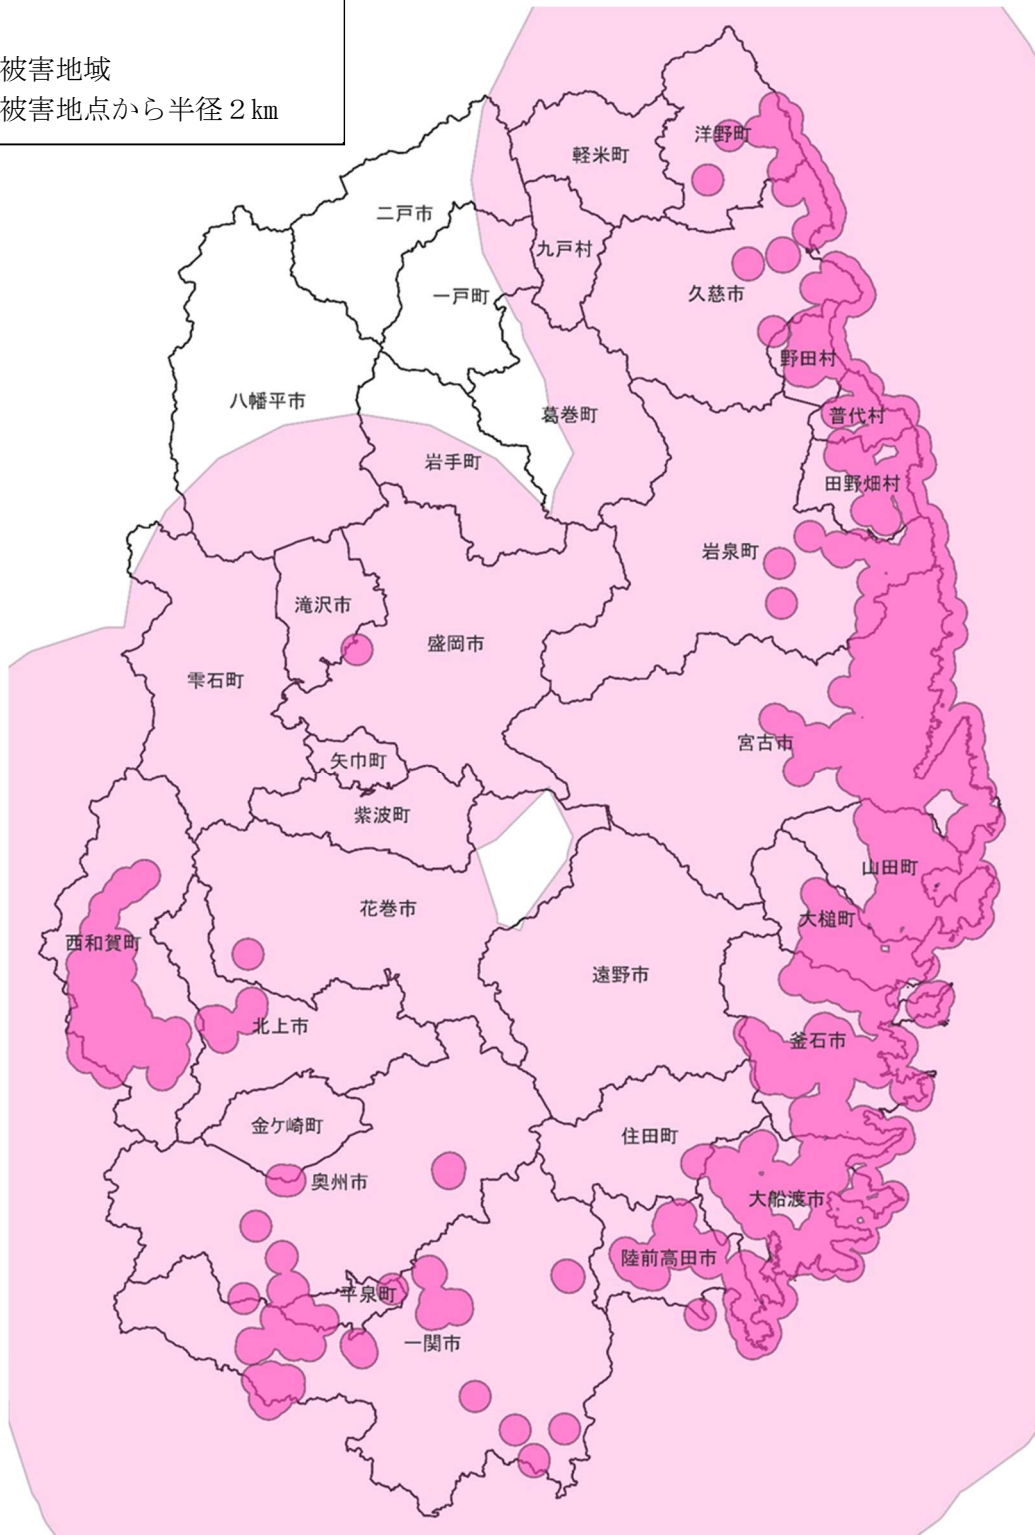

ナラ枯れ被害発生箇所 位置図

- ・平成 28～令和 7 年 2 月 4 日時点の被害
- ・花巻市は国有林の被害を示す

この区域図は令和 7 年 2 月 4 日現在のもので、状況が変化している場合がありますので、詳細等は現地の広域振興局・農林振興センター林務担当課にお問合せください。