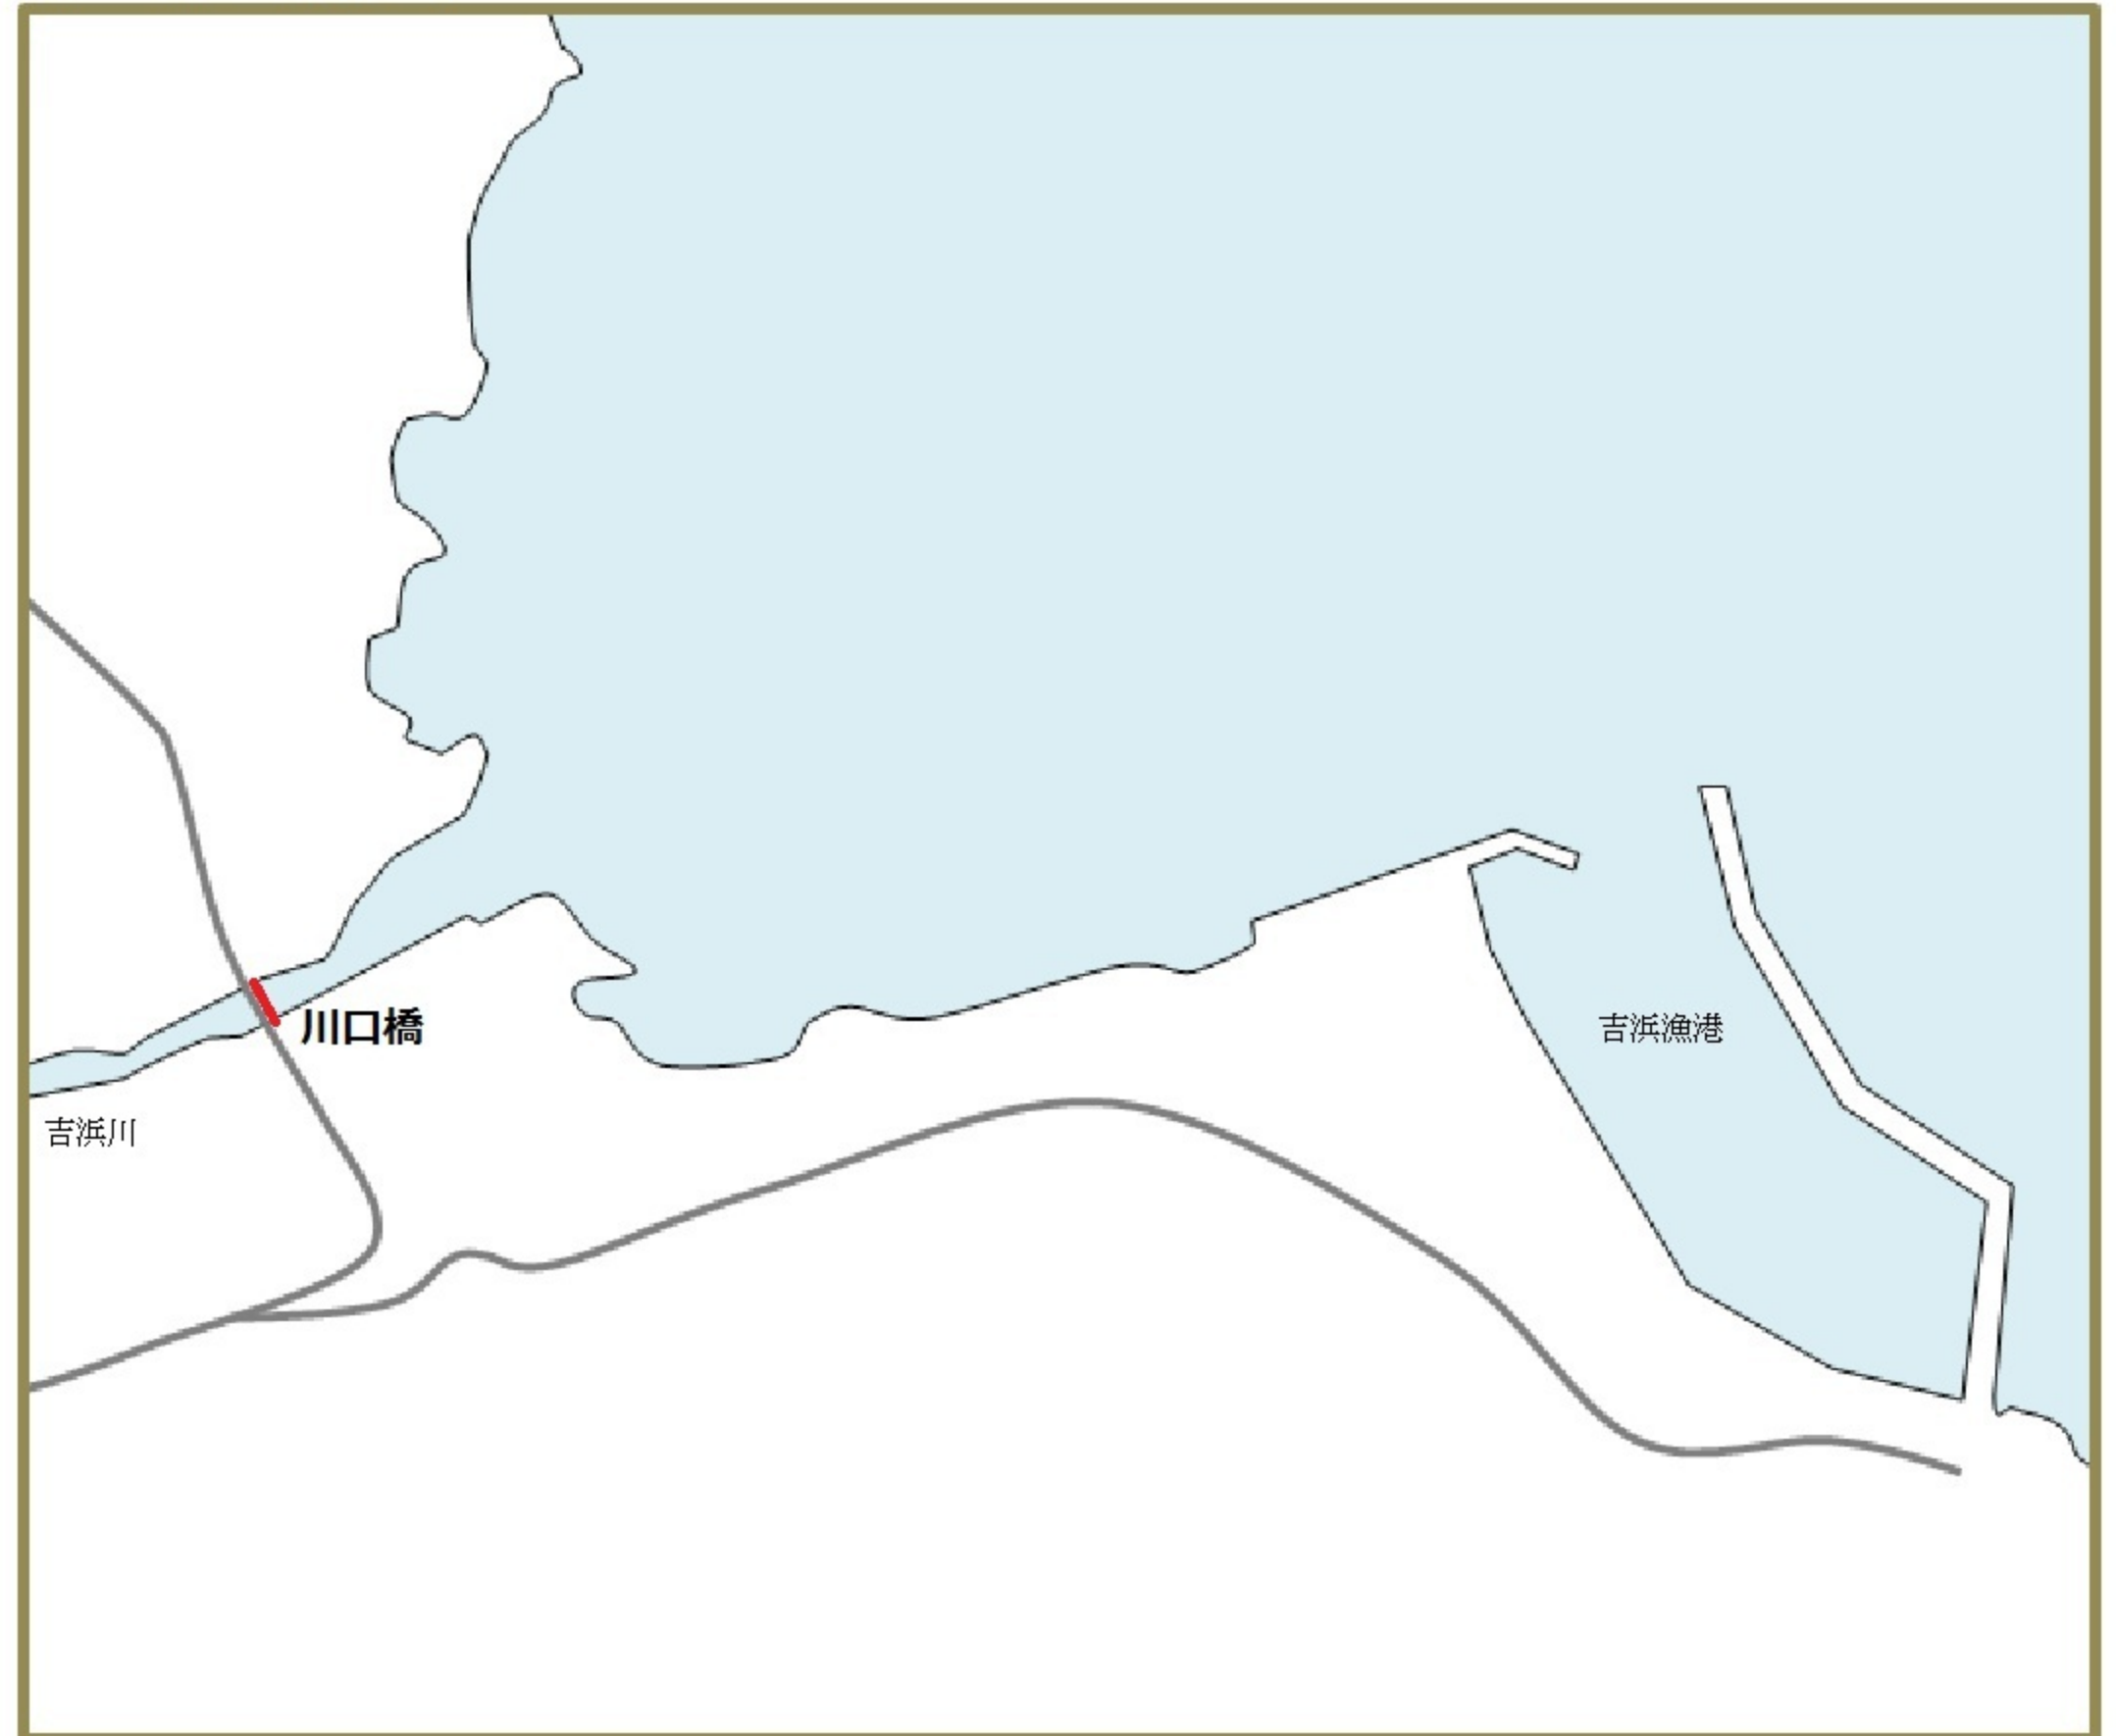

釜石市

大船渡市

吉浜川

海岸線

河口周辺詳細図

川口橋

吉浜川

吉浜漁港

1:50000