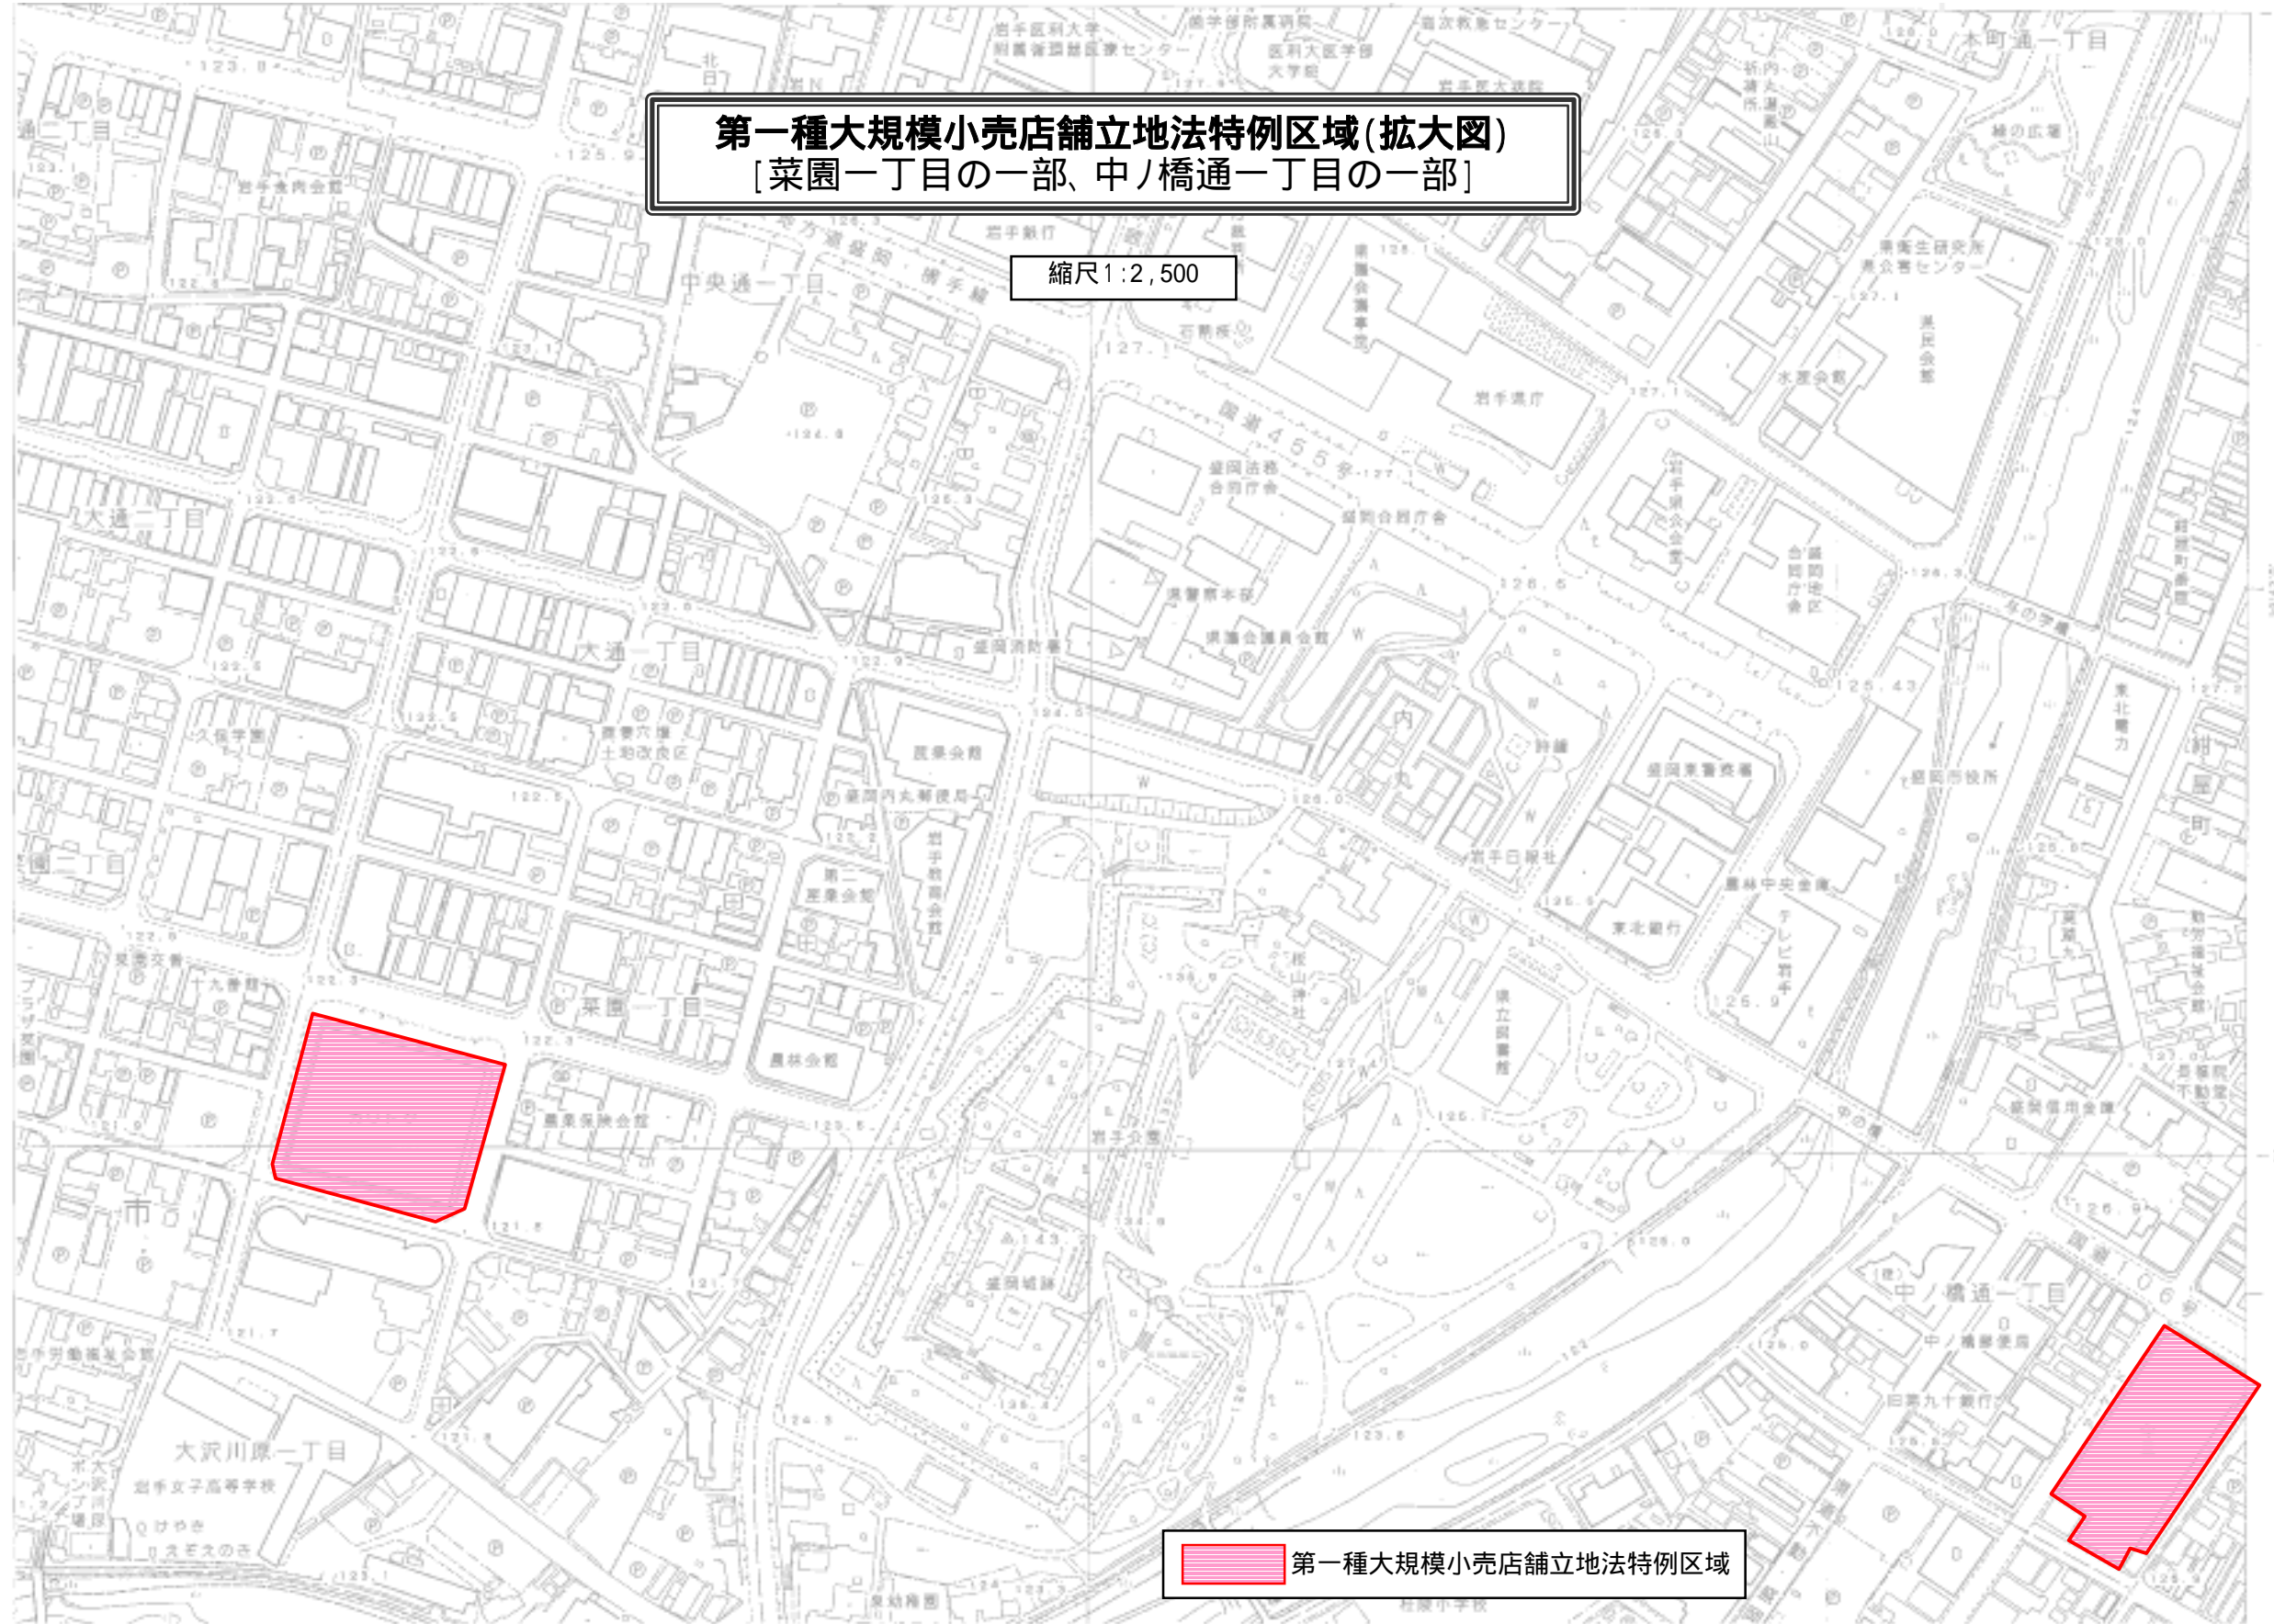

第一種大規模小売店舗立地法特例区域(拡大図)
[菜園一丁目の一部、中ノ橋通一丁目の一部]

縮尺1:2,500

 第一種大規模小売店舗立地法特例区域