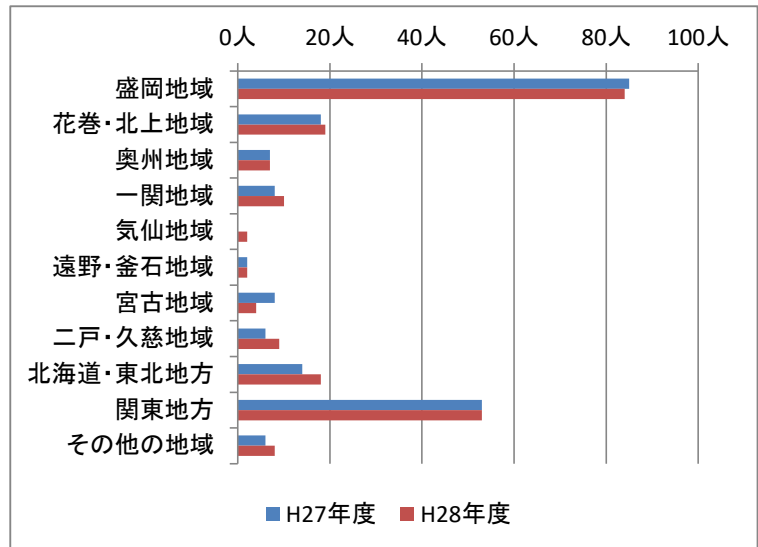

県立職業能力開発施設における就職状況（地域別）

1 全校

	地域	H27年度	H28年度	
県内企業	盛岡地域	85人	84人	
	花巻・北上地域	18人	19人	
	奥州地域	7人	7人	
	一関地域	8人	10人	
	気仙地域	0人	2人	
	遠野・釜石地域	2人	2人	
	宮古地域	8人	4人	
	二戸・久慈地域	6人	9人	
	県外企業	北海道・東北地方	14人	18人
		関東地方	53人	53人
その他の地域		6人	8人	

2 産業技術短大

	地域	H27年度	H28年度	
県内企業	盛岡地域	48人	36人	
	花巻・北上地域	14人	18人	
	奥州地域	7人	5人	
	一関地域	6人	6人	
	気仙地域	0人	2人	
	遠野・釜石地域	2人	0人	
	宮古地域	1人	1人	
	二戸・久慈地域	3人	4人	
	県外企業	北海道・東北地方	6人	11人
		関東地方	52人	51人
その他の地域		6人	7人	

3 高等技術専門校