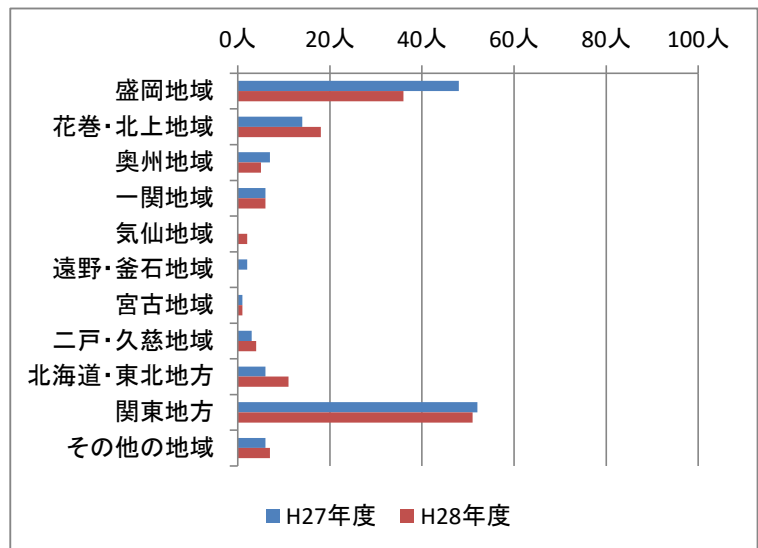

県立職業能力開発施設における就職状況（地域別）

1 全校

	地域	H27年度	H28年度	
県内企業	盛岡地域	85人	84人	
	花巻・北上地域	18人	19人	
	奥州地域	7人	7人	
	一関地域	8人	10人	
	気仙地域	0人	2人	
	遠野・釜石地域	2人	2人	
	宮古地域	8人	4人	
	二戸・久慈地域	6人	9人	
	県外企業	北海道・東北地方	14人	18人
		関東地方	53人	53人
その他の地域		6人	8人	

2 産業技術短大

	地域	H27年度	H28年度	
県内企業	盛岡地域	48人	36人	
	花巻・北上地域	14人	18人	
	奥州地域	7人	5人	
	一関地域	6人	6人	
	気仙地域	0人	2人	
	遠野・釜石地域	2人	0人	
	宮古地域	1人	1人	
	二戸・久慈地域	3人	4人	
	県外企業	北海道・東北地方	6人	11人
		関東地方	52人	51人
その他の地域		6人	7人	

3 高等技術専門校