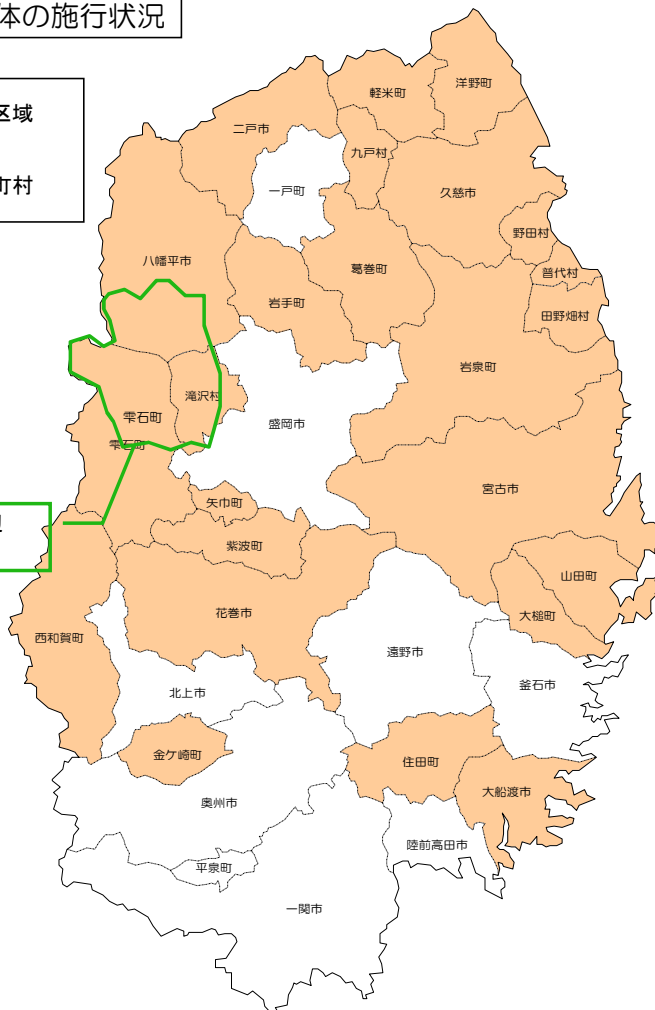

県内景観行政団体の施行状況

H30.04時点

- : 岩手県景観計画区域
- : 重点地域
- : 景観行政団体市町村

岩手山麓・八幡平周辺  
重点地域

景観法関連 (一部H16.12.17 全面H17.06.01)	景観行政団体 (移行日)	景観条例 (施行日)	景観計画 (施行日)	景観地区 (指定年月日)	準景観地区 (指定年月日)	景観農業振興 地域整備計画 (策定)	重要な文化的 景観 (選定)
岩手県	H16.12.17	H23.4.1	H23.4.1	-	-	-	-
盛岡市	H17.11.18	H21.10.1	H21.10.1	大慈寺地区景観地区 H24.08.24	-	-	-
平泉町	H17.10.1	H21.4.1	H20.4.28	平泉町景観地区 H21.04.01	平泉町準景観地区 H20.12.25	-	-
一関市 (下記地区以外)	H17.12.26	H21.7.1	H21.7.1	-	-	-	-
本寺地区		H18.4.1	H18.4.1	-	-	H19.6	一関本寺の農村 景観 H18.7
北上市	H18.10.1	H22.4.1	H22.4.1	-	-	-	-
遠野市	H19.3.10	H19.4.1	H20.3.28	-	-	-	遠野 荒川高原 牧場 H20.3
奥州市	H20.8.21	H26.4.1 (H23.10.1)	H26.4.1 (H23.10.1)	-	-	-	-
陸前高田市	H30.4.1	H30.4.1	(未定)				
一戸町	H25.1.1	H25.1.1	H25.4.1	-	-	-	-
釜石市	H25.1.1	H25.1.1	H25.4.1	-	-	-	-
	9市町+ 県	10団体(11条例)	9団体(10計画)	2地区	1地区	1団体	2件