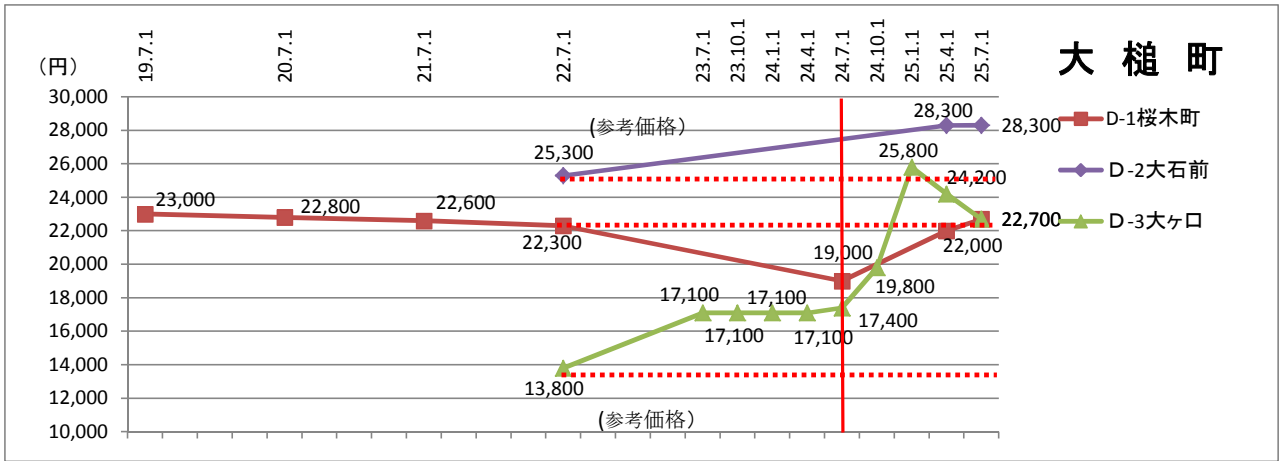

【住宅地】市町村別平均変動率推移(沿岸南部)

注: 7/1は毎年実施している地価調査(全地点)の平均変動率を、10/1、1/1、4/1は短期地価動向調査における平均変動率をそれぞれ表示しているため、調査地点や地点数は異なります。

【商業地】市町村別平均変動率推移

注: 7/1は毎年実施している地価調査(全地点)の平均変動率を、10/1、1/1、4/1は短期地価動向調査における平均変動率をそれぞれ表示しているため、調査地点や地点数は異なります。

短期地価動向調査地点の価格推移【住宅地】

短期地価動向調査地点の価格推移【商業地】