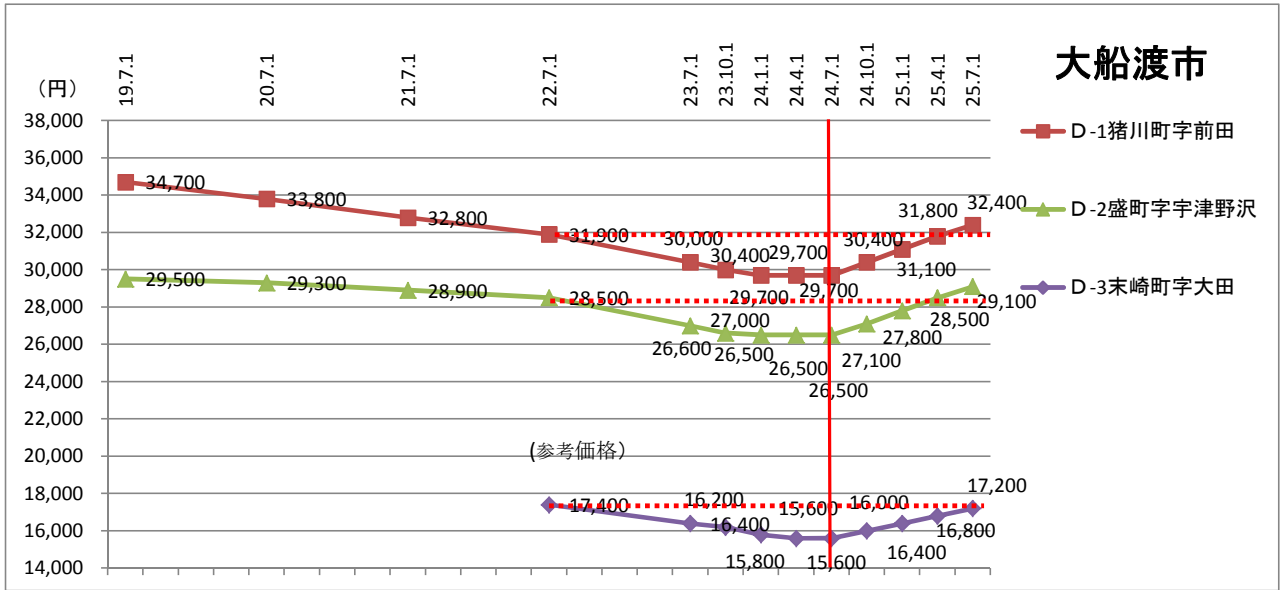

【住宅地】市町村別平均変動率推移(沿岸南部)

注: 7/1は毎年実施している地価調査(全地点)の平均変動率を、10/1、1/1、4/1は短期地価動向調査における平均変動率をそれぞれ表示しているため、調査地点や地点数は異なります。

【商業地】市町村別平均変動率推移

注: 7/1は毎年実施している地価調査(全地点)の平均変動率を、10/1、1/1、4/1は短期地価動向調査における平均変動率をそれぞれ表示しているため、調査地点や地点数は異なります。

短期地価動向調査地点の価格推移【住宅地】

短期地価動向調査地点の価格推移【商業地】