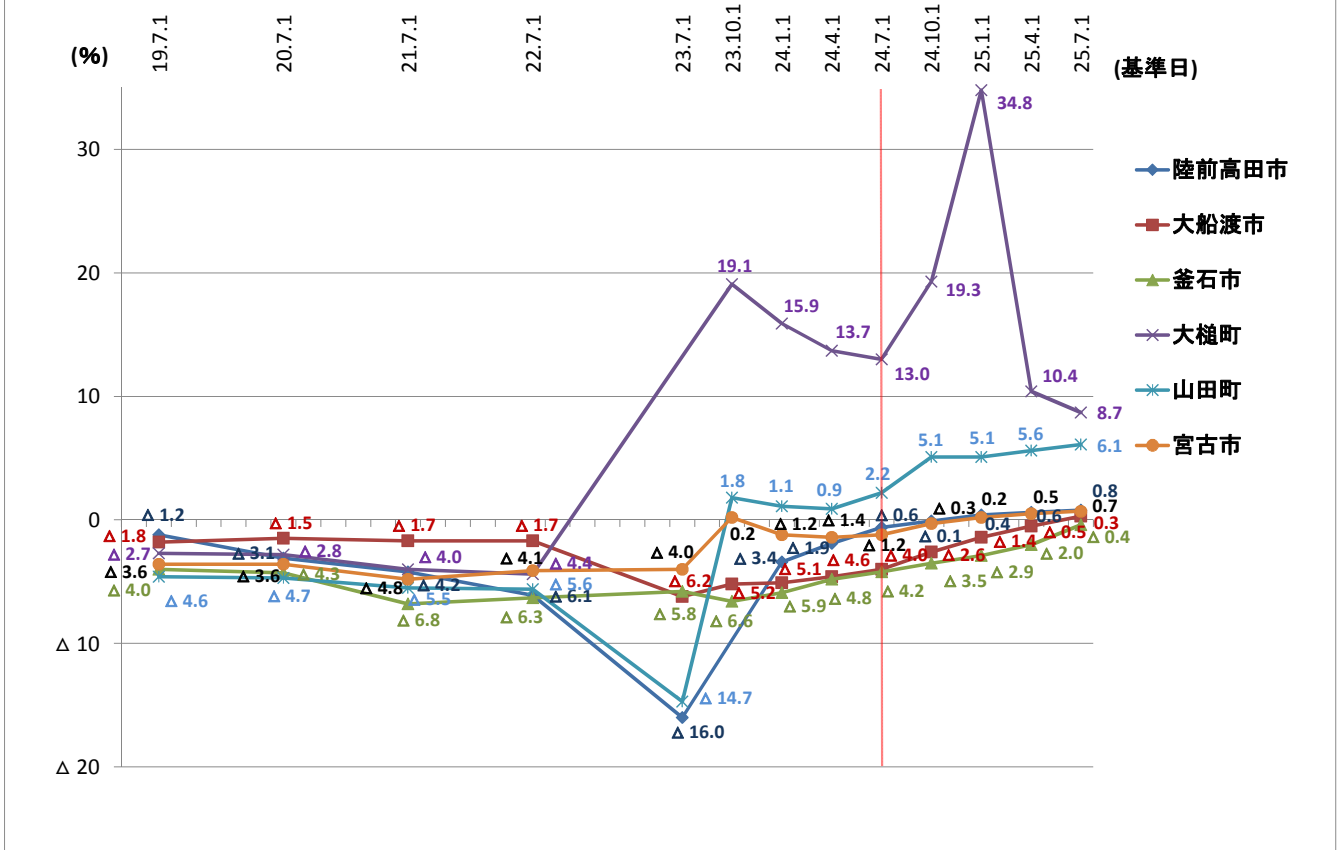

【住宅地】市町村別平均変動率推移(沿岸南部)

注: 7/1は毎年実施している地価調査(全地点)の平均変動率を、10/1、1/1、4/1は短期地価動向調査における平均変動率をそれぞれ表示しているため、調査地点や地点数は異なります。

【商業地】市町村別平均変動率推移

注: 7/1は毎年実施している地価調査(全地点)の平均変動率を、10/1、1/1、4/1は短期地価動向調査における平均変動率をそれぞれ表示しているため、調査地点や地点数は異なります。

短期地価動向調査地点の価格推移【住宅地】

短期地価動向調査地点の価格推移【商業地】