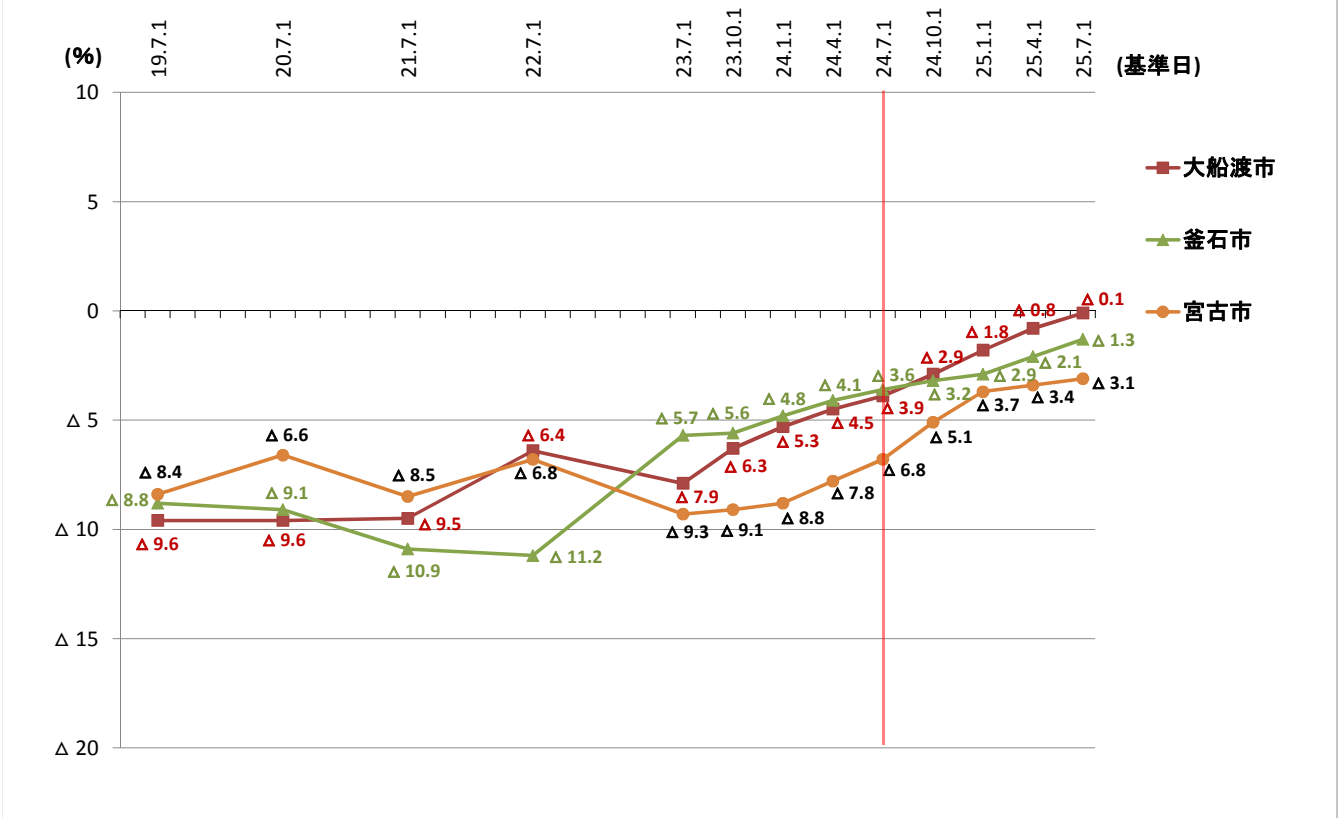

【住宅地】市町村別平均変動率推移(沿岸南部)

注: 7/1は毎年実施している地価調査(全地点)の平均変動率を、10/1、1/1、4/1は短期地価動向調査における平均変動率をそれぞれ表示しているため、調査地点や地点数は異なります。

【商業地】市町村別平均変動率推移

注: 7/1は毎年実施している地価調査(全地点)の平均変動率を、10/1、1/1、4/1は短期地価動向調査における平均変動率をそれぞれ表示しているため、調査地点や地点数は異なります。

短期地価動向調査地点の価格推移【住宅地】

短期地価動向調査地点の価格推移【商業地】