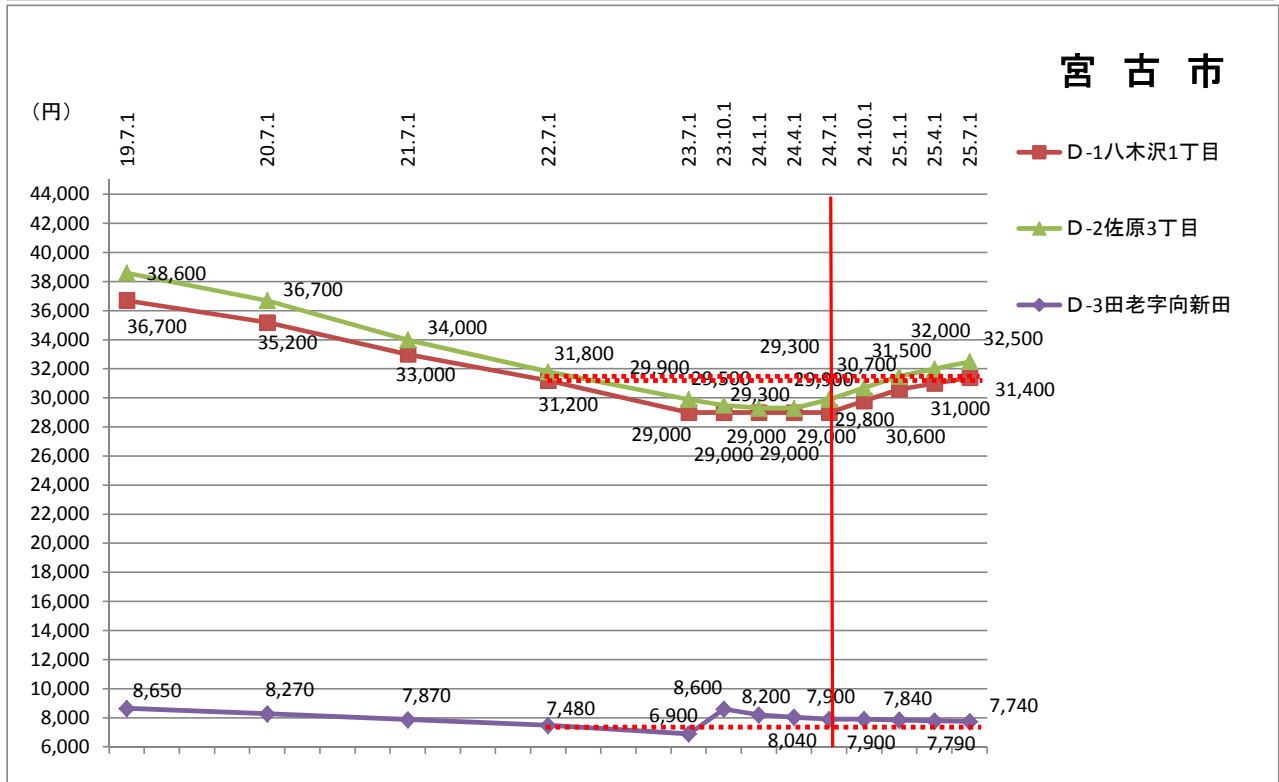

【住宅地】市町村別平均変動率推移(沿岸南部)

注: 7/1は毎年実施している地価調査(全地点)の平均変動率を、10/1、1/1、4/1は短期地価動向調査における平均変動率をそれぞれ表示しているため、調査地点や地点数は異なります。

【商業地】市町村別平均変動率推移

注: 7/1は毎年実施している地価調査(全地点)の平均変動率を、10/1、1/1、4/1は短期地価動向調査における平均変動率をそれぞれ表示しているため、調査地点や地点数は異なります。

短期地価動向調査地点の価格推移【住宅地】

短期地価動向調査地点の価格推移【商業地】