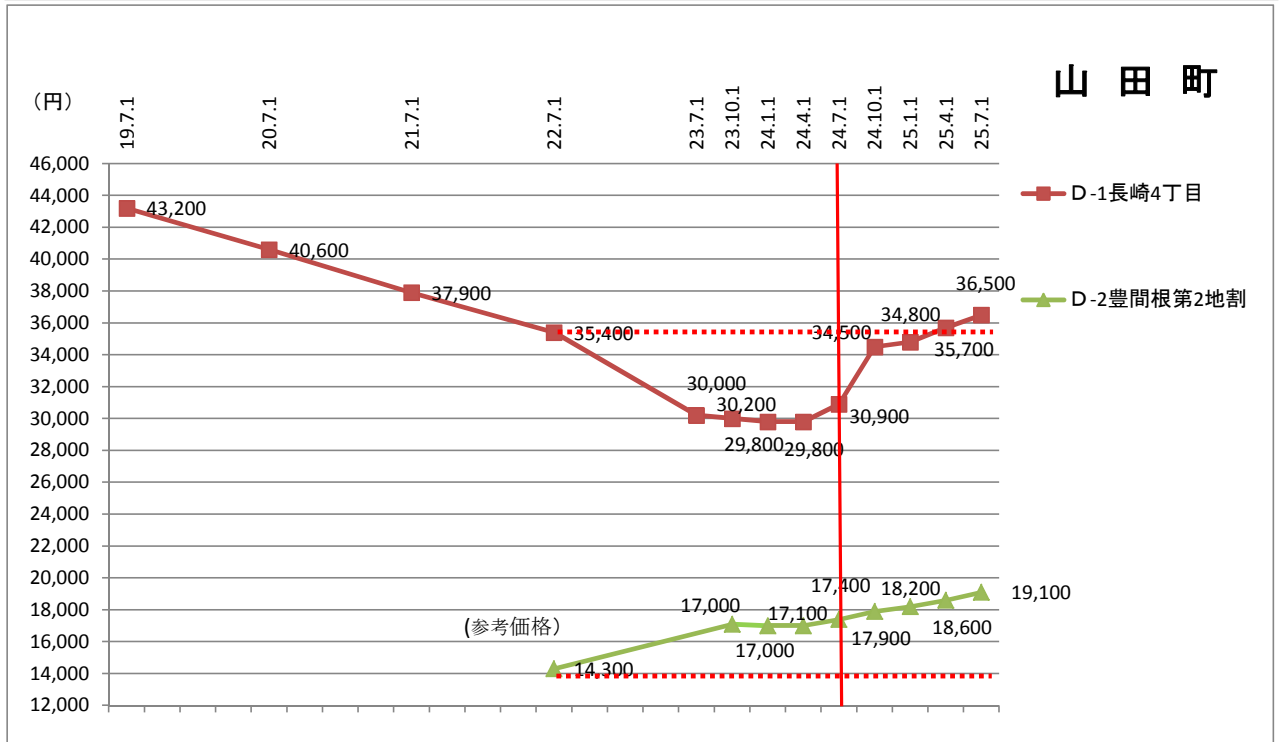

【住宅地】市町村別平均変動率推移(沿岸南部)

注: 7/1は毎年実施している地価調査(全地点)の平均変動率を、10/1、1/1、4/1は短期地価動向調査における平均変動率をそれぞれ表示しているため、調査地点や地点数は異なります。

【商業地】市町村別平均変動率推移

注: 7/1は毎年実施している地価調査(全地点)の平均変動率を、10/1、1/1、4/1は短期地価動向調査における平均変動率をそれぞれ表示しているため、調査地点や地点数は異なります。

短期地価動向調査地点の価格推移【住宅地】

短期地価動向調査地点の価格推移【商業地】