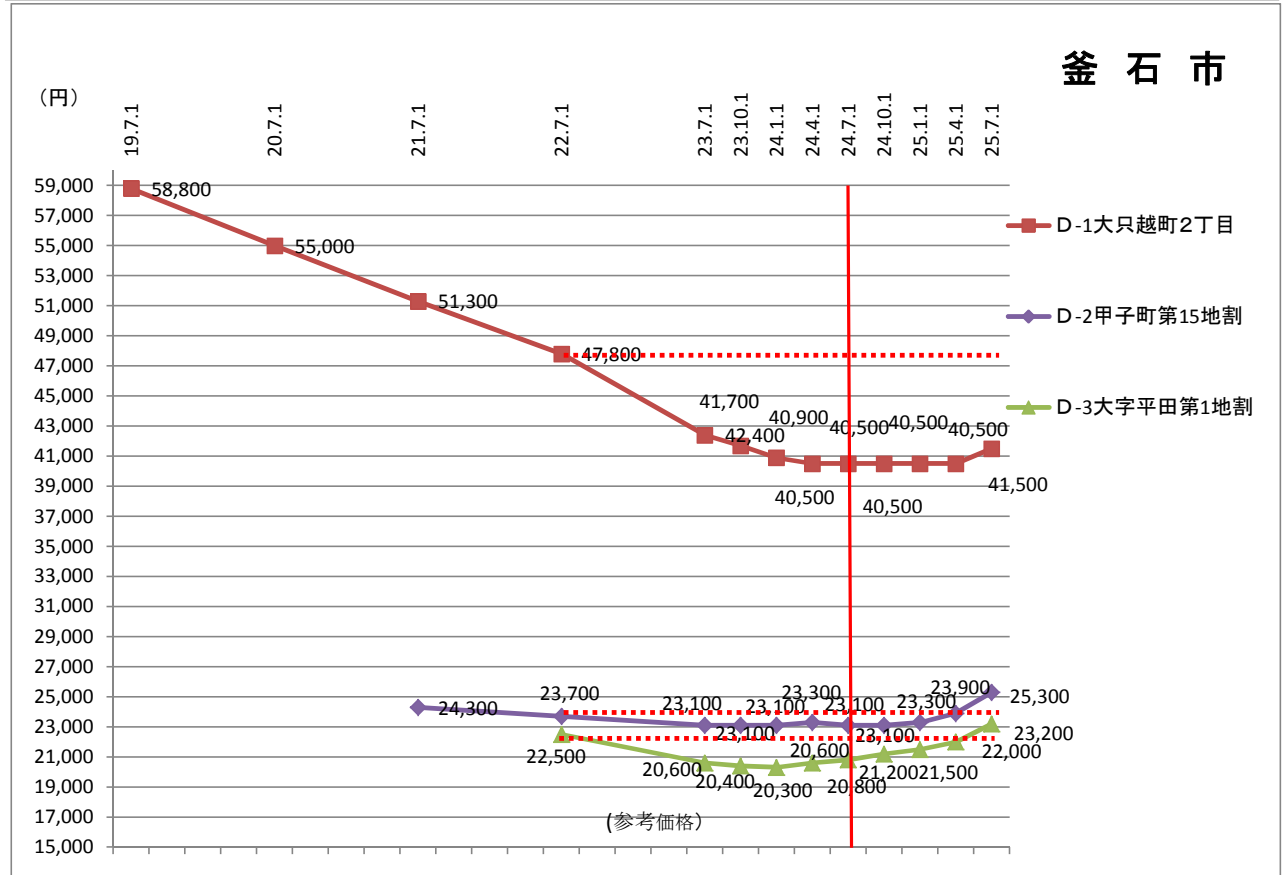

【住宅地】市町村別平均変動率推移(沿岸南部)

注: 7/1は毎年実施している地価調査(全地点)の平均変動率を、10/1、1/1、4/1は短期地価動向調査における平均変動率をそれぞれ表示しているため、調査地点や地点数は異なります。

【商業地】市町村別平均変動率推移

注: 7/1は毎年実施している地価調査(全地点)の平均変動率を、10/1、1/1、4/1は短期地価動向調査における平均変動率をそれぞれ表示しているため、調査地点や地点数は異なります。

短期地価動向調査地点の価格推移【住宅地】

短期地価動向調査地点の価格推移【商業地】