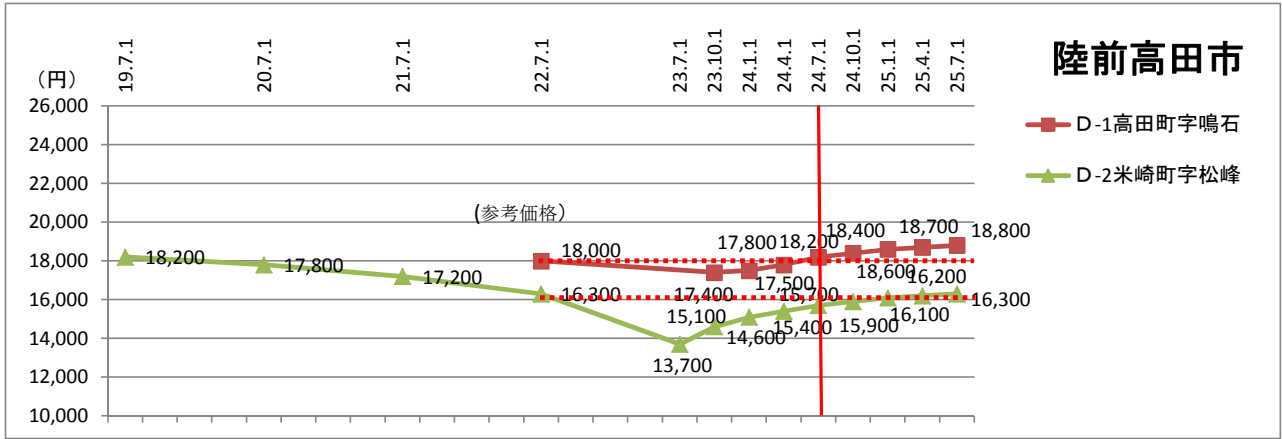

【住宅地】市町村別平均変動率推移(沿岸南部)

注: 7/1は毎年実施している地価調査(全地点)の平均変動率を、10/1、1/1、4/1は短期地価動向調査における平均変動率をそれぞれ表示しているため、調査地点や地点数は異なります。

【商業地】市町村別平均変動率推移

注: 7/1は毎年実施している地価調査(全地点)の平均変動率を、10/1、1/1、4/1は短期地価動向調査における平均変動率をそれぞれ表示しているため、調査地点や地点数は異なります。

短期地価動向調査地点の価格推移【住宅地】

短期地価動向調査地点の価格推移【商業地】