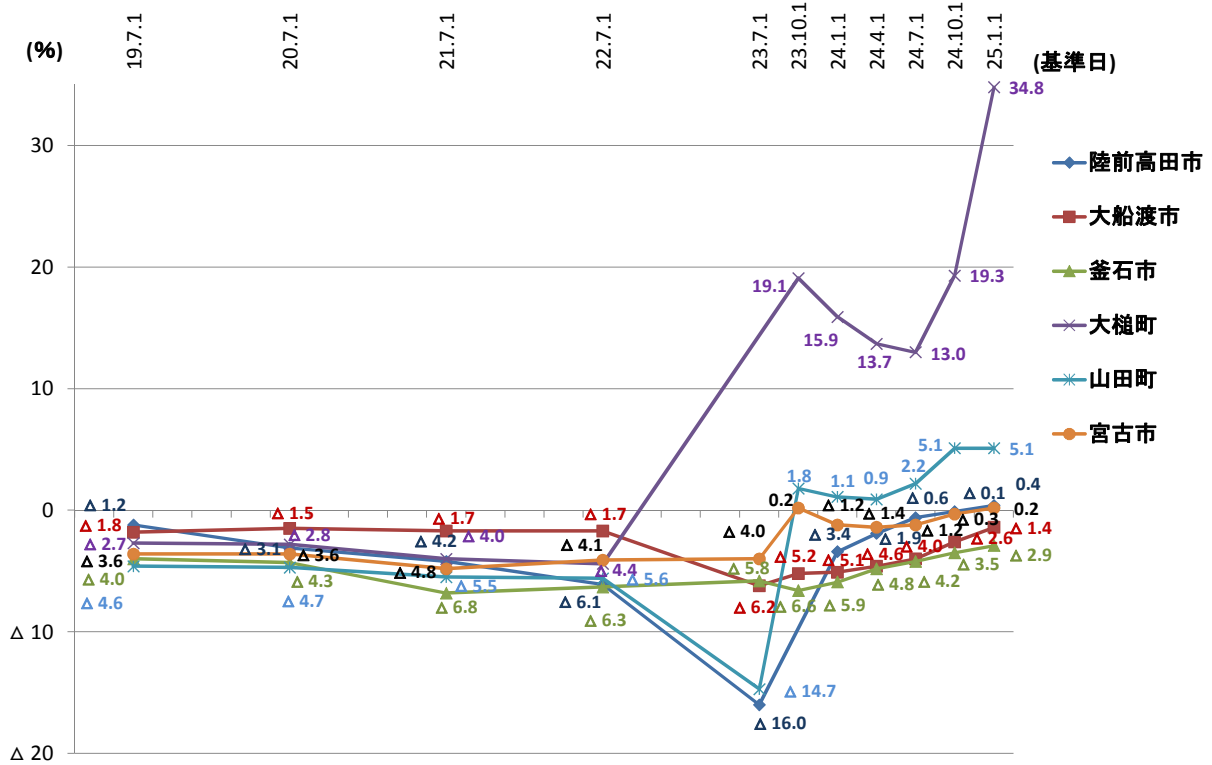

【住宅地】市町村別平均変動率推移(沿岸南部)

注: 7/1は毎年実施している地価調査(全地点)の平均変動率を、10/1、1/1、4/1は短期地価動向調査における平均変動率をそれぞれ表示しているため、調査地点や地点数は異なります。

【商業地】市町村別平均変動率推移

注: 7/1は毎年実施している地価調査(全地点)の平均変動率を、10/1、1/1、4/1は短期地価動向調査における平均変動率をそれぞれ表示しているため、調査地点や地点数は異なります。

短期地価動向調査地点の価格推移【住宅地】

短期地価動向調査地点の価格推移【商業地】