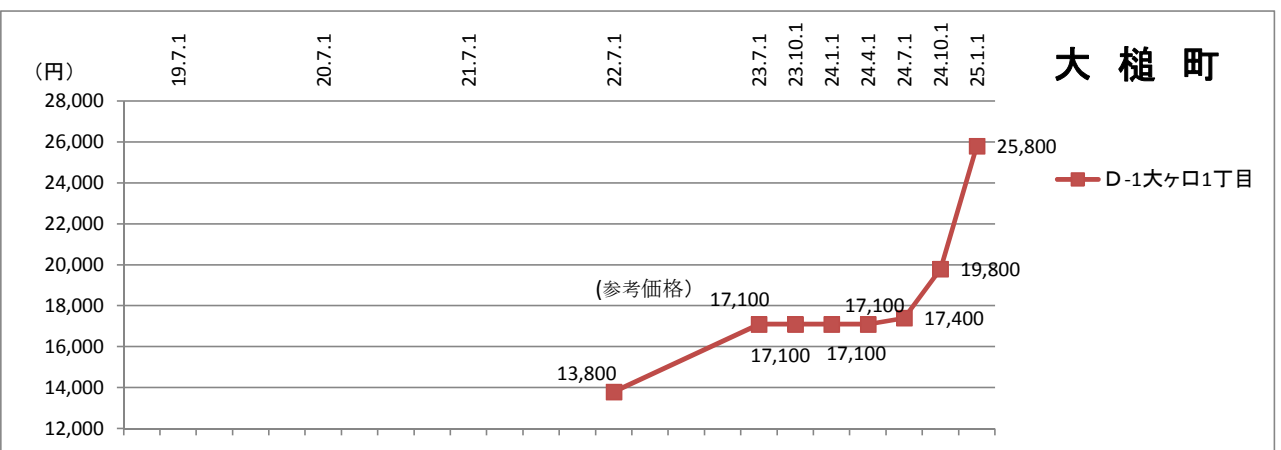

【住宅地】市町村別平均変動率推移(沿岸南部)

注: 7/1は毎年実施している地価調査(全地点)の平均変動率を、10/1、1/1、4/1は短期地価動向調査における平均変動率をそれぞれ表示しているため、調査地点や地点数は異なります。

【商業地】市町村別平均変動率推移

注: 7/1は毎年実施している地価調査(全地点)の平均変動率を、10/1、1/1、4/1は短期地価動向調査における平均変動率をそれぞれ表示しているため、調査地点や地点数は異なります。

短期地価動向調査地点の価格推移【住宅地】

短期地価動向調査地点の価格推移【商業地】