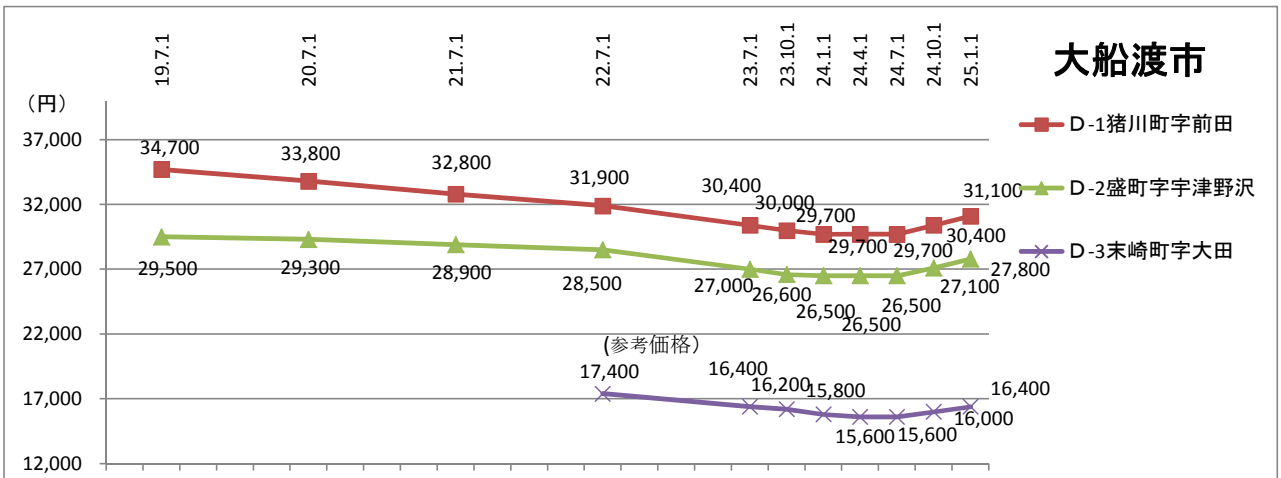

【住宅地】市町村別平均変動率推移(沿岸南部)

注: 7/1は毎年実施している地価調査(全地点)の平均変動率を、10/1、1/1、4/1は短期地価動向調査における平均変動率をそれぞれ表示しているため、調査地点や地点数は異なります。

【商業地】市町村別平均変動率推移

注: 7/1は毎年実施している地価調査(全地点)の平均変動率を、10/1、1/1、4/1は短期地価動向調査における平均変動率をそれぞれ表示しているため、調査地点や地点数は異なります。

短期地価動向調査地点の価格推移【住宅地】

短期地価動向調査地点の価格推移【商業地】