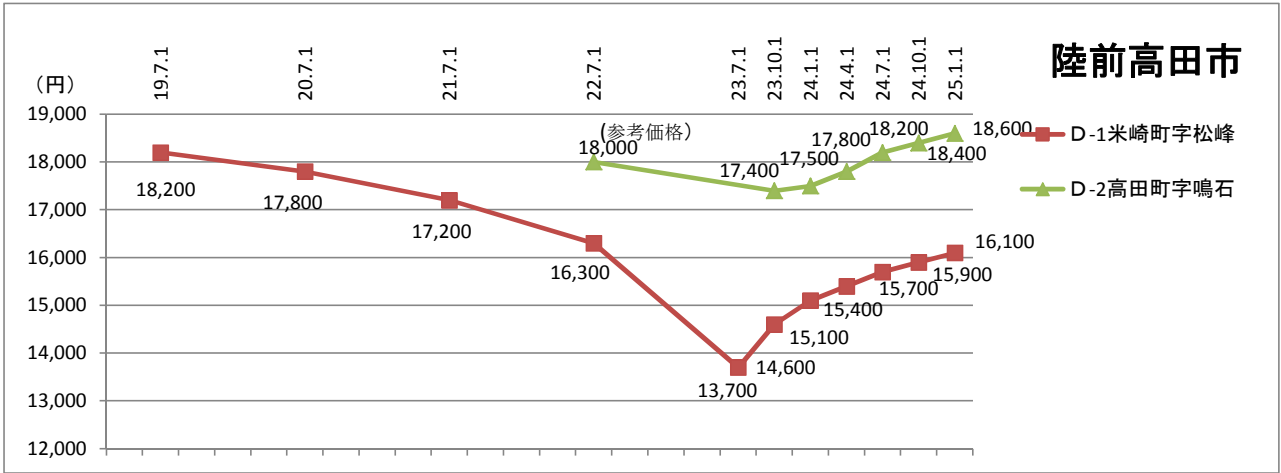

【住宅地】市町村別平均変動率推移(沿岸南部)

注: 7/1は毎年実施している地価調査(全地点)の平均変動率を、10/1、1/1、4/1は短期地価動向調査における平均変動率をそれぞれ表示しているため、調査地点や地点数は異なります。

【商業地】市町村別平均変動率推移

注: 7/1は毎年実施している地価調査(全地点)の平均変動率を、10/1、1/1、4/1は短期地価動向調査における平均変動率をそれぞれ表示しているため、調査地点や地点数は異なります。

短期地価動向調査地点の価格推移【住宅地】

短期地価動向調査地点の価格推移【商業地】