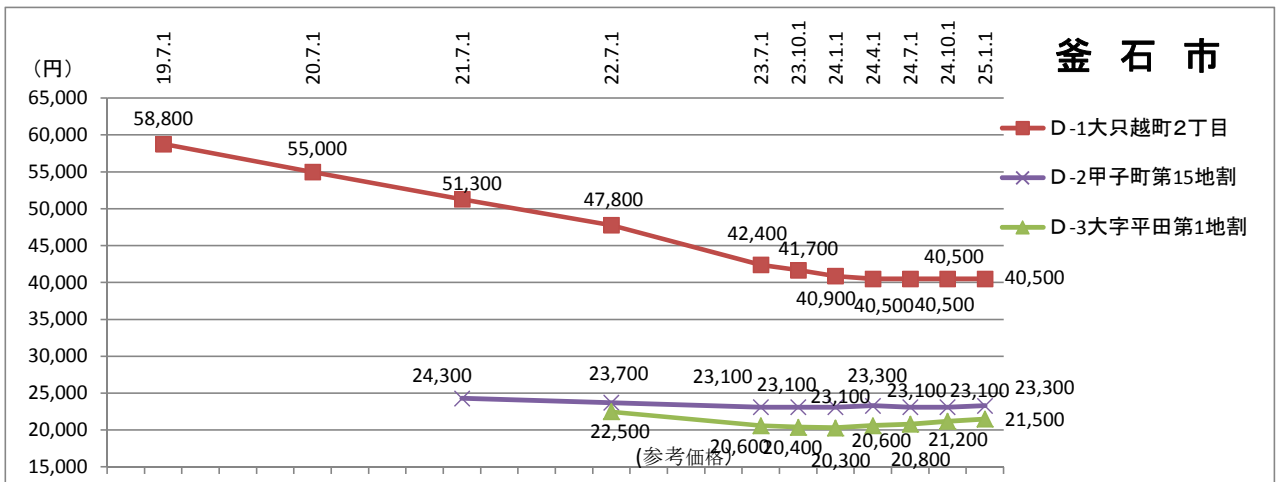

【住宅地】市町村別平均変動率推移(沿岸南部)

注: 7/1は毎年実施している地価調査(全地点)の平均変動率を、10/1、1/1、4/1は短期地価動向調査における平均変動率をそれぞれ表示しているため、調査地点や地点数は異なります。

【商業地】市町村別平均変動率推移

注: 7/1は毎年実施している地価調査(全地点)の平均変動率を、10/1、1/1、4/1は短期地価動向調査における平均変動率をそれぞれ表示しているため、調査地点や地点数は異なります。

短期地価動向調査地点の価格推移【住宅地】

短期地価動向調査地点の価格推移【商業地】