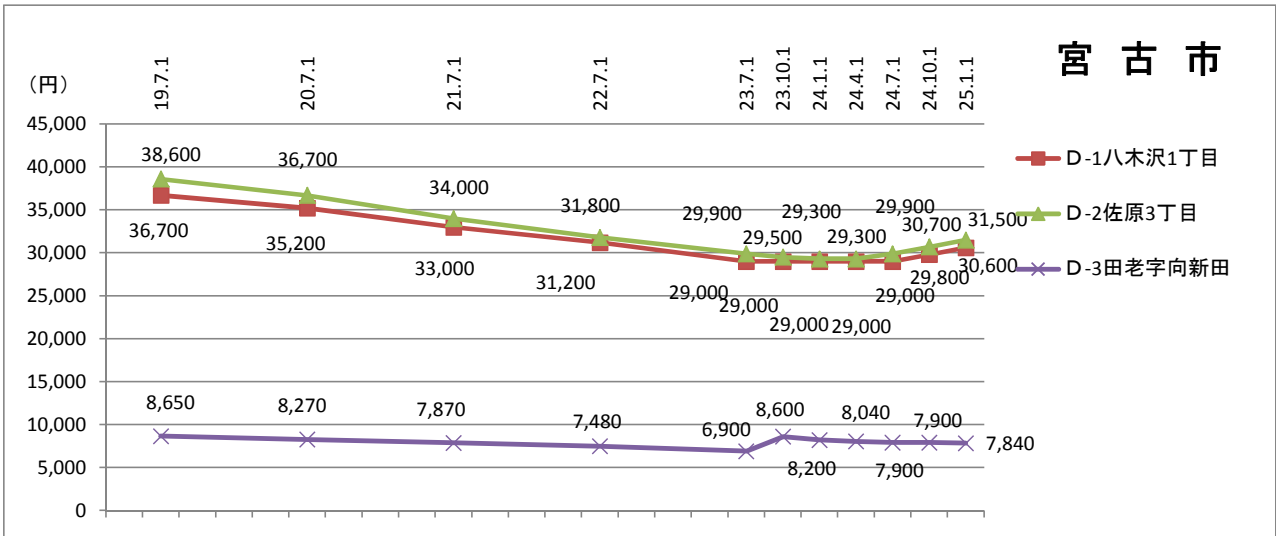

【住宅地】市町村別平均変動率推移(沿岸南部)

注: 7/1は毎年実施している地価調査(全地点)の平均変動率を、10/1、1/1、4/1は短期地価動向調査における平均変動率をそれぞれ表示しているため、調査地点や地点数は異なります。

【商業地】市町村別平均変動率推移

注: 7/1は毎年実施している地価調査(全地点)の平均変動率を、10/1、1/1、4/1は短期地価動向調査における平均変動率をそれぞれ表示しているため、調査地点や地点数は異なります。

短期地価動向調査地点の価格推移【住宅地】

短期地価動向調査地点の価格推移【商業地】