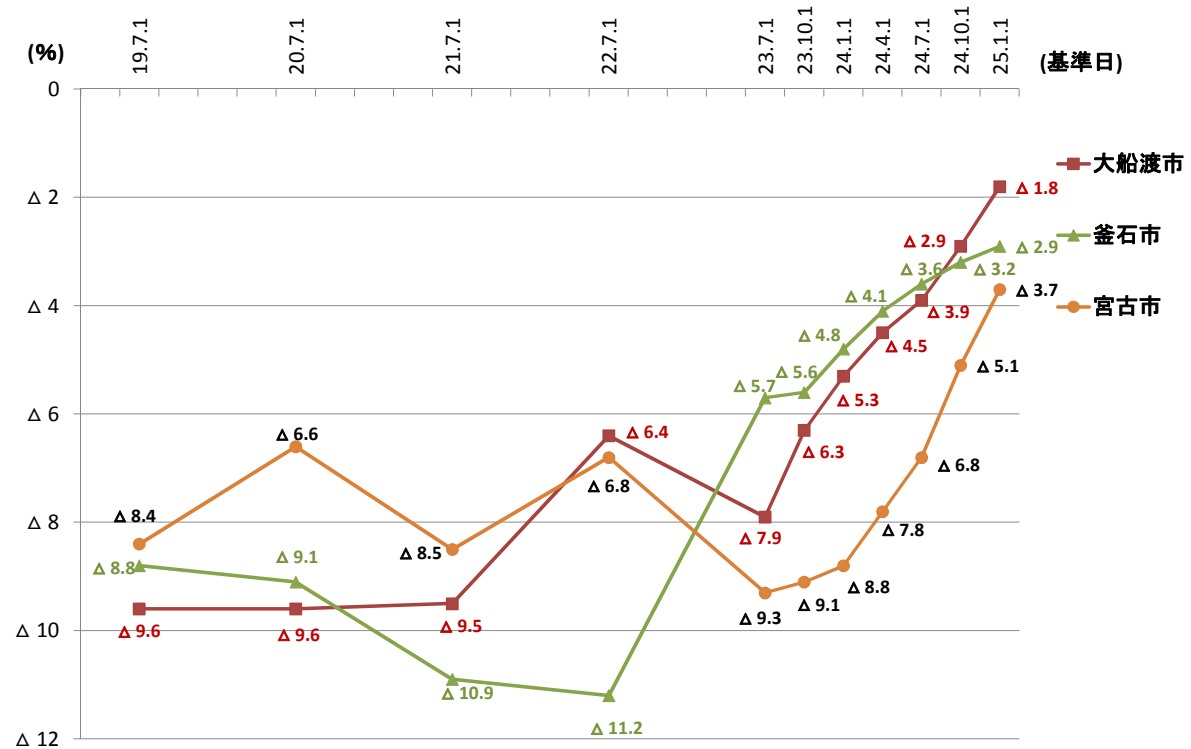

【住宅地】市町村別平均変動率推移(沿岸南部)

注: 7/1は毎年実施している地価調査(全地点)の平均変動率を、10/1、1/1、4/1は短期地価動向調査における平均変動率をそれぞれ表示しているため、調査地点や地点数は異なります。

【商業地】市町村別平均変動率推移

注: 7/1は毎年実施している地価調査(全地点)の平均変動率を、10/1、1/1、4/1は短期地価動向調査における平均変動率をそれぞれ表示しているため、調査地点や地点数は異なります。

短期地価動向調査地点の価格推移【住宅地】

短期地価動向調査地点の価格推移【商業地】