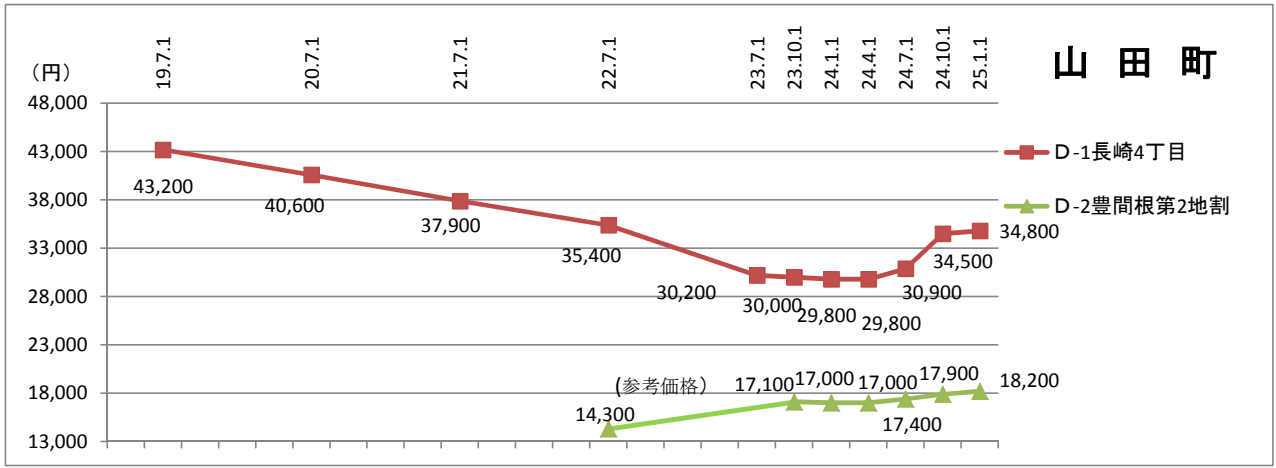

【住宅地】市町村別平均変動率推移(沿岸南部)

注: 7/1は毎年実施している地価調査(全地点)の平均変動率を、10/1、1/1、4/1は短期地価動向調査における平均変動率をそれぞれ表示しているため、調査地点や地点数は異なります。

【商業地】市町村別平均変動率推移

注: 7/1は毎年実施している地価調査(全地点)の平均変動率を、10/1、1/1、4/1は短期地価動向調査における平均変動率をそれぞれ表示しているため、調査地点や地点数は異なります。

短期地価動向調査地点の価格推移【住宅地】

短期地価動向調査地点の価格推移【商業地】