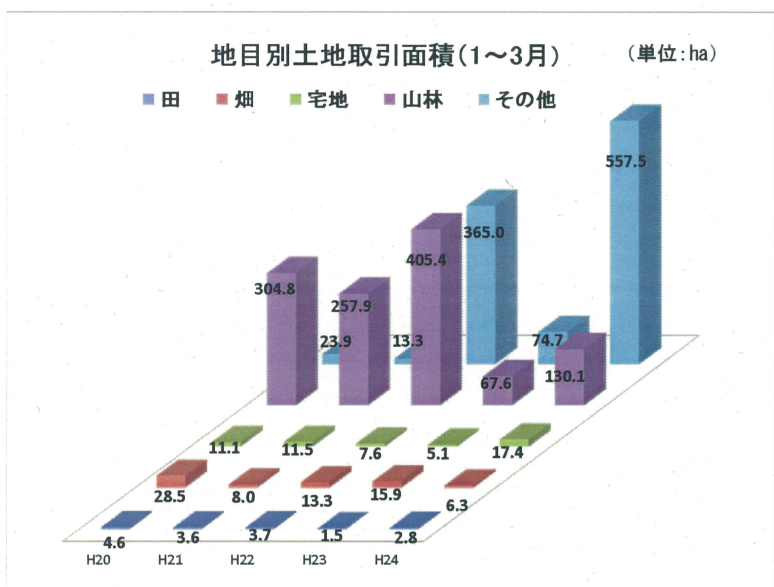

【沿岸12市町村】地目別土地取引件数及び面積推移(1~3月)

地目毎の土地取引件数推移

地目毎の土地取引面積推移