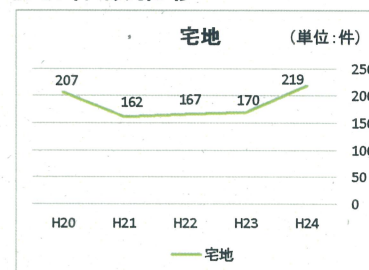

【沿岸12市町村】地目別土地取引件数及び面積推移(1~3月)

地目毎の土地取引件数推移

地目毎の土地取引面積推移