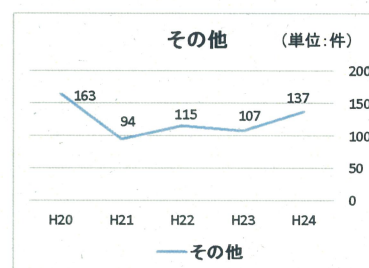

【沿岸12市町村】地目別土地取引件数及び面積推移(1~3月)

地目毎の土地取引件数推移

地目毎の土地取引面積推移