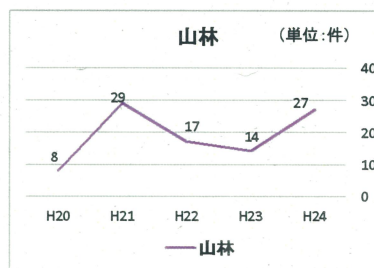

【沿岸12市町村】地目別土地取引件数及び面積推移(1~3月)

地目毎の土地取引件数推移

地目毎の土地取引面積推移