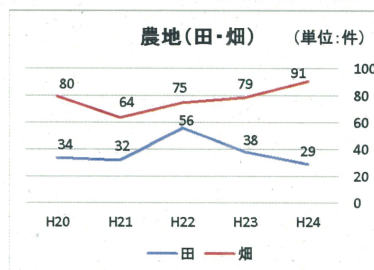

【沿岸12市町村】地目別土地取引件数及び面積推移(1~3月)

地目毎の土地取引件数推移

地目毎の土地取引面積推移