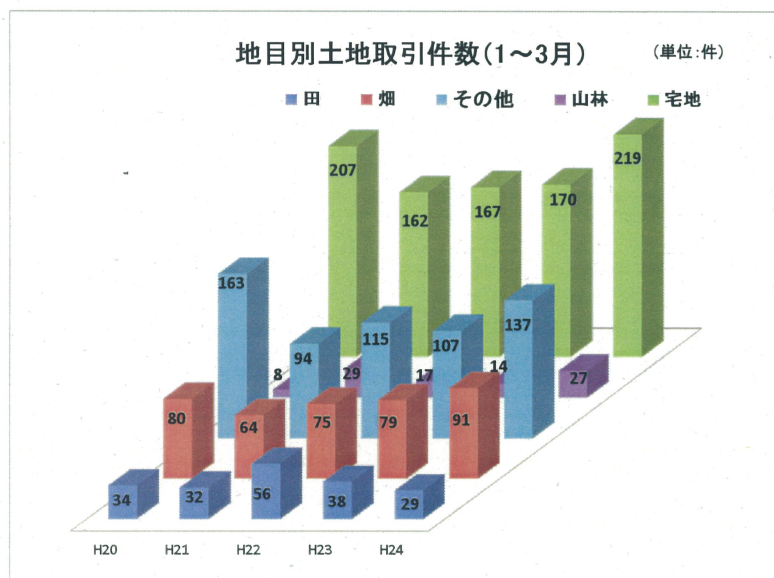

【沿岸12市町村】地目別土地取引件数及び面積推移(1~3月)

地目毎の土地取引件数推移

地目毎の土地取引面積推移