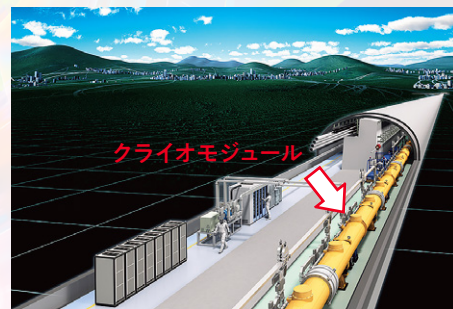

岩手ILC連携室 オープンラボ

「岩手ILC連携室オープンラボ」は、ILC(国際リニアコライダー)の情報発信拠点、ILCを契機とした産業、人材育成、研究開発の拠点として、関連産業の参入を目指す事業者や学生など、誰もが学習・研究できる施設です。

オープンラボの見学や利用をご希望の方は、事前に下記の間合せ先まで連絡をお願いします。

場所 岩手県先端科学技術研究センター内
(盛岡市北飯岡二丁目4番26号)

間合せ先

公益財団法人

いわて産業振興センター
ものづくり振興部

TEL.019-631-3825 FAX.019-631-3830
メールアドレス:kenkyu@joho-iwate.or.jp

見学・利用される方は「団体名」「担当者名」「連絡先」「人数」等をメールまたはFAXにてお知らせください。

※FAXで申込みの際には、裏面に見学申込書がありますのでご利用ください。