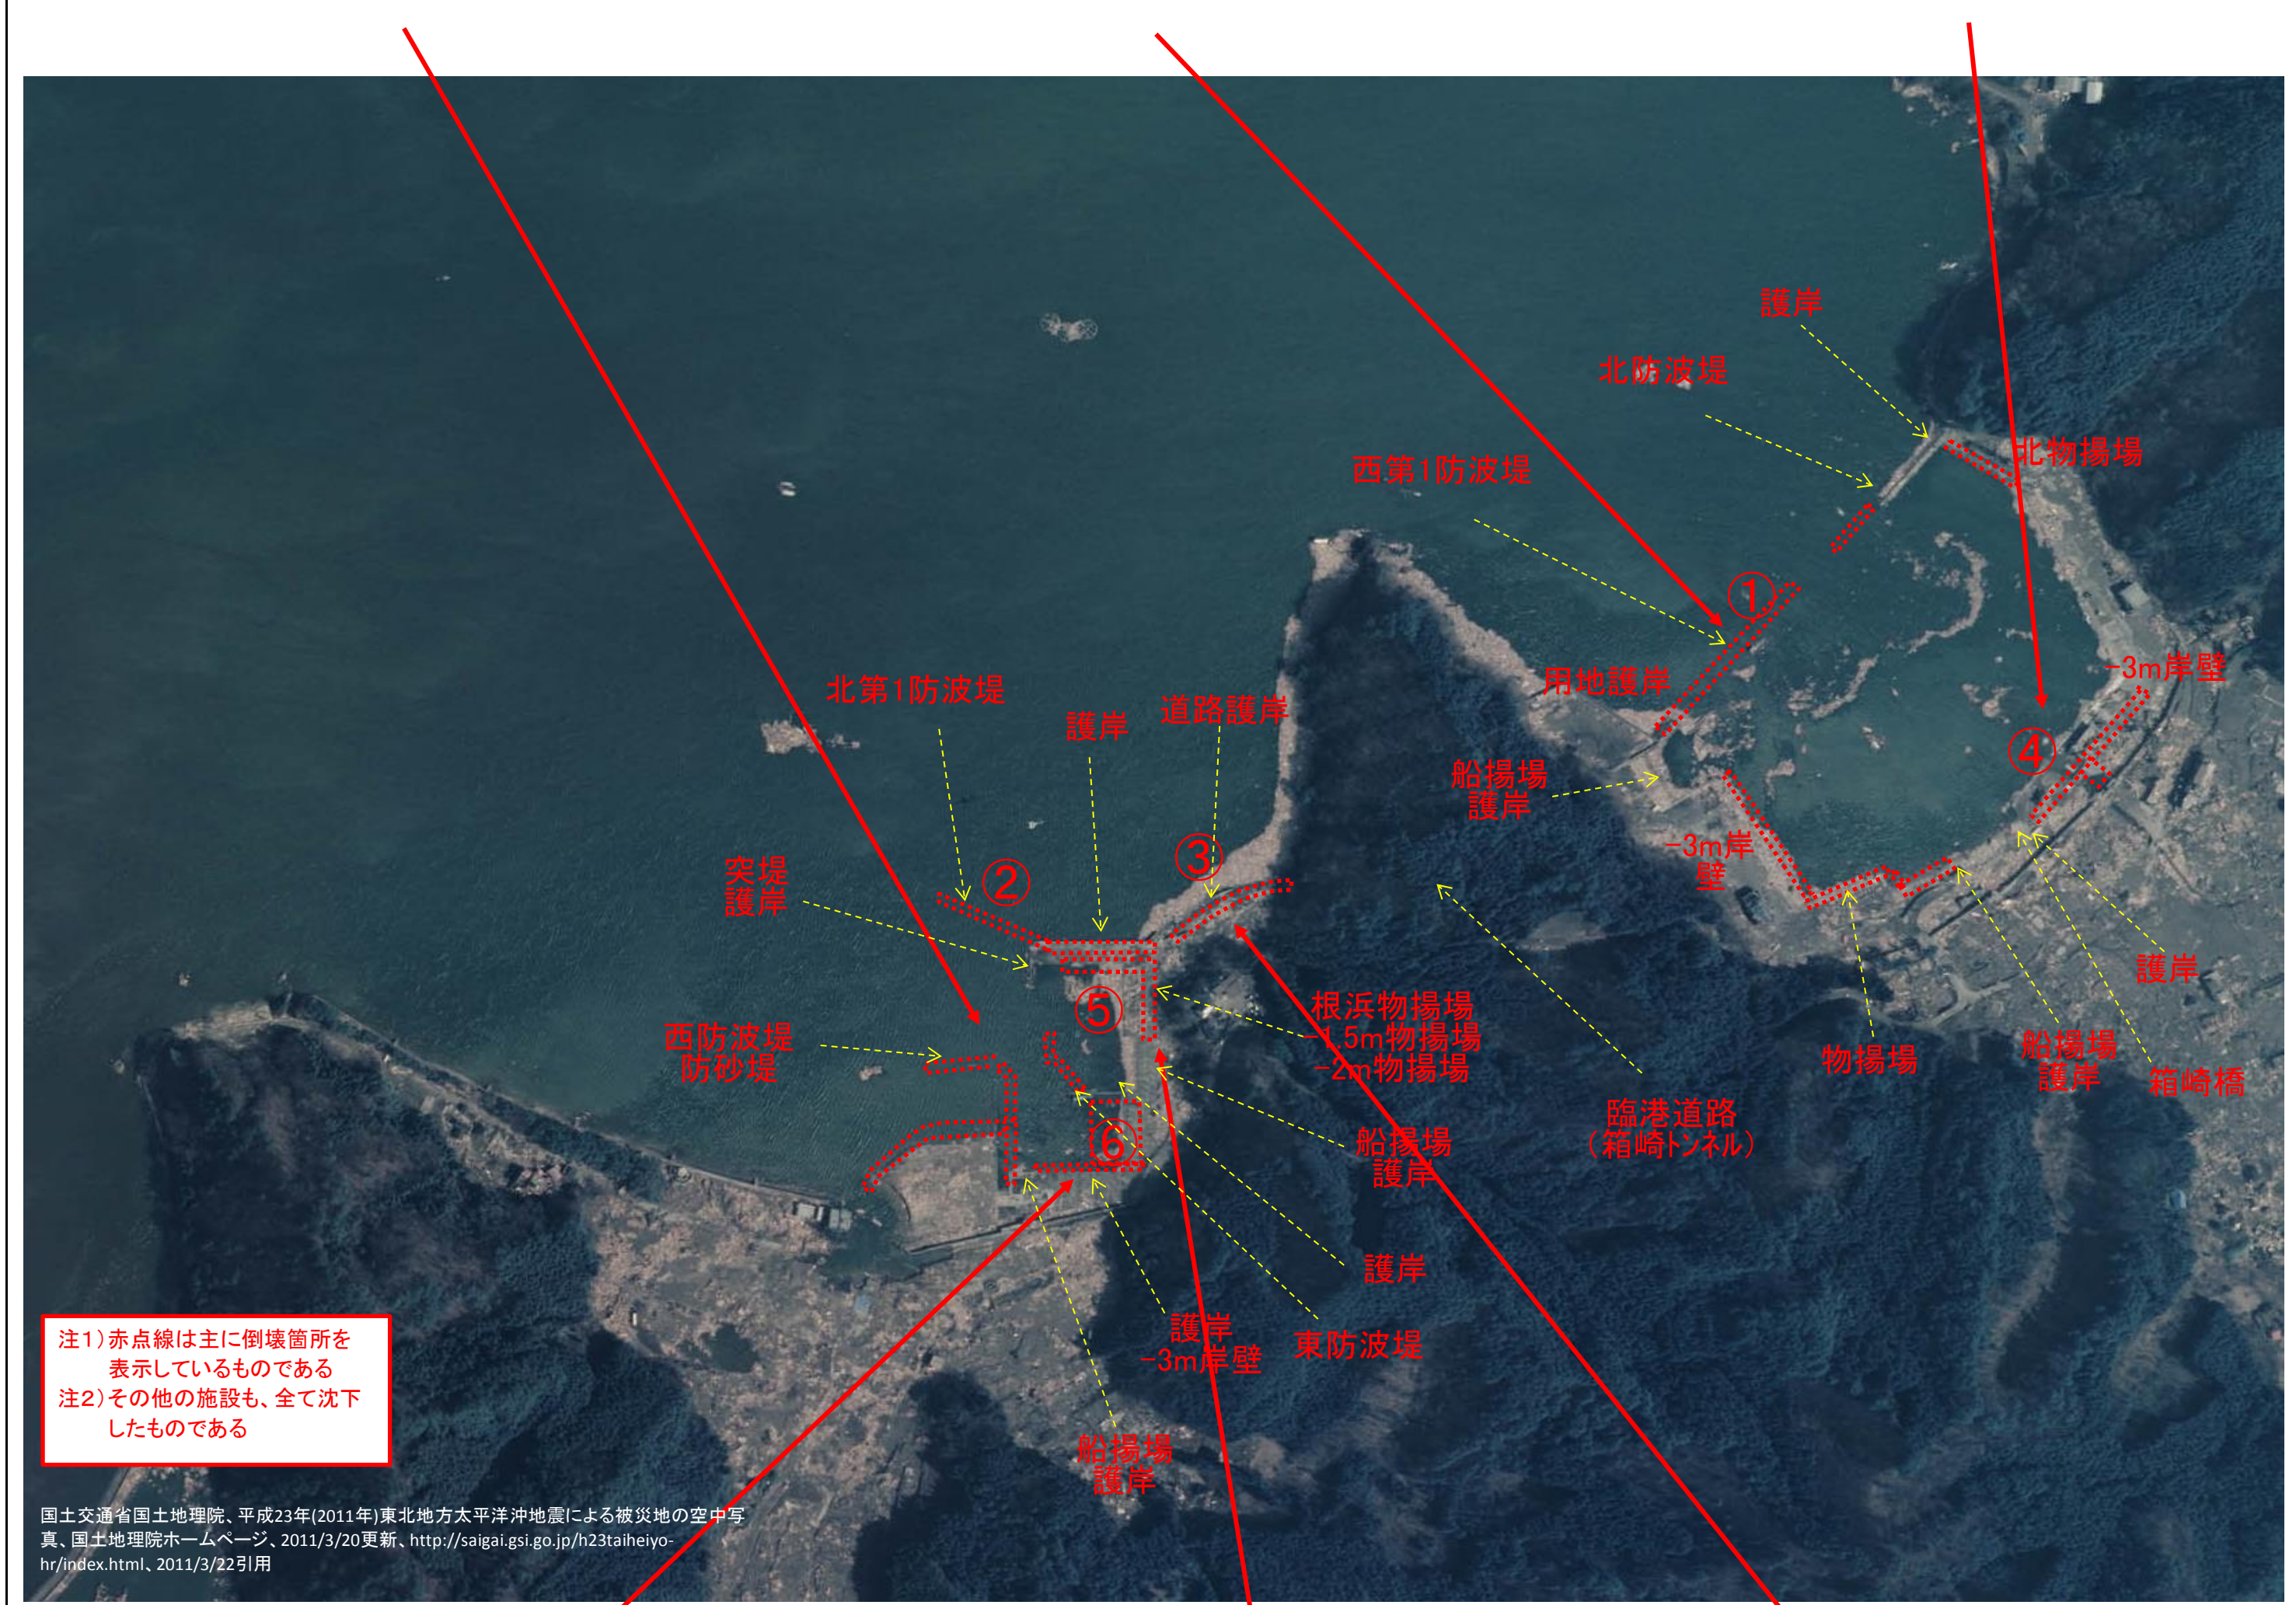

漁港名	箱崎漁港	種別	第2種	管理者	岩手県	所在地	釜石市箱崎町箱崎
-----	------	----	-----	-----	-----	-----	----------

【震災直後】

(防波堤:倒壊)

(物揚場:沈下、背後養殖用作業施設被災)

【現在(平成29年7月)】