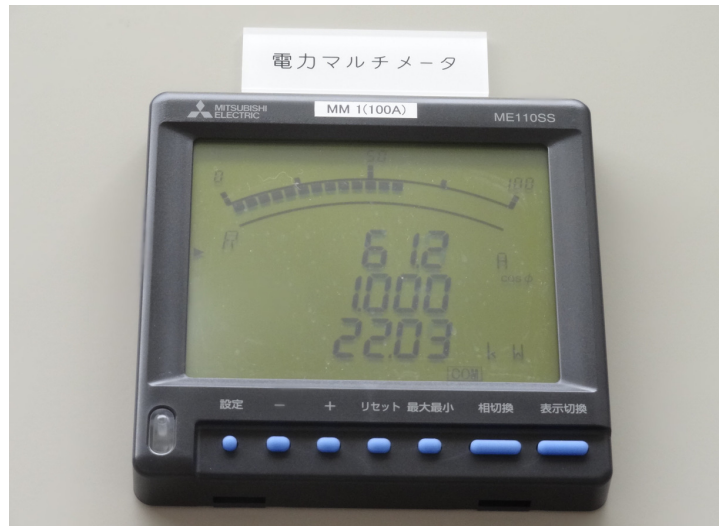

平成28年4月27日(水) 普代ダム小水力発電所運転開始式

主催者あいさつ(柗屋普代村長)

祝辞(県北広域振興局長 千葉農村整備室長代読)

事業経過報告(千田農村建設課長)

発電開始 スイッチON! (柗屋普代村長と千葉農村整備室長)

施設見学(発電機を覗き込み発電の仕組みに聞き入る出席者)

順調な発電状況(22KWで発電中!)