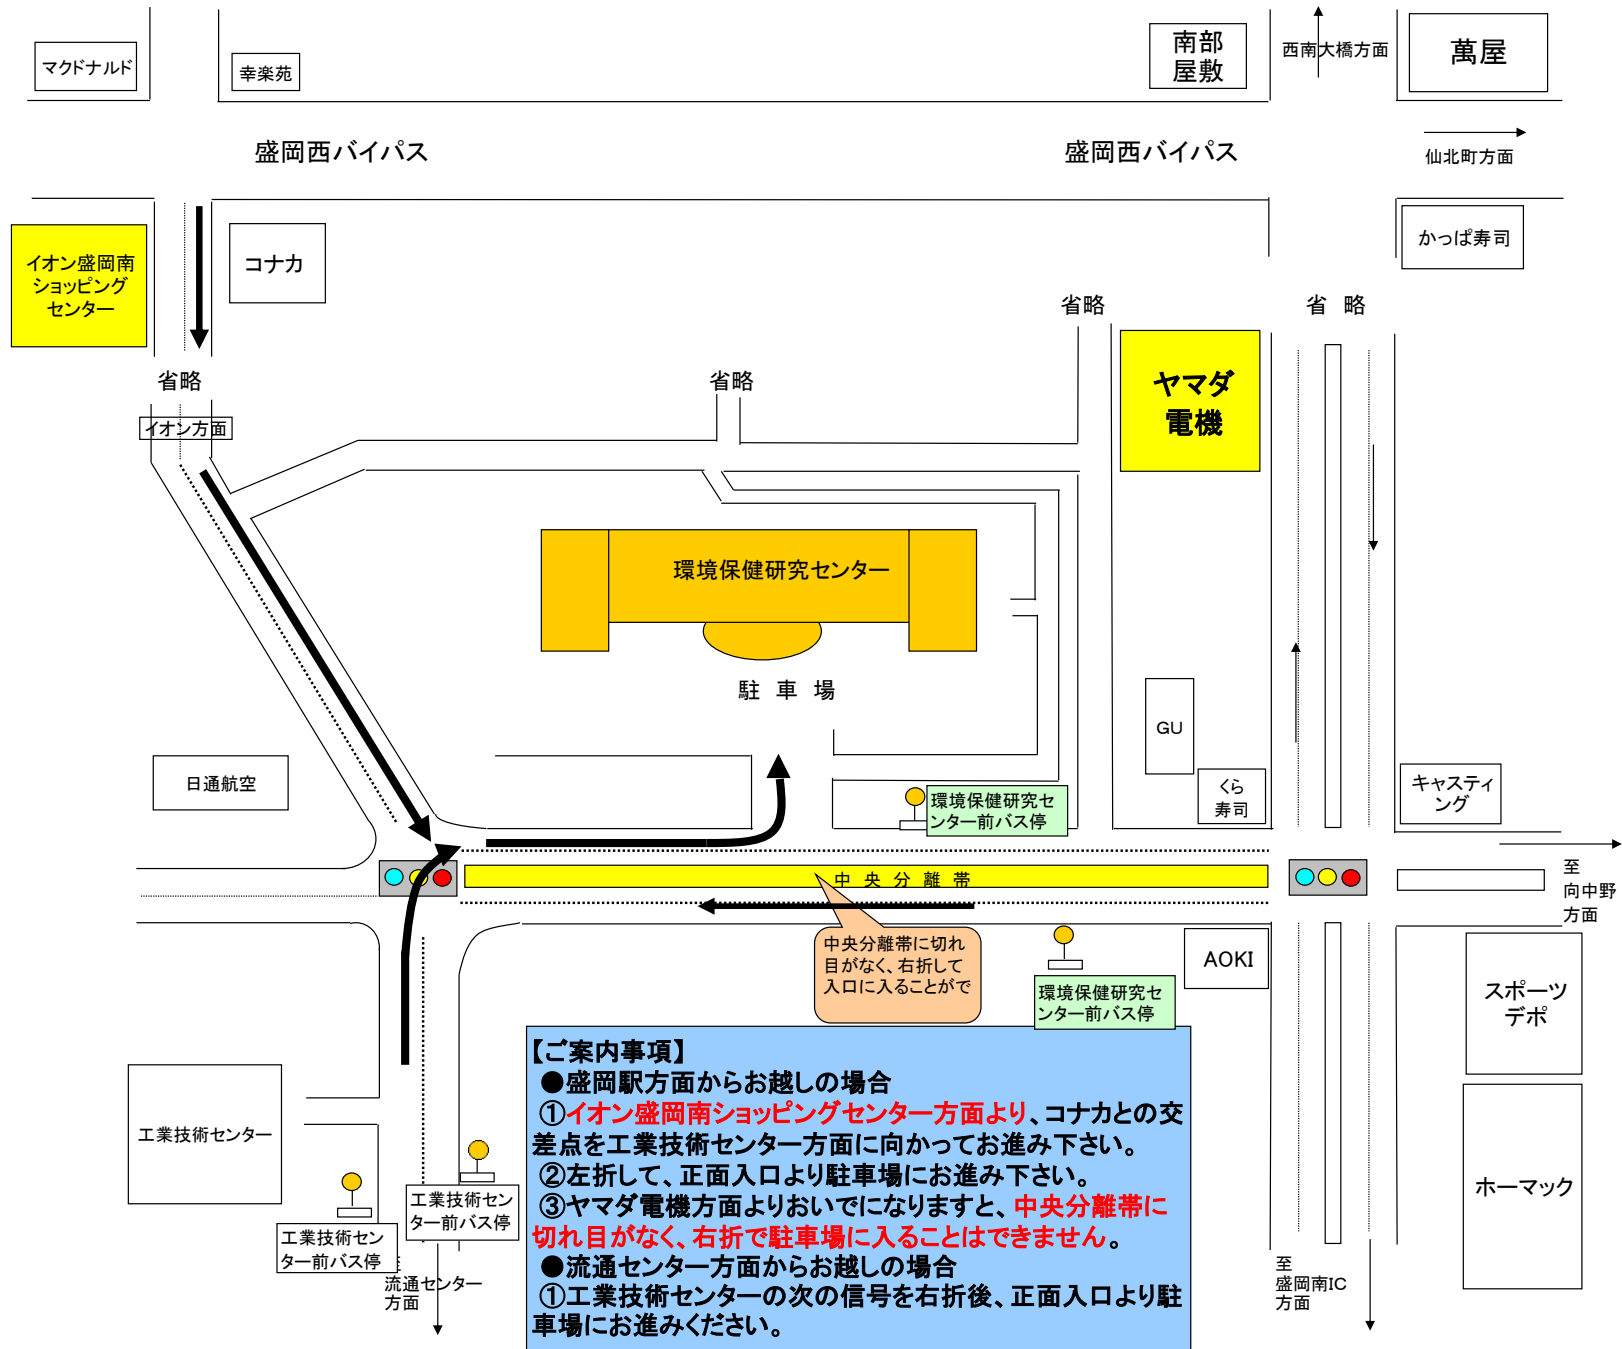

環境保健研究センター駐車場への案内地図

【ご案内事項】

- 盛岡駅方面からお越しの場合
 - ①イオン盛岡南ショッピングセンター方面より、コナカとの交差点を工業技術センター方面に向かってお進み下さい。
 - ②左折して、正面入口より駐車場にお進み下さい。
 - ③ヤマダ電機方面よりおいでになりますと、中央分離帯に切れ目がなく、右折で駐車場に入ることができません。
- 流通センター方面からお越しの場合
 - ①工業技術センターの次の信号を右折後、正面入口より駐車場にお進みください。