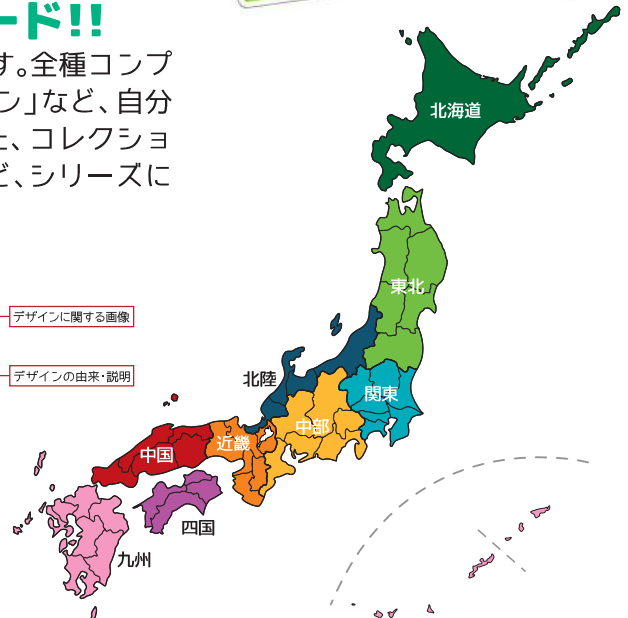

マンホールカード

第10弾!

デザイン性あふれるマンホール蓋を
コレクションできる『マンホールカード』に
この夏、新しい仲間たちが加わります。

これまで
第1弾～第9弾
478種 407自治体

第10弾 NEW
2019年8月7日導入
61種 61自治体

シリーズ累計
539種 455自治体

日本のマンホール蓋は世界に誇れる文化物! 奥深い『楽しさ』を1枚に詰め込みました!

日本のマンホール蓋は全国各地デザインが違うご当地モノなのです。その土地に縁のある各所、名物品、スポーツ、キャラクター等が描かれています。まさに日本人の繊細さや丁寧さが生み出した路上の文化物! そのユニークさや美しさに惹かれて訪ね歩くファンが急増する中、ついに世界に誇れる『マンホールカード』がここに誕生!!

集めて『楽しい』コレクションカード!!

「マンホールカード」は集める楽しさを大切にしています。全種コンプリートだけでなく、「地域」「都道府県」「市町村」「デザイン」など、自分の好きな集め方を楽しめるように設計しています。また、コレクションする上で欠かせない「材質」「寸法」「彩色」「文章」など、シリーズにおける統一感も大切にしています。

表面はマンホール蓋の写真と設置されている座標軸、ピクトグラムが入ります。

裏面にはデザインの由来やモチーフ、下水道についての情報等を記載します。

カードベースの色を日本を北海道、東北、関東、北陸、中部、近畿、中国、四国、九州の9つの地域で色分けしています。

「マンホールカード」は 無料でGETできます!

「マンホールカード」は、下水道関連施設や観光案内所等で無料配布されています。各カードの詳しい配布場所は、GKPのホームページにてご確認ください。

GKP 下水道広報プラットフォーム

配布場所は で検索

マンホールカード 第10弾

北海道

東北

北海道 北見市

北海道 赤平市

北海道 名寄市

北海道 当別町