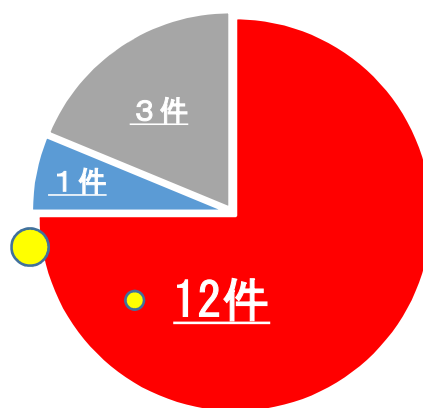

事業体の皆さん 岩手県伐木技術指導員と一緒に 安全対策の見直しを行いませんか？

県内で発生した林業労働災害
(死亡災害)の**7割**が
伐木作業中に起きています

県内で発生した林業労働災害
(死亡災害)の作業種別内訳
令和元年～令和6年の累計値

■ 伐木作業 ■ 造材作業 ■ 集材作業 ■ その他

県で養成した、**高度な技術と優れた指導力を持つ「岩手県伐木技術指導員」**による、**伐木作業中の労働災害を未然に防止する取組を進めています！**