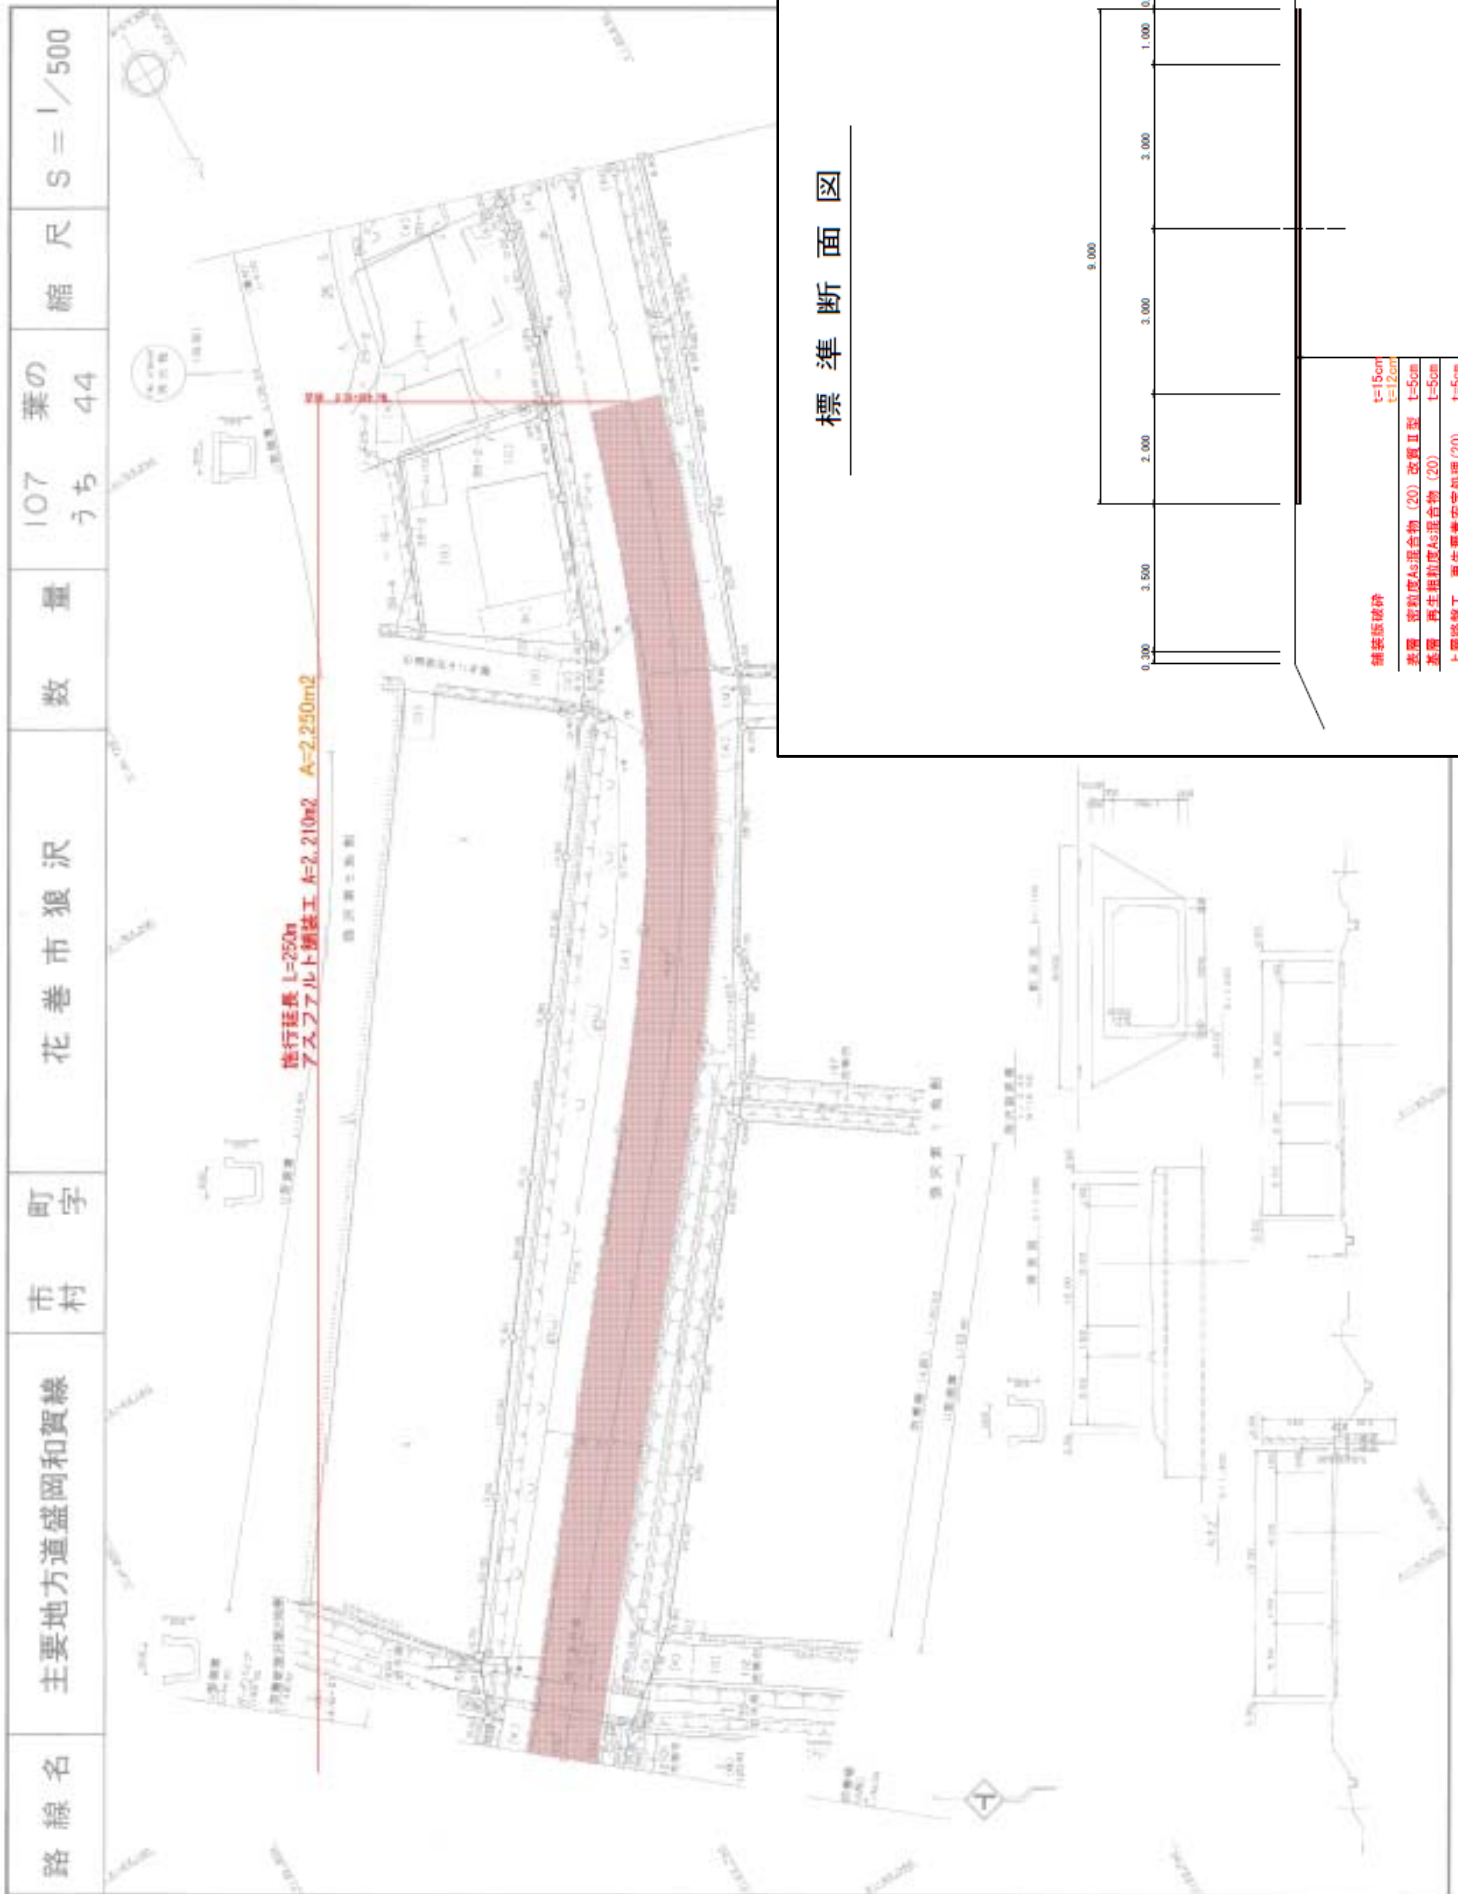

主要地方道盛岡和賀線狼沢地区舗装補修工事 位置図

標準断面図