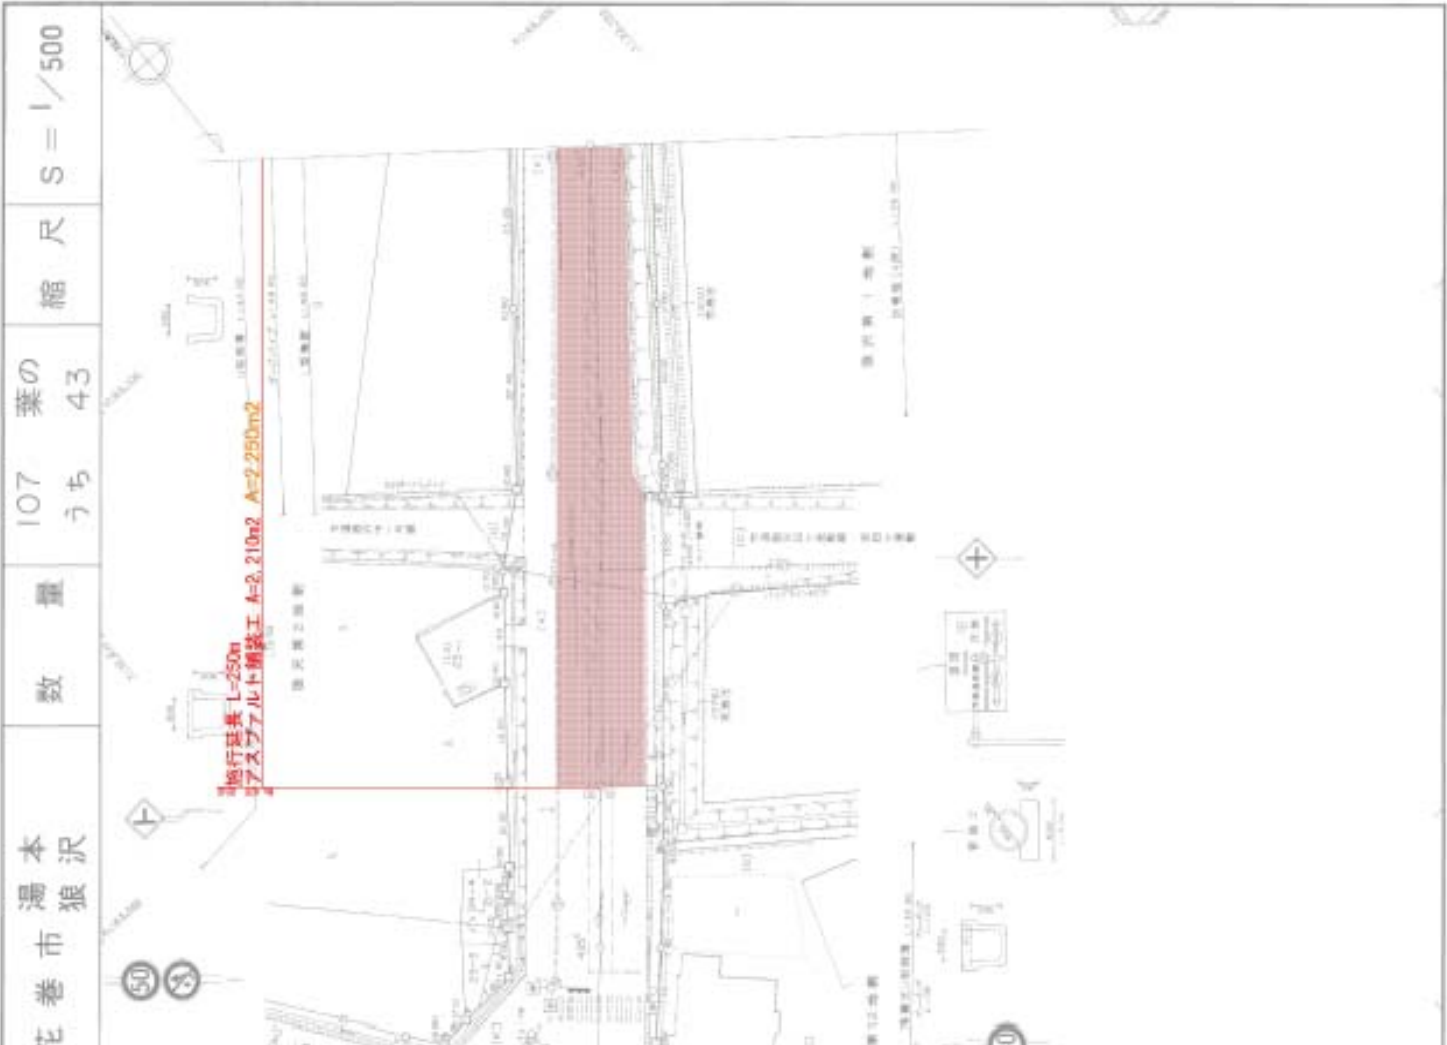

主要地方道盛岡和賀線狼沢地区舗装補修工事 位置図

標準断面図