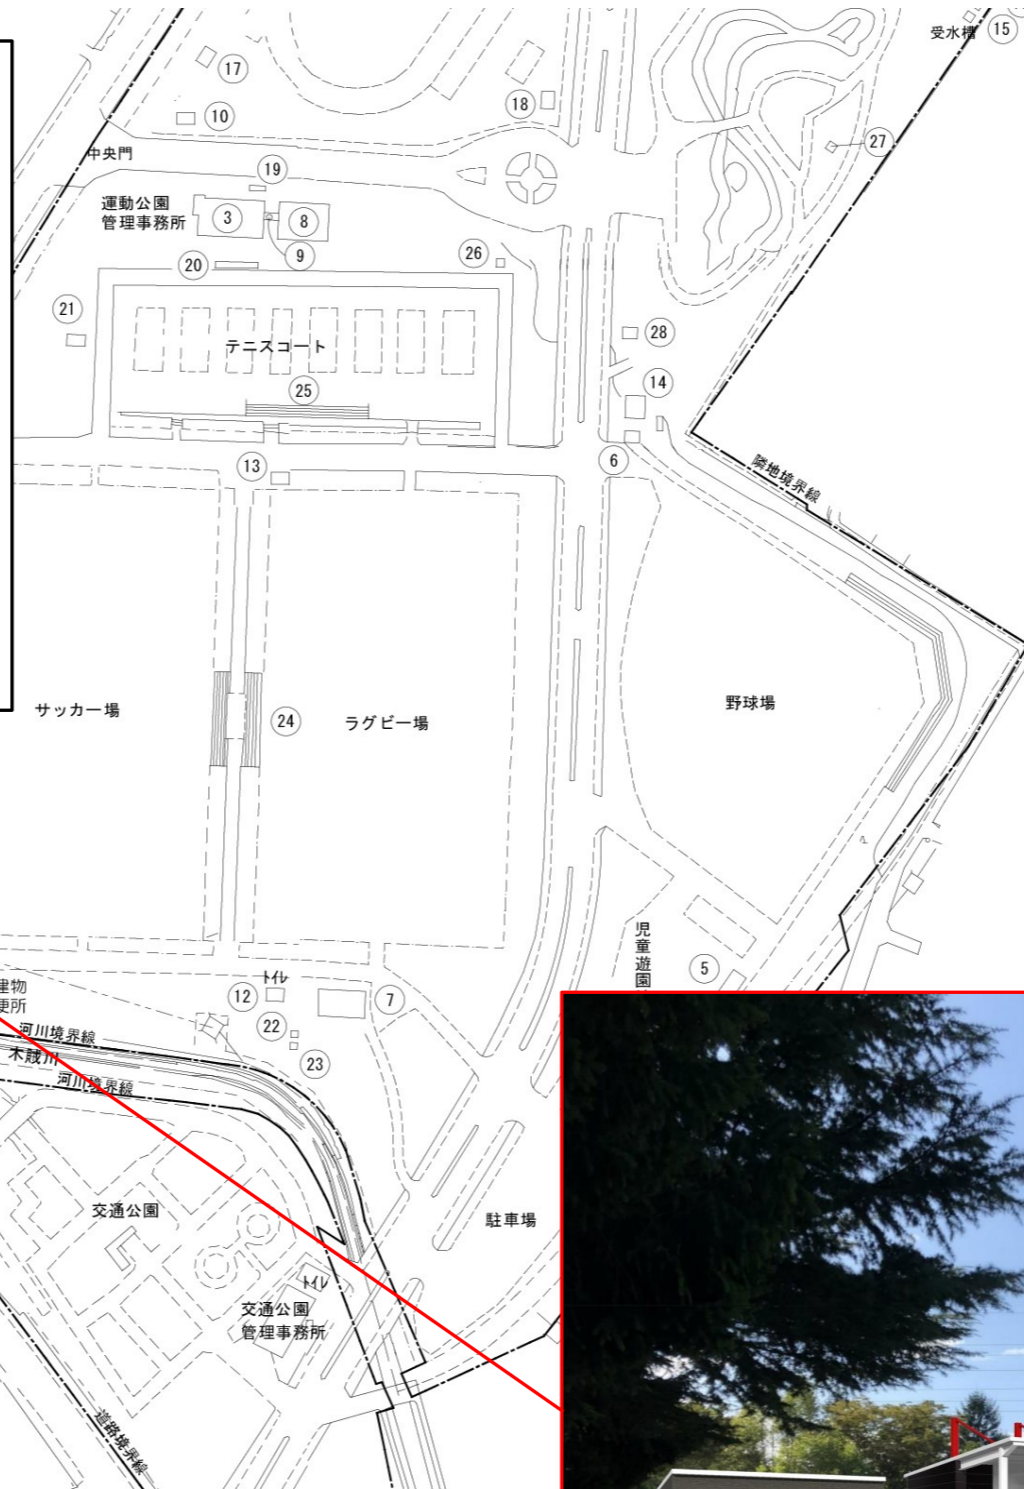

## スピードクライミング第3回コンバインドジャパンカップの開催について

### 【大会概要】

- 1 日程  
令和2年5月16日(土)、17日(日)
- 2 会場  
岩手県営運動公園登はん競技場
- 3 主催  
公益社団法人日本山岳・スポーツクライミング協会
- 4 競技種目  
コンバインド(スピード、ボルダリング、リードの3種複合)
- 5 参加予定人数  
選手：男子20名、女子20名  
来場者数：2,000人程度
- 6 その他  
県営運動公園内に県が現在整備中である屋内外ボルダリング競技施設の完成記念大会と位置付け、完成式典と合わせて開催予定