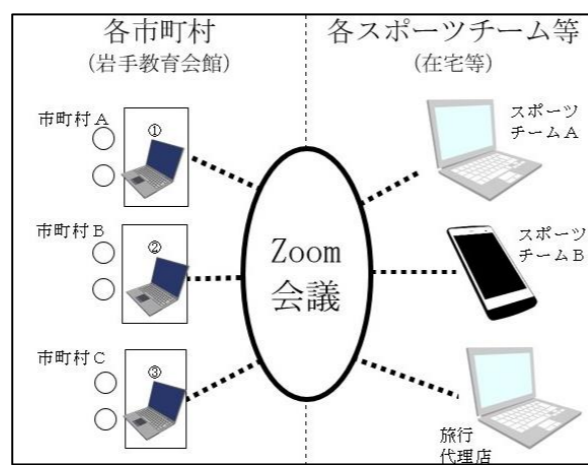

スポーツ関連の新型コロナウイルス感染症対策等について

1 新型コロナウイルス感染症対策実践例

(1) 第73回岩手県民体育大会スケート（スピード）競技等大会ライブ配信

期日 令和2年12月12日（土）、13日（日）
 会場 岩手県営スケート場
 対策 大会会場に設置したビデオカメラで撮影された映像を、ネット回線に接続した機材に取り込み、映像に字幕等で大会情報を付加して配信。
 今後も同様の取組を継続して実施予定。

(2) いわて合宿相談会

	第1回	第2回
期日	令和2年11月13日（金）～14日（土）	令和3年2月9日（火）～10日（水）
会場	仙都会館（宮城県仙台市）	オンライン開催
対策	受付時に検温を実施。 相談会中は、入替時にアルコール消毒を実施し、30分に1回換気も実施。 相談会中の飛沫によるウイルス感染対策として、相談席は相手席と1メートル離し、かつ透明パーテーションで区切る。	参加者同士の接触を極力避けるとともに、長距離移動時の感染も防ぐため、会場に参集した各市町村と、各自の拠点にいる各スポーツチーム及び旅行代理店をオンライン会議システムZoomでつなぎ、相談会を開催。

施設名	トレーニングルームの面積	人数制限
県営武道館	69.88㎡	6人
県営野球場	144.00㎡	12人
県営屋内プール	124.21㎡	10人

- 指定管理者から利用者に対して、三つの密を避け適切な距離を保った運動を行うことや、体調が良くない方の利用を控えていただくなど、御理解と協力をお願いしてきたところ。

(2) 大会、イベント等開催における注意事項

- 【感染拡大の状況に応じ、国の基準に基づき制限を実施】
- 現在の取組
 - 指定管理者又は主催者に対して、プロスポーツ等の全国的な移動を伴うスポーツイベント又は参加者が1,000人を超えるようなスポーツイベントの開催を予定する場合、開催要件等について、県に事前相談することとしているもの。
 - スポーツイベントについては、必要な感染防止策が担保される場合、収容率及び人数上限を当面令和3年2月末まで、緩和。
 - 新型コロナウイルス感染症拡大防止のため、LINE公式アカウント「もしサポ岩手」の施設登録を行うとともに、利用者に登録を促しているもの。