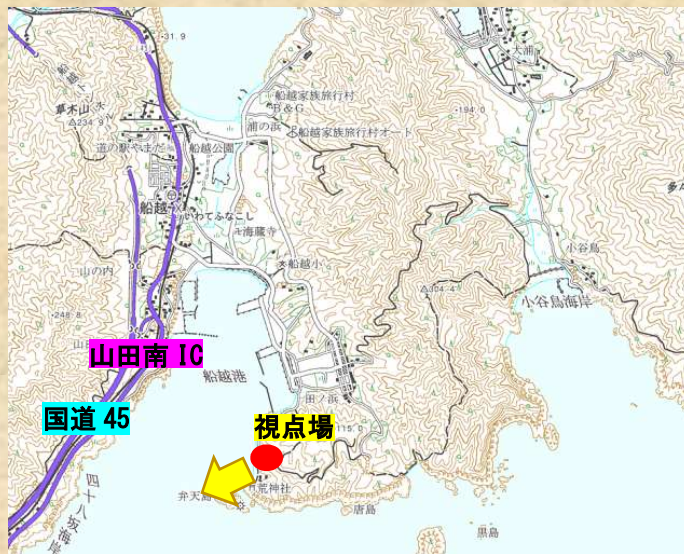

景 [ いわたの残したい ] 観  
Iwate Landscape

荒神海水浴場から見る海の景観

いわてデジタルマップで見る📍

[https://www.sonicweb-asp.jp/iwate/map?theme=th\\_71#pos=141.9816147%2C39.41155960000001&scale=1875](https://www.sonicweb-asp.jp/iwate/map?theme=th_71#pos=141.9816147%2C39.41155960000001&scale=1875)

■ 視点場

山田町船越 荒神海水浴場

■ 視対象

荒神海水浴場から見る海

■ 選んだ理由

県内の綺麗な海水浴場の一つで、この景観を見に足を運んでいたの。