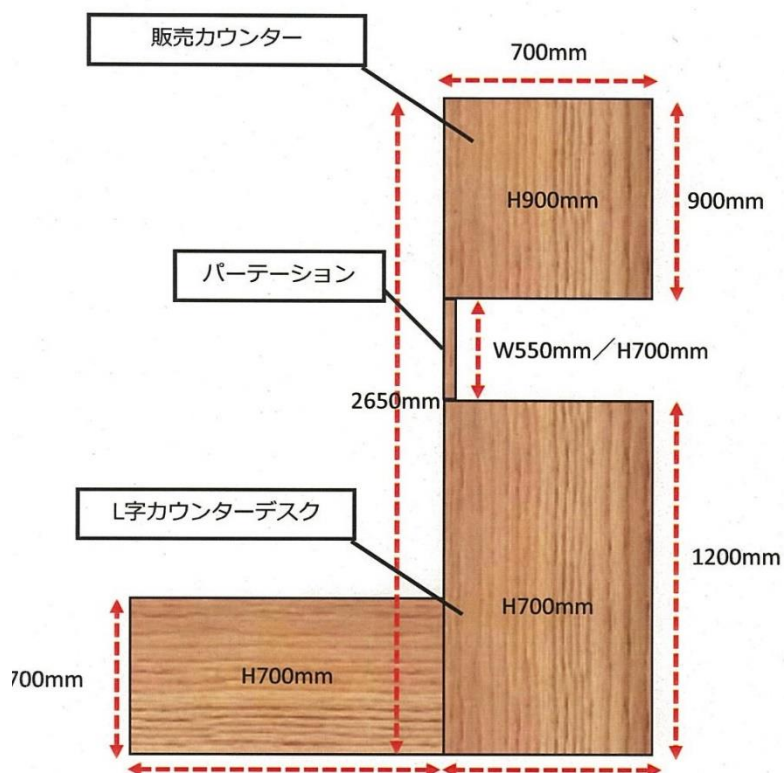

(1) 県民プラザの木質化

現在のヒューマンギャラリー→

【展示パネル、展示台①、専用バナー制作イメージ】

展示パネル①

展示パネル②

展示台①

専用バナー

【展示パネル、展示台、専用バナーイメージ】

【L字カウンターデスク、販売カウンター、パーテーション制作イメージ】

■L字カウンターデスク、販売カウンター、パーテーション イメージ①

■L字カウンターデスクイメージ

■パーテーションイメージ

■L字カウンターデスク、販売カウンター、パーテーション イメージ②

- L字カウンターデスク仕様
 - ・全面、側目の足元を隠せること
 - ・内側に棚受け設置し、備品等の収納が可能なこと
- 販売カウンター
 - ・内側下段に鍵付き扉を設置し現金等を保管できること
 - ・中段、上は棚受けを設置し備品等を設置できること。