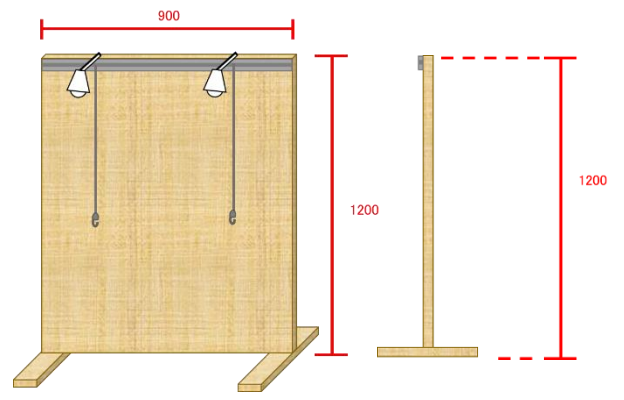

(1) 県民プラザの木質化

現在のヒューマンギャラリー→

【展示パネル、展示台①、専用バナー制作イメージ】

展示パネル①

展示パネル②

展示台①

専用バナー

【展示パネル、展示台、専用バナーイメージ】

【L字カウンターデスク、販売カウンター、パーテーション制作イメージ】

■L字カウンターデスク、販売カウンター、パーテーション イメージ①

■L字カウンターデスクイメージ

■パーテーションイメージ

■L字カウンターデスク、販売カウンター、パーテーション イメージ②

- L字カウンターデスク仕様
 - ・全面、側目の足元を隠せること
 - ・内側に棚受け設置し、備品等の収納が可能なこと
- 販売カウンター
 - ・内側下段に鍵付き扉を設置し現金等を保管できること
 - ・中段、上は棚受けを設置し備品等を設置できること。