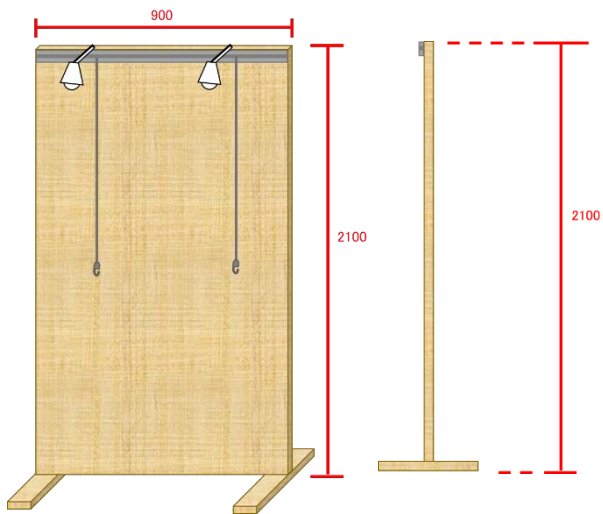

(1) 県民プラザの木質化

現在のヒューマンギャラリー→

【展示パネル、展示台①、専用バナー制作イメージ】

展示パネル①

展示パネル②

展示台①

専用バナー

【展示パネル、展示台、専用バナーイメージ】

【L字カウンターデスク、販売カウンター、パーテーション制作イメージ】

■L字カウンターデスク、販売カウンター、パーテーション イメージ①

■L字カウンターデスクイメージ

■パーテーションイメージ

■L字カウンターデスク、販売カウンター、パーテーション イメージ②

- L字カウンターデスク仕様
 - ・全面、側目の足元を隠せること
 - ・内側に棚受け設置し、備品等の収納が可能なこと
- 販売カウンター
 - ・内側下段に鍵付き扉を設置し現金等を保管できること
 - ・中段、上は棚受けを設置し備品等を設置できること。