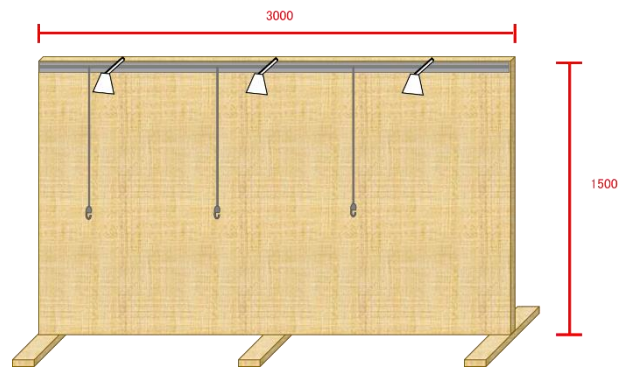

(1) 県民プラザの木質化

現在のヒューマンギャラリー→

【展示パネル、展示台①、専用バナー制作イメージ】

展示パネル①

展示パネル②

展示台①

専用バナー

【展示パネル、展示台、専用バナーイメージ】

【L字カウンターデスク、販売カウンター、パーテーション制作イメージ】

■L字カウンターデスク、販売カウンター、パーテーション イメージ①

■L字カウンターデスクイメージ

■パーテーションイメージ

■L字カウンターデスク、販売カウンター、パーテーション イメージ②

- L字カウンターデスク仕様
 - ・全面、側目の足元を隠せること
 - ・内側に棚受け設置し、備品等の収納が可能なこと
- 販売カウンター
 - ・内側下段に鍵付き扉を設置し現金等を保管できること
 - ・中段、上は棚受けを設置し備品等を設置できること。