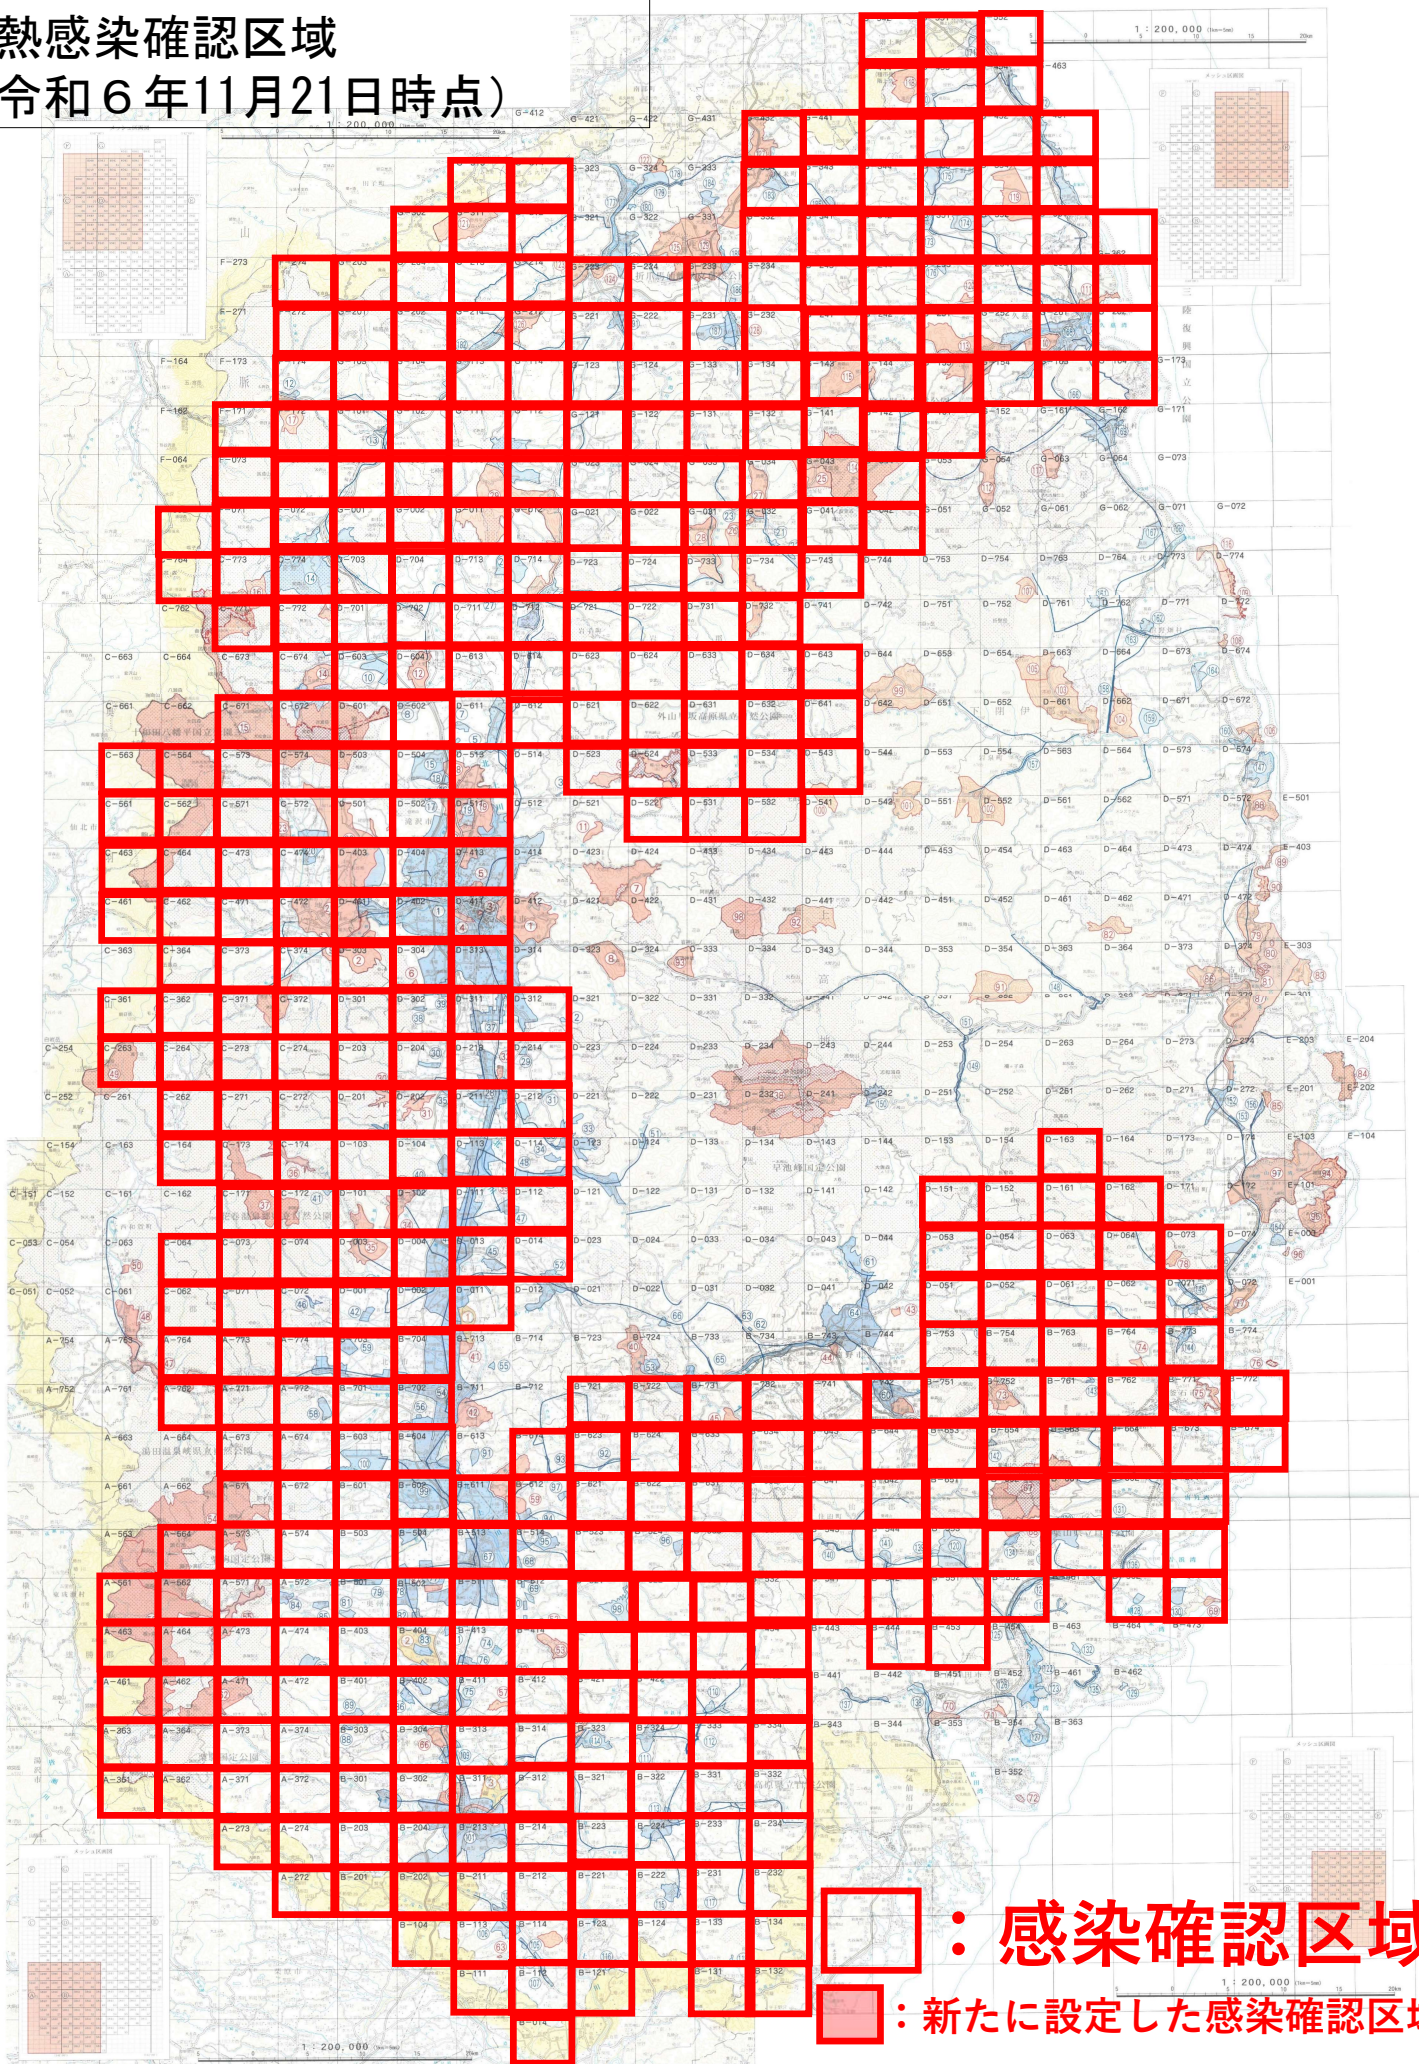

# 岩手県の野生イノシシにおける 豚熱感染確認区域 (令和6年11月21日時点)

**：** 感染確認区域  
**：** 新たに設定した感染確認区域