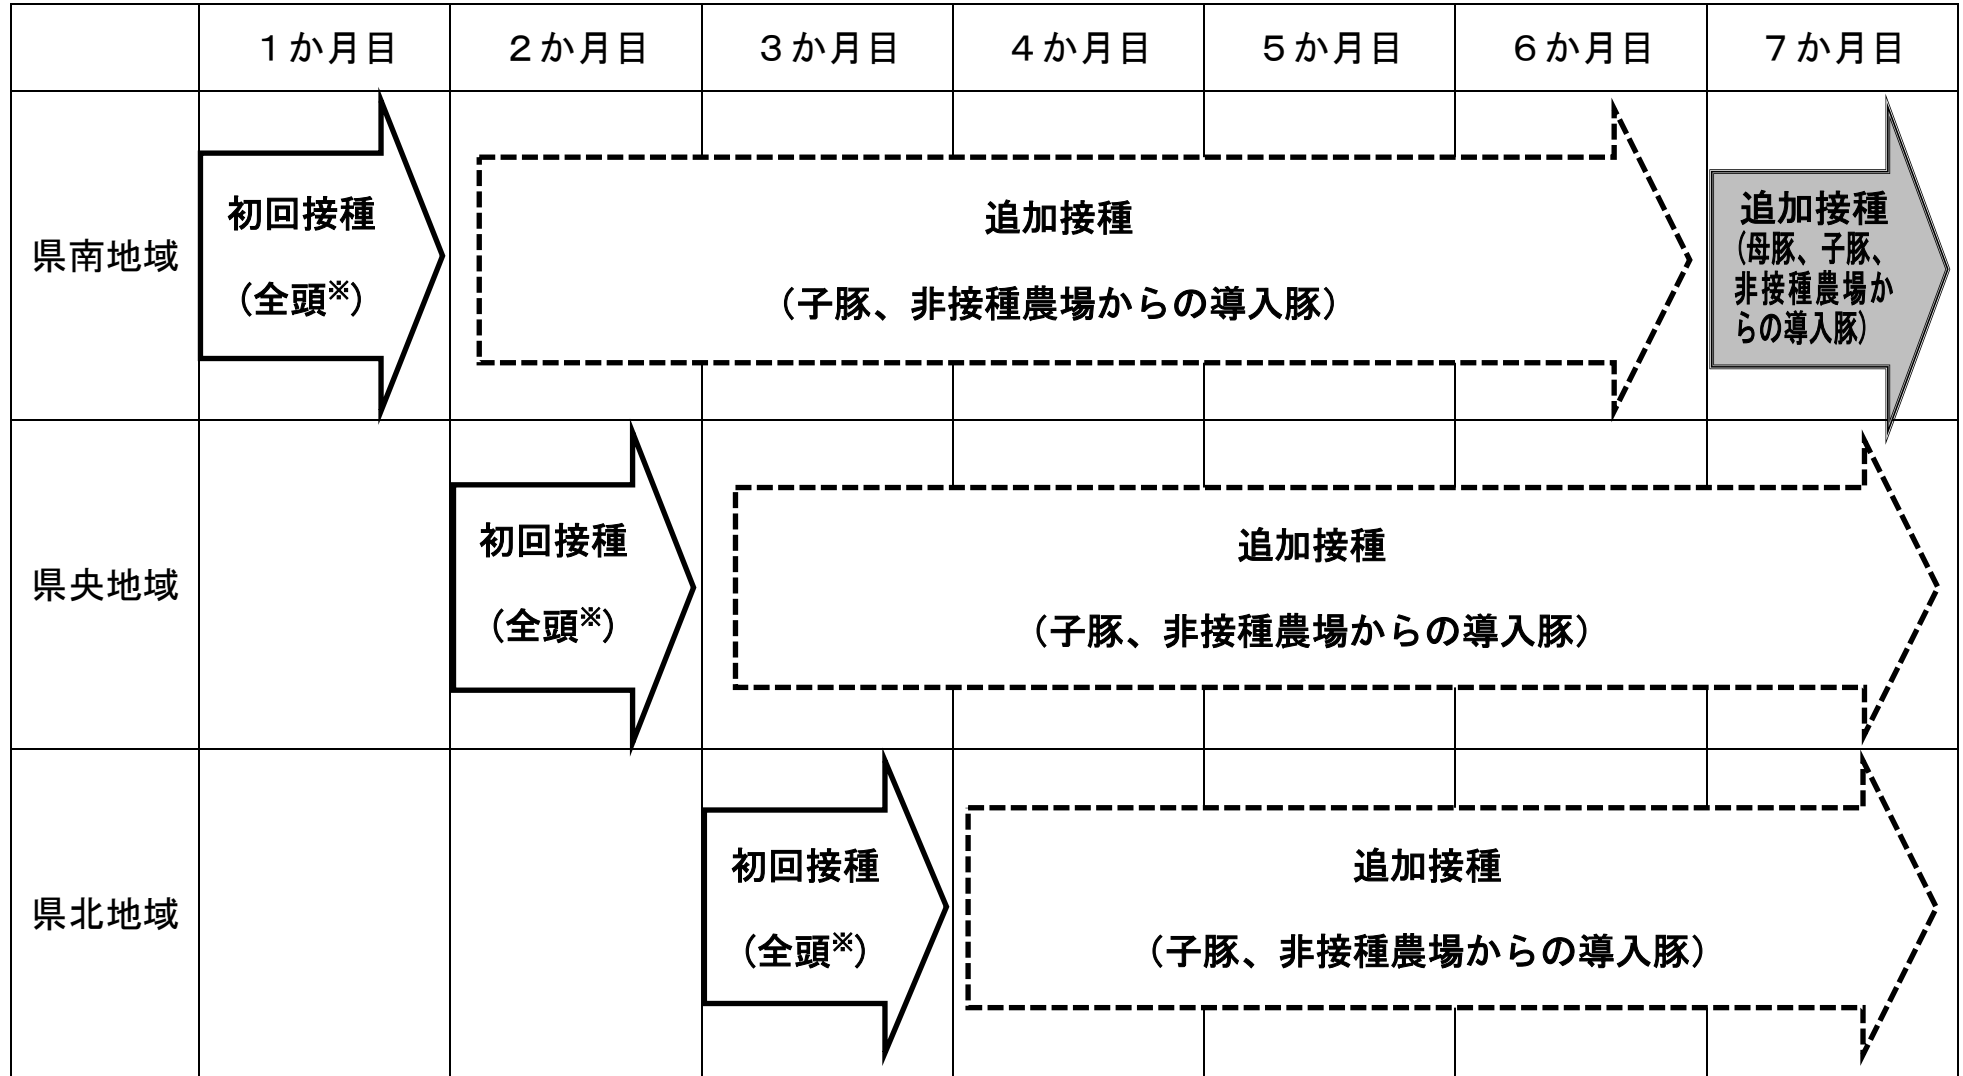

ワクチン接種の進め方

※ 20日以内にと畜場へ出荷する予定となっている豚を除く