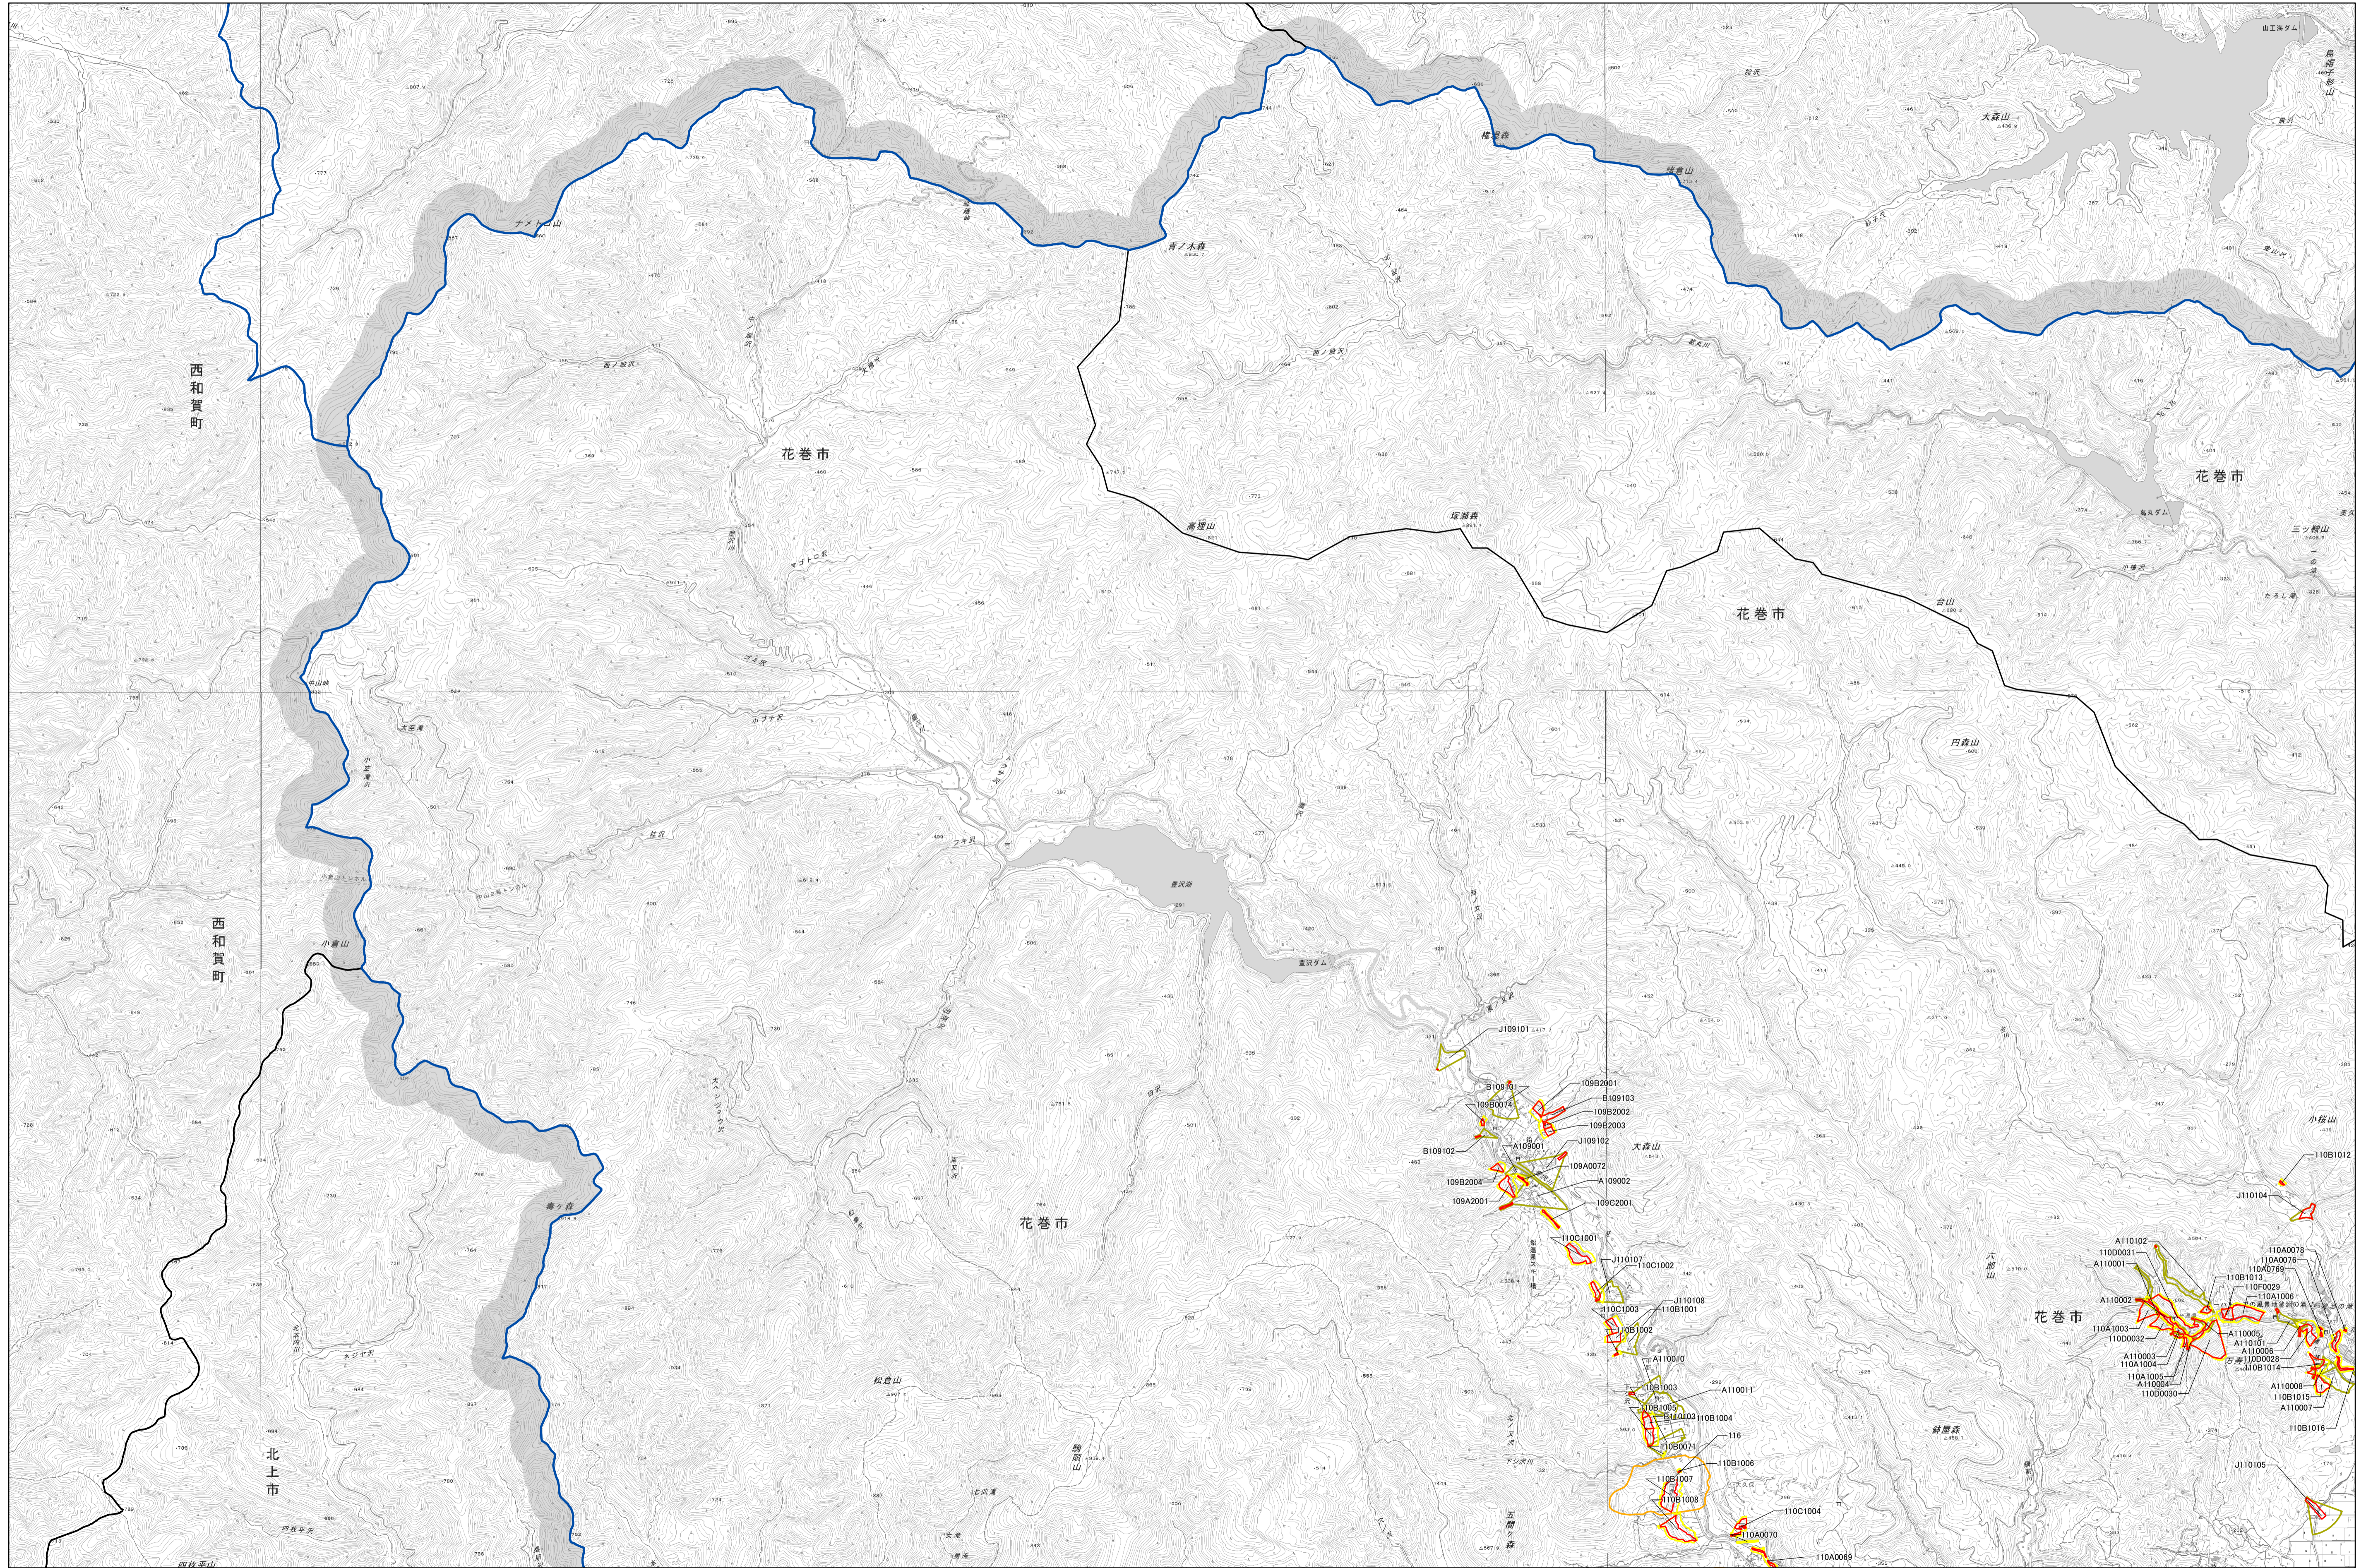

花巻市 土砂災害警戒区域等位置図 1 / 7

- 凡例**
- 急傾斜地の崩壊
 - 土砂災害特別警戒区域
 - 土砂災害警戒区域
 - 土石流
 - 土砂災害特別警戒区域
 - 土砂災害警戒区域
 - 地滑り
 - 土砂災害警戒区域
 - 市町村界
 - 旧市町村界
 - 岩手県広域振興局所管

- 凡例
- 急傾斜地の崩壊
 - 土砂災害特別警戒区域 (Red outline)
 - 土砂災害警戒区域 (Yellow outline)
 - 土石流
 - 土砂災害特別警戒区域 (Red outline)
 - 土砂災害警戒区域 (Yellow outline)
 - 地滑り
 - 土砂災害警戒区域 (Orange outline)
 - 市町村界 (Black line)
 - 旧市町村界 (Grey line)
 - 岩手県広域振興局所管 (Blue line)