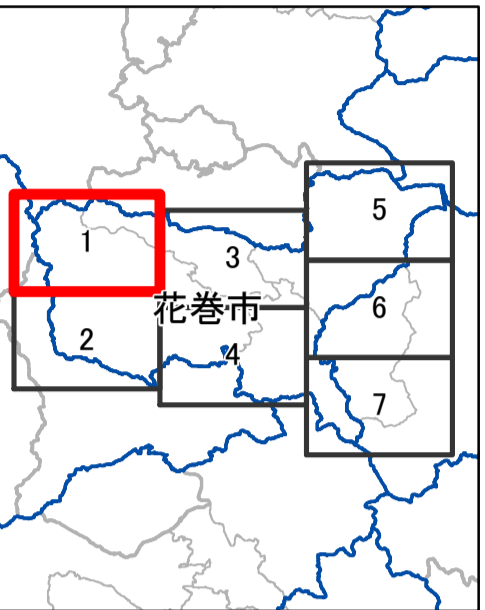

花巻市 土砂災害警戒区域等位置図 1 / 7

- 凡例**
- 急傾斜地の崩壊
 - 土砂災害特別警戒区域
 - 土砂災害警戒区域
 - 土石流
 - 土砂災害特別警戒区域
 - 土砂災害警戒区域
 - 地滑り
 - 土砂災害警戒区域
 - 市町村界
 - 旧市町村界
 - 岩手県広域振興局所管

- 凡例
- 急傾斜地の崩壊
 - 土砂災害特別警戒区域 (Red outline)
 - 土砂災害警戒区域 (Yellow outline)
 - 土石流
 - 土砂災害特別警戒区域 (Red outline)
 - 土砂災害警戒区域 (Yellow outline)
 - 地滑り
 - 土砂災害警戒区域 (Orange outline)
 - 市町村界 (Black line)
 - 旧市町村界 (Grey line)
 - 岩手県広域振興局所管 (Blue line)