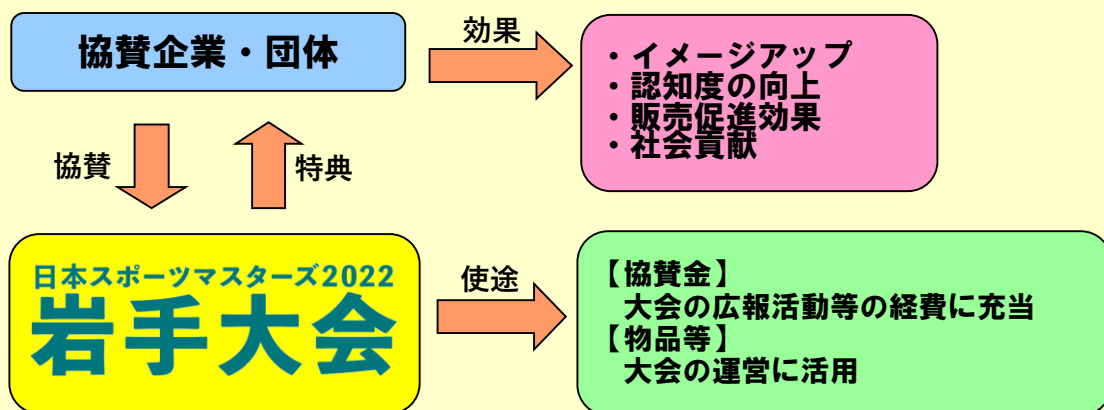

日本スポーツマスターズ2022

三 岩手大会 三

企業協賛制度のご案内

SPORTS MASTERS JAPAN

制度の概要

日本スポーツマスターズ 2022 岩手大会の成功に向け、企業・団体の皆様からの協賛金により大会の開催を支えていただき、協賛いただいた企業・団体の社会貢献活動、イメージといった認知度の向上や、販売促進などに資する制度です。