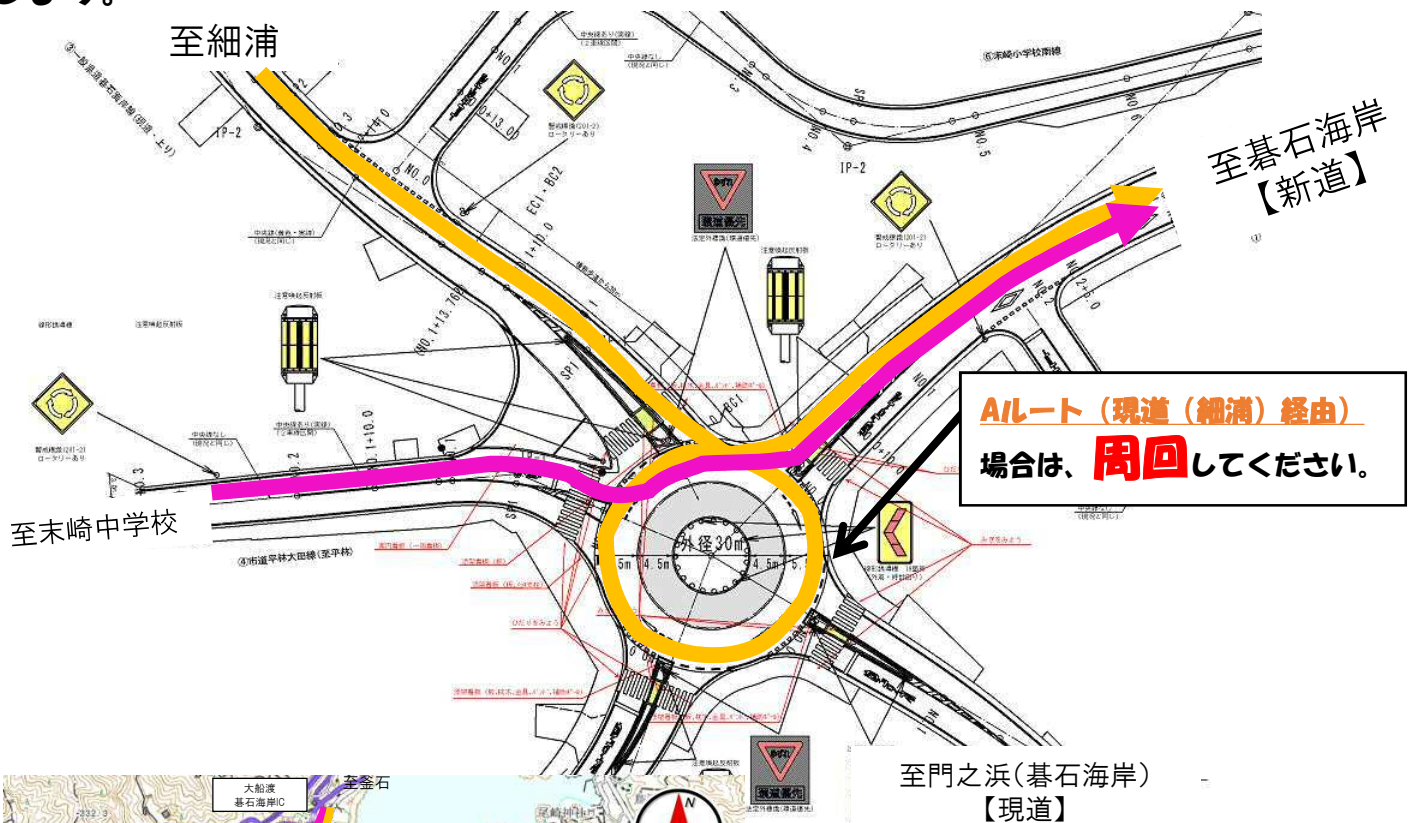

大型車（観光バス等）の運転手のみなさまへ

【県道275号】一般県道碁石海岸線 環状交差点（末崎小学校付近）の走行方法について

一般県道碁石海岸線（県道275号）の末崎小学校付近は、環状交差点（ラウンドアバウト）があり、Aルート（**細浦方面から新道の碁石海岸方面へ向かう**）大型車は、交差点間が近いため、**周回したうえで、目的の方向へ向かう**ようお願いいたします。

※大型車は、必要に応じて環状交差点内の**中心の縁石部（黄色の部分）**も使用して、走行ください。

問合せ先：岩手県沿岸広域振興局
大船渡土木センター道路整備課
TEL：0192-27-9932