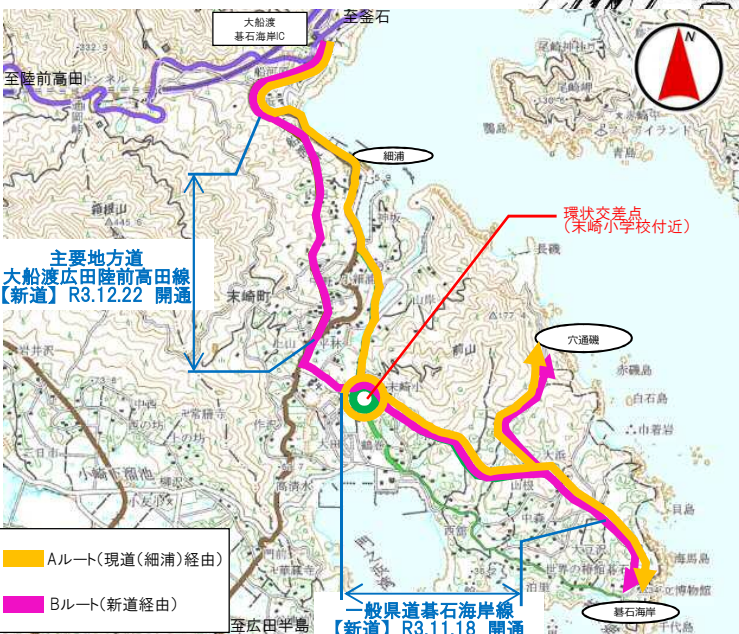

大型車（観光バス等）の運転手のみなさまへ

【県道275号】一般県道碁石海岸線 環状交差点（末崎小学校付近）の走行方法について

一般県道碁石海岸線（県道275号）の末崎小学校付近は、環状交差点（ラウンドアバウト）があり、Aルート（**細浦方面から新道の碁石海岸方面へ向かう**）大型車は、交差点間が近いため、**周回したうえで、目的の方向へ向かう**ようお願いいたします。

※大型車は、必要に応じて環状交差点内の**中心の縁石部（黄色の部分）**も使用して、走行ください。