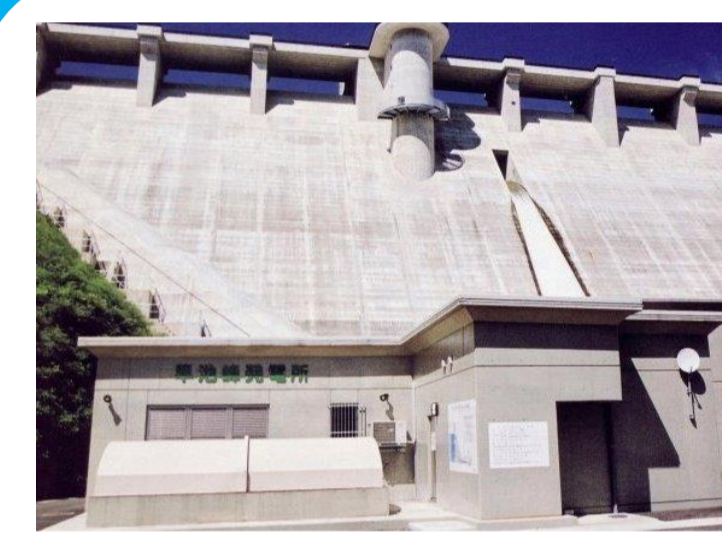

県営の発電所・工業用水道施設

⑧ 北ノ又発電所

⑨ 北ノ又第二発電所

⑪ 松川発電所

1 稲庭高原風力発電所

2 高森高原風力発電所

⑦ 滝発電所

⑬ 柏台発電所

⑭ 北ノ又第三発電所

⑫ 早池峰発電所

④ 仙人発電所

⑩ 入畑発電所

1 相去太陽光発電所

太陽光

※ 発電所の数字は運転開始順

⑯ 胆沢第三発電所