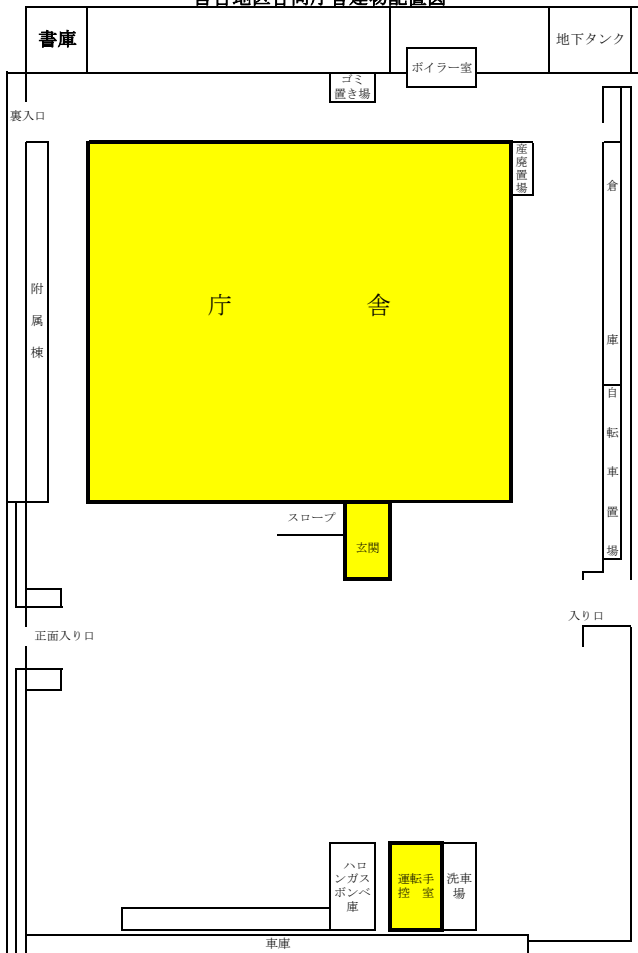

宮古地区合同庁舎建物配置図

庁舎内全階平面図