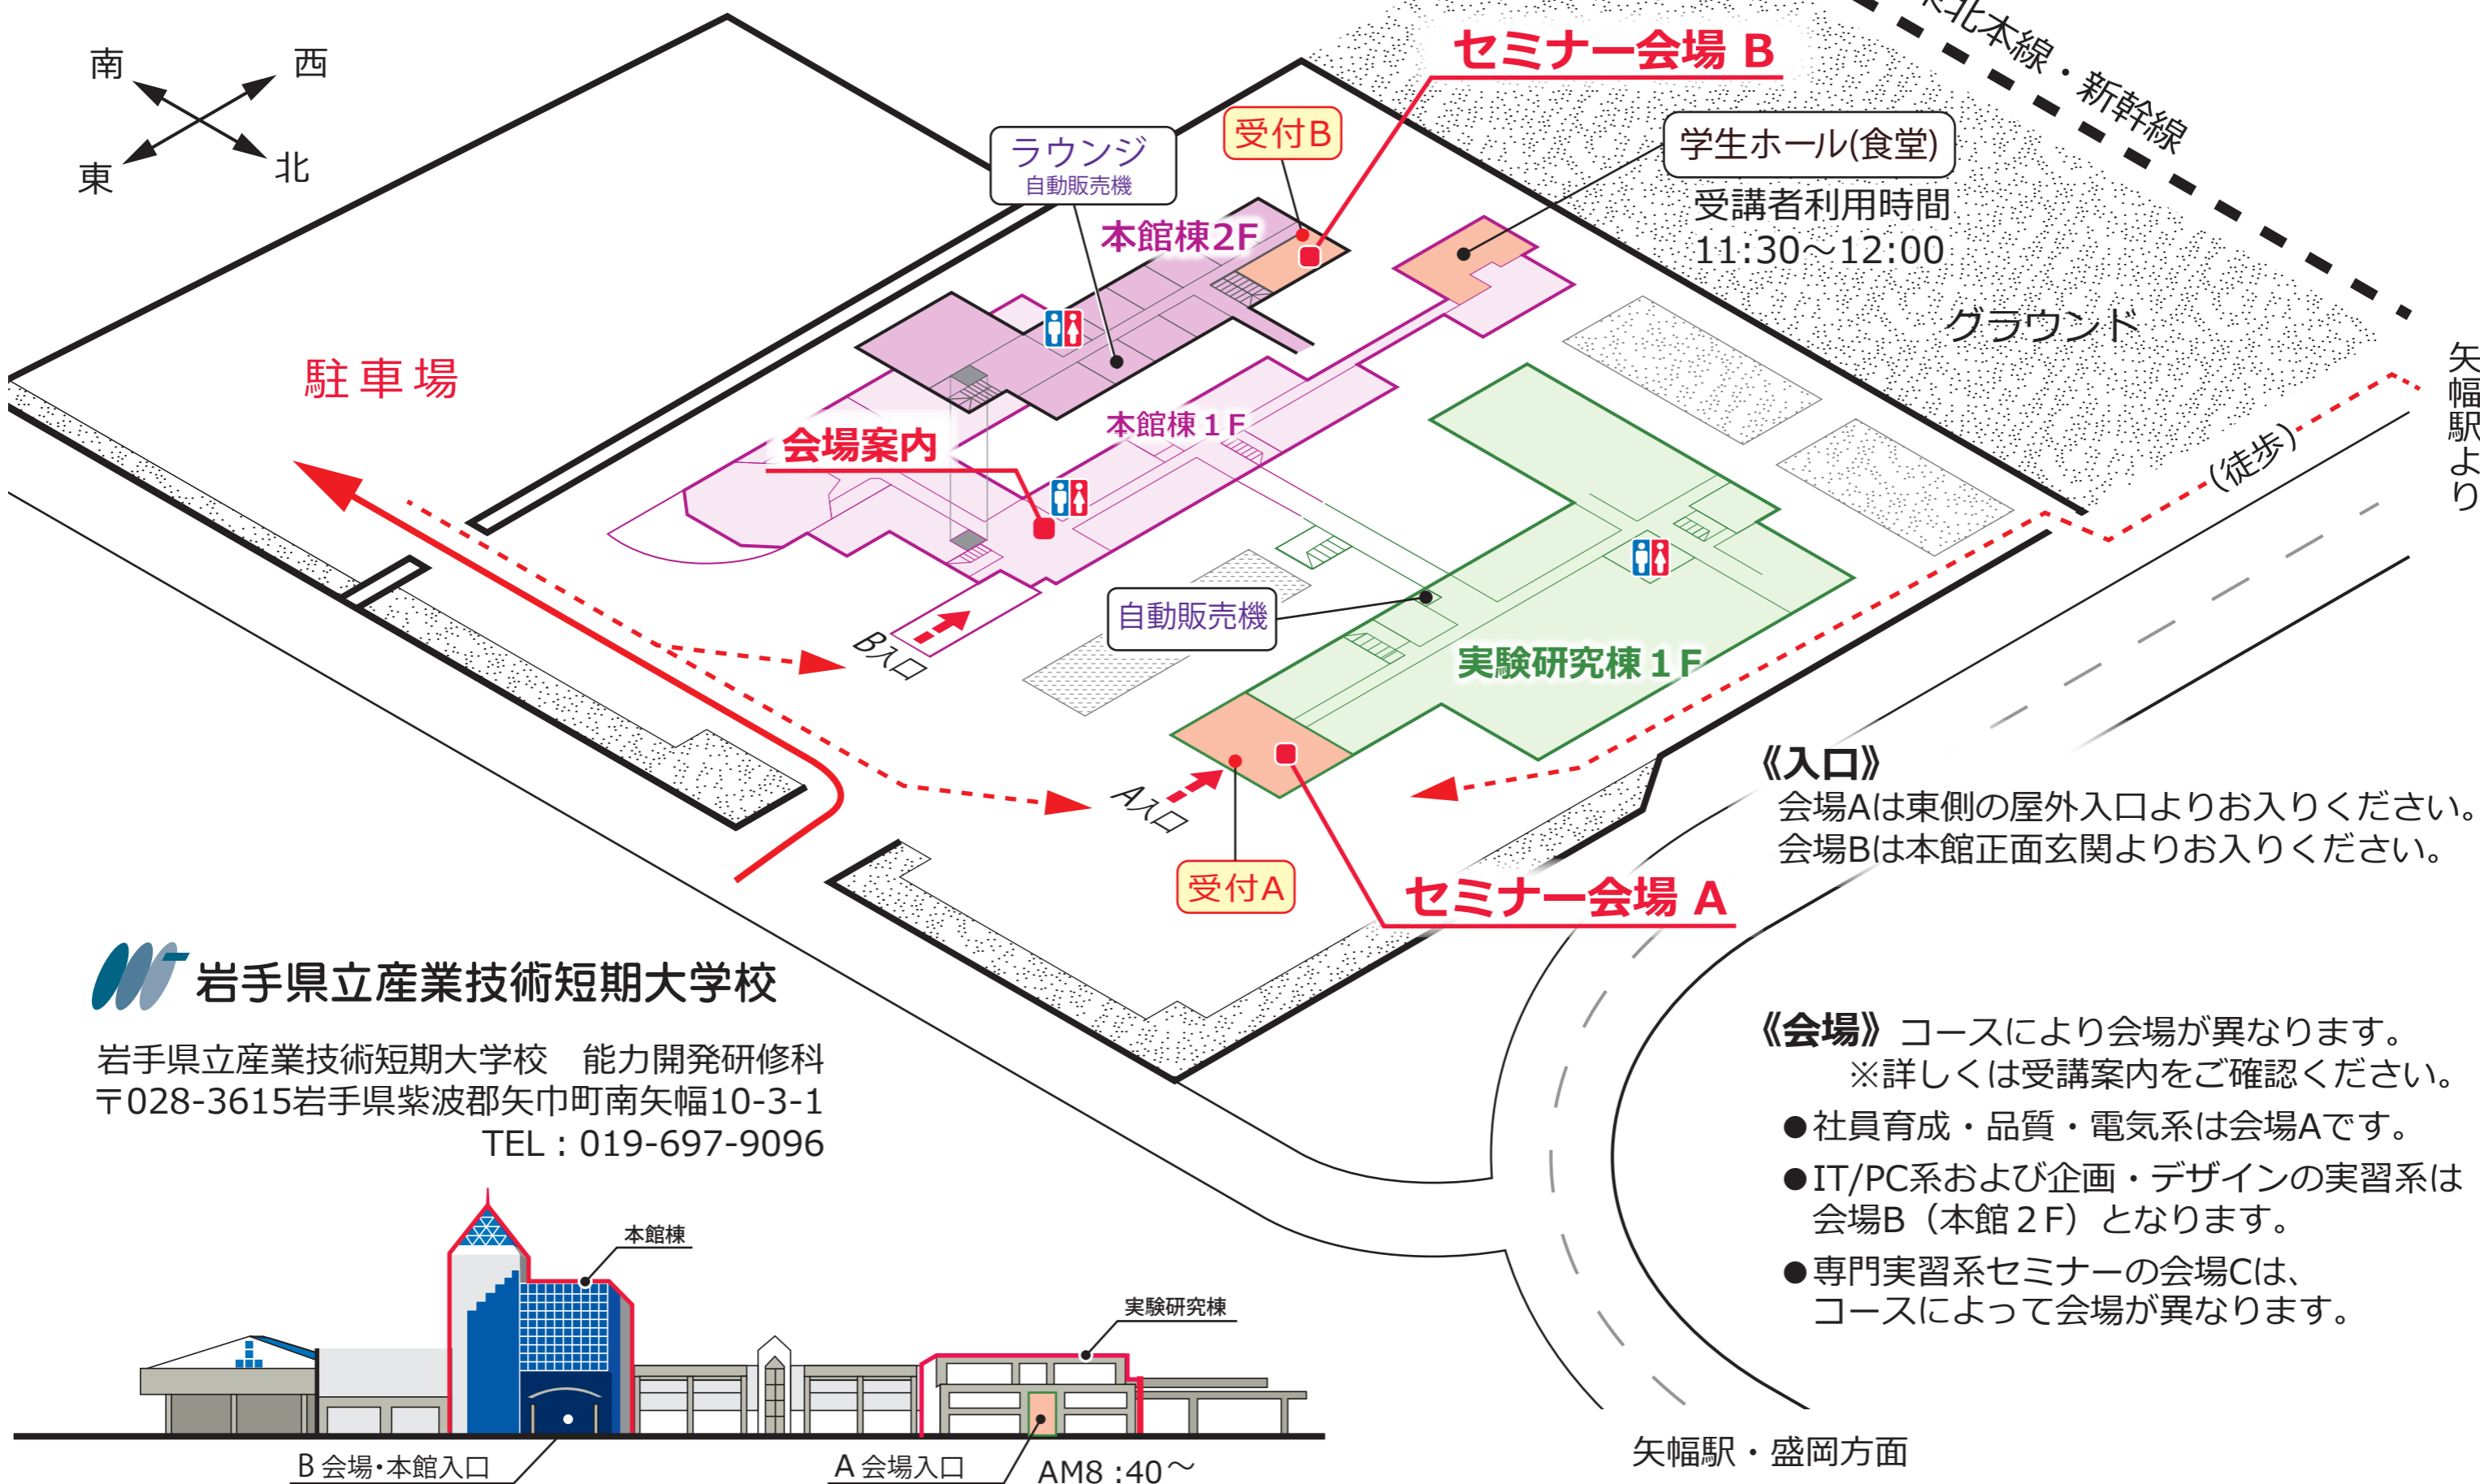

岩手県能力開発セミナー盛岡会場案内図

● 専門実習系のセミナー会場Cは、コースによって場所が異なります。
詳しくは受講案内をご確認ください。

岩手県立産業技術短期大学校

岩手県立産業技術短期大学校 能力開発研修科
〒028-3615 岩手県紫波郡矢巾町南矢幅10-3-1
TEL : 019-697-9096