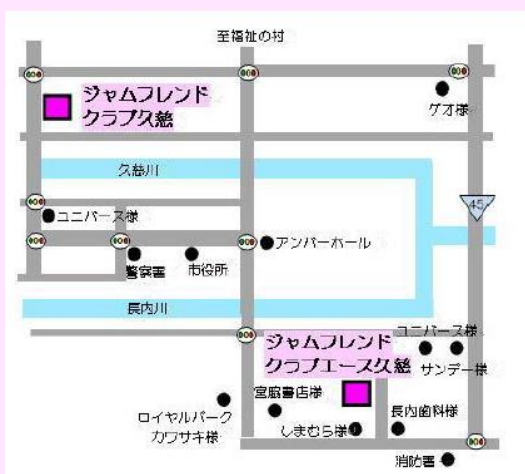

賞与 新規学卒者年1回3万～、その後は年2回（会社実績、及び評価による）

採用実績（久慈管内） 令和2年度卒：1名 令和1年度卒：1名 平成29年度卒：1名

採用実績校（久慈管内） 久慈工業高等学校 種市高等学校 久慈東高等学校 久慈高等学校長内校 大野高等学校

●職場見学に来てください！！詳しい説明と、ホール、寮もお見せしています。保護者の皆様も是非おいでください。

▲ジャムフレンドクラブ久慈

▲ジャムフレンドクラブエース久慈

【会社概要】

会社名 (株) 朝日
(株) ジャムフレンドエース久慈
所在地 岩手県久慈市田屋町 1-14-1
岩手県久慈市長内町 31-19-2
TEL 0194-52-3980 クラブ久慈
0194-53-2221 クラブエース久慈
HP <http://jam-fc.jp>
代表者 (株)朝日 代表取締役 朴鉄勇
設立 昭和57年
従業員数 約400名
事業所 久慈2店、青森8店、埼玉2店
事業内容 パチンコホールの運営