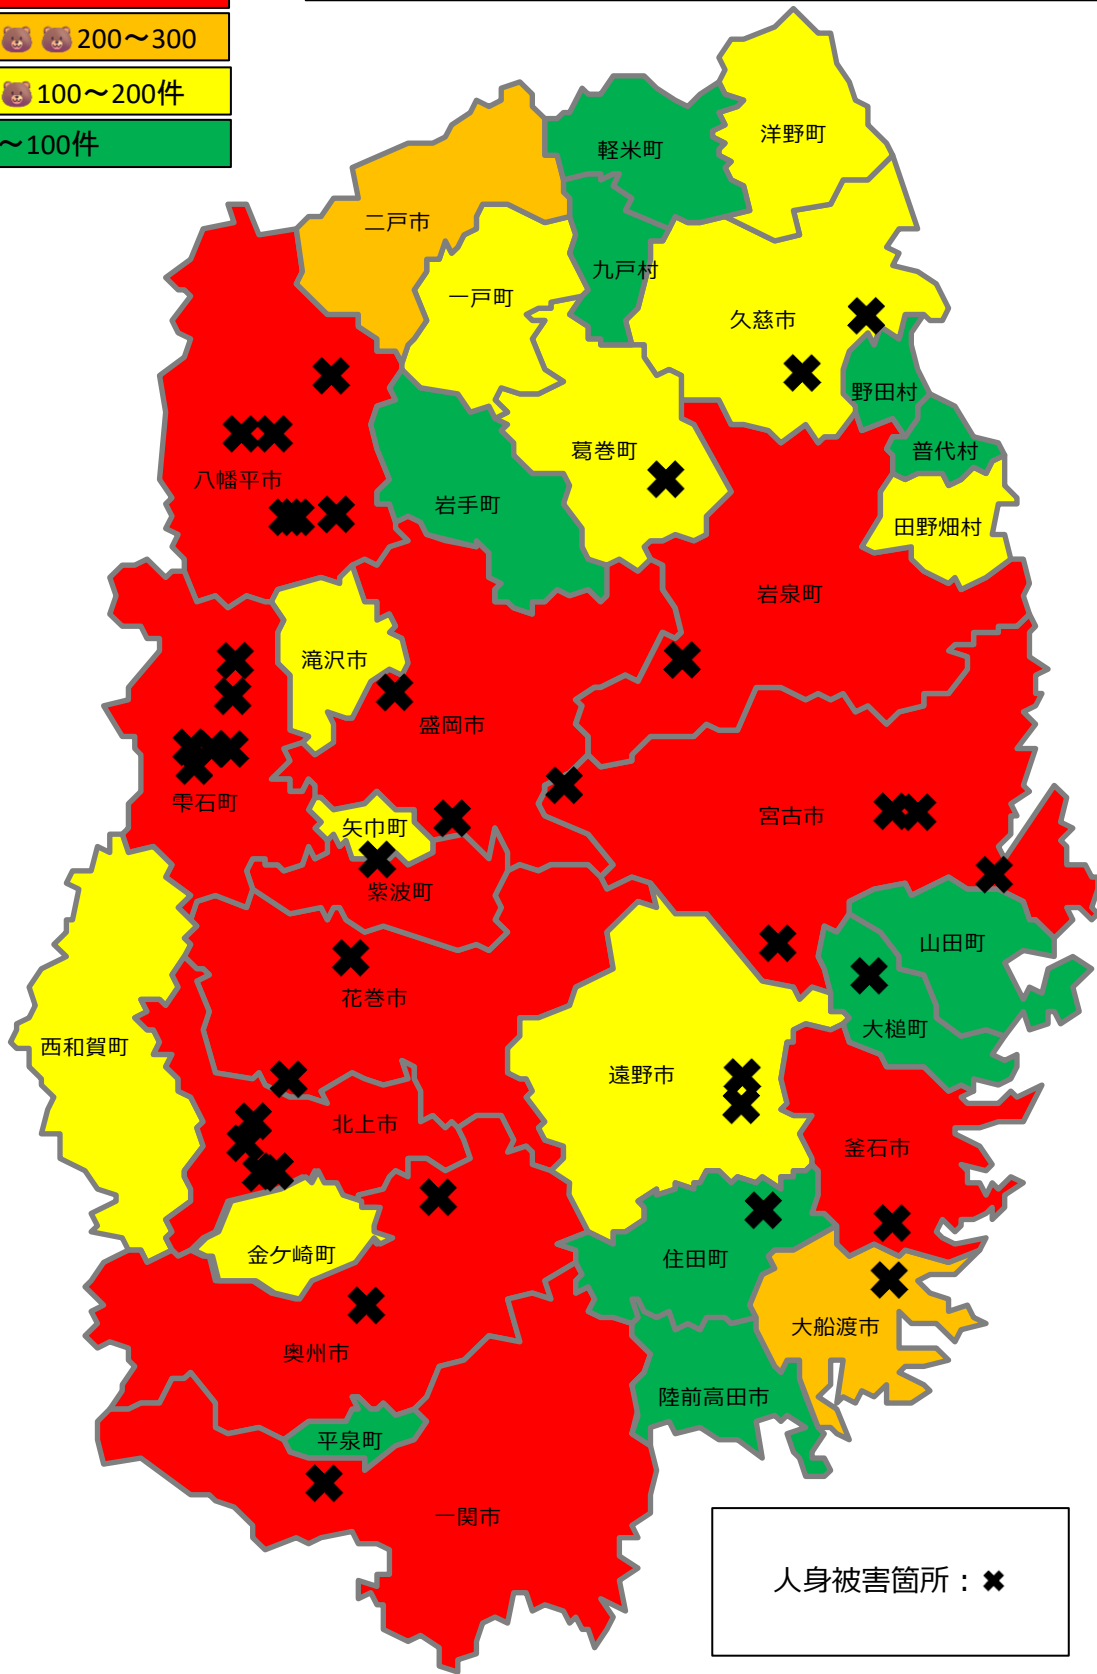

令和7年度ツキノワグマ出没・人身被害

人身被害箇所：✕