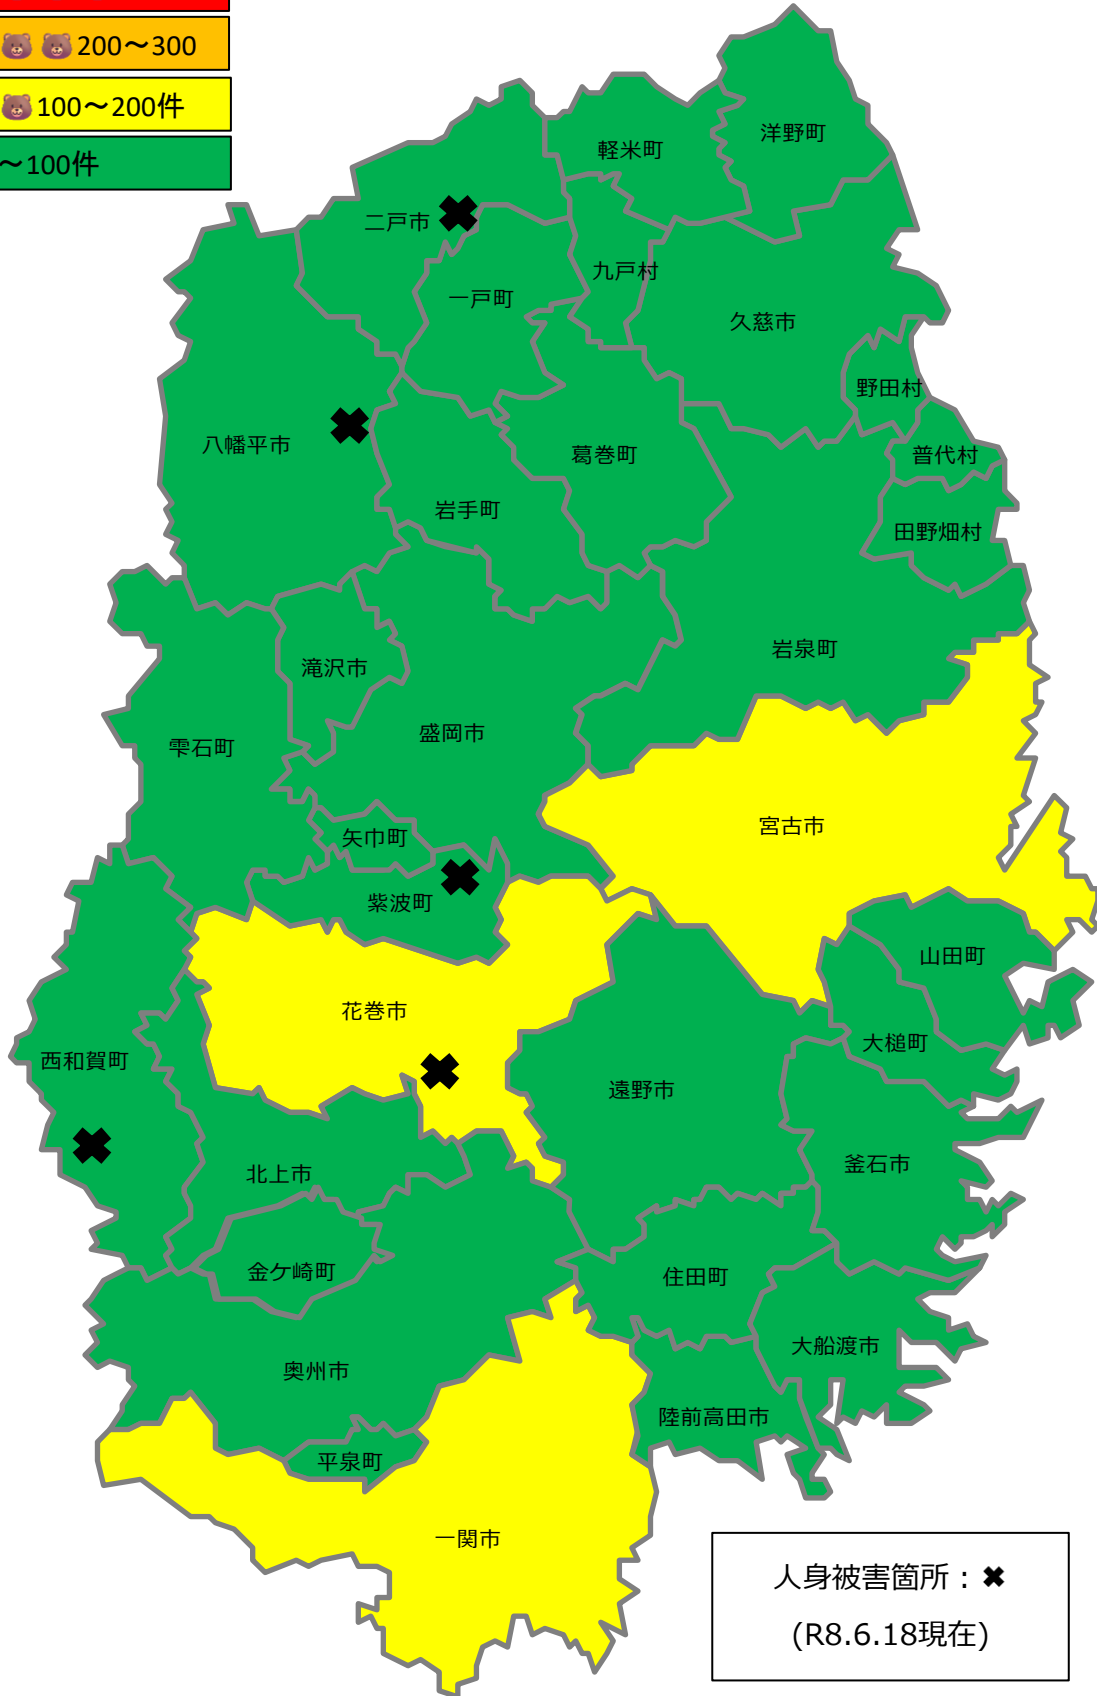

ツキノワグマ出没・人身被害状況

人身被害箇所：✕
(R8.6.18現在)