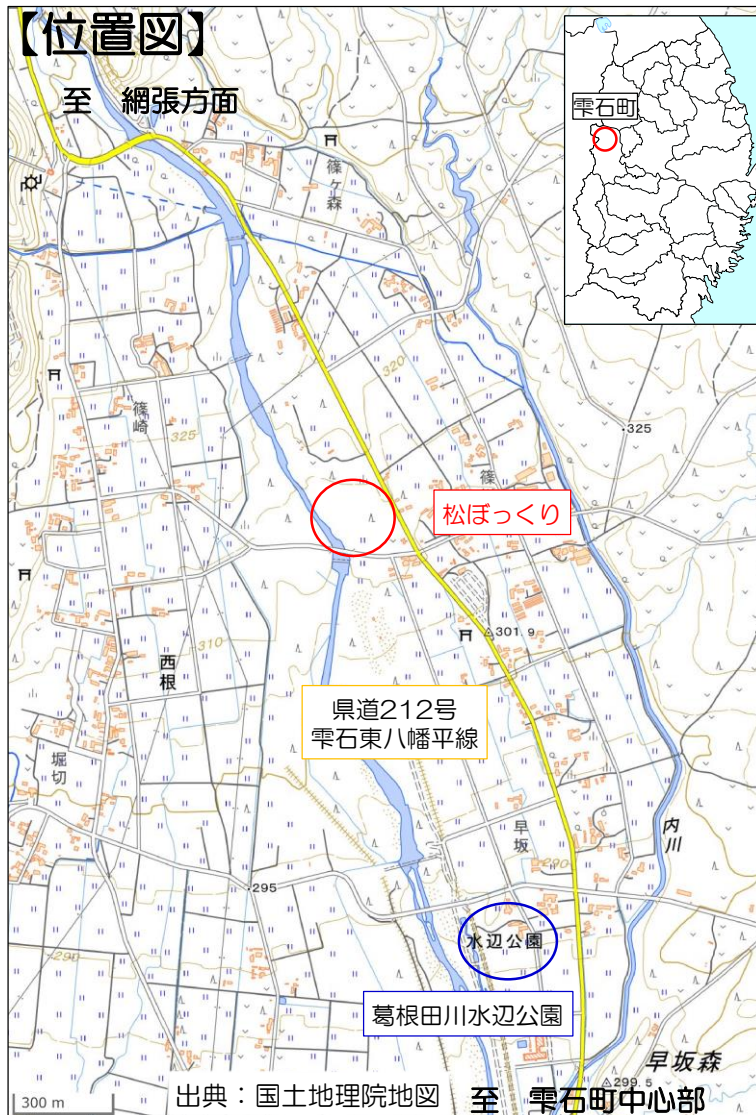

いわてサイクル ステーション

【施設の概要】

登録番号 第6号
登録日 令和4年6月2日
施設名 **松ぼっくり**
住所 いわてくんしずくいしちょうながやまはやさか
岩手郡雫石町長山早坂70-48
営業時間 (4~10月) 10:00~18:00
(11~3月) 10:00~17:00
定休日 不定休
お問合せ (電話) 019-691-5030
(Mail) info@matsubokkuri.jp
周辺情報 葛根田川水辺公園、小岩井農場一本桜
施設から一言 季節のジェラートがおすすめ!

【位置図】

【施設全景】

【サイクルラック】