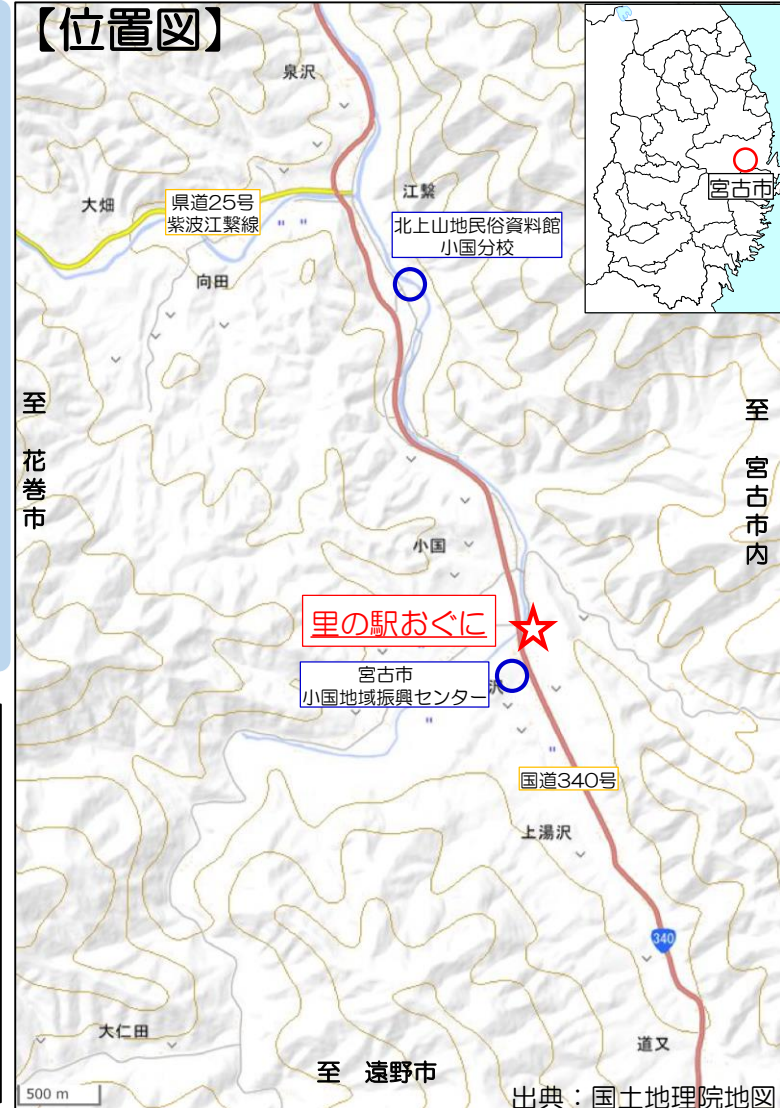

# いわてサイクル ステーション

## 【施設の概要】

登録番号	第70号
登録日	令和5年10月26日
施設名	<u>里の駅 おぐに</u>
住所	みやこし おぐに 宮古市小国9-81-1
営業時間	(全日) 9:00~17:00 (無休)
お問合せ	(電話) 0193-77-5198
周辺情報	北上山地民俗資料館小国分校 早池峰山、タイムグラキャンプ場
施設から一言	小国産の「そば粉シフォンケーキ」や 「手打ちそば」がおすすめです！

## 【位置図】