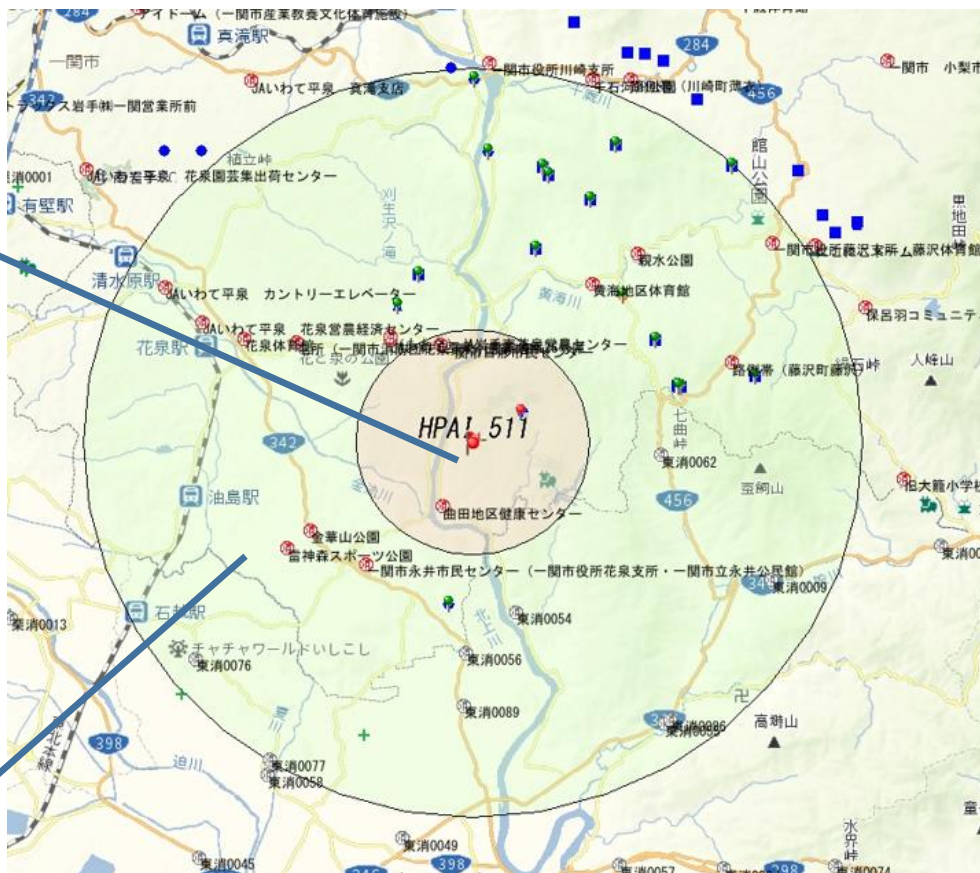

岩手県告示第313号の2、第313号の3、第313号の4及び第313号の5
において指定する区域

移動禁止、催物の禁止、と畜の禁止、ふ化させることを禁止する卵の生産区域

～3km

搬出制限区域
(移出禁止)

3～10km