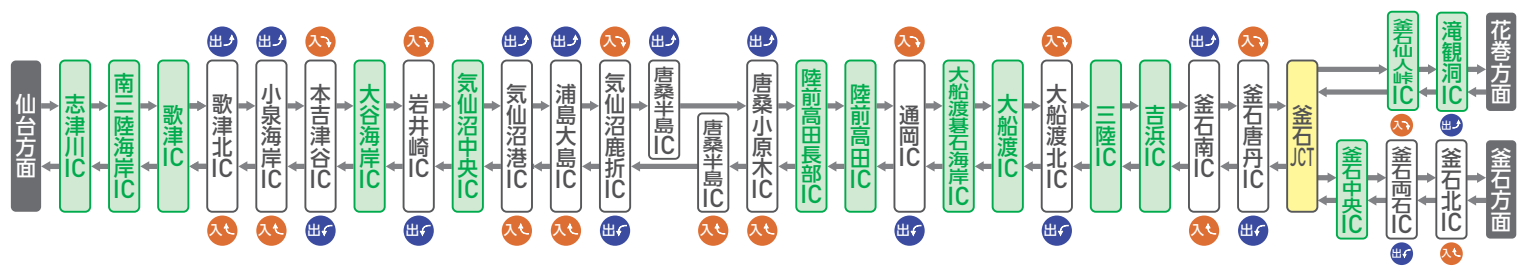

みやぎ・いわて 三陸道 ドライブ スタンプラリー

2022.10.25 火 ▶ 2023.1.22 日

宮城・岩手の6市町(宮城県気仙沼市、南三陸町、岩手県大船渡市、陸前高田市、釜石市、住田町)を縦断する三陸道ドライブスタンプラリーで、気仙沼・南三陸地域と南岩手地域の魅力を発見! 全線開通した三陸道で、宮城と岩手の雄大な自然と観光スポットを楽しみながらスタンプを集めると、抽選で豪華景品が当たります。

三陸道ドライブスタンプラリー 参加方法

- 1 スマホでユーザー登録
- 2 おすすめスポットにGO!
スポットは裏面をCheck!
- 3 スマホを開き、スタンプをタップ!
- 4 スタンプを集めてプレゼントに応募!

| | | | | |
|--|--|---|---|---|
| A賞 25,000円相当 スタンプ24個で応募可能 1名様 | B賞 17,000円相当 スタンプ15個で応募可能 5名様 | C賞 10,000円相当 スタンプ12個で応募可能 10名様 | D賞 5,000円相当 スタンプ6個で応募可能 15名様 | E賞 3,000円相当 スタンプ4個で応募可能 20名様 |
|--|--|---|---|---|

豪華景品が当たる!

※景品画像はイメージです。

アクセス情報

※画像はイメージです。※実際の景品とは異なる場合があります。※各施設への来場の際は、マスク着用等感染対策へのご協力をお願いいたします。※営業状況については、事前に各施設にお問合わせください。※スタンプラリーの内容や実施状況は予告なく変更する場合があります。

〈主催〉宮城県気仙沼地方振興事務所・岩手県沿岸広域振興局 〈協力〉一般社団法人日本自動車連盟 宮城支部